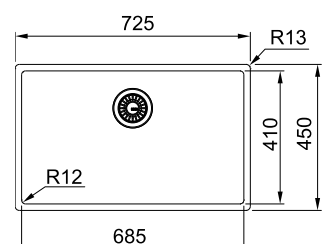

MYTHOS

- 01 08
- 02 09
- 03 10
- 05

Ширина шафи:
монтаж під стільницю **50 см**
монтаж врівень **45 см**
Габаритні розміри: **440×450 мм**
Монтаж: **згідно інструкції**
Габарити чаші: **400×410×200 мм**
Комплектація:
сітчастий автоматичний вентиль з кнопкою, сітка, що захищає дно, кріпильні елементи

BXM 210/110-40
Золото
127.0662.648

10 ПОКІВ ГАРАНТІЇ **NEW F INOX** TECHNOLOGY

MYTHOS

- 01 08
- 02 09
- 03 10
- 06

Ширина шафи:
монтаж під стільницю **60 см**
монтаж врівень **55 см**
Габаритні розміри: **540×450 мм**
Монтаж: **згідно інструкції**
Габарити чаші: **500×410×200 мм**
Комплектація:
сітчастий автоматичний вентиль з кнопкою, сітка, що захищає дно, кріпильні елементи

BXM 210/110-50
Золото
127.0662.540

10 ПОКІВ ГАРАНТІЇ **NEW F INOX** TECHNOLOGY

MYTHOS

- 01 07
- 02 08
- 03 09
- 04 10

Ширина шафи:
монтаж під стільницю **80 см**
монтаж врівень **80 см**
Габаритні розміри: **725×450 мм**
Монтаж: **згідно інструкції**
Габарити чаші: **685×410×200 мм**
Комплектація:
сітчастий автоматичний вентиль з кнопкою, сітка, що захищає дно, кріпильні елементи

BXM 210/110-68
Золото
127.0662.643

10 ПОКІВ ГАРАНТІЇ **NEW F INOX** TECHNOLOGY

Мийки постачаються упакованими в картонні коробки, укомплектовані автоматичним вентиляем та захисною решікою. Сифон необхідно придбати додатково. Шаблони для вирізів та інструкції з експлуатації для монтажу врівень, під стільницю або врізних мийок можна завантажити з franke.ua/hs