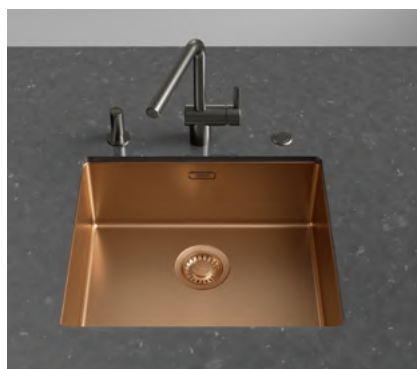

Дозатор
Atlas

Підберіть компонент того самого відтінку для...

Винятково для мийок Mythos Masterpiece

Легкість
видалення
забруднень

Довготривала
надійність

Теплостійкість

Відкрийте для себе F-Inox, ексклюзивне покриття від Franke, яке збирає молекули води в групи і надає вам можливість висушити свою мийку без появи плям від води. Це футуристичне покриття відштовхує воду, стійке до подряпин, не "боїться" також води, що кипить. Реальна та довговічна формула краси, яку можна відчути з усіма нашими мийками Mythos Masterpiece.