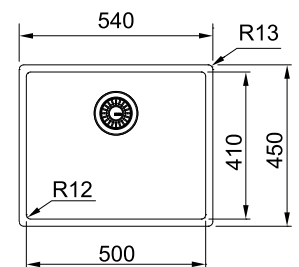

VXM 210/110-50
 Мідь
 127.0662.642

10 ПОКІВ ГАРАНТІЙ
NEW **F INOX** TECHNOLOGY

MYTHOS

- 01 07
- 02 08
- 03 09
- 04 10

Ширина шафи:
 монтаж під стільницю **80 см**
 монтаж врівень **80 см**
 Габаритні розміри: **725×450 мм**
 Монтаж: **згідно інструкції**
 Габарити чаші: **685×410×200 мм**
 Комплектація:
сітчастий автоматичний вентиль з кнопкою, сітка, що захищає дно, кріпильні елементи

MYTHOS

- 01 08
- 02 09
- 03 10
- 05

Ширина шафи:
 монтаж під стільницю **50 см**
 монтаж врівень **45 см**
 Габаритні розміри: **440×450 мм**
 Монтаж: **згідно інструкції**
 Габарити чаші: **400×410×200 мм**
 Комплектація:
сітчастий автоматичний вентиль з кнопкою, сітка, що захищає дно, кріпильні елементи

BXM 210/110-40
 Золото
 127.0662.648

10 ПОКІВ ГАРАНТІЇ **NEW F INOX** TECHNOLOGY

MYTHOS

- 01 08
- 02 09
- 03 10
- 06

Ширина шафи:
 монтаж під стільницю **60 см**
 монтаж врівень **55 см**
 Габаритні розміри: **540×450 мм**
 Монтаж: **згідно інструкції**
 Габарити чаші: **500×410×200 мм**
 Комплектація:
сітчастий автоматичний вентиль з кнопкою, сітка, що захищає дно, кріпильні елементи

BXM 210/110-50
 Золото
 127.0662.540

10 ПОКІВ ГАРАНТІЇ **NEW F INOX** TECHNOLOGY

MYTHOS

- 01 07
- 02 08
- 03 09
- 04 10

Ширина шафи:
 монтаж під стільницю **80 см**
 монтаж врівень **80 см**
 Габаритні розміри: **725×450 мм**
 Монтаж: **згідно інструкції**
 Габарити чаші: **685×410×200 мм**
 Комплектація:
сітчастий автоматичний вентиль з кнопкою, сітка, що захищає дно, кріпильні елементи