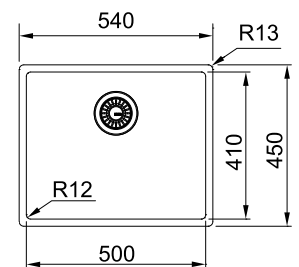

112.0625.486
Atlas дозатор
350 мл

MYTHOS

- 01 08
- 02 09
- 03 10
- 05

Ширина шафи:
 монтаж під стільницю **50 см**
 монтаж врівень **45 см**
 Габаритні розміри: **440×450 мм**
 Монтаж: **згідно інструкції**
 Габарити чаші: **400×410×200 мм**
 Комплектація:
сітчастий автоматичний вентиль з кнопкою, сітка, що захищає дно, кріпильні елементи

VXM 210/110-40
 Мідь
 127.0662.649

10 ПОКІВ ГАРАНТІЙ
NEW **F INOX** TECHNOLOGY

MYTHOS

- 01 08
- 02 09
- 03 10
- 06

Ширина шафи:
 монтаж під стільницю **60 см**
 монтаж врівень **55 см**
 Габаритні розміри: **540×450 мм**
 Монтаж: **згідно інструкції**
 Габарити чаші: **500×410×200 мм**
 Комплектація:
сітчастий автоматичний вентиль з кнопкою, сітка, що захищає дно, кріпильні елементи

VXM 210/110-50
 Мідь
 127.0662.642

10 ПОКІВ ГАРАНТІЙ
NEW **F INOX** TECHNOLOGY

MYTHOS

- 01 07
- 02 08
- 03 09
- 04 10

Ширина шафи:
 монтаж під стільницю **80 см**
 монтаж врівень **80 см**
 Габаритні розміри: **725×450 мм**
 Монтаж: **згідно інструкції**
 Габарити чаші: **685×410×200 мм**
 Комплектація:
сітчастий автоматичний вентиль з кнопкою, сітка, що захищає дно, кріпильні елементи

BXM 210/110-50
 Золото
 127.0662.540

10 ПОКІВ ГАРАНТІЇ **NEW F INOX** TECHNOLOGY

MYTHOS

- 01 07
- 02 08
- 03 09
- 04 10

Ширина шафи:
 монтаж під стільницю **80 см**
 монтаж врівень **80 см**
 Габаритні розміри: **725×450 мм**
 Монтаж: **згідно інструкції**
 Габарити чаші: **685×410×200 мм**
 Комплектація:
сітчастий автоматичний вентиль з кнопкою, сітка, що захищає дно, кріпильні елементи