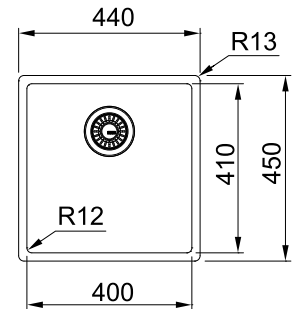

VXM 210/110-50
 Мідь
 127.0662.642

10 ПОКІВ ГАРАНТІЙ
NEW **F INOX** TECHNOLOGY

MYTHOS

- 01 07
- 02 08
- 03 09
- 04 10

Ширина шафи:
 монтаж під стільницю **80 см**
 монтаж врівень **80 см**
 Габаритні розміри: **725×450 мм**
 Монтаж: **згідно інструкції**
 Габарити чаші: **685×410×200 мм**
 Комплектація:
сітчастий автоматичний вентиль з кнопкою, сітка, що захищає дно, кріпильні елементи

MYTHOS

- 01 08
- 02 09
- 03 10
- 05

Ширина шафи:
 монтаж під стільницю **50 см**
 монтаж врівень **45 см**
 Габаритні розміри: **440×450 мм**
 Монтаж: **згідно інструкції**
 Габарити чаші: **400×410×200 мм**
 Комплектація:
сітчастий автоматичний вентиль з кнопкою, сітка, що захищає дно, кріпильні елементи

BXM 210/110-40
 Золото
 127.0662.648

10 ПОКІВ ГАРАНТІЇ **NEW F INOX** TECHNOLOGY

MYTHOS

- 01 08
- 02 09
- 03 10
- 06

Ширина шафи:
 монтаж під стільницю **60 см**
 монтаж врівень **55 см**
 Габаритні розміри: **540×450 мм**
 Монтаж: **згідно інструкції**
 Габарити чаші: **500×410×200 мм**
 Комплектація:
сітчастий автоматичний вентиль з кнопкою, сітка, що захищає дно, кріпильні елементи

BXM 210/110-50
 Золото
 127.0662.540

10 ПОКІВ ГАРАНТІЇ **NEW F INOX** TECHNOLOGY

MYTHOS

- 01 07
- 02 08
- 03 09
- 04 10

Ширина шафи:
 монтаж під стільницю **80 см**
 монтаж врівень **80 см**
 Габаритні розміри: **725×450 мм**
 Монтаж: **згідно інструкції**
 Габарити чаші: **685×410×200 мм**
 Комплектація:
сітчастий автоматичний вентиль з кнопкою, сітка, що захищає дно, кріпильні елементи