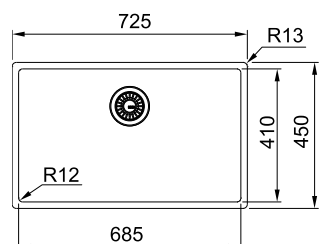

MYTHOS

- 01 08
- 02 09
- 03 10
- 05

Ширина шафи:
монтаж під стільницю **50 см**
монтаж врівень **45 см**
Габаритні розміри: **440×450 мм**
Монтаж: **згідно інструкції**
Габарити чаші: **400×410×200 мм**
Комплектація:
сітчастий автоматичний вентиль з кнопкою, сітка, що захищає дно, кріпильні елементи

BXM 210/110-40
Антрацит
127.0650.362

10 ПОКІВ ГАРАНТІЇ **NEW** **F INOX** TECHNOLOGY

MYTHOS

- 01 08
- 02 09
- 03 10
- 06

Ширина шафи:
монтаж під стільницю **60 см**
монтаж врівень **55 см**
Габаритні розміри: **540×450 мм**
Монтаж: **згідно інструкції**
Габарити чаші: **500×410×200 мм**
Комплектація:
сітчастий автоматичний вентиль з кнопкою, сітка, що захищає дно, кріпильні елементи

BXM 210/110-50
Антрацит
127.0650.363

10 ПОКІВ ГАРАНТІЇ **NEW** **F INOX** TECHNOLOGY

MYTHOS

- 01 07
- 02 08
- 03 09
- 04 10

Ширина шафи:
монтаж під стільницю **80 см**
монтаж врівень **80 см**
Габаритні розміри: **725×450 мм**
Монтаж: **згідно інструкції**
Габарити чаші: **685×410×200 мм**
Комплектація:
сітчастий автоматичний вентиль з кнопкою, сітка, що захищає дно, кріпильні елементи

BXM 210/110-68
Антрацит
127.0650.364

BXM 210/110-68 Premium Pack
Антрацит
127.0676.885

Комплектація Premium Pack:
сітчастий автоматичний вентиль з кнопкою, сітка з HPL, що захищає дно, обробна дошка з HPL, кріпильні елементи

10 ПОКІВ ГАРАНТІЇ **NEW** **F INOX** TECHNOLOGY

Мийки постачаються упакованими в картонні коробки, укомплектовані автоматичним вентиляем та захисною решікою. Сифон необхідно придбати додатково. Шаблони для вирізів та інструкції з експлуатації для монтажу врівень, під стільницю або врізних мийок можна завантажити з franke.ua/hs