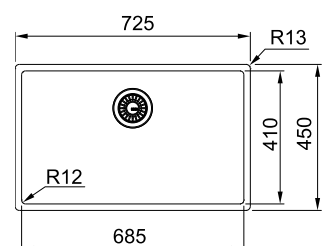

112.0625.486
Atlas дозатор
350 мл