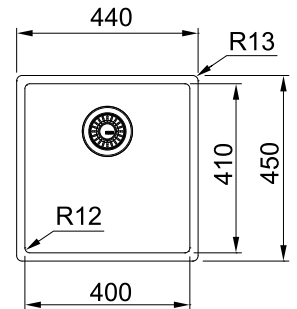

BXM 210/110-50
 Золото
 127.0662.540

10 ПОКІВ ГАРАНТІЇ **NEW F INOX** TECHNOLOGY

MYTHOS

- 01 07
- 02 08
- 03 09
- 04 10

Ширина шафи:
 монтаж під стільницю **80 см**
 монтаж врівень **80 см**
 Габаритні розміри: **725×450 мм**
 Монтаж: **згідно інструкції**
 Габарити чаші: **685×410×200 мм**
 Комплектація:
сітчастий автоматичний вентиль з кнопкою, сітка, що захищає дно, кріпильні елементи

MYTHOS

- 01 08
- 02 09
- 03 10
- 05

Ширина шафи:
 монтаж під стільницю **50 см**
 монтаж врівень **45 см**
 Габаритні розміри: **440×450 мм**
 Монтаж: **згідно інструкції**
 Габарити чаші: **400×410×200 мм**
 Комплектація:
сітчастий автоматичний вентиль з кнопкою, сітка, що захищає дно, кріпильні елементи

BXM 210/110-40
 Антрацит
 127.0650.362

10 ПОКІВ ГАРАНТІЇ **NEW** **F INOX** TECHNOLOGY

MYTHOS

- 01 08
- 02 09
- 03 10
- 06

Ширина шафи:
 монтаж під стільницю **60 см**
 монтаж врівень **55 см**
 Габаритні розміри: **540×450 мм**
 Монтаж: **згідно інструкції**
 Габарити чаші: **500×410×200 мм**
 Комплектація:
сітчастий автоматичний вентиль з кнопкою, сітка, що захищає дно, кріпильні елементи

BXM 210/110-50
 Антрацит
 127.0650.363

10 ПОКІВ ГАРАНТІЇ **NEW** **F INOX** TECHNOLOGY

MYTHOS

- 01 07
- 02 08
- 03 09
- 04 10

Ширина шафи:
 монтаж під стільницю **80 см**
 монтаж врівень **80 см**
 Габаритні розміри: **725×450 мм**
 Монтаж: **згідно інструкції**
 Габарити чаші: **685×410×200 мм**
 Комплектація:
сітчастий автоматичний вентиль з кнопкою, сітка, що захищає дно, кріпильні елементи