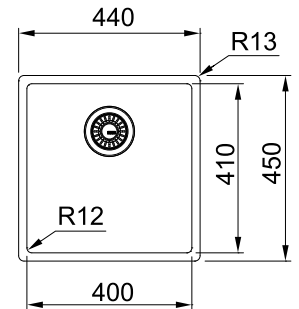

112.0625.486
Atlas дозатор
350 мл

MYTHOS

- 01 08
- 02 09
- 03 10
- 05

Ширина шафи:
 монтаж під стільницю **50 см**
 монтаж врівень **45 см**
 Габаритні розміри: **440×450 мм**
 Монтаж: **згідно інструкції**
 Габарити чаші: **400×410×200 мм**
 Комплектація:
сітчастий автоматичний вентиль з кнопкою, сітка, що захищає дно, кріпильні елементи

VXM 210/110-40
 Мідь
 127.0662.649

10 ПОКІВ ГАРАНТІЙ
NEW **F INOX** TECHNOLOGY

MYTHOS

- 01 08
- 02 09
- 03 10
- 06

Ширина шафи:
 монтаж під стільницю **60 см**
 монтаж врівень **55 см**
 Габаритні розміри: **540×450 мм**
 Монтаж: **згідно інструкції**
 Габарити чаші: **500×410×200 мм**
 Комплектація:
сітчастий автоматичний вентиль з кнопкою, сітка, що захищає дно, кріпильні елементи

VXM 210/110-50
 Мідь
 127.0662.642

10 ПОКІВ ГАРАНТІЙ
NEW **F INOX** TECHNOLOGY

MYTHOS

- 01 07
- 02 08
- 03 09
- 04 10

Ширина шафи:
 монтаж під стільницю **80 см**
 монтаж врівень **80 см**
 Габаритні розміри: **725×450 мм**
 Монтаж: **згідно інструкції**
 Габарити чаші: **685×410×200 мм**
 Комплектація:
сітчастий автоматичний вентиль з кнопкою, сітка, що захищає дно, кріпильні елементи

BXM 210/110-50
 Золото
 127.0662.540

10 ПОКІВ ГАРАНТІЇ **NEW F INOX** TECHNOLOGY

MYTHOS

- 01 07
- 02 08
- 03 09
- 04 10

Ширина шафи:
 монтаж під стільницю **80 см**
 монтаж врівень **80 см**
 Габаритні розміри: **725×450 мм**
 Монтаж: **згідно інструкції**
 Габарити чаші: **685×410×200 мм**
 Комплектація:
сітчастий автоматичний вентиль з кнопкою, сітка, що захищає дно, кріпильні елементи