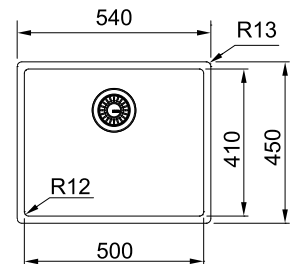

BXM 210/110-50
 Золото
 127.0662.540

10 ПОКІВ ГАРАНТІЇ **NEW F INOX** TECHNOLOGY

MYTHOS

- 01 07
- 02 08
- 03 09
- 04 10

Ширина шафи:
 монтаж під стільницю **80 см**
 монтаж врівень **80 см**
 Габаритні розміри: **725×450 мм**
 Монтаж: **згідно інструкції**
 Габарити чаші: **685×410×200 мм**
 Комплектація:
сітчастий автоматичний вентиль з кнопкою, сітка, що захищає дно, кріпильні елементи

MYTHOS

- 01 08
- 02 09
- 03 10
- 05

Ширина шафи:
 монтаж під стільницю **50 см**
 монтаж врівень **45 см**
 Габаритні розміри: **440×450 мм**
 Монтаж: **згідно інструкції**
 Габарити чаші: **400×410×200 мм**
 Комплектація:
сітчастий автоматичний вентиль з кнопкою, сітка, що захищає дно, кріпильні елементи

BXM 210/110-40
 Антрацит
 127.0650.362

10 ПОКІВ ГАРАНТІЇ **NEW** **F INOX** TECHNOLOGY

MYTHOS

- 01 08
- 02 09
- 03 10
- 06

Ширина шафи:
 монтаж під стільницю **60 см**
 монтаж врівень **55 см**
 Габаритні розміри: **540×450 мм**
 Монтаж: **згідно інструкції**
 Габарити чаші: **500×410×200 мм**
 Комплектація:
сітчастий автоматичний вентиль з кнопкою, сітка, що захищає дно, кріпильні елементи

BXM 210/110-50
 Антрацит
 127.0650.363

10 ПОКІВ ГАРАНТІЇ **NEW** **F INOX** TECHNOLOGY

MYTHOS

- 01 07
- 02 08
- 03 09
- 04 10

Ширина шафи:
 монтаж під стільницю **80 см**
 монтаж врівень **80 см**
 Габаритні розміри: **725×450 мм**
 Монтаж: **згідно інструкції**
 Габарити чаші: **685×410×200 мм**
 Комплектація:
сітчастий автоматичний вентиль з кнопкою, сітка, що захищає дно, кріпильні елементи