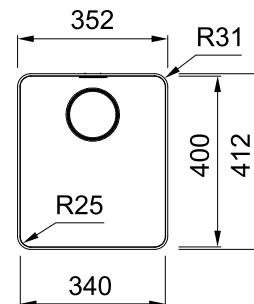

Ширина шафи: монтаж під стільницю **60 см**
Габаритні розміри: **540×440 мм**
Розмір монтажного вирізу: **500×400 мм**
r=25

Габарити чаші: **500×400×200 мм**

Комплектація:

сітчастий автоматичний вентиль, кнопка управління вентиляем, декоративна накладна зливного отвору, кріплення

Габаритні розміри: **352×412 мм**

Монтаж: **опис на ст. 344**

Габарити чаші: **340×400×200 мм**

Комплектація:
**сітчастий автоматичний вентиль,
 кнопка управління вентиляем, декоративна
 накладна зливного отвору, кріплення**

MYX 210-34
 Нержавіюча сталь
 127.0603.515

10
РОКІВ
ГАРАНТІЇ

MYTHOS

01 04

02 05

03

Ширина шафи: **50 см**
 монтаж врівень

Габаритні розміри: **462×412 мм**

Монтаж: **опис на ст. 344**

Габарити чаші: **450×400×200 мм**

Комплектація:
**сітчастий автоматичний вентиль,
 кнопка управління вентиляем, декоративна
 накладна зливного отвору, кріплення**

MYX 210-45
 Нержавіюча сталь
 127.0603.516