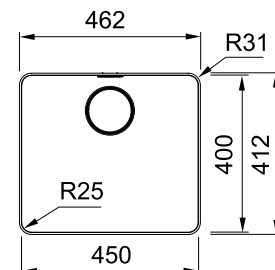

Габаритні розміри: **352×412 мм**

Монтаж: **опис на ст. 344**

Габарити чаші: **340×400×200 мм**

Комплектація:
**сітчастий автоматичний вентиль,
 кнопка управління вентиляем, декоративна
 накладна зливного отвору, кріплення**

MYX 210-34
 Нержавіюча сталь
 127.0603.515

10
РОКІВ
ГАРАНТІЇ

MYTHOS

01 04

02 05

03

Ширина шафи: **50 см**
 монтаж врівень

Габаритні розміри: **462×412 мм**

Монтаж: **опис на ст. 344**

Габарити чаші: **450×400×200 мм**

Комплектація:
**сітчастий автоматичний вентиль,
 кнопка управління вентиляем, декоративна
 накладна зливного отвору, кріплення**

MYX 210-45
 Нержавіюча сталь
 127.0603.516

10
РОКІВ
ГАРАНТІЇ

MYTHOS

01 04

02 05

03

Ширина шафи: **60 см**
 монтаж врівень

Габаритні розміри: **512×412 мм**

Монтаж: **опис на ст. 344**