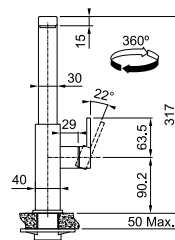

Габаритні розміри: **352×412 мм**

Монтаж: **опис на ст. 344**

Габарити чаші: **340×400×200 мм**

Комплектація:
**сітчастий автоматичний вентиль,
 кнопка управління вентиляем, декоративна
 накладна зливного отвору, кріплення**

Габарити чаші: **500×400×200 мм**

Комплектація:
**сітчастий автоматичний вентиль,
 кнопка управління вентиляем, декоративна
 накладна зливного отвору, кріплення**

MYX 210-50
 Нержавіюча сталь
 127.0603.517

MYTHOS

Кут обертв: **360°**
 Кут нахилу важеля: **50/50°**
 Потік води: **12,5 л/хв (3 бар) ламінарний**
 Гнучкі шланги для підключення: **довжина 450 мм різьба 3/8"**
 Діаметр монтажного отвору: **Ø 35 мм**

Mythos Swivel
 Нержавіюча сталь
 115.0547.852

Mythos Swivel
 Індустріальний чорний
 115.0550.441

2
 РОКИ
 ГАРАНТІЇ

MYTHOS

Кут обертв: **360°**
 Кут нахилу важеля: **50/50°**
 Потік води: **8,9 л/хв (3 бар)**
 Витяжний вилів: **довжина 150 см**
 Гнучкі шланги для підключення: **довжина 450 мм різьба 3/8"**
 Діаметр монтажного отвору: **Ø 35 мм**