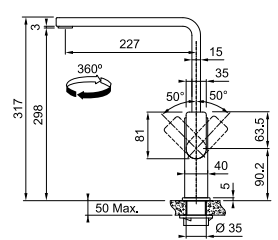

Габаритні розміри: **352×412 мм**

Монтаж: **опис на ст. 344**

Габарити чаші: **340×400×200 мм**

Комплектація:
**сітчастий автоматичний вентиль,
 кнопка управління вентиляем, декоративна
 накладна зливного отвору, кріплення**

Габарити чаші: **500×400×200 мм**

Комплектація:
**сітчастий автоматичний вентиль,
 кнопка управління вентиляем, декоративна
 накладна зливного отвору, кріплення**

MYX 210-50
 Нержавіюча сталь
 127.0603.517

MYTHOS

Кут обертв: **360°**
 Кут нахилу важеля: **50/50°**
 Потік води: **12,5 л/хв (3 бар) ламінарний**
 Гнучкі шланги для підключення: **довжина 450 мм різьба 3/8"**
 Діаметр монтажного отвору: **Ø 35 мм**

Mythos Swivel
 Нержавіюча сталь
 115.0547.852

Mythos Swivel
 Індустріальний чорний
 115.0550.441

2
 РОКИ
 ГАРАНТІЇ

MYTHOS

Кут обертв: **360°**
 Кут нахилу важеля: **50/50°**
 Потік води: **8,9 л/хв (3 бар)**
 Витяжний вилів: **довжина 150 см**
 Гнучкі шланги для підключення: **довжина 450 мм різьба 3/8"**
 Діаметр монтажного отвору: **Ø 35 мм**