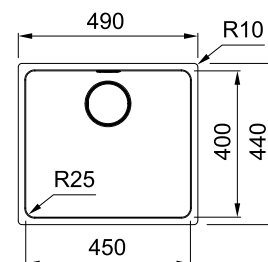

MYTHOS

01 04

02

03

10 РОКІВ ГАРАНТІЇ

Ширина шафи: монтаж під стільницю **45 см**
Габаритні розміри: **380×440 мм**
Розмір монтажного вирізу: **340×400 мм**
r=25

Габарити чаші: **340×400×200 мм**

Комплектація:

сітчастий автоматичний вентиль, кнопка управління вентиляем, декоративна накладна зливного отвору, кріплення

MYX 110-34
Нержавіюча сталь
122.0600.933

MYTHOS

01 04

02

03

10 РОКІВ ГАРАНТІЇ

Ширина шафи: монтаж під стільницю **55 см**
Габаритні розміри: **490×440 мм**
Розмір монтажного вирізу: **450×400 мм**
r=25

Габарити чаші: **450×400×200 мм**

Комплектація:

сітчастий автоматичний вентиль, кнопка управління вентиляем, декоративна накладна зливного отвору, кріплення

MYX 110-45
Нержавіюча сталь
122.0600.935

MYTHOS

01 04

02

03

10 РОКІВ ГАРАНТІЇ

Ширина шафи: монтаж під стільницю **60 см**
Габаритні розміри: **540×440 мм**
Розмір монтажного вирізу: **500×400 мм**
r=25

Габарити чаші: **500×400×200 мм**

Комплектація:

сітчастий автоматичний вентиль, кнопка управління вентиляем, декоративна накладна зливного отвору, кріплення

MYX 110-50
Нержавіюча сталь
122.0600.945

Мийки постачаються упакованими в картонні коробки, укомплектовані автоматичним вентиляем. Сифон необхідно придбати додатково. Шаблони для вирізів та інструкції з експлуатації для монтажу врівень, під стільницю або врізних мийок можна завантажити з franke.ua/hs