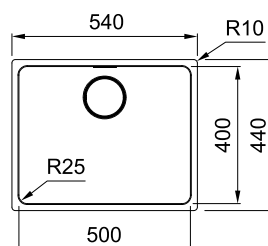

Мийки постачаються упакованими в картонні коробки, укомплектовані автоматичним вентиляем. Сифон необхідно придбати додатково. Шаблони для вирізів та інструкції з експлуатації для монтажу врівень, під стільницю або врізних мийок можна завантажити з franke.ua/hs