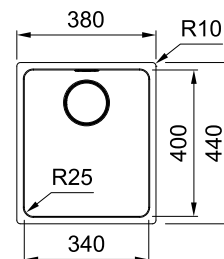

Ширина шафи: монтаж під стільницю **45 см**
Габаритні розміри: **380×440 мм**
Розмір монтажного вирізу: **340×400 мм**
r=25

Габарити чаші: **340×400×200 мм**

Комплектація:

сітчастий автоматичний вентиль, кнопка управління вентиляем, декоративна накладна зливного отвору, кріплення

MYX 110-34
Нержавіюча сталь
122.0600.933

MYTHOS

01 04

02

03

10 РОКІВ ГАРАНТІЇ

Ширина шафи: монтаж під стільницю **55 см**
Габаритні розміри: **490×440 мм**
Розмір монтажного вирізу: **450×400 мм**
r=25

Габарити чаші: **450×400×200 мм**

Ширина шафи: монтаж під стільницю **60 см**
Габаритні розміри: **540×440 мм**
Розмір монтажного вирізу: **500×400 мм**
r=25

Габарити чаші: **500×400×200 мм**

Комплектація:

сітчастий автоматичний вентиль, кнопка управління вентиляем, декоративна накладна зливного отвору, кріплення

Габаритні розміри: **352×412 мм**

Монтаж: **опис на ст. 344**

Габарити чаші: **340×400×200 мм**

Комплектація:
**сітчастий автоматичний вентиль,
 кнопка управління вентиляем, декоративна
 накладна зливного отвору, кріплення**