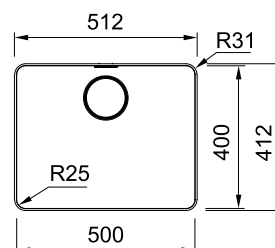

Габаритні розміри: **352×412 мм**

Монтаж: **опис на ст. 344**

Габарити чаші: **340×400×200 мм**

Комплектація:
**сітчастий автоматичний вентиль,
 кнопка управління вентиляем, декоративна
 накладна зливного отвору, кріплення**

Монтаж: **опис на ст. 344**

Габарити чаші: **450×400×200 мм**

Комплектація:
**сітчастий автоматичний вентиль,
 кнопка управління вентиляем, декоративна
 накладна зливного отвору, кріплення**

MYX 210-45
 Нержавіюча сталь
 127.0603.516

10
РОКІВ
ГАРАНТІЇ

MYTHOS

01 04

02 05

03

Ширина шафи: **60 см**
 монтаж врівень

Габаритні розміри: **512×412 мм**

Монтаж: **опис на ст. 344**

Габарити чаші: **500×400×200 мм**

Комплектація:
**сітчастий автоматичний вентиль,
 кнопка управління вентиляем, декоративна
 накладна зливного отвору, кріплення**

MYX 210-50
 Нержавіюча сталь
 127.0603.517