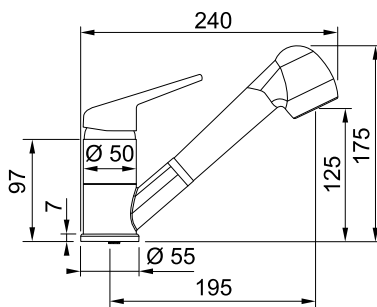

Pola / Novara Plus / Old England

SMART

2
РОКИ
ГАРАНТІЇ

Доступність після 01.01.2024 уточнюйте

Кут оберту: **360°**
 Картридж: **Ø 35 мм керамічний**
 Кут нахилу важеля: **45/45°**
 Потік води: **8.7 л/хв (3 бар)**
 Гнучкі шланги
 для підключення: **довжина 450 мм**
різьба 3/8"
 Діаметр монтажного отвору: **Ø 35 мм**

	Pola Хром 115.0622.942
	Pola Онiкс 115.0622.943
	Pola Бежевий 115.0622.947
	Pola Сахара 115.0622.949
	Pola Бiлий 115.0622.946

SMART

Кут оберту: **360°**
 Картридж: **Ø 35 мм керамічний**
 Кут нахилу важеля: **45/45°**
 Гнучкі шланги для підключення: **довжина 450 мм різьба 3/8"**
 Діаметр монтажного отвору: **Ø 35 мм**

SMART

Кут оберту: **110°**
 Картридж: **Ø 35 мм керамічний**
 Кут нахилу важеля: **45/45°**
 Витяжний гнучкий виллив: **довжина 150 см армований**
 Гнучкі шланги для підключення: **довжина 450 мм різьба 3/8"**
 Діаметр монтажного отвору: **Ø 35 мм**

SMART

Кут оберту: **360°**
 Картридж: **Ø 35 мм керамічний**
 Кут нахилу важеля: **90/0°**
 Потiк води: **12 л/хв (3 бар)**
 Гнучкі шланги для підключення: **довжина 420 мм різьба 3/8"**
 Діаметр монтажного отвору: **Ø 35 мм**