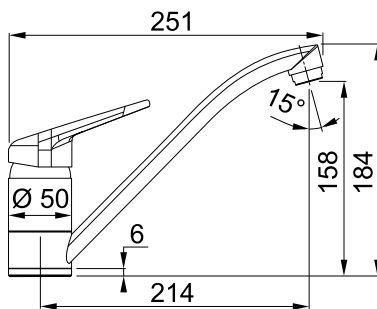

Pola / Novara Plus / Old England

SMART

2
РОКИ
ГАРАНТІЇ

Доступність після 01.01.2024 уточнюйте

Кут оберту: **360°**
 Картридж: **Ø 35 мм керамічний**
 Кут нахилу важеля: **45/45°**
 Потік води: **8.7 л/хв (3 бар)**
 Гнучкі шланги
 для підключення: **довжина 450 мм**
різьба 3/8"
 Діаметр монтажного отвору: **Ø 35 мм**

	Pola Хром 115.0622.942
	Pola Онiкс 115.0622.943
	Pola Бежевий 115.0622.947
	Pola Сахара 115.0622.949
	Pola Бiлий 115.0622.946

SMART

Кут оберту: **360°**
 Картридж: **Ø 35 мм керамічний**
 Кут нахилу важеля: **45/45°**
 Гнучкі шланги для підключення: **довжина 450 мм різьба 3/8"**
 Діаметр монтажного отвору: **Ø 35 мм**

SMART

Кут оберту: **110°**
 Картридж: **Ø 35 мм керамічний**
 Кут нахилу важеля: **45/45°**
 Витяжний гнучкий виллив: **довжина 150 см армований**
 Гнучкі шланги для підключення: **довжина 450 мм різьба 3/8"**
 Діаметр монтажного отвору: **Ø 35 мм**

SMART

Кут оберту: **360°**
 Картридж: **Ø 35 мм керамічний**
 Кут нахилу важеля: **90/0°**
 Потiк води: **12 л/хв (3 бар)**
 Гнучкі шланги для підключення: **довжина 420 мм різьба 3/8"**
 Діаметр монтажного отвору: **Ø 35 мм**