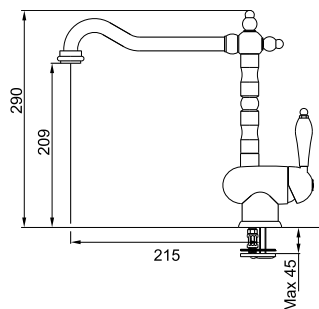

	Pola Хром 115.0622.942
	Pola Онiкс 115.0622.943
	Pola Бежевий 115.0622.947
	Pola Сахара 115.0622.949
	Pola Бiлий 115.0622.946

SMART

Кут оберту: **360°**
 Картридж: **Ø 35 мм керамічний**
 Кут нахилу важеля: **45/45°**
 Гнучкі шланги для підключення: **довжина 450 мм різьба 3/8"**
 Діаметр монтажного отвору: **Ø 35 мм**

SMART

Кут оберту: **110°**
 Картридж: **Ø 35 мм керамічний**
 Кут нахилу важеля: **45/45°**
 Витяжний гнучкий виллив: **довжина 150 см армований**
 Гнучкі шланги для підключення: **довжина 450 мм різьба 3/8"**
 Діаметр монтажного отвору: **Ø 35 мм**

2
РОКИ
ГАРАНТІЇ

-  **Novara-Plus Pull Out**
Хром
115.0347.111
-  **Novara-Plus Pull Out**
Онiкс
115.0470.675
-  **Novara-Plus Pull Out**
Сiрий камiнь
115.0470.670
-  **Novara-Plus Pull Out**
Мигдаль
115.0470.666
-  **Novara-Plus Pull Out**
Бежевий
115.0470.665
-  **Novara-Plus Pull Out**
Сахара
115.0470.663
-  **Novara-Plus Pull Out**
Бiлий
115.0470.669

SMART

Кут оберту: **360°**
 Картридж: **Ø 35 мм керамічний**
 Кут нахилу важеля: **90/0°**
 Потiк води: **12 л/хв (3 бар)**
 Гнучкі шланги для підключення: **довжина 420 мм різьба 3/8"**
 Діаметр монтажного отвору: **Ø 35 мм**