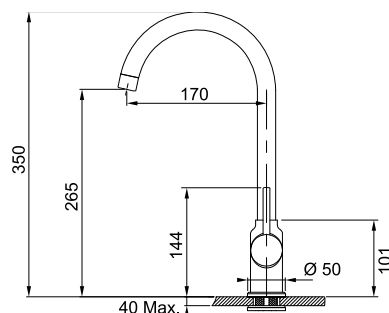

Pola / Novara Plus / Old England

SMART

2
РОКИ
ГАРАНТІЇ

Доступність після 01.01.2024 уточнюйте

Кут оберту: **360°**
 Картридж: **Ø 35 мм керамічний**
 Кут нахилу важеля: **45/45°**
 Потік води: **8.7 л/хв (3 бар)**
 Гнучкі шланги
 для підключення: **довжина 450 мм**
різьба 3/8"
 Діаметр монтажного отвору: **Ø 35 мм**

	Pola Хром 115.0622.942
	Pola Онiкс 115.0622.943
	Pola Бежевий 115.0622.947
	Pola Сахара 115.0622.949
	Pola Бiлий 115.0622.946

SMART

Кут оберту: **360°**
 Картридж: **Ø 35 мм керамічний**
 Кут нахилу важеля: **45/45°**
 Гнучкі шланги для підключення: **довжина 450 мм різьба 3/8"**
 Діаметр монтажного отвору: **Ø 35 мм**

SMART

Кут оберту: **110°**
 Картридж: **Ø 35 мм керамічний**
 Кут нахилу важеля: **45/45°**
 Витяжний гнучкий виллив: **довжина 150 см армований**
 Гнучкі шланги для підключення: **довжина 450 мм різьба 3/8"**
 Діаметр монтажного отвору: **Ø 35 мм**

SMART

Кут оберту: **360°**
 Картридж: **Ø 35 мм керамічний**
 Кут нахилу важеля: **90/0°**
 Потiк води: **12 л/хв (3 бар)**
 Гнучкі шланги для підключення: **довжина 420 мм різьба 3/8"**
 Діаметр монтажного отвору: **Ø 35 мм**