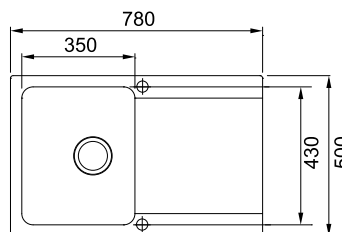

**S2D 611-78 XL**  
Бежевий  
143.0671.747

**S2D 611-78 XL**  
Чорний  
143.0621.335

**10**  
РОКІВ  
ГАРАНТІЇ

SMART

01

Ширина шафи:  
врізний монтаж

Габаритні розміри:

Розмір монтажного вирізу:

Габарити чаші:

Комплектація:

**сітчастий автоматичний вентиль,  
поворотна ручка керування вентилем,  
сифон**

45 см

780×500 мм

760×480 мм

350×430×180 мм

**OID 611-78**  
Чорний  
114.0498.031

**OID 611-78**  
Бежевий  
143.0671.749

**10**  
РОКІВ  
ГАРАНТІЇ

SMART

01

Ширина шафи:  
врізний монтаж

Габаритні розміри:

Монтаж:

Габарити чаші:

Комплектація:

**сітчастий автоматичний вентиль,  
поворотна ручка керування вентилем,  
сифон**

45 см

620×500 мм

згідно інструкції

350×430×180 мм

**OID 611-62**  
Чорний  
114.0498.008

**OID 611-62**  
Бежевий  
143.0671.750