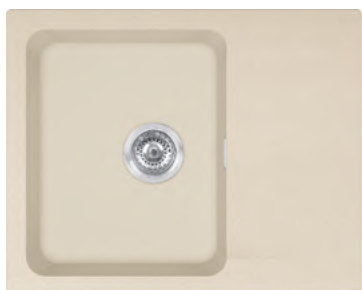

**OID 611-78**  
Бежевий  
143.0671.749

**10**  
РОКІВ  
ГАРАНТІЇ

SMART

01

Ширина шафи:  
врізний монтаж

Габаритні розміри:

Монтаж:

Габарити чаші: