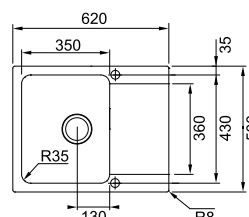

Мийки постачаються упакованими в картонні коробки, укомплектовані автоматичним вентилем та сифоном.

Шаблони для вирізів та інструкції з експлуатації для монтажу врівень, під стільницю або врізних мийок можна завантажити з franke.ua/hs