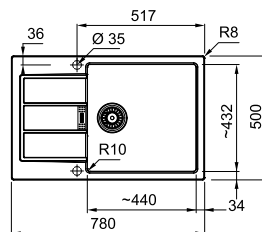

SMART

01

02

Ширина шафи:  
врізний монтаж

Габаритні розміри:

Монтаж:

Габарити чаші:

Комплектація:

**сітчастий автоматичний вентиль,  
декоративна накладка переливу, сифон,  
кріпильні елементи**

60 см

780×500 мм

згідно інструкції

440×432×200 мм

**S2D 611-78 XL**  
Білий  
143.0621.338

**S2D 611-78 XL**  
Сірий  
143.0621.339

**S2D 611-78 XL**  
Бежевий  
143.0671.747

**S2D 611-78 XL**  
Чорний  
143.0621.335

**10**  
РОКІВ  
ГАРАНТІЇ

SMART

01

Ширина шафи:  
врізний монтаж

Габаритні розміри:

Розмір монтажного вирізу:

Габарити чаші:

Комплектація:

**сітчастий автоматичний вентиль,  
поворотна ручка керування вентилем,  
сифон**

45 см

780×500 мм

760×480 мм

350×430×180 мм

**OID 611-78**  
Чорний  
114.0498.031