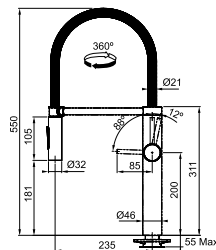

Pescara Semi-Pro

**GOLD
AWARD
2017**

MYTHOS

Кут оберту: **360°**
 Картридж: **Ø 35 мм керамічний**
 Кут нахилу важеля: **12/88°**
 Потік води: **8,2 л/хв, 8,1 л/хв душ (3 бар)**
 Гнучкий вилив:
довжина 60 см армований з пружиною
 Гнучкі шланги для підключення:
**довжина 450 мм
різьба 3/8"**
 Діаметр монтажного отвору: **Ø 35 мм**

Pescara Semi-Pro XL
Хром
115.0393.974

Pescara Semi-Pro XL
Нержавіюча сталь
115.0472.959

2
РОКИ
ГАРАНТІЇ

MYTHOS

Кут оберту: **360°**
 Картридж: **Ø 28 мм керамічний,
Water Saving*
Ø 25 мм****
 Кут нахилу важеля: **10/90°**
 Потік води: **8 л/хв (3 бар)**
 Гнучкий вилив:
**довжина 40 см
армований з пружиною**
 Гнучкі шланги
для підключення: **довжина 530 мм
різьба 3/8"**
 Діаметр монтажного отвору: **Ø 35 мм**

Pescara Semi-Pro L
Хром
115.0393.975

Pescara Semi-Pro L
Нержавіюча сталь
115.0472.960

2
РОКИ
ГАРАНТІЇ

*відноситься до змішувача в кольорі хром
 **відноситься до змішувача з нержавіючої сталі