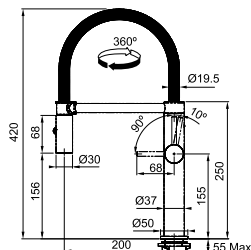

Pescara Semi-Pro

**GOLD
AWARD
2017**

MYTHOS

Кут оберту: **360°**
 Картридж: **Ø 35 мм керамічний**
 Кут нахилу важеля: **12/88°**
 Потік води: **8,2 л/хв, 8,1 л/хв душ (3 бар)**
 Гнучкий вилив:
довжина 60 см армований з пружиною
 Гнучкі шланги для підключення:
**довжина 450 мм
різьба 3/8"**
 Діаметр монтажного отвору: **Ø 35 мм**

Pescara Semi-Pro XL
Хром
115.0393.974

Pescara Semi-Pro XL
Нержавіюча сталь
115.0472.959

2
РОКИ
ГАРАНТІЇ

MYTHOS

Кут оберту: **360°**
 Картридж: **Ø 28 мм керамічний,
Water Saving*
Ø 25 мм****
 Кут нахилу важеля: **10/90°**
 Потік води: **8 л/хв (3 бар)**
 Гнучкий вилив:
**довжина 40 см
армований з пружиною**
 Гнучкі шланги
для підключення: **довжина 530 мм
різьба 3/8"**
 Діаметр монтажного отвору: **Ø 35 мм**

Pescara Semi-Pro L
Хром
115.0393.975

Pescara Semi-Pro L
Нержавіюча сталь
115.0472.960

2
РОКИ
ГАРАНТІЇ

*відноситься до змішувача в кольорі хром
 **відноситься до змішувача з нержавіючої сталі