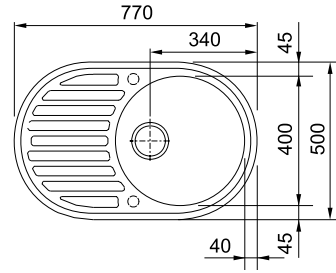

01 04
02
03

10
РОКІВ
ГАРАНТІЇ

Ширина шафи: **45 см**
врізний монтаж
Габаритні розміри: **770×500 мм**
Монтаж: **згідно шаблону**
Габарити чаші: **Ø400×200 мм**
Комплектація:

**сітчастий вентиль, сифон,
шаблон вирізу**

ROG 611-78
Онiкс
114.0668.599
ROG 611-78
Бежевий
114.0254.780

02
03
04

10
РОКІВ
ГАРАНТІЇ

Ширина шафи: **45 см**
врізний монтаж
Габаритні розміри: **620×500 мм**
Монтаж: **згідно шаблону**
Габарити чаші: **Ø400×200 мм**
Комплектація: