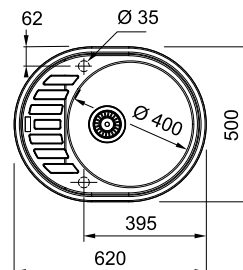

Ширина шафи: **45 см**
врізний монтаж
Габаритні розміри: **620×500 мм**
Монтаж: **згідно шаблону**
Габарити чаші: **Ø400×200 мм**
Комплектація:

**сітчастий вентиль, сифон,
шаблон вирізу**