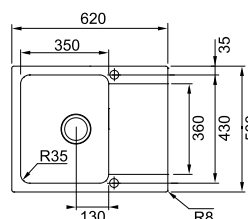

Мийки постачаються упакованими в картонні коробки, укомплектовані автоматичним вентиляем та сифоном.

Шаблони для вирізів та інструкції з експлуатації для монтажу врівень, під стільницю або врізних мийок можна завантажити з franke.ua/hs