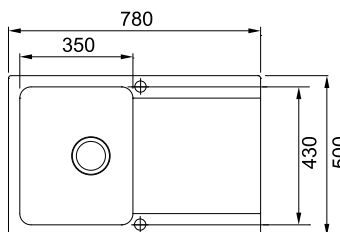

SMART

01

02

Ширина шафи:  
врізний монтаж  
Габаритні розміри:  
Монтаж:  
Габарити чаші:  
Комплектація:

**60 см**  
**780×500 мм**  
**згідно інструкції**  
**440×432×200 мм**

**сітчастий автоматичний вентиль,  
декоративна накладка переливу, сифон,  
кріпильні елементи**

SMART

01

Ширина шафи:  
врізний монтаж  
Габаритні розміри:  
Розмір монтажного вирізу:  
Габарити чаші:  
Комплектація:

**45 см**  
**780×500 мм**  
**760×480 мм**  
**350×430×180 мм**

**сітчастий автоматичний вентиль,  
поворотна ручка керування вентиляем,  
сифон**

-  **OID 611-78**  
Чорний  
114.0498.031
-  **OID 611-78**  
Бежевий  
143.0671.749

**10**  
РОКІВ  
ГАРАНТІЇ

SMART

01

Ширина шафи:  
врізний монтаж  
Габаритні розміри:  
Монтаж:  
Габарити чаші:  
Комплектація:

**45 см**  
**620×500 мм**  
**згідно інструкції**  
**350×430×180 мм**

**сітчастий автоматичний вентиль,  
поворотна ручка керування вентиляем,  
сифон**

-  **OID 611-62**  
Чорний  
114.0498.008
-  **OID 611-62**  
Бежевий  
143.0671.750