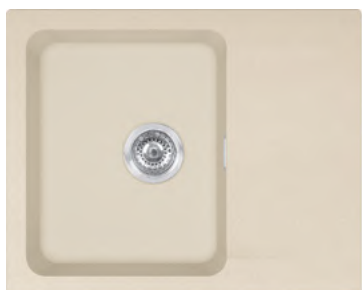

-  **OID 611-78**  
Чорний  
114.0498.031
-  **OID 611-78**  
Бежевий  
143.0671.749

**10**  
РОКІВ  
ГАРАНТІЇ

SMART

01

Ширина шафи:  
врізний монтаж  
Габаритні розміри:  
Монтаж:  
Габарити чаші:  
Комплектація: