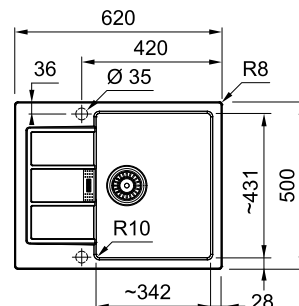

Мийки постачаються упакованими в картонні коробки, укомплектовані автоматичним вентиляем та сифоном.

Шаблони для вирізів та інструкції з експлуатації для монтажу врівень, під стільницю або врізних мийок можна завантажити з franke.ua/hs