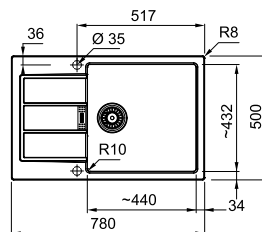

Ширина шафи: **45 см**  
 врізний монтаж  
 Габаритні розміри: **620×500 мм**  
 Монтаж: **згідно інструкції**  
 Габарити чаші: **343×432×200 мм**  
 Комплектація: **сітчастий автоматичний вентиль, декоративна накладка переливу, сифон, кріпильні елементи**

SMART

01

02

Ширина шафи:  
врізний монтаж  
Габаритні розміри:  
Монтаж:  
Габарити чаші:  
Комплектація:

**60 см**  
**780×500 мм**  
**згідно інструкції**  
**440×432×200 мм**

**сітчастий автоматичний вентиль,  
декоративна накладка переливу, сифон,  
кріпильні елементи**

-  **S2D 611-78 XL**  
Білий  
143.0621.338
-  **S2D 611-78 XL**  
Сірий  
143.0621.339
-  **S2D 611-78 XL**  
Бежевий  
143.0671.747
-  **S2D 611-78 XL**  
Чорний  
143.0621.335

**10**  
РОКІВ  
ГАРАНТІЇ

SMART

01

Ширина шафи:  
врізний монтаж  
Габаритні розміри:  
Розмір монтажного вирізу:  
Габарити чаші:  
Комплектація:

**45 см**  
**780×500 мм**  
**760×480 мм**  
**350×430×180 мм**

**сітчастий автоматичний вентиль,  
поворотна ручка керування вентиляем,  
сифон**