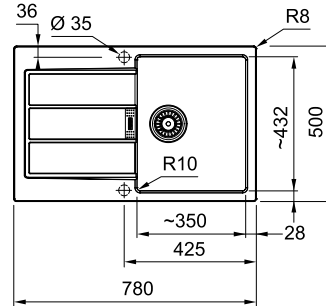

SMART

01

02

Ширина шафи: **45 см**
врізний монтаж
Габаритні розміри: **780×500 мм**
Монтаж: **згідно інструкції**
Габарити чаші: **350×432×200 мм**
Комплектація: **сітчастий автоматичний вентиль, декоративна накладка переливу, сифон, кріпильні елементи**

- **S2D 611-78**
  Білий
  143.0621.332
- **S2D 611-78**
  Сірий
  143.0621.334
- **S2D 611-78**
  Бежевий
  143.0671.744
- **S2D 611-78**
  Чорний
  143.0621.190

10
РОКІВ
ГАРАНТІЇ

SMART

01

02

Ширина шафи: **45 см**
врізний монтаж
Габаритні розміри: **620×500 мм**
Монтаж: **згідно інструкції**
Габарити чаші: **343×432×200 мм**
Комплектація: **сітчастий автоматичний вентиль, декоративна накладка переливу, сифон, кріпильні елементи**

- **S2D 611-62**
  Білий
  143.0627.382
- **S2D 611-62**
  Сірий
  143.0627.383
- **S2D 611-62**
  Бежевий
  143.0671.742
- **S2D 611-62**
  Чорний
  143.0627.288

10
РОКІВ
ГАРАНТІЇ

Мийки постачаються упакованими в картонні коробки, укомплектовані автоматичним вентиляем та сифоном.

Шаблони для вирізів та інструкції з експлуатації для монтажу врівень, під стільницю або врізних мийок можна завантажити з franke.ua/hs