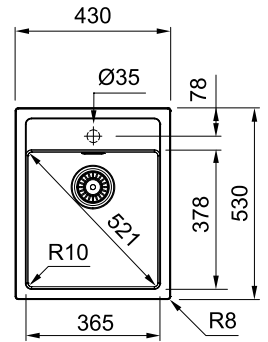

112.0530.238
Засіб для догляду
за мийками, 250 мл

112.0655.482
All In, набір
аксесуарів

SMART

Ширина шафи: **45 см**
 врізний монтаж
 Габаритні розміри: **430×530 мм**
 Розмір монтажного вирізу: **410×510 мм**
 Габарити чаші: **365×378×200 мм**
 Комплектація:
**сітчастий автоматичний вентиль,
 сифон, кріпильні елементи**

- SID 610-40**
 Чорний
 114.0497.988
- SID 610-40**
 Бежевий
 143.0671.748

10
 РОКІВ
 ГАРАНТІЇ

SMART

Ширина шафи: **60 см**
 врізний монтаж
 Габаритні розміри: **560×530 мм**
 Розмір монтажного вирізу: **540×510 мм**
 Габарити чаші: **490×370×200 мм**
 Комплектація:
**сітчастий автоматичний вентиль,
 сифон, кріпильні елементи**

Діаметр монтажного отвору:

Neptune Evo
 Хром/чорний
 115.0373.930

MARIS

2
РОКИ
ГАРАНТІЇ

Кут оберту: **360°**
 Картридж: **Ø 25 мм керамічний**
 Кут нахилу важеля: **45/45°**
 Витяжний гнучкий
 вилів: **довжина 200 см армований**
 Гнучкі шланги
 для підключення: **довжина 420 мм**
різьба 3/8"
Ø 35 мм

Діаметр монтажного отвору:

Neptune Evo
Pull Out
 Хром/чорний
 115.0373.945

SMART

2
РОКИ
ГАРАНТІЇ

Кут оберту: **360°**
 Картридж: **Ø 35 мм керамічний**
 Кут нахилу важеля: **45/45°**
 Потік води: **6,8 л/хв (3 бар)**
 Витяжний гнучкий
 вилів: **довжина 150 см армований**
 Гнучкі шланги
 для підключення: **довжина 450 мм**
різьба 3/8"
Ø 35 мм