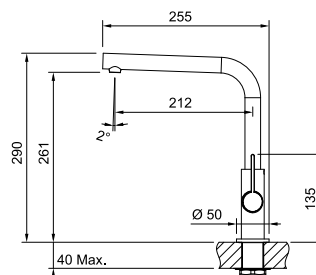

довжина 450 мм
різьба 3/8"
Ø 35 мм

Діаметр монтажного отвору:

Fox Pro
Хром
115.0486.993

MARIS

2
РОКИ
ГАРАНТІЇ

Кут оберту:
Картридж:
Потік води:
Гнучкі шланги
для підключення:

360°
Ø 35 мм керамічний
12 л/хв (3 бар)

довжина 450 мм
різьба 3/8"
Ø 35 мм

Діаметр монтажного отвору:

Joy Coctail
Хром
115.0029.591

MARIS

2
РОКИ
ГАРАНТІЇ

Кут оберту: **360°**
 Картридж: **Ø 25 мм керамічний**
 Кут нахилу важеля: **45/45°**
 Гнучкі шланги
 для підключення: **довжина 420 мм**
різьба 3/8"
Ø 35 мм

Діаметр монтажного отвору:

Neptune Evo
 Хром/чорний
 115.0373.930

MARIS

2
РОКИ
ГАРАНТІЇ

Кут оберту: **360°**
 Картридж: **Ø 25 мм керамічний**
 Кут нахилу важеля: **45/45°**
 Витяжний гнучкий
 вилів: **довжина 200 см армований**
 Гнучкі шланги
 для підключення: **довжина 420 мм**
різьба 3/8"
Ø 35 мм

Діаметр монтажного отвору:

Neptune Evo
Pull Out
 Хром/чорний
 115.0373.945

SMART

2
РОКИ
ГАРАНТІЇ

Кут оберту: **360°**
 Картридж: **Ø 35 мм керамічний**
 Кут нахилу важеля: **45/45°**
 Потік води: **6,8 л/хв (3 бар)**
 Витяжний гнучкий
 вилів: **довжина 150 см армований**
 Гнучкі шланги
 для підключення: **довжина 450 мм**
різьба 3/8"
Ø 35 мм