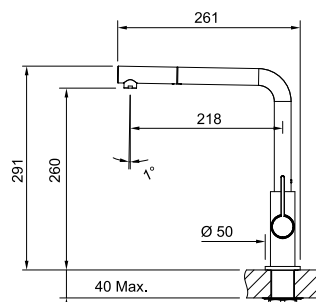

довжина 450 мм
різьба 3/8"
Ø 35 мм

Діаметр монтажного отвору:

Joy Coctail
Хром
115.0029.591

MARIS

2
РОКИ
ГАРАНТІЇ

Кут оберту: **360°**
 Картридж: **Ø 25 мм керамічний**
 Кут нахилу важеля: **45/45°**
 Гнучкі шланги
 для підключення: **довжина 420 мм**
різьба 3/8"
Ø 35 мм

Діаметр монтажного отвору:

Neptune Evo
 Хром/чорний
 115.0373.930

MARIS

2
РОКИ
ГАРАНТІЇ

Кут оберту: **360°**
 Картридж: **Ø 25 мм керамічний**
 Кут нахилу важеля: **45/45°**
 Витяжний гнучкий
 вилів: **довжина 200 см армований**
 Гнучкі шланги
 для підключення: **довжина 420 мм**
різьба 3/8"
Ø 35 мм

Діаметр монтажного отвору:

Neptune Evo
Pull Out
 Хром/чорний
 115.0373.945

SMART

2
РОКИ
ГАРАНТІЇ

Кут оберту: **360°**
 Картридж: **Ø 35 мм керамічний**
 Кут нахилу важеля: **45/45°**
 Потік води: **6,8 л/хв (3 бар)**
 Витяжний гнучкий
 вилів: **довжина 150 см армований**
 Гнучкі шланги
 для підключення: **довжина 450 мм**
різьба 3/8"
Ø 35 мм

Діаметр монтажного отвору:

Sirius
 Хром
 115.0668.280

Sirius
 Хром/онікс
 115.0668.279

Sirius
 Хром/сірий камінь
 115.0668.381

Sirius
 Хром/бежевий
 115.0668.383

Sirius
 Хром/білий
 115.0668.382