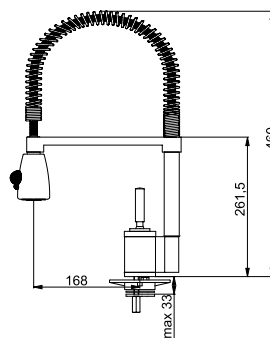

довжина 450 мм
різьба 3/8"
Ø 35 мм

Діаметр монтажного отвору:

Fox Pro
Хром
115.0486.993

MARIS

2
РОКИ
ГАРАНТІЇ

Кут оберту:
Картридж:
Потік води:
Гнучкі шланги
для підключення:

360°
Ø 35 мм керамічний
12 л/хв (3 бар)

довжина 450 мм
різьба 3/8"
Ø 35 мм

Діаметр монтажного отвору:

Joy Coctail
Хром
115.0029.591

MARIS

2
РОКИ
ГАРАНТІЇ

Кут оберту: **360°**
 Картридж: **Ø 25 мм керамічний**
 Кут нахилу важеля: **45/45°**
 Гнучкі шланги
 для підключення: **довжина 420 мм**
різьба 3/8"
Ø 35 мм

Діаметр монтажного отвору:

Neptune Evo
 Хром/чорний
 115.0373.930

MARIS

2
РОКИ
ГАРАНТІЇ

Кут оберту: **360°**
 Картридж: **Ø 25 мм керамічний**
 Кут нахилу важеля: **45/45°**
 Витяжний гнучкий
 вилів: **довжина 200 см армований**
 Гнучкі шланги
 для підключення: **довжина 420 мм**
різьба 3/8"
Ø 35 мм

Діаметр монтажного отвору:

Neptune Evo
Pull Out
 Хром/чорний
 115.0373.945

SMART

2
РОКИ
ГАРАНТІЇ

Кут оберту: **360°**
 Картридж: **Ø 35 мм керамічний**
 Кут нахилу важеля: **45/45°**
 Потік води: **6,8 л/хв (3 бар)**
 Витяжний гнучкий
 вилів: **довжина 150 см армований**
 Гнучкі шланги
 для підключення: **довжина 450 мм**
різьба 3/8"
Ø 35 мм