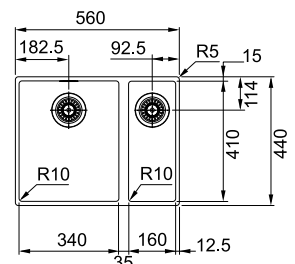

Мийки постачаються упакованими в картонні коробки, укомплектовані автоматичним вентиляем та сифоном.
Шаблони для вирізів та інструкції з експлуатації та монтажу можна завантажити з franke.ua/hs