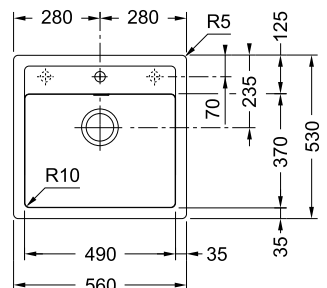

Ширина шафи: **60 см**
врізний монтаж
Габаритні розміри: **560×530 мм**
Розмір монтажного вирізу: **540×510 мм**
Габарити чаші: **490×370×200 мм**
Комплектація:
**сітчастий автоматичний вентиль,
сифон, кріпильні елементи**

- **SID 610-50**
  Білий
  143.0691.510
- **SID 610-50**
  Сірий
  143.0691.531
- **SID 610-50**
  Бежевий
  143.0691.532
- **SID 610-50**
  Чорний
  143.0691.533