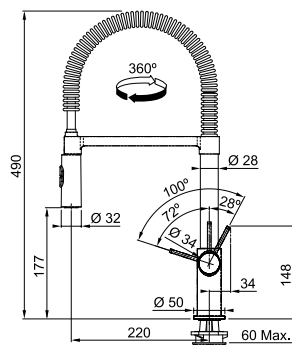

довжина 450 мм
різьба 3/8"
Ø 35 мм

Діаметр монтажного отвору:

Fox Pro
Хром
115.0486.993

MARIS

2
РОКИ
ГАРАНТІЇ

Кут оберту:
Картридж:
Потік води:
Гнучкі шланги
для підключення:

360°
Ø 35 мм керамічний
12 л/хв (3 бар)

довжина 450 мм
різьба 3/8"
Ø 35 мм

Діаметр монтажного отвору:

Joy Coctail
Хром
115.0029.591

MARIS

2
РОКИ
ГАРАНТІЇ

Кут оберту: **360°**
 Картридж: **Ø 25 мм керамічний**
 Кут нахилу важеля: **45/45°**
 Гнучкі шланги
 для підключення: **довжина 420 мм**
різьба 3/8"
Ø 35 мм

Діаметр монтажного отвору:

Neptune Evo
 Хром/чорний
 115.0373.930

MARIS

2
РОКИ
ГАРАНТІЇ

Кут оберту: **360°**
 Картридж: **Ø 25 мм керамічний**
 Кут нахилу важеля: **45/45°**
 Витяжний гнучкий
 вилів: **довжина 200 см армований**
 Гнучкі шланги
 для підключення: **довжина 420 мм**
різьба 3/8"
Ø 35 мм

Діаметр монтажного отвору:

Neptune Evo
Pull Out
 Хром/чорний
 115.0373.945

SMART

2
РОКИ
ГАРАНТІЇ

Кут оберту: **360°**
 Картридж: **Ø 35 мм керамічний**
 Кут нахилу важеля: **45/45°**
 Потік води: **6,8 л/хв (3 бар)**
 Витяжний гнучкий
 вилів: **довжина 150 см армований**
 Гнучкі шланги
 для підключення: **довжина 450 мм**
різьба 3/8"
Ø 35 мм