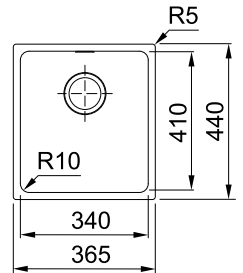

- SID 610-40**
 Чорний
 114.0497.988
- SID 610-40**
 Бежевий
 143.0671.748

10
 РОКІВ
 ГАРАНТІЇ

SMART

Ширина шафи: **60 см**
 врізний монтаж
 Габаритні розміри: **560×530 мм**
 Розмір монтажного вирізу: **540×510 мм**
 Габарити чаші: **490×370×200 мм**
 Комплектація:
**сітчастий автоматичний вентиль,
 сифон, кріпильні елементи**

112.0530.238
Засіб для догляду
за мийками, 250 мл

112.0655.482
All In, набір
аксесуарів

SMART

Ширина шафи: **60 см**
 монтаж під стільницю
 Габаритні розміри: **525×440 мм**
 Монтаж: **згідно шаблону**
 Габарити чаші: **500×410×200 мм**
 Комплектація: **сітчастий автоматичний вентиль, сифон, кріпильні елементи**

SID 110-50
 Чорний
 125.0395.602

SID 110-50
 Білий
 125.0395.608

SID 610-50
 Сірий
 144.0649.561

10 РОКІВ ГАРАНТІЇ

SMART

Ширина шафи: **45 см**
 монтаж під стільницю
 Габаритні розміри: **365×440 мм**
 Монтаж: **згідно шаблону**
 Габарити чаші: **370×410×200 мм**
 Комплектація: **сітчастий автоматичний вентиль, сифон, кріпильні елементи**

SID 110-34
 Чорний
 144.0649.548

10 РОКІВ ГАРАНТІЇ

SMART

Ширина шафи: **45 см**
 монтаж під стільницю
 Габаритні розміри: **559×439 мм**
 Монтаж: **згідно шаблону**
 Габарити чаші: **340×410×200 мм**
160×410×150 мм
 Комплектація: **сітчастий автоматичний вентиль, сифон, кріпильні елементи**