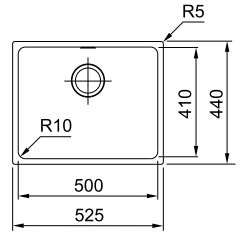

- SID 610-40**
 Чорний
 114.0497.988
- SID 610-40**
 Бежевий
 143.0671.748

10
 РОКІВ
 ГАРАНТІЇ

SMART

Ширина шафи: **60 см**
 врізний монтаж
 Габаритні розміри: **560×530 мм**
 Розмір монтажного вирізу: **540×510 мм**
 Габарити чаші: **490×370×200 мм**
 Комплектація:
**сітчастий автоматичний вентиль,
 сифон, кріпильні елементи**

112.0530.238
Засіб для догляду
за мийками, 250 мл

112.0655.482
All In, набір
аксесуарів

SMART

Ширина шафи: **60 см**
 монтаж під стільницю
 Габаритні розміри: **525×440 мм**
 Монтаж: **згідно шаблону**
 Габарити чаші: **500×410×200 мм**
 Комплектація: **сітчастий автоматичний вентиль, сифон, кріпильні елементи**

SID 110-50
 Чорний
 125.0395.602

SID 110-50
 Білий
 125.0395.608

SID 610-50
 Сірий
 144.0649.561

10 РОКІВ ГАРАНТІЇ

SMART

Ширина шафи: **45 см**
 монтаж під стільницю
 Габаритні розміри: **365×440 мм**
 Монтаж: **згідно шаблону**
 Габарити чаші: **370×410×200 мм**
 Комплектація: **сітчастий автоматичний вентиль, сифон, кріпильні елементи**

SID 110-34
 Чорний
 144.0649.548

10 РОКІВ ГАРАНТІЇ

SMART

Ширина шафи: **45 см**
 монтаж під стільницю
 Габаритні розміри: **559×439 мм**
 Монтаж: **згідно шаблону**
 Габарити чаші: **340×410×200 мм**
160×410×150 мм
 Комплектація: **сітчастий автоматичний вентиль, сифон, кріпильні елементи**