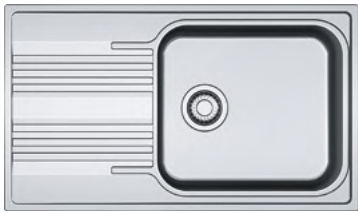

Smart

Spark

Додаткові аксесуари:

01

112.0595.334
Універсальна
обробна дошка
бамбук
532×280×34 мм

Рекомендовані продукти

115.0693.230
Lina L Shape змішувач
з поворотним
виливом

115.0347.142
Novara Plus змішувач
з поворотним
виливом

112.0530.237
Засіб для догляду
за мийками, 200 мл

112.0007.715
Засіб для видалення
плям, 125 мл

SMART

01

Ширина шафи: **60 см**
 врізний монтаж
 Габаритні розміри: **860×500 мм**
 Монтаж: **згідно інструкції**
 Габарити чаші: **450×400×190 мм**
 Комплектація: **сітчастий вентиль, сифон, стрічка герметик, кріпильні елементи**

SRX 611-86 XL
 Нержавіюча сталь
 101.0456.705

SRL 611-86 XL
 Декор
 101.0456.706

10
 РОКІВ
 ГАРАНТІЇ

01

Ширина шафи: **45 см**
 врізний монтаж
 Габаритні розміри: **635×500 мм**
 Монтаж: **згідно інструкції**
 Габарити чаші: **340×420×160 мм**
 Комплектація: **сітчастий вентиль, сифон, стрічка герметик, кріпильні елементи**

SKL 611-63
 Декор
 101.0598.808

10
 РОКІВ
 ГАРАНТІЇ

01

Ширина шафи: **45 см**
 врізний монтаж
 Габаритні розміри: **790×500 мм**
 Монтаж: **згідно інструкції**
 Габарити чаші: **340×420×160 мм**
 Комплектація: **сітчастий вентиль, сифон, стрічка герметик, кріпильні елементи**