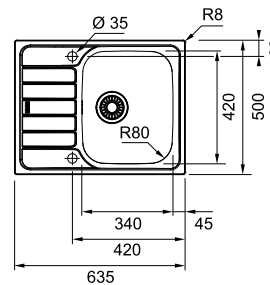

112.0530.237
Засіб для догляду
за мийками, 200 мл

112.0007.715
Засіб для видалення
плям, 125 мл

SMART

01

Ширина шафи: **60 см**
 врізний монтаж
 Габаритні розміри: **860×500 мм**
 Монтаж: **згідно інструкції**
 Габарити чаші: **450×400×190 мм**
 Комплектація: **сітчастий вентиль, сифон, стрічка герметик, кріпильні елементи**

SRX 611-86 XL
 Нержавіюча сталь
 101.0456.705

SRL 611-86 XL
 Декор
 101.0456.706

10
 РОКІВ
 ГАРАНТІЇ

01

Ширина шафи: **45 см**
 врізний монтаж
 Габаритні розміри: **635×500 мм**
 Монтаж: **згідно інструкції**
 Габарити чаші: **340×420×160 мм**
 Комплектація: **сітчастий вентиль, сифон, стрічка герметик, кріпильні елементи**

SKL 611-63
 Декор
 101.0598.808

10
 РОКІВ
 ГАРАНТІЇ

01

Ширина шафи: **45 см**
 врізний монтаж
 Габаритні розміри: **790×500 мм**
 Монтаж: **згідно інструкції**
 Габарити чаші: **340×420×160 мм**
 Комплектація: **сітчастий вентиль, сифон, стрічка герметик, кріпильні елементи**