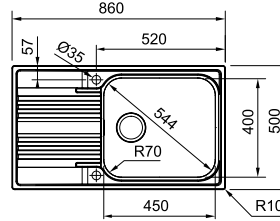

112.0530.237
Засіб для догляду
за мийками, 200 мл

112.0007.715
Засіб для видалення
плям, 125 мл

SMART

01

Ширина шафи: **60 см**
 врізний монтаж
 Габаритні розміри: **860×500 мм**
 Монтаж: **згідно інструкції**
 Габарити чаші: **450×400×190 мм**
 Комплектація: **сітчастий вентиль, сифон, стрічка герметик, кріпильні елементи**

SRX 611-86 XL
 Нержавіюча сталь
 101.0456.705

SRL 611-86 XL
 Декор
 101.0456.706

10
 РОКІВ
 ГАРАНТІЇ

01

Ширина шафи: **45 см**
 врізний монтаж
 Габаритні розміри: **635×500 мм**
 Монтаж: **згідно інструкції**
 Габарити чаші: **340×420×160 мм**
 Комплектація: **сітчастий вентиль, сифон, стрічка герметик, кріпильні елементи**

SKL 611-63
 Декор
 101.0598.808

10
 РОКІВ
 ГАРАНТІЇ

01

Ширина шафи: **45 см**
 врізний монтаж
 Габаритні розміри: **790×500 мм**
 Монтаж: **згідно інструкції**
 Габарити чаші: **340×420×160 мм**
 Комплектація: **сітчастий вентиль, сифон, стрічка герметик, кріпильні елементи**