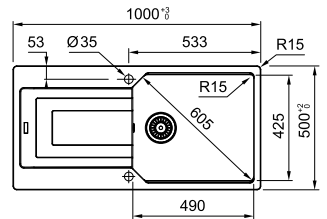

MARIS

Ширина шафи: **80 см**  
 врізний монтаж  
 Габаритні розміри: **780×500 мм**  
 Розмір монтажного вирізу: **760×480 мм**  
 Габарити чаш: **359×425×220 мм**  
**332×364×200 мм**

Комплектація:  
**сітчастий ручний вентиль,  
 сифон, пластиковий коландер,  
 кріпильні елементи**

**UBG 620-78**  
 Black Edition  
 114.0699.237

MARIS

Ширина шафи: **60 см**  
 врізний монтаж  
 Габаритні розміри: **1000×500 мм**  
 Розмір монтажного вирізу: **980×480 мм, r=15**

Габарити чаші: **490×425×200 мм**  
 Комплектація: **сітчастий вентиль,  
 сифон, коландер, муфта для встановлення  
 змішувача чи дозатора**

**UBG 611-100 XL**  
 Black Edition  
 114.0699.232

MARIS

Ширина шафи: **60 см**  
 врізний монтаж  
 Габаритні розміри: **780×500 мм**  
 Розмір монтажного вирізу: **760×480 мм, r=15**

Габарити чаші: **490×425×200 мм**  
 Комплектація: **сітчастий вентиль,  
 сифон, коландер, муфта для встановлення  
 змішувача чи дозатора**

MARIS

Ширина шафи: **45 см**  
 врізний монтаж  
 Габаритні розміри: **780×500 мм**  
 Розмір монтажного вирізу: **760×480 мм,**  
**r=15**  
 Габарити чаші: **350×425×200 мм**  
 Комплектація: **сітчастий вентиль,**  
**сифон, коландер, муфта для встановлення**  
**змішувача чи дозатора**