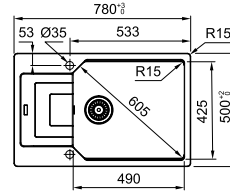

MARIS

Ширина шафи: **80 см**  
 врізний монтаж  
 Габаритні розміри: **780×500 мм**  
 Розмір монтажного вирізу: **760×480 мм**  
 Габарити чаш: **359×425×220 мм**  
**332×364×200 мм**

Комплектація:  
**сітчастий ручний вентиль,  
 сифон, пластиковий коландер,  
 кріпильні елементи**

MARIS

Ширина шафи: **45 см**  
 врізний монтаж  
 Габаритні розміри: **780×500 мм**  
 Розмір монтажного вирізу: **760×480 мм,**  
**r=15**  
 Габарити чаші: **350×425×200 мм**  
 Комплектація: **сітчастий вентиль,**  
**сифон, коландер, муфта для встановлення**  
**змішувача чи дозатора**

MARIS

- 01 05
- 02 06
- 03 07
- 04 08

Ширина шафи: **60 см**  
 врізний монтаж  
 Габаритні розміри: **1000×500 мм**  
 Розмір монтажного вирізу: **980×480 мм, r=15**  
 Габарити чаші: **490×425×220 мм**  
 Комплектація:  
**сітчастий вентиль, сифон, коландер, муфта для встановлення змішувача чи дозатора**

MARIS

- 01 05
- 02 06
- 03 07
- 04

Ширина шафи: **60 см**  
 врізний монтаж  
 Габаритні розміри: **780×500 мм**  
 Розмір монтажного вирізу: **760×480 мм, r=15**  
 Габарити чаші: **490×425×220 мм**  
 Комплектація:  
**сітчастий вентиль, сифон, коландер, муфта для встановлення змішувача чи дозатора**