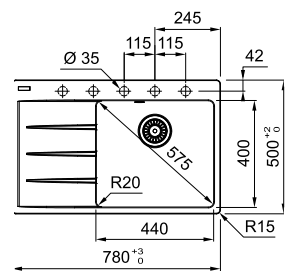

MARIS

Ширина шафи: **45 см**  
 врізний монтаж  
 Габаритні розміри: **780×500 мм**  
 Розмір монтажного вирізу: **760×480 мм,**  
**r=15**  
 Габарити чаші: **350×425×200 мм**  
 Комплектація: **сітчастий вентиль,**  
**сифон, коландер, муфта для встановлення**  
**змішувача чи дозатора**

**UBG 611-78**  
 Black Edition  
 114.0699.234

**10**  
 РОКІВ  
 ГАРАНТІЇ

MARIS

Ширина шафи: **45 см**  
 врізний монтаж  
 Габаритні розміри: **620×500 мм**  
 Розмір монтажного вирізу: **600×480 мм,**  
**r=15**  
 Габарити чаші: **350×425×220 мм**  
 Комплектація: **сітчастий вентиль,**  
**сифон, коландер, муфта для встановлення**  
**змішувача чи дозатора**

**UBG 611-62**  
 Black Edition  
 114.0699.235

**10**  
 РОКІВ  
 ГАРАНТІЇ

MARIS

Ширина шафи: **50 см**  
 врізний монтаж  
 Габаритні розміри: **780×500 мм**  
 Розмір монтажного вирізу: **760×480 мм**  
 Габарити чаші: **440×400×200 мм**  
 Комплектація: **сітчастий вентиль, сифон муфта для**  
**встановлення змішувача чи дозатора**

**CNG 611-78 TL**  
 Black Edition  
 114.0699.239  
 крило праворуч  
 114.0699.238  
 крило ліворуч

**10**  
 РОКІВ  
 ГАРАНТІЇ

MARIS

Ширина шафи: **45 см**  
 врізний монтаж  
 Габаритні розміри: **620×500 мм**  
 Розмір монтажного вирізу: **600×480 мм**  
 Габарити чаші: **390×400×200 мм**  
 Комплектація: **сітчастий вентиль, сифон муфта для**  
**встановлення змішувача чи дозатора**