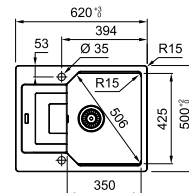

MARIS

- 01 05
- 02 06
- 03 07
- 04 08

Ширина шафи: **60 см**  
 врізний монтаж  
 Габаритні розміри: **1000×500 мм**  
 Розмір монтажного вирізу: **980×480 мм, r=15**  
 Габарити чаші: **490×425×220 мм**  
 Комплектація:  
**сітчастий вентиль, сифон, коландер, муфта для встановлення змішувача чи дозатора**

MARIS

- 01 05
- 02 06
- 03 07
- 04

Ширина шафи: **60 см**  
 врізний монтаж  
 Габаритні розміри: **780×500 мм**  
 Розмір монтажного вирізу: **760×480 мм, r=15**  
 Габарити чаші: **490×425×220 мм**  
 Комплектація:  
**сітчастий вентиль, сифон, коландер, муфта для встановлення змішувача чи дозатора**

MARIS

- 01 05
- 02 06
- 03 07
- 04

Ширина шафи: **45 см**  
 врізний монтаж  
 Габаритні розміри: **780×500 мм**  
 Розмір монтажного вирізу: **760×480 мм, r=15**  
 Габарити чаші: **350×425×220 мм**  
 Комплектація:  
**сітчастий вентиль, сифон, коландер, муфта для встановлення змішувача чи дозатора**

- UBG 611-78**  
Онікс  
114.0701.804
- UBG 611-78**  
Чорний матовий  
114.0701.806
- UBG 611-78**  
Сірий камінь  
114.0701.805

MARIS

- 01 05
- 02 06
- 03 07
- 04

Ширина шафи: **45 см**  
 врізний монтаж  
 Габаритні розміри: **620×500 мм**  
 Розмір монтажного вирізу: **600×480 мм, r=15**  
 Габарити чаші: **350×425×220 мм**  
 Комплектація:  
**сітчастий вентиль, сифон, коландер, муфта для встановлення змішувача чи дозатора**