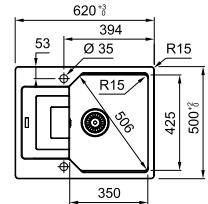

MARIS

Ширина шафи: **80 см**  
 врізний монтаж  
 Габаритні розміри: **780×500 мм**  
 Розмір монтажного вирізу: **760×480 мм**  
 Габарити чаш: **359×425×220 мм**  
**332×364×200 мм**

Комплектація:  
**сітчастий ручний вентиль,  
 сифон, пластиковий коландер,  
 кріпильні елементи**

MARIS

Ширина шафи: **45 см**  
 врізний монтаж  
 Габаритні розміри: **780×500 мм**  
 Розмір монтажного вирізу: **760×480 мм,**  
**r=15**  
 Габарити чаші: **350×425×200 мм**  
 Комплектація: **сітчастий вентиль,**  
**сифон, коландер, муфта для встановлення**  
**змішувача чи дозатора**

**UBG 611-78**  
 Black Edition  
 114.0699.234

**10**  
 РОКІВ  
 ГАРАНТІЇ

MARIS

Ширина шафи: **45 см**  
 врізний монтаж  
 Габаритні розміри: **620×500 мм**  
 Розмір монтажного вирізу: **600×480 мм,**  
**r=15**  
 Габарити чаші: **350×425×220 мм**  
 Комплектація: **сітчастий вентиль,**  
**сифон, коландер, муфта для встановлення**  
**змішувача чи дозатора**

**UBG 611-62**  
 Black Edition  
 114.0699.235

**10**  
 РОКІВ  
 ГАРАНТІЇ

MARIS

Ширина шафи: **50 см**  
 врізний монтаж  
 Габаритні розміри: **780×500 мм**  
 Розмір монтажного вирізу: **760×480 мм**  
 Габарити чаші: **440×400×200 мм**  
 Комплектація: **сітчастий вентиль, сифон муфта для**  
**встановлення змішувача чи дозатора**