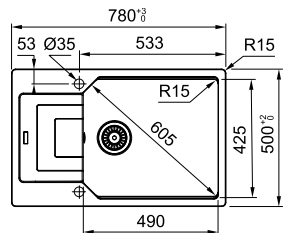

Мийки постачаються упакованими в картонні коробки, укомплектовані вентилям чорного кольору і сифоном.

Шаблони для вирізів та інструкції з експлуатації для монтажу врівнів, під стільницю або врізних мийок можна завантажити з franke.ua/hs