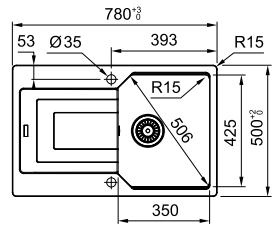

MARIS

Ширина шафи: **45 см**
врізний монтаж
Габаритні розміри: **780×500 мм**
Розмір монтажного вирізу: **760×480 мм,**
r=15
Габарити чаші: **350×425×200 мм**
Комплектація: **сітчастий вентиль,**
сифон, коландер, муфта для встановлення
змішувача чи дозатора

UBG 611-78
Black Edition
114.0699.234

10
РОКІВ
ГАРАНТІЇ

MARIS

Ширина шафи: **45 см**
врізний монтаж
Габаритні розміри: **620×500 мм**
Розмір монтажного вирізу: **600×480 мм,**
r=15
Габарити чаші: **350×425×220 мм**
Комплектація: **сітчастий вентиль,**
сифон, коландер, муфта для встановлення
змішувача чи дозатора

UBG 611-62
Black Edition
114.0699.235

10
РОКІВ
ГАРАНТІЇ

MARIS

Ширина шафи: **50 см**
врізний монтаж
Габаритні розміри: **780×500 мм**
Розмір монтажного вирізу: **760×480 мм**
Габарити чаші: **440×400×200 мм**
Комплектація: **сітчастий вентиль, сифон муфта для**
встановлення змішувача чи дозатора

CNG 611-78 TL
Black Edition
114.0699.239
крило праворуч
114.0699.238
крило ліворуч

10
РОКІВ
ГАРАНТІЇ

MARIS

Ширина шафи: **45 см**
врізний монтаж
Габаритні розміри: **620×500 мм**
Розмір монтажного вирізу: **600×480 мм**
Габарити чаші: **390×400×200 мм**
Комплектація: **сітчастий вентиль, сифон муфта для**
встановлення змішувача чи дозатора

CNG 611-62 TL
Black Edition
114.0699.242
крило праворуч
114.0699.240
крило ліворуч

10
РОКІВ
ГАРАНТІЇ

Мийки постачаються упакованими в картонні коробки, укомплектовані вентилям чорного кольору і сифоном.

Шаблони для вирізів та інструкції з експлуатації для монтажу врівнів, під стільницю або врізних мийок можна завантажити з franke.ua/hs