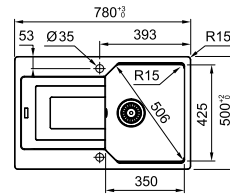

MARIS

Ширина шафи: **45 см**  
 врізний монтаж  
 Габаритні розміри: **780×500 мм**  
 Розмір монтажного вирізу: **760×480 мм,**  
**r=15**  
 Габарити чаші: **350×425×200 мм**  
 Комплектація: **сітчастий вентиль,**  
**сифон, коландер, муфта для встановлення**  
**змішувача чи дозатора**

MARIS

- 01 05
- 02 06
- 03 07
- 04 08

Ширина шафи: **60 см**  
 врізний монтаж  
 Габаритні розміри: **1000×500 мм**  
 Розмір монтажного вирізу: **980×480 мм, r=15**  
 Габарити чаші: **490×425×220 мм**  
 Комплектація:  
**сітчастий вентиль, сифон, коландер, муфта для встановлення змішувача чи дозатора**

MARIS

- 01 05
- 02 06
- 03 07
- 04

Ширина шафи: **60 см**  
 врізний монтаж  
 Габаритні розміри: **780×500 мм**  
 Розмір монтажного вирізу: **760×480 мм, r=15**  
 Габарити чаші: **490×425×220 мм**  
 Комплектація:  
**сітчастий вентиль, сифон, коландер, муфта для встановлення змішувача чи дозатора**

MARIS

- 01 05
- 02 06
- 03 07
- 04

Ширина шафи: **45 см**  
 врізний монтаж  
 Габаритні розміри: **780×500 мм**  
 Розмір монтажного вирізу: **760×480 мм, r=15**  
 Габарити чаші: **350×425×220 мм**  
 Комплектація:  
**сітчастий вентиль, сифон, коландер, муфта для встановлення змішувача чи дозатора**