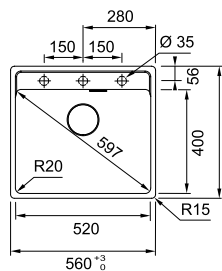

**MRG 610-37 TL**  
 Black Edition  
 114.0699.230

MARIS

Ширина шафи: **60 см**  
 врізний монтаж  
 Габаритні розміри: **560×510 мм**  
 Розмір монтажного вирізу: **540×498 мм, r=15**  
 Габарити чаші: **520×400×200 мм**  
 Комплектація: **сітчастий ручний вентиль, декоративна накладна зливного отвору, сифон, кріпильні елементи**

**MRG 610-52 TL**  
 Black Edition  
 114.0699.231

MARIS

Ширина шафи: **60 см**  
 врізний монтаж  
 Габаритні розміри: **560×500 мм**  
 Розмір монтажного вирізу: **540×480 мм**  
 Габарити чаші: **503×425×230 мм**  
 Комплектація: **сітчастий ручний вентиль, сифон, пластиковий коландер, кріпильні елементи**

MARIS

Ширина шафи: **80 см**  
 врізний монтаж  
 Габаритні розміри: **780×500 мм**  
 Розмір монтажного вирізу: **760×480 мм**  
 Габарити чаш: **359×425×220 мм**  
**332×364×200 мм**

Комплектація:  
**сітчастий ручний вентиль,  
 сифон, пластиковий коландер,  
 кріпильні елементи**

**UBG 620-78**  
 Black Edition  
 114.0699.237

MARIS

Ширина шафи: **60 см**  
 врізний монтаж  
 Габаритні розміри: **1000×500 мм**  
 Розмір монтажного вирізу: **980×480 мм, r=15**

Габарити чаші: **490×425×200 мм**  
 Комплектація: **сітчастий вентиль,  
 сифон, коландер, муфта для встановлення  
 змішувача чи дозатора**