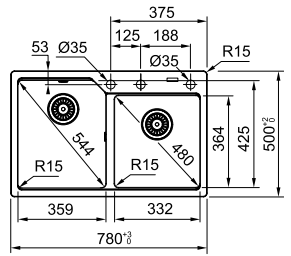

**MRG 610-52 TL**  
 Black Edition  
 114.0699.231

MARIS

Ширина шафи: **60 см**  
 врізний монтаж  
 Габаритні розміри: **560×500 мм**  
 Розмір монтажного вирізу: **540×480 мм**  
 Габарити чаші: **503×425×230 мм**  
 Комплектація: **сітчастий ручний вентиль, сифон, пластиковий коландер, кріпильні елементи**

MARIS

Ширина шафи: **80 см**  
 врізний монтаж  
 Габаритні розміри: **780×500 мм**  
 Розмір монтажного вирізу: **760×480 мм**  
 Габарити чаш: **359×425×220 мм**  
**332×364×200 мм**

Комплектація:  
**сітчастий ручний вентиль,  
 сифон, пластиковий коландер,  
 кріпильні елементи**

**UBG 620-78**  
 Black Edition  
 114.0699.237

MARIS

Ширина шафи: **60 см**  
 врізний монтаж  
 Габаритні розміри: **1000×500 мм**  
 Розмір монтажного вирізу: **980×480 мм, r=15**

Габарити чаші: **490×425×200 мм**  
 Комплектація: **сітчастий вентиль,  
 сифон, коландер, муфта для встановлення  
 змішувача чи дозатора**

**UBG 611-100 XL**  
 Black Edition  
 114.0699.232

MARIS

Ширина шафи: **60 см**  
 врізний монтаж  
 Габаритні розміри: **780×500 мм**  
 Розмір монтажного вирізу: **760×480 мм, r=15**

Габарити чаші: **490×425×200 мм**  
 Комплектація: **сітчастий вентиль,  
 сифон, коландер, муфта для встановлення  
 змішувача чи дозатора**