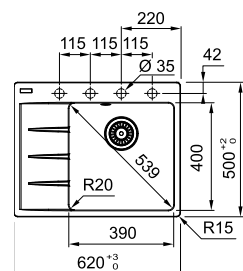

Ширина шафи: **45 см**
врізний монтаж
Габаритні розміри: **620×500 мм**
Розмір монтажного вирізу: **600×480 мм**
Габарити чаші: **390×400×200 мм**
Комплектація: **сітчастий вентиль, сифон муфта для**
встановлення змішувача чи дозатора

CNG 611-62 TL
Black Edition
114.0699.242
крило праворуч
114.0699.240
крило ліворуч