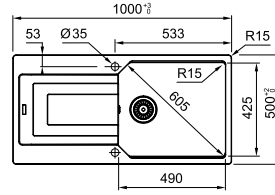

MARIS

Ширина шафи: **80 см**  
 врізний монтаж  
 Габаритні розміри: **780×500 мм**  
 Розмір монтажного вирізу: **760×480 мм**  
 Габарити чаш: **359×425×220 мм**  
**332×364×200 мм**

Комплектація:  
**сітчастий ручний вентиль,  
 сифон, пластиковий коландер,  
 кріпильні елементи**

MARIS

Ширина шафи: **45 см**  
 врізний монтаж  
 Габаритні розміри: **780×500 мм**  
 Розмір монтажного вирізу: **760×480 мм,**  
**r=15**  
 Габарити чаші: **350×425×200 мм**  
 Комплектація: **сітчастий вентиль,**  
**сифон, коландер, муфта для встановлення**  
**змішувача чи дозатора**

MARIS

- 01 05
- 02 06
- 03 07
- 04 08

Ширина шафи: **60 см**  
 врізний монтаж  
 Габаритні розміри: **1000×500 мм**  
 Розмір монтажного вирізу: **980×480 мм, r=15**  
 Габарити чаші: **490×425×220 мм**  
 Комплектація:  
**сітчастий вентиль, сифон, коландер, муфта для встановлення змішувача чи дозатора**

MARIS

- 01 05
- 02 06
- 03 07
- 04

Ширина шафи: **60 см**  
 врізний монтаж  
 Габаритні розміри: **780×500 мм**  
 Розмір монтажного вирізу: **760×480 мм, r=15**  
 Габарити чаші: **490×425×220 мм**  
 Комплектація:  
**сітчастий вентиль, сифон, коландер, муфта для встановлення змішувача чи дозатора**