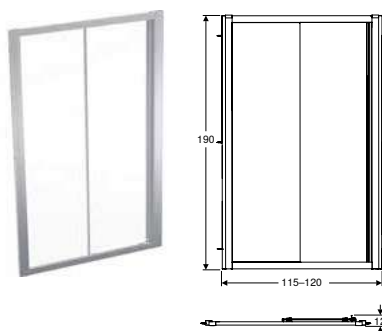

БЕЗОСКЛКОВЕ СКЛО
Надійна і міцна конструкція завдяки матеріалу високої якості - загартоване скло товщиною 6 мм.

GEBERIT GEO

РОЗМІР І ФОРМА

Душова кабіна квадратна Geberit GEO

Товщина скла 6 мм
Сріблястий / Скло прозоре

	L	B	H
560.112.00.2	77,5-80	77,5-80	190
560.122.00.2	87,5-90	87,5-90	190

Напівкругла душова кабіна Geberit GEO

Товщина скла 6 мм
Сріблястий / Скло прозоре

	L	B	H
560.111.00.2	77,5-80	77,5-80	190
560.121.00.2	87,5-90	87,5-90	190

Складні розсувні двері Geberit GEO

Товщина скла 6 мм
Сріблястий / Скло прозоре

	L	H
560.106.00.2	71-76	190
560.116.00.2	75-80	190
560.126.00.2	85-90	190

Розсувні двері Geberit GEO

Товщина скла 6 мм
Сріблястий / Скло прозоре