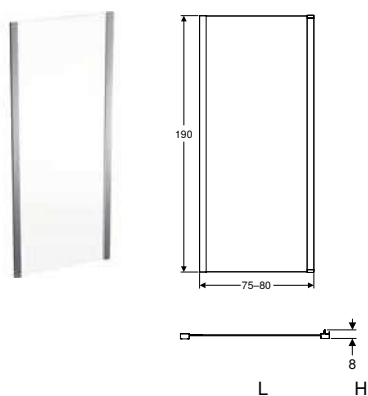

	L	B	H
560.112.00.2	77,5-80	77,5-80	190
560.122.00.2	87,5-90	87,5-90	190

Напівкругла душова кабіна Geberit GEO

Товщина скла 6 мм
Сріблястий / Скло прозоре

	L	B	H
560.111.00.2	77,5-80	77,5-80	190
560.121.00.2	87,5-90	87,5-90	190

Складні розсувні двері Geberit GEO

Товщина скла 6 мм
Сріблястий / Скло прозоре

	L	H
560.106.00.2	71-76	190
560.116.00.2	75-80	190
560.126.00.2	85-90	190

Розсувні двері Geberit GEO

Товщина скла 6 мм
Сріблястий / Скло прозоре

	L	H
560.133.00.2	95-100	190
560.143.00.2	105-110	190
560.153.00.2	115-120	190
560.163.00.2	135-140	190
560.173.00.2	145-150	190
560.183.00.2	155-160	190
560.193.00.2	165-170	190

Поворотні двері Geberit GEO

Товщина скла 6 мм
Сріблястий / Скло прозоре

	L	H
560.105.00.2	71-76	190
560.115.00.2	75-80	190
560.125.00.2	85-90	190

Бічна духова стінка Geberit для дверей GEO

Товщина скла 6 мм
Сріблястий / Скло прозоре