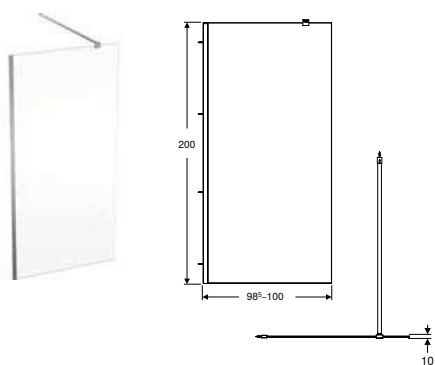

	L	B	H
560.112.00.2	77,5-80	77,5-80	190
560.122.00.2	87,5-90	87,5-90	190

Напівкругла душова кабіна Geberit GEO

Товщина скла 6 мм
Сріблястий / Скло прозоре

	L	B	H
560.111.00.2	77,5-80	77,5-80	190
560.121.00.2	87,5-90	87,5-90	190

	L	H
560.133.00.2	95-100	190
560.143.00.2	105-110	190
560.153.00.2	115-120	190
560.163.00.2	135-140	190
560.173.00.2	145-150	190
560.183.00.2	155-160	190
560.193.00.2	165-170	190

Поворотні двері Geberit GEO

Товщина скла 6 мм
Сріблястий / Скло прозоре

	L	H
560.105.00.2	71-76	190
560.115.00.2	75-80	190
560.125.00.2	85-90	190

Бічна духова стінка Geberit для дверей GEO

Товщина скла 6 мм
Сріблястий / Скло прозоре

	L	H
560.107.00.2	71-76	190
560.117.00.2	75-80	190
560.127.00.2	85-90	190

Перегородка для душу Geberit GEO

Товщина скла 8 мм
Сріблястий / Скло прозоре

	L	H
560.119.00.2	78,5-80	200
560.129.00.2	88,5-90	200
560.139.00.2	98,5-100	200
560.149.00.2	108,5-110	200
560.159.00.2	118,5-120	200
560.169.00.2	138,5-140	200