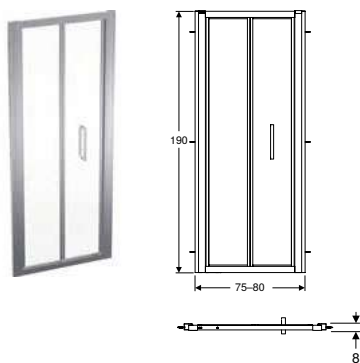

Складні розсувні двері Geberit GEO

Товщина скла 6 мм
Сріблястий / Скло прозоре

	L	H
560.106.00.2	71-76	190
560.116.00.2	75-80	190
560.126.00.2	85-90	190