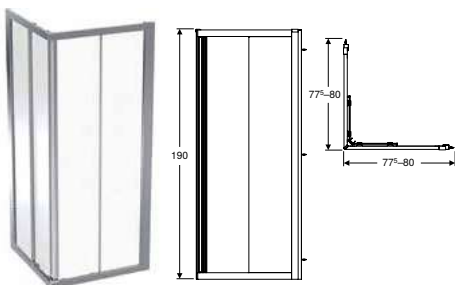

БЕЗОСКЛКОВЕ СКЛО
Надійна і міцна конструкція завдяки матеріалу високої якості - загартоване скло товщиною 6 мм.

GEBERIT GEO

РОЗМІР І ФОРМА

Душова кабіна квадратна Geberit GEO

Товщина скла 6 мм
Сріблястий / Скло прозоре

	L	B	H
560.112.00.2	77,5-80	77,5-80	190
560.122.00.2	87,5-90	87,5-90	190

Напівкругла душова кабіна Geberit GEO

Товщина скла 6 мм
Сріблястий / Скло прозоре

	L	B	H
560.111.00.2	77,5-80	77,5-80	190
560.121.00.2	87,5-90	87,5-90	190