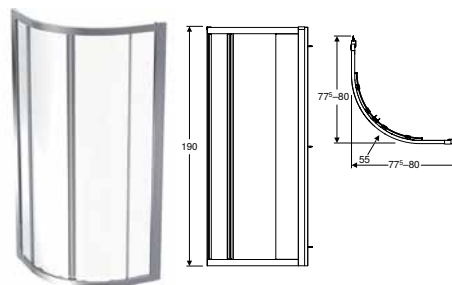

БЕЗОСКЛКОВЕ СКЛО
Надійна і міцна конструкція завдяки матеріалу високої якості - загартоване скло товщиною 6 мм.

GEBERIT GEO

РОЗМІР І ФОРМА

Душова кабіна квадратна Geberit GEO

Товщина скла 6 мм
Сріблястий / Скло прозоре

	L	B	H
560.112.00.2	77,5-80	77,5-80	190
560.122.00.2	87,5-90	87,5-90	190

Напівкругла душова кабіна Geberit GEO

Товщина скла 6 мм
Сріблястий / Скло прозоре

	L	B	H
560.111.00.2	77,5-80	77,5-80	190
560.121.00.2	87,5-90	87,5-90	190

Складні розсувні двері Geberit GEO

Товщина скла 6 мм
Сріблястий / Скло прозоре

	L	H
560.106.00.2	71-76	190
560.116.00.2	75-80	190
560.126.00.2	85-90	190

Розсувні двері Geberit GEO

Товщина скла 6 мм
Сріблястий / Скло прозоре