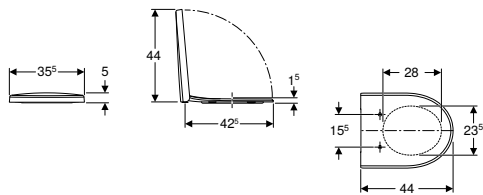

Сидіння з кришкою для унітаза

Новий

Сидіння з кришкою Geberit Modo кріплення зверху, антибактеріальне

Технічні дані

Матеріал	Дюропласт
Відстань між точками кріплення	15,5 см

Обсяг постачання

- Сидіння з кришкою для унітаза

Характеристики

- Антибактеріальне
- Кріпильні шарніри з металу
- Кришка унітаза, що перекриває сидіння

Арт. №	Колір / поверхня	Швидкорознімні кріпильні шарніри	Функція плавного опускання	Кріплення	Матеріал кріпильного шарніра
502.789.00.1	Білий	Так	Так	Зверху	Латунь хромована

Доступний з квітень 2023

Можливість комбінування з

- Підвісний унітаз воронкоподібний Geberit Modo, закрыта форма, Rimfree → с. 244

Новий