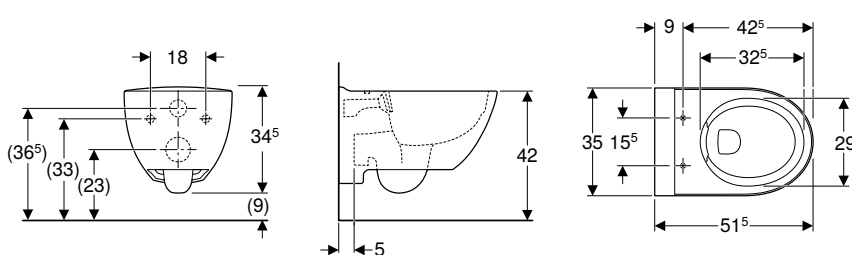

Підвісний унітаз воронкоподібний Geberit Modo, закрита форма, Rimfree

Призначення

- Для змивних бачків прихованого монтажу
- Для змивних систем під тиском

Технічні дані

Матеріал	Сантехнічний фарфор

Обсяг постачання

- Керамічний унітаз
- Комплект кріплень

Характеристики

- Підвісний
- Воронкоподібний унітаз
- Rimfree
- Простий монтаж завдяки настінному кріпленню Geberit типу EFF3 для унітаза
- Тип 1, повний об'єм 6 / 5 / 4 л, відповідно до EN 997
- Тип 2 відповідно до EN 997
- Закрита форма
- Приховане кріплення

Арт. №	Колір / поверхня	В	Н	Т
		[см]	[см]	[см]

502.788.00.1	Білий / Глянцевий	35	34,5	51,5

Доступний з квітень 2023

Замовляти додатково

- Сидіння з кришкою для унітаза

Можливість комбінування з

- Сидіння з кришкою Geberit Modo кріплення зверху, антибактеріальне → с. 246