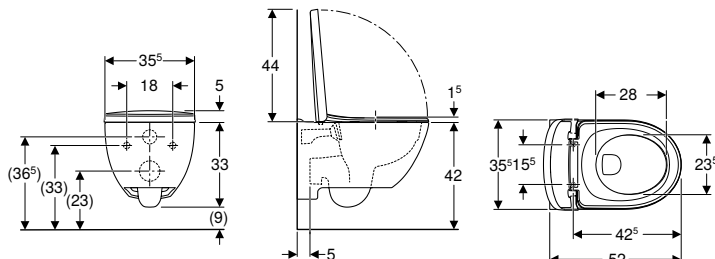

Унітази

Підвісні унітази

Новий

Комплект підвісного унітаза воронкоподібного Geberit Modo, закрита форма, Rimfree, з сидінням з кришкою

Призначення

- Для змивних бачків прихованого монтажу
- Для змивних систем під тиском

Технічні дані

Матеріал	Сантехнічний фарфор

Обсяг постачання

- Керамічний унітаз
- Комплект кріплень
- Сидіння з кришкою для унітаза

Характеристики

- Підвісний
- Воронкоподібний унітаз
- Rimfree
- Простий монтаж завдяки настінному кріпленню Geberit типу EFF3 для унітаза
- Тип 1, повний об'єм 6 / 5 / 4 л, відповідно до EN 997
- Тип 2 відповідно до EN 997
- Закрита форма
- Приховане кріплення

Арт. №	В	Н	Т	Швидкорознімні кріпильні шарніри	Функція плавного опускання	Кріплення	Матеріал кріпильного шарніра
	[см]	[см]	[см]				

502.939.00.1	35,5	38	52	Так	Так	Зверху	Латунь хромована

Доступний з квітень 2023

Новий