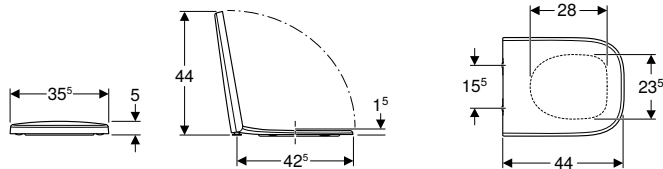

Сидіння з кришкою Geberit Modo прямокутна форма, кріплення зверху, антибактеріальне

Технічні дані

Матеріал	Дюропласт
Відстань між точками кріплення	15,5 см

Обсяг постачання

- Сидіння з кришкою для унітаза

Характеристики

- Антибактеріальне
- Кріпильні шарніри з металу
- Прямокутної форми
- Кришка унітаза, що перекриває сидіння

Арт. №	Колір / поверхня	Швидкорознімні кріпильні шарніри	Функція плавного опускання	Кріплення	Матеріал кріпильного шарніра
502.828.00.1	Білий	Так	Так	Зверху	Латунь хромована

Доступний з квітень 2023

Можливість комбінування з

- Підвісний унітаз воронкоподібний Geberit Modo, прямокутна форма, закрыта форма, Rimfree → с. 245