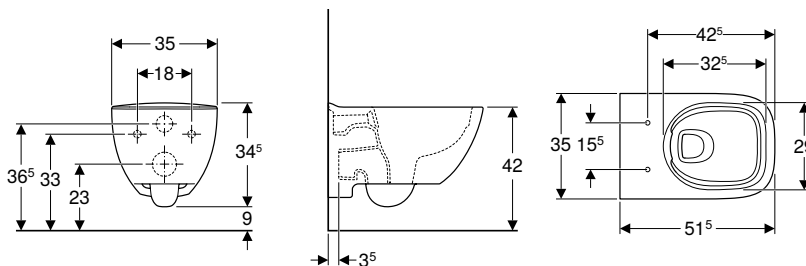

Новий

Підвісний унітаз воронкоподібний Geberit Modo, прямокутна форма, закрита форма, Rimfree

Призначення

- Для змивних бачків прихованого монтажу
- Для змивних систем під тиском

Технічні дані

Матеріал	Сантехнічний фарфор

Обсяг постачання

- Керамічний унітаз
- Комплект кріплень

Характеристики

- Підвісний
- Воронкоподібний унітаз
- Rimfree
- Простий монтаж завдяки настінному кріпленню Geberit типу EFF3 для унітаза
- Тип 1, повний об'єм 6 / 5 / 4 л, відповідно до EN 997
- Об'єм води для змиву 4,5 л
- Закрита форма
- Прямокутної форми

Арт. №	Колір / поверхня	В [см]	Н [см]	Т [см]
502.826.00.1	Білий	35	34,5	51,5

Доступний з квітень 2023

Замовляти додатково

- Сидіння з кришкою для унітаза

Можливість комбінування з

- Сидіння з кришкою Geberit Modo прямокутна форма, кріплення зверху, антибактеріальне → с. 246