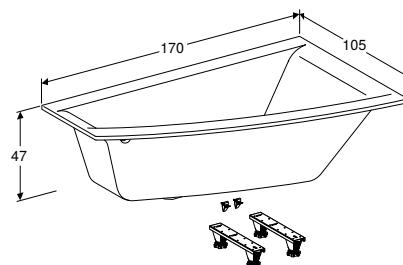

ВАННА АСИМЕТРИЧНА GEBERIT SELNOVA SQUARE ЛІВА, 3 НІЖКАМИ

Характеристики

Асиметрична форма • Злив збоку на дні ванни • Зливний отвір $\varnothing$ 52 мм

Арт. №	Колір / поверхня	Випуск	В [см]	L [см]	H [см]
554.290.01.1	Білий / Глянцевий	Зліва	100 см	160 см	47 см
554.291.01.1	Білий / Глянцевий	Зліва	105 см	170 см	47 см