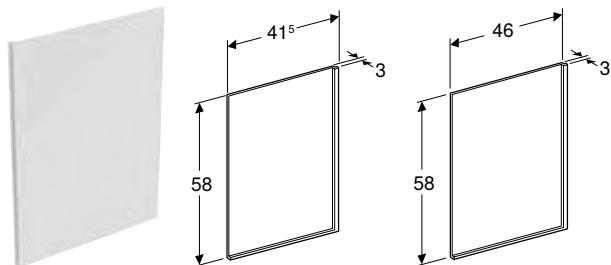

БІЧНА ПАНЕЛЬ GEBERIT SELNOVA SQUARE ДЛЯ АСИМЕТРИЧНОЇ ВАННИ

Характеристики

Може використовуватися з обох боків

Арт. №	Колір / поверхня	L	H	T
		[см]	[см]	[см]
554.894.01.1	Білий / Глянцевий	41,5 см	58 см	3 см
554.895.01.1	Білий / Глянцевий	46 см	58 см	3 см