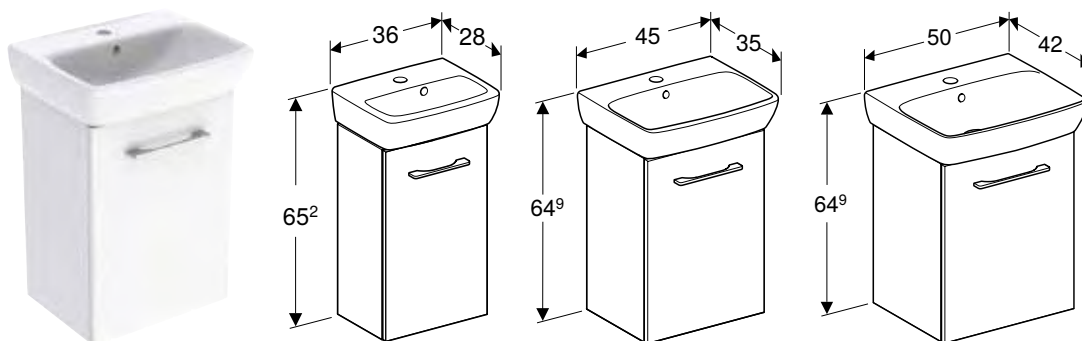

НАПІВП'ЄДЕСТАЛ GEBERIT SELNOVA SQUARE ДЛЯ РУКОМИЙНИКА

Арт. №	Колір / поверхня	В [см]
501.477.00.7	Білий	25 см

Доступний з квітень 2023

Можливість комбінування з

- Рукомийник Geberit Selnova Compact зі скороченим вилітом, з полицею → с. 427
- Рукомийник Geberit Selnova Square → с. 406

КОМПЛЕКТ РУКОМИЙНИКА GEBERIT SELNOVA SQUARE З ШАФКОЮ, ОДНІ ДВЕРІ

Характеристики

Сертифіковано FSC™ C134279 • Підвісний • З одними дверима • Ручка для відкриття • Двері з амортизаційним механізмом • З фіксованою полицею • Сторона відкриття дверей ліва чи права • Вологостійка • Поставляється в попередньо зібраному стані