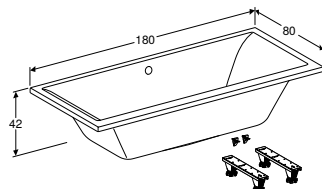

ВАННА ПРЯМОКУТНА GEBERIT SELNOVA SQUARE DUO, 3 НІЖКАМИ

Характеристики

Прямокутної форми • Підходить для двох осіб • Злив по центру • Зливний отвір $\varnothing$ 52 мм

Арт. №	Колір / поверхня	В [см]	L [см]	H [см]
554.387.01.1	Білий / Глянцевий	80 см	180 см	42 см