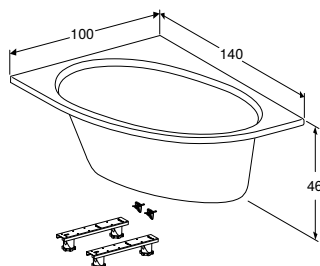

ВАННА АСИМЕТРИЧНА GEBERIT SELNOVA SQUARE ПРАВА, 3 НІЖКАМИ

Характеристики

Асиметрична форма • Зливний отвір \varnothing 52 мм

Арт. №	Колір / поверхня	Випуск	В [см]	L [см]	H [см]
554.292.01.1	Білий / Глянцевий	Справа	100 см	160 см	47 см
554.293.01.1	Білий / Глянцевий	Справа	105 см	170 см	47 см

ВАННА АСИМЕТРИЧНА GEBERIT SELNOVA ПРАВА, 3 НІЖКАМИ

Характеристики

Овальної форми • Зливний отвір \varnothing 52 мм

Арт. №	Колір / поверхня	Випуск	В [см]	L [см]	H [см]
554.270.01.1	Білий / Глянцевий	Справа	100 см	140 см	46 см
554.272.01.1	Білий / Глянцевий	Справа	100 см	150 см	46 см
554.274.01.1	Білий / Глянцевий	Справа	100 см	160 см	46 см