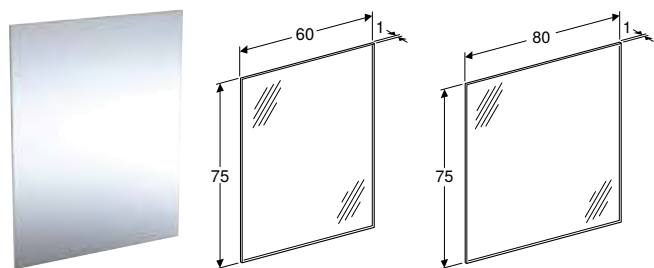

ДЗЕРКАЛО GEBERIT SELNOVA SQUARE

Арт. №	В	Н	Т
	[см]	[см]	[см]
502.891.00.1	60 см	75 см	1 см
502.892.00.1	80 см	75 см	1 см

Доступний з квітень 2023

Можливість комбінування з

- Комплект вбудованого умивальника Geberit Selnova Square slim rim, з шафкою, дві шухляди → с. 411
- Шафка для вбудованого умивальника Geberit Selnova Square, slim rim, з одними дверима
- Шафка для вбудованого умивальника Geberit Selnova Square, slim rim, з двома дверима
- Шафка для вбудованого умивальника Geberit Selnova Square, slim rim, з двома шухлядами
- Комплект вбудованого умивальника Geberit Selnova Square slim rim, з шафкою, одні двері → с. 409
- Комплект вбудованого умивальника Geberit Selnova Square slim rim, з шафкою, двоє дверей → с. 410