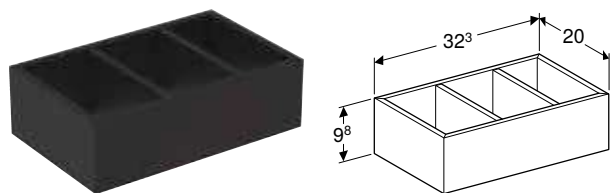

ВСТАВКА ДЛЯ ШУХЛЯДИ GEBERIT Н-ПОДІБНА, ДЛЯ НИЖНЬОЇ ШУХЛЯДИ

Характеристики

Сертифіковано FSC™ C134279 • Н-подібна вставка

Арт. №	Колір / поверхня	В [см]	Н [см]	Т [см]
500.676.00.1	Лава / Меламін структурований	32,3 см	9,8 см	20 см