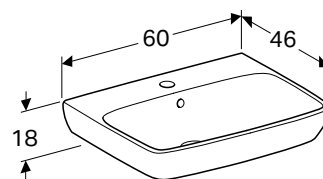

Видимий

41,8 см

17 см

42 см

Доступний з квітень 2023

Можливість комбінування з

- Шапка для рукомийника Geberit Selnova Square, з одними дверима
- Напівп'єдестал Geberit Selnova Square для рукомийника → с. 408
- П'єдестал Geberit Selnova Square → с. 407

УМИВАЛЬНИК GEBERIT SELNOVA SQUARE

Характеристики

Можлива комбінація з напів'єдесталом • Може комбінуватись з п'єдесталом • Можливе встановлення на стільницю

Арт. №	Колір / поверхня	Отвір для змішувача	Перелив	Ширина шапки [см]	Н [см]	Т [см]
В / ширина: 55 см						
500.291.01.7	Білий	без	Видимий	46,4 см	17,5 см	44 см
500.290.01.7	Білий	В центрі	Видимий	46,4 см	17,5 см	44 см
В / ширина: 60 см						
500.300.01.7	Білий	В центрі	Видимий	49,3 см	18 см	46 см
В / ширина: 65 см						
500.299.01.5	Білий	В центрі	Видимий	54,4 см	18 см	48 см