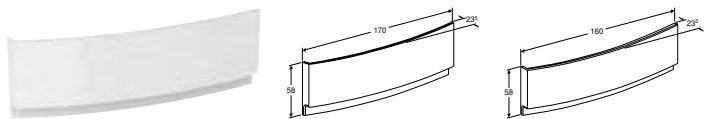

ФРОНТАЛЬНА ПАНЕЛЬ GEBERIT SELNOVA SQUARE ДЛЯ АСИМЕТРИЧНОЇ ВАННИ, ЛІВА

Арт. №	Колір / поверхня	L	H	T
		[см]	[см]	[см]
554.890.01.1	Білий / Глянцевий	170 см	58 см	23,5 см
554.891.01.1	Білий / Глянцевий	160 см	58 см	23,5 см