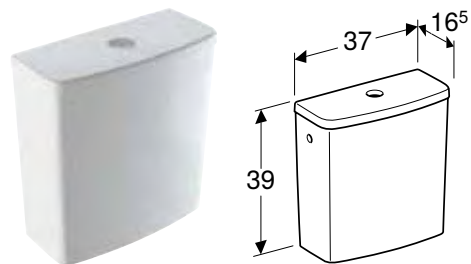

ЗМИВНИЙ БАЧОК ЗОВНІШНЬОГО МОНТАЖУ GEBERIT SELNOVA SQUARE ПОЛИЧНОГО ТИПУ, ПОДВІЙНИЙ ЗМИВ, ПІДВЕДЕННЯ ВОДИ ЗНИЗУ

Характеристики

Подвійний змив • Підведення води знизу справа

Арт. №	Колір / поверхня	В [см]	Н [см]	Т [см]
500.266.01.1	Білий	37 см	39 см	16,5 см

Можливість комбінування з

- Підлоговий унітаз Geberit Selnova для змивного бачка зовнішнього монтажу полицного типу, воронкоподібний, різноспрямований випуск, напівзакрита форма, Rimfree → с. 395
- Підлоговий унітаз Geberit Selnova Comfort для змивного бачка зовнішнього монтажу полицного типу, воронкоподібний, горизонтальний випуск, збільшеної висоти, Rimfree → с. 437
- Підлоговий унітаз Geberit Selnova Square для змивного бачка зовнішнього монтажу полицного типу, воронкоподібний, приставний до стіни, випуск горизонтальний або вертикальний, напівзакрита форма, Rimfree → с. 417
- Підлоговий унітаз Geberit Selnova для змивного бачка зовнішнього монтажу полицного типу, воронкоподібний, горизонтальний випуск, Rimfree → с. 397
- Підлоговий унітаз Geberit Selnova для змивного бачка зовнішнього монтажу полицного типу, воронкоподібний, горизонтальний випуск, напівзакрита форма, Rimfree → с. 396
- Підлоговий унітаз Geberit Selnova Square для змивного бачка зовнішнього монтажу полицного типу, воронкоподібний, горизонтальний випуск, напівзакрита форма, Rimfree → с. 418