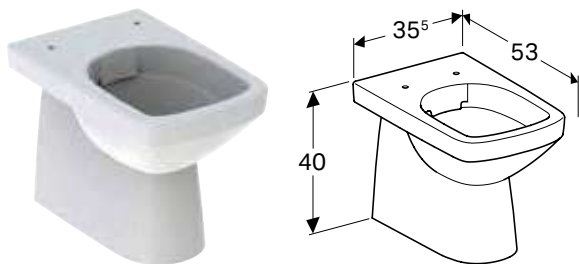

Характеристики

Підвісний • Воронкоподібний унітаз • Rimfree • Тип 1, повний об'єм 6 / 4 л, відповідно до EN 997 • Тип 2 відповідно до EN 997

Арт. №	Колір / поверхня	В [см]	Н [см]	Т [см]
501.458.00.7	Білий	35 см	34 см	53 см

Доступний з квітень 2023

Можливість комбінування з

- Сидіння з кришкою Geberit Selnova Square кріплення знизу → с. 418
- Сидіння з кришкою Geberit Selnova Square кріплення зверху → с. 419

ПІДЛОГОВИЙ УНІТАЗ GEBERIT SELNOVA SQUARE, ВОРОНКОПОДІБНИЙ, ПРИСТАВНИЙ ДО СТІНИ, ВИПУСК ГОРИЗОНТАЛЬНИЙ ЧИ ВЕРТИКАЛЬНИЙ, НАПІВЗАКРИТА ФОРМА, RIMFREE