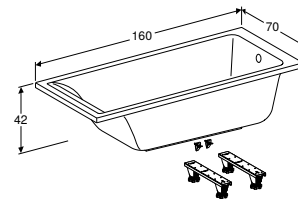

ВАННА ПРЯМОКУТНА GEBERIT SELNOVA SQUARE 3 НІЖКАМИ

Характеристики

Прямокутної форми • Злив збоку на дні ванни • Зливний отвір $\varnothing$ 52 мм

Арт. №	Колір / поверхня	В [см]	L [см]	H [см]
554.380.01.1	Білий / Глянцевий	70 см	140 см	42 см
554.381.01.1	Білий / Глянцевий	70 см	150 см	42 см
554.382.01.1	Білий / Глянцевий	70 см	160 см	42 см
554.383.01.1	Білий / Глянцевий	75 см	160 см	42 см
554.384.01.1	Білий / Глянцевий	70 см	170 см	42 см
554.385.01.1	Білий / Глянцевий	75 см	170 см	42 см
554.386.01.1	Білий / Глянцевий	80 см	180 см	42 см