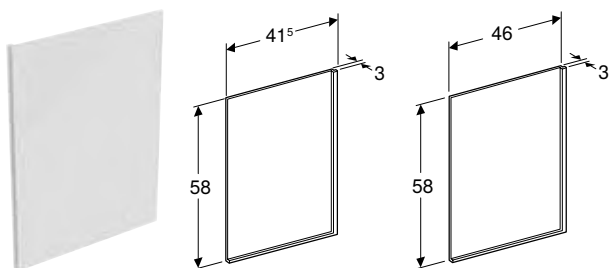

БІЧНА ПАНЕЛЬ GEBERIT SELNOVA SQUARE ДЛЯ АСИМЕТРИЧНОЇ ВАННИ

Характеристики

Може використовуватися з обох боків

Арт. №	Колір / поверхня	L [см]	H [см]	T [см]
554.894.01.1	Білий / Глянцевий	41,5 см	58 см	3 см
554.895.01.1	Білий / Глянцевий	46 см	58 см	3 см