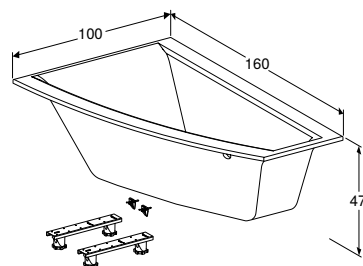

ВАННА АСИМЕТРИЧНА GEBERIT SELNOVA SQUARE ПРАВА, 3 НІЖКАМИ

Характеристики

Асиметрична форма • Зливний отвір $\varnothing$ 52 мм

Арт. №	Колір / поверхня	Випуск	В [см]	L [см]	H [см]
554.292.01.1	Білий / Глянцевий	Справа	100 см	160 см	47 см
554.293.01.1	Білий / Глянцевий	Справа	105 см	170 см	47 см