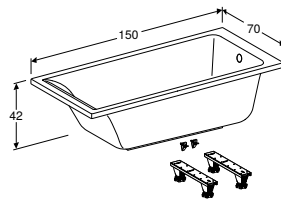

ВАННА ПРЯМОКУТНА GEBERIT SELNOVA SQUARE 3 НІЖКАМИ

Характеристики

Прямокутної форми • Злив збоку на дні ванни • Зливний отвір $\varnothing$ 52 мм

Арт. №	Колір / поверхня	В [см]	L [см]	H [см]
554.380.01.1	Білий / Глянцевий	70 см	140 см	42 см
554.381.01.1	Білий / Глянцевий	70 см	150 см	42 см
554.382.01.1	Білий / Глянцевий	70 см	160 см	42 см
554.383.01.1	Білий / Глянцевий	75 см	160 см	42 см
554.384.01.1	Білий / Глянцевий	70 см	170 см	42 см
554.385.01.1	Білий / Глянцевий	75 см	170 см	42 см
554.386.01.1	Білий / Глянцевий	80 см	180 см	42 см