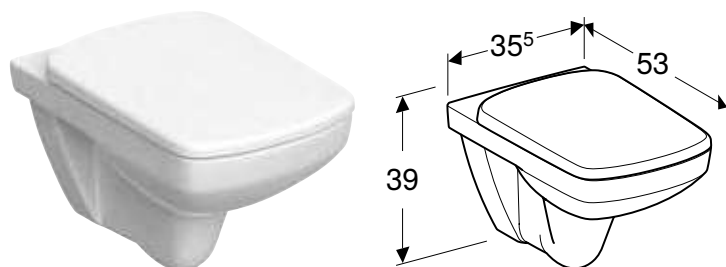

КОМПЛЕКТ ПІДВІСНОГО УНІТАЗА GEBERIT SELNOVA SQUARE ВОРОНКОПОДІБНОГО, RIMFREE, ІЗ СИДІННЯМ ІЗ КРИШКОЮ

Характеристики

Підвісний • Воронкоподібний унітаз • Rimfree • Прямокутної форми • Тип 1, повний об'єм 6 / 4 л, відповідно до EN 997 • Тип 2 відповідно до EN 997 • Кришка унітаза, що перекриває сидіння • Антибактеріальне • Кришка з дюропласту