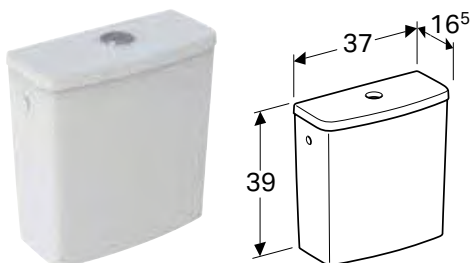

ЗМИВНИЙ БАЧОК ЗОВНІШНЬОГО МОНТАЖУ GEBERIT SELNOVA SQUARE ПОЛИЧНОГО ТИПУ, ПОДВІЙНИЙ ЗМИВ, ПІДВЕДЕННЯ ВОДИ ЗБОКУ, ДЛЯ УНІТАЗА RIMFREE

Характеристики

Подвійний змив • Тип 1, повний об'єм 6 л, відповідно до EN 997 • Підведення води збоку

Арт. №	Колір / поверхня	В [см]	Н [см]	Т [см]
501.578.01.1	Білий	37 см	39 см	16,5 см

Можливість комбінування з

- Підлоговий унітаз Geberit Selnova для змивного бачка зовнішнього монтажу полицного типу, воронкоподібний, різноспрямований випуск, напівзакрита форма, Rimfree → с. 395
- Підлоговий унітаз Geberit Selnova Square для змивного бачка зовнішнього монтажу полицного типу, воронкоподібний, приставний до стіни, випуск горизонтальний або вертикальний, напівзакрита форма, Rimfree → с. 417
- Підлоговий унітаз Geberit Selnova Comfort для змивного бачка зовнішнього монтажу полицного типу, воронкоподібний, горизонтальний випуск, збільшеної висоти, Rimfree → с. 437