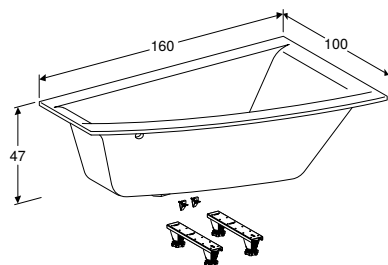

ВАННА АСИМЕТРИЧНА GEBERIT SELNOVA SQUARE ЛІВА, 3 НІЖКАМИ

Характеристики

Асиметрична форма • Злив збоку на дні ванни • Зливний отвір $\varnothing$ 52 мм

Арт. №	Колір / поверхня	Випуск	В [см]	L [см]	H [см]
554.290.01.1	Білий / Глянцевий	Зліва	100 см	160 см	47 см
554.291.01.1	Білий / Глянцевий	Зліва	105 см	170 см	47 см