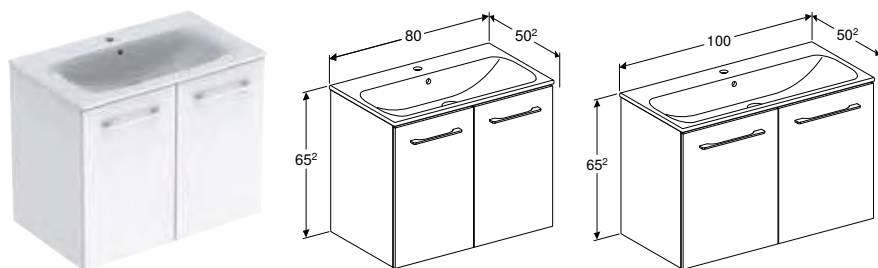

КОМПЛЕКТ ВБУДОВАНОГО УМИВАЛЬНИКА GEBERIT SELNOVA SQUARE SLIM RIM, З ШАФКОЮ, ДВОЄ ДВЕРЕЙ

Характеристики

Сертифіковано FSC™ C134279 • Підвісний • Slim rim • З двома дверима • З фіксованою полицею • Ручка для відкриття • Двері з амортизаційним механізмом • Вологостійка • Поставляється в попередньо зібраному стані

Арт. №	Колір / поверхня	Отвір для змішувача	Перелив	Ширина умивальника [см]	Н [см]	Т [см]
В / ширина: 80 см						
501.256.00.1	Білий / Глянцеве покриття	В центрі	Видимий	80 см	65,2 см	50,2 см
501.258.00.1	Горіх темний / Меламін зі структурою дерева	В центрі	Видимий	80 см	65,2 см	50,2 см
501.257.00.1 *	Лава / Покриття матова	В центрі	Видимий	80 см	65,2 см	50,2 см
501.259.00.1 *	Світлий горіх / Меламін зі структурою дерева	В центрі	Видимий	80 см	65,2 см	50,2 см
В / ширина: 100 см						
501.260.00.1	Білий / Глянцеве покриття	В центрі	Видимий	100 см	65,2 см	50,2 см
501.262.00.1	Горіх темний / Меламін зі структурою дерева	В центрі	Видимий	100 см	65,2 см	50,2 см
501.261.00.1 *	Лава / Покриття матова	В центрі	Видимий	100 см	65,2 см	50,2 см
501.263.00.1 *	Світлий горіх / Меламін зі структурою дерева	В центрі	Видимий	100 см	65,2 см	50,2 см

* Виробництво на замовлення

Можливість комбінування з

- Шапка Geberit Selnova Square з одними дверима → с. 412
- Шапка середньої висоти Geberit Selnova Square з одними дверима → с. 413
- Дзеркальна шапка Geberit Selnova Square з двома дверима → с. 414
- Дзеркало Geberit Selnova Square → с. 413