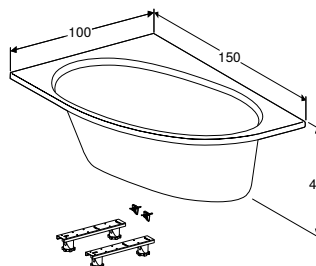

ВАННА АСИМЕТРИЧНА GEBERIT SELNOVA SQUARE ПРАВА, 3 НІЖКАМИ

Характеристики

Асиметрична форма • Зливний отвір \varnothing 52 мм

Арт. №	Колір / поверхня	Випуск	В [см]	L [см]	H [см]
554.292.01.1	Білий / Глянцевий	Справа	100 см	160 см	47 см
554.293.01.1	Білий / Глянцевий	Справа	105 см	170 см	47 см

ВАННА АСИМЕТРИЧНА GEBERIT SELNOVA ПРАВА, 3 НІЖКАМИ

Характеристики

Овальної форми • Зливний отвір \varnothing 52 мм

Арт. №	Колір / поверхня	Випуск	В [см]	L [см]	H [см]
554.270.01.1	Білий / Глянцевий	Справа	100 см	140 см	46 см
554.272.01.1	Білий / Глянцевий	Справа	100 см	150 см	46 см
554.274.01.1	Білий / Глянцевий	Справа	100 см	160 см	46 см