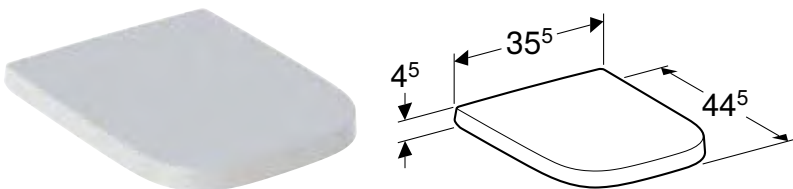

СИДІННЯ З КРИШКОЮ GEBERIT SELNOVA SQUARE КРІПЛЕННЯ ЗВЕРХУ

Характеристики

Кріпильні шарніри з металу • Прямокутної форми • Кришка унітаза, що перекриває сидіння

Арт. №	Колір / поверхня	Функція плавного опускання	Швидкорознімні кріпильні шарніри
501.555.01.1	Білий / Глянцевий	Ні	Ні
501.556.01.1	Білий / Глянцевий	Так	Ні
501.557.01.1	Білий / Глянцевий	Так	Так