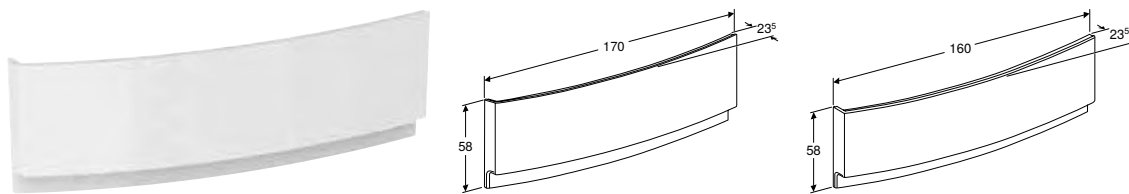

ФРОНТАЛЬНА ПАНЕЛЬ GEBERIT SELNOVA SQUARE ДЛЯ АСИМЕТРИЧНОЇ ВАННИ, ЛІВА

Арт. №	Колір / поверхня	L [см]	H [см]	T [см]
554.890.01.1	Білий / Глянцевий	170 см	58 см	23,5 см
554.891.01.1	Білий / Глянцевий	160 см	58 см	23,5 см