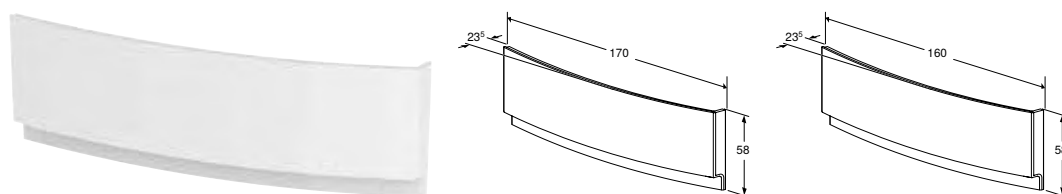

ФРОНТАЛЬНА ПАНЕЛЬ GEBERIT SELNOVA SQUARE, ДЛЯ АСИМЕТРИЧНОЇ ВАННИ, ПРАВА

Арт. №	Колір / поверхня	L	H	T
		[см]	[см]	[см]
554.892.01.1	Білий / Глянцевий	170 см	58 см	23,5 см
554.893.01.1	Білий / Глянцевий	160 см	58 см	23,5 см