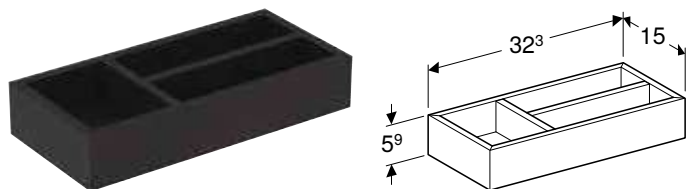

ВСТАВКА ДЛЯ ШУХЛЯДИ GEBERIT Т-ПОДІБНА, ДЛЯ ВЕРХНЬОЇ ШУХЛЯДИ

Характеристики

Сертифіковано FSC™ C134279 • Т-подібна вставка

Арт. №	Колір / поверхня	В [см]	Н [см]	Т [см]
500.678.00.1	Лава / Меламін структурований	32,3 см	5,9 см	15 см