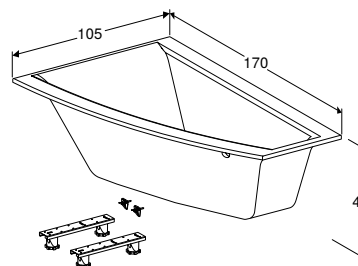

ВАННА АСИМЕТРИЧНА GEBERIT SELNOVA SQUARE ПРАВА, 3 НІЖКАМИ

Характеристики

Асиметрична форма • Зливний отвір $\varnothing$ 52 мм

Арт. №	Колір / поверхня	Випуск	В [см]	L [см]	H [см]
554.292.01.1	Білий / Глянцевий	Справа	100 см	160 см	47 см
554.293.01.1	Білий / Глянцевий	Справа	105 см	170 см	47 см

ФРОНТАЛЬНА ПАНЕЛЬ GEBERIT SELNOVA SQUARE, ДЛЯ АСИМЕТРИЧНОЇ ВАННИ, ПРАВА

Арт. №	Колір / поверхня	L [см]	H [см]	T [см]
554.892.01.1	Білий / Глянцевий	170 см	58 см	23,5 см
554.893.01.1	Білий / Глянцевий	160 см	58 см	23,5 см