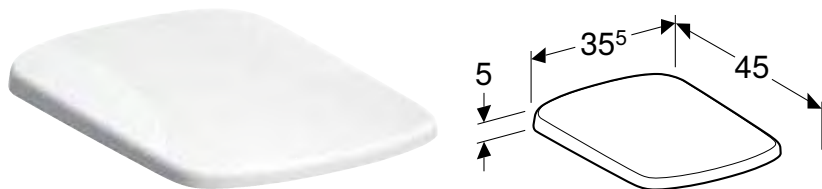

СИДІННЯ З КРИШКОЮ GEBERIT SELNOVA SQUARE КРІПЛЕННЯ ЗВЕРХУ

Характеристики

Кріпильні шарніри з металу • Прямокутної форми • Кришка унітаза, що перекриває сидіння

Арт. №	Колір / поверхня	Функція плавного опускання	Швидкорознімні кріпильні шарніри
500.334.01.1	Білий / Глянцевий	Так	Ні
500.336.01.1	Білий / Глянцевий	Так	Так
500.338.01.1	Білий / Глянцевий	Ні	Ні

Можливість комбінування з

- Підвісний унітаз Geberit Selnova Square воронкоподібний, Rimfree → с. 416
- Підлоговий унітаз Geberit Selnova Square, воронкоподібний, приставний до стіни, випуск горизонтальний чи вертикальний, напівзакрита форма, Rimfree → с. 417
- Підлоговий унітаз Geberit Selnova Square для змивного бачка зовнішнього монтажу поличного типу, воронкоподібний, приставний до стіни, випуск горизонтальний або вертикальний, напівзакрита форма, Rimfree → с. 417
- Підлоговий унітаз Geberit Selnova Square для змивного бачка зовнішнього монтажу поличного типу, воронкоподібний, горизонтальний випуск, напівзакрита форма, Rimfree → с. 418