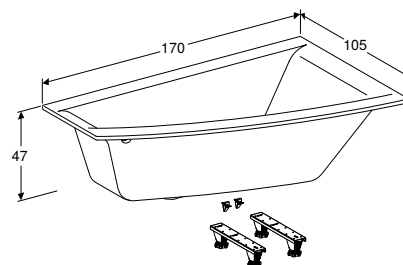

ВАННА АСИМЕТРИЧНА GEBERIT SELNOVA SQUARE ЛІВА, 3 НІЖКАМИ

Характеристики

Асиметрична форма • Злив збоку на дні ванни • Зливний отвір $\varnothing$ 52 мм

Арт. №	Колір / поверхня	Випуск	В [см]	L [см]	H [см]
554.290.01.1	Білий / Глянцевий	Зліва	100 см	160 см	47 см
554.291.01.1	Білий / Глянцевий	Зліва	105 см	170 см	47 см