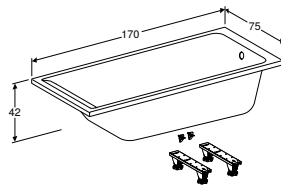

ВАННА ПРЯМОКУТНА GEBERIT SELNOVA SQUARE 3 НІЖКАМИ

Характеристики

Прямокутної форми • Злив збоку на дні ванни • Зливний отвір $\varnothing$ 52 мм

Арт. №	Колір / поверхня	В [см]	L [см]	H [см]
554.380.01.1	Білий / Глянцевий	70 см	140 см	42 см
554.381.01.1	Білий / Глянцевий	70 см	150 см	42 см
554.382.01.1	Білий / Глянцевий	70 см	160 см	42 см
554.383.01.1	Білий / Глянцевий	75 см	160 см	42 см
554.384.01.1	Білий / Глянцевий	70 см	170 см	42 см
554.385.01.1	Білий / Глянцевий	75 см	170 см	42 см
554.386.01.1	Білий / Глянцевий	80 см	180 см	42 см