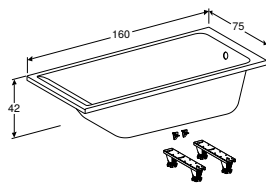

ВАННА ПРЯМОКУТНА GEBERIT SELNOVA SQUARE 3 НІЖКАМИ

Характеристики

Прямокутної форми • Злив збоку на дні ванни • Зливний отвір $\varnothing$ 52 мм

Арт. №	Колір / поверхня	В [см]	L [см]	H [см]
554.380.01.1	Білий / Глянцевий	70 см	140 см	42 см
554.381.01.1	Білий / Глянцевий	70 см	150 см	42 см
554.382.01.1	Білий / Глянцевий	70 см	160 см	42 см
554.383.01.1	Білий / Глянцевий	75 см	160 см	42 см
554.384.01.1	Білий / Глянцевий	70 см	170 см	42 см
554.385.01.1	Білий / Глянцевий	75 см	170 см	42 см
554.386.01.1	Білий / Глянцевий	80 см	180 см	42 см