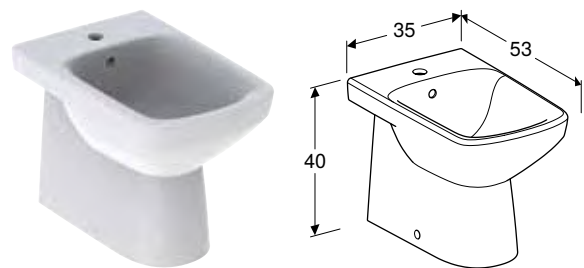

Арт. №	Колір / поверхня	В [см]	Н [см]	Т [см]
501.578.01.1	Білий	37 см	39 см	16,5 см

Можливість комбінування з

- Підлоговий унітаз Geberit Selnova для змивного бачка зовнішнього монтажу полицного типу, воронкоподібний, різноспрямований випуск, напівзакрита форма, Rimfree → с. 395
- Підлоговий унітаз Geberit Selnova Square для змивного бачка зовнішнього монтажу полицного типу, воронкоподібний, приставний до стіни, випуск горизонтальний або вертикальний, напівзакрита форма, Rimfree → с. 417
- Підлоговий унітаз Geberit Selnova Comfort для змивного бачка зовнішнього монтажу полицного типу, воронкоподібний, горизонтальний випуск, збільшеної висоти, Rimfree → с. 437

ПІДВІСНЕ БІДЕ GEBERIT SELNOVA SQUARE

Характеристики

Підвісний

Арт. №	Колір / поверхня	Перелив	В [см]	Н [см]	Т [см]
500.271.01.5	Білий	Видимий	35 см	35,5 см	53 см

Доступний з квітень 2023

ПІДЛОГОВЕ БІДЕ GEBERIT SELNOVA SQUARE ПРИСТАВНЕ ДО СТІНИ, НАПІВЗАКРИТА ФОРМА