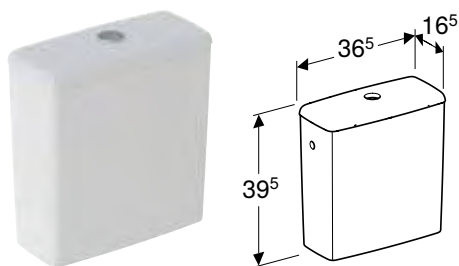

ЗМИВНИЙ БАЧОК ЗОВНІШНЬОГО МОНТАЖУ GEBERIT SELNOVA SQUARE ПОЛИЧНОГО ТИПУ, ПОДВІЙНИЙ ЗМИВ, ПІДВЕДЕННЯ ВОДИ ЗБОКУ, ПОВОРОТНИЙ, ДЛЯ УНІТАЗА RIMFREE

Характеристики

Подвійний змив • Змивний бачок поворотний, для підведення води зліва чи справа • Тип 1, повний об'єм 6 л, відповідно до EN 997 • Підведення води збоку

Арт. №	Колір / поверхня	В [см]	Н [см]	Т [см]
500.490.01.1	Білий	36,5 см	39,5 см	16,5 см

Можливість комбінування з

- Підлоговий унітаз Geberit Selnova для змивного бачка зовнішнього монтажу полицного типу, воронкоподібний, горизонтальний випуск, Rimfree → с. 397
- Підлоговий унітаз Geberit Selnova для змивного бачка зовнішнього монтажу полицного типу, воронкоподібний, горизонтальний випуск, напівзакрита форма, Rimfree → с. 396
- Підлоговий унітаз Geberit Selnova для змивного бачка зовнішнього монтажу полицного типу, воронкоподібний, різноспрямований випуск, напівзакрита форма, Rimfree → с. 395
- Підлоговий унітаз Geberit Selnova Comfort для змивного бачка зовнішнього монтажу полицного типу, воронкоподібний, горизонтальний випуск, збільшеної висоти, Rimfree → с. 437