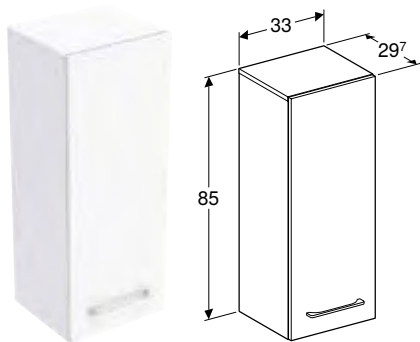

ШАФКА СЕРЕДНЬОЇ ВИСОТИ GEBERIT SELNOVA SQUARE З ОДНИМИ ДВЕРИМА

Характеристики

Сертифіковано FSC™ C134279 • Підвісний • З одними дверима • Двері з амортизаційним механізмом • Ручка для відкриття • З двома регульованими полицями • Сторона відкриття дверей ліва чи права • Вологостійка • Поставляється в попередньо зібраному стані

Арт. №	Колір / поверхня	В	Н	Т
		[см]	[см]	[см]
501.276.00.1	Білий / Глянцеве покриття	33 см	85 см	29,7 см
501.277.00.1 *	Лава / Покриття матова	33 см	85 см	29,7 см
501.278.00.1	Горіх темний / Меламін зі структурою дерева	33 см	85 см	29,7 см
501.279.00.1 *	Світлий горіх / Меламін зі структурою дерева	33 см	85 см	29,7 см

* Виробництво на замовлення

Можливість комбінування з

- Комплект вбудованого умивальника Geberit Selnova Square slim rim, з шафкою, одні двері → с. 409
- Комплект вбудованого умивальника Geberit Selnova Square slim rim, з шафкою, двоє дверей → с. 410
- Комплект вбудованого умивальника Geberit Selnova Square slim rim, з шафкою, дві шухляди → с. 411
- Шафка Geberit Selnova Square з одними дверима → с. 412
- Комплект ручомийника Geberit Selnova Square з шафкою, одні двері → с. 408
- Шафка для вбудованого умивальника Geberit Selnova Square, slim rim, з одними дверима
- Шафка для вбудованого умивальника Geberit Selnova Square, slim rim, з двома дверима
- Шафка для вбудованого умивальника Geberit Selnova Square, slim rim, з двома шухлядами
- Дзеркальна шафа Geberit Selnova Square з двома дверима → с. 414