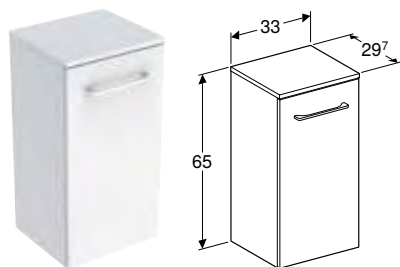

ШАФКА GEBERIT SELNOVA SQUARE З ОДИНИМИ ДВЕРИМА

Характеристики

Сертифіковано FSC™ C134279 • Підвісний • З одними дверима • Ручка для відкривання • З однією регульованою полицею • Двері з амортизаційним механізмом • Сторона відкривання дверей ліва чи права • Вологостійка • Поставляється в попередньо зібраному стані

Арт. №	Колір / поверхня	В [см]	Н [см]	Т [см]
501.272.00.1	Білий / Глянцеве покриття	33 см	65 см	29,7 см
501.273.00.1 *	Лава / Покриття матова	33 см	65 см	29,7 см
501.274.00.1	Горіх темний / Меламін зі структурою дерева	33 см	65 см	29,7 см
501.275.00.1 *	Світлий горіх / Меламін зі структурою дерева	33 см	65 см	29,7 см

* Виробництво на замовлення

Можливість комбінування з

- Комплект вбудованого умивальника Geberit Selnova Square slim rim, з шафкою, одні двері → с. 409
- Комплект вбудованого умивальника Geberit Selnova Square slim rim, з шафкою, двоє дверей → с. 410
- Комплект вбудованого умивальника Geberit Selnova Square slim rim, з шафкою, дві шухляди → с. 411
- Комплект рукомийника Geberit Selnova Square з шафкою, одні двері → с. 408
- Шафка середньої висоти Geberit Selnova Square з одними дверима → с. 413
- Шафка для вбудованого умивальника Geberit Selnova Square, slim rim, з одними дверима
- Шафка для вбудованого умивальника Geberit Selnova Square, slim rim, з двома дверима
- Шафка для вбудованого умивальника Geberit Selnova Square, slim rim, з двома шухлядами
- Дзеркальна шафа Geberit Selnova Square з двома дверима → с. 414