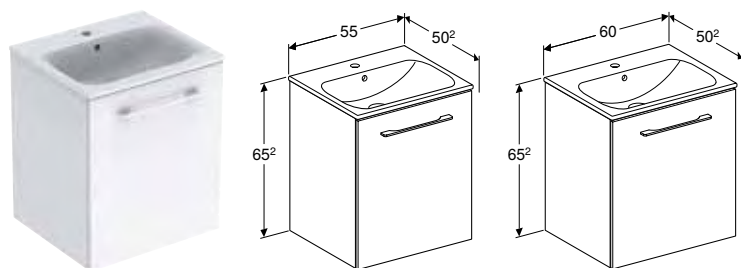

КОМПЛЕКТ ВБУДОВАНОГО УМИВАЛЬНИКА GEBERIT SELNOVA SQUARE SLIM RIM, З ШАФКОЮ, ОДНІ ДВЕРІ

Характеристики

Сертифіковано FSC™ C134279 • Підвісний • Slim rim • З одними дверима • З фіксованою полицею • Ручка для відкриття • Двері з амортизаційним механізмом • Сторона відкриття дверей ліва чи права • Вологостійка • Поставляється в попередньо зібраному стані

Арт. №	Колір / поверхня	Отвір для змішувача	Перелив	Ширина умивальника [см]	Н [см]	Т [см]
В / ширина: 55 см						
501.248.00.1	Білий / Глянцеве покриття	В центрі	Видимий	55 см	65,2 см	50,2 см
501.250.00.1	Горіх темний / Меламін зі структурою дерева	В центрі	Видимий	55 см	65,2 см	50,2 см
501.249.00.1 *	Лава / Покриття матова	В центрі	Видимий	55 см	65,2 см	50,2 см
501.251.00.1 *	Світлий горіх / Меламін зі структурою дерева	В центрі	Видимий	55 см	65,2 см	50,2 см
В / ширина: 60 см						
501.252.00.1	Білий / Глянцеве покриття	В центрі	Видимий	60 см	65,2 см	50,2 см
501.254.00.1	Горіх темний / Меламін зі структурою дерева	В центрі	Видимий	60 см	65,2 см	50,2 см
501.253.00.1 *	Лава / Покриття матова	В центрі	Видимий	60 см	65,2 см	50,2 см
501.255.00.1 *	Світлий горіх / Меламін зі структурою дерева	В центрі	Видимий	60 см	65,2 см	50,2 см

* Виробництво на замовлення

Можливість комбінування з

- Шафа Geberit Selnova Square з одними дверима → с. 412
- Шафа середньої висоти Geberit Selnova Square з одними дверима → с. 413
- Дзеркальна шафа Geberit Selnova Square з двома дверима → с. 414
- Дзеркало Geberit Selnova Square → с. 413