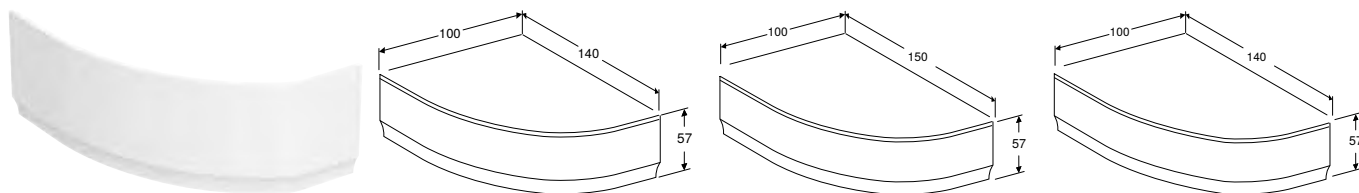

L	H	T
[см]	[см]	[см]

554.887.01.1

Білий / Глянцевий

135 см	54 см	53,5 см
--------	-------	---------

ФРОНТАЛЬНА ПАНЕЛЬ GEBERIT SELNOVA ДЛЯ АСИМЕТРИЧНОЇ ВАННИ, ПРАВА

Характеристики

Асиметрична форма

Арт. №	Колір / поверхня	L	H	T
		[см]	[см]	[см]
554.870.01.1	Білий / Глянцевий	140 см	57 см	100 см
554.872.01.1	Білий / Глянцевий	150 см	57 см	100 см
554.874.01.1	Білий / Глянцевий	160 см	57 см	100 см