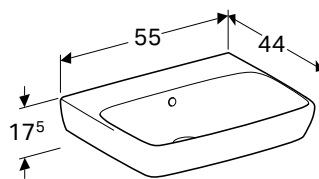

В / ширина: 45 см

500.322.01.7 Білий

В центрі

Видимий

37,6 см

16 см

35 см

В / ширина: 50 см

500.301.01.7 Білий

без

Видимий

41,8 см

17 см

42 см

500.310.01.7 Білий

В центрі

Видимий

41,8 см

17 см

42 см

Доступний з квітень 2023

Можливість комбінування з

- Шапка для рукомийника Geberit Selnova Square, з одними дверима
- Напівп'єдестал Geberit Selnova Square для рукомийника → с. 408
- П'єдестал Geberit Selnova Square → с. 407

УМИВАЛЬНИК GEBERIT SELNOVA SQUARE

Характеристики

Можлива комбінація з напів'єдесталом • Може комбінуватись з п'єдесталом • Можливе встановлення на стільницю

Арт. №	Колір / поверхня	Отвір для змішувача	Перелив	Ширина шапки [см]	Н [см]	Т [см]
В / ширина: 55 см						
500.291.01.7	Білий	без	Видимий	46,4 см	17,5 см	44 см
500.290.01.7	Білий	В центрі	Видимий	46,4 см	17,5 см	44 см
В / ширина: 60 см						
500.300.01.7	Білий	В центрі	Видимий	49,3 см	18 см	46 см
В / ширина: 65 см						
500.299.01.5	Білий	В центрі	Видимий	54,4 см	18 см	48 см