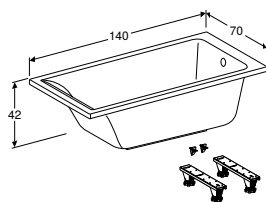

ВАННА ПРЯМОКУТНА GEBERIT SELNOVA SQUARE 3 НІЖКАМИ

Характеристики

Прямокутної форми • Злив збоку на дні ванни • Зливний отвір $\varnothing$ 52 мм

Арт. №	Колір / поверхня	В [см]	L [см]	H [см]
554.380.01.1	Білий / Глянцевий	70 см	140 см	42 см
554.381.01.1	Білий / Глянцевий	70 см	150 см	42 см
554.382.01.1	Білий / Глянцевий	70 см	160 см	42 см
554.383.01.1	Білий / Глянцевий	75 см	160 см	42 см
554.384.01.1	Білий / Глянцевий	70 см	170 см	42 см
554.385.01.1	Білий / Глянцевий	75 см	170 см	42 см
554.386.01.1	Білий / Глянцевий	80 см	180 см	42 см