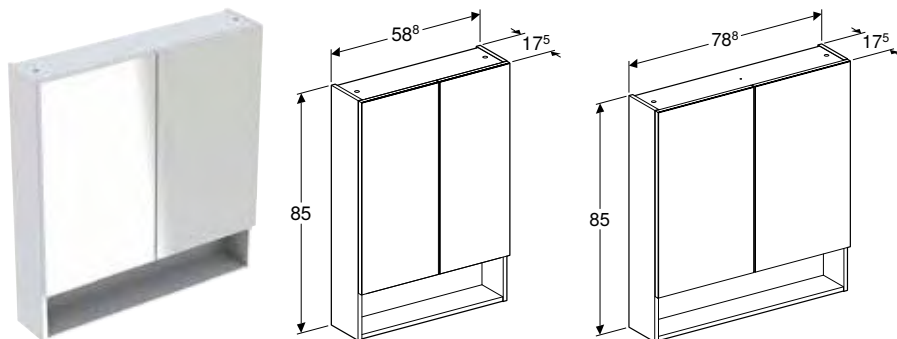

ДЗЕРКАЛО GEBERIT SELNOVA SQUARE

Арт. №	В	Н	Т
	[см]	[см]	[см]
502.891.00.1	60 см	75 см	1 см
502.892.00.1	80 см	75 см	1 см

Доступний з квітень 2023

Можливість комбінування з

- Комплект вбудованого умивальника Geberit Selnova Square slim rim, з шафкою, дві шухляди → с. 411
- Шафка для вбудованого умивальника Geberit Selnova Square, slim rim, з одними дверима
- Шафка для вбудованого умивальника Geberit Selnova Square, slim rim, з двома дверима
- Шафка для вбудованого умивальника Geberit Selnova Square, slim rim, з двома шухлядами
- Комплект вбудованого умивальника Geberit Selnova Square slim rim, з шафкою, одні двері → с. 409
- Комплект вбудованого умивальника Geberit Selnova Square slim rim, з шафкою, двоє дверей → с. 410

ДЗЕРКАЛЬНА ШАФА GEBERIT SELNOVA SQUARE З ДВОМА ДВЕРИМА

Характеристики

Сертифіковано FSC™ C134279 • Підвісний • З двома дверима • Двері, дзеркальні зовні • Сторона відкривання дверей ліва чи права • Двері з амортизаційним механізмом • З відкритою полицею • З чотирма регульованими скляними полицями • Поставляється в попередньо зібраному стані