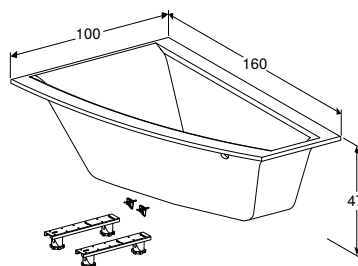

ВАННА АСИМЕТРИЧНА GEBERIT SELNOVA SQUARE ПРАВА, 3 НІЖКАМИ

Характеристики

Асиметрична форма • Зливний отвір $\varnothing$ 52 мм

Арт. №	Колір / поверхня	Випуск	В [см]	L [см]	H [см]
554.292.01.1	Білий / Глянцевий	Справа	100 см	160 см	47 см
554.293.01.1	Білий / Глянцевий	Справа	105 см	170 см	47 см

ФРОНТАЛЬНА ПАНЕЛЬ GEBERIT SELNOVA SQUARE, ДЛЯ АСИМЕТРИЧНОЇ ВАННИ, ПРАВА

Арт. №	Колір / поверхня	L [см]	H [см]	T [см]
554.892.01.1	Білий / Глянцевий	170 см	58 см	23,5 см
554.893.01.1	Білий / Глянцевий	160 см	58 см	23,5 см