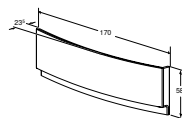

ФРОНТАЛЬНА ПАНЕЛЬ GEBERIT SELNOVA SQUARE, ДЛЯ АСИМЕТРИЧНОЇ ВАННИ, ПРАВА

Арт. №	Колір / поверхня	L [см]	H [см]	T [см]
554.892.01.1	Білий / Глянцевий	170 см	58 см	23,5 см
554.893.01.1	Білий / Глянцевий	160 см	58 см	23,5 см