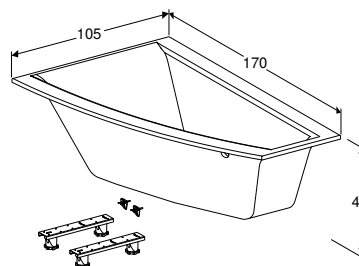

ВАННА АСИМЕТРИЧНА GEBERIT SELNOVA SQUARE ПРАВА, 3 НІЖКАМИ

Характеристики

Асиметрична форма • Зливний отвір $\varnothing$ 52 мм

Арт. №	Колір / поверхня	Випуск	В [см]	L [см]	H [см]
554.292.01.1	Білий / Глянцевий	Справа	100 см	160 см	47 см
554.293.01.1	Білий / Глянцевий	Справа	105 см	170 см	47 см