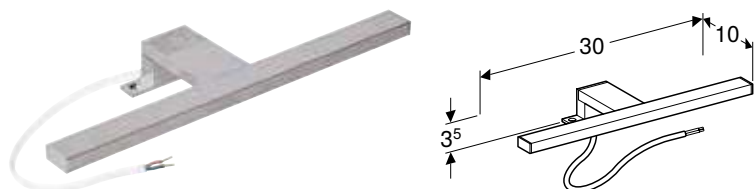

КОМПЛЕКТ НІЖОК GEBERIT SELNOVA SQUARE

Арт. №	Колір / поверхня	Н [см]
501.423.01.1	Білий	19,7–20,5 см

КОМПЛЕКТ НИЖОК GEBERIT SELNOVA SQUARE

Арт. №	Колір / поверхня
500.199.21.1	Глянцевий хром

ЛАМПА GEBERIT ДЛЯ ДЗЕРКАЛЬНОЇ ШАФИ