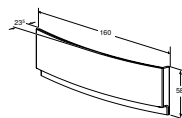

ФРОНТАЛЬНА ПАНЕЛЬ GEBERIT SELNOVA SQUARE, ДЛЯ АСИМЕТРИЧНОЇ ВАННИ, ПРАВА

Арт. №	Колір / поверхня	L [см]	H [см]	T [см]
554.892.01.1	Білий / Глянцевий	170 см	58 см	23,5 см
554.893.01.1	Білий / Глянцевий	160 см	58 см	23,5 см