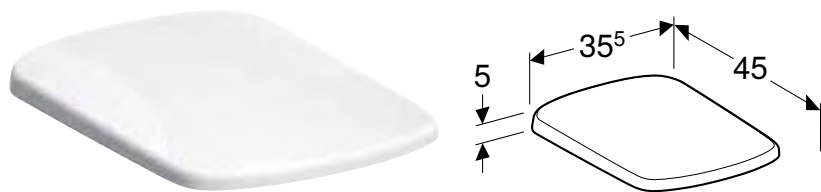

СИДІННЯ З КРИШКОЮ GEBERIT SELNOVA SQUARE КРІПЛЕННЯ ЗНИЗУ

Характеристики

Кріпильні шарніри з металу • Прямокутної форми • Кришка унітаза, що перекриває сидіння

Арт. №	Колір / поверхня	Функція плавного опускання	Швидкорознімні кріпильні шарніри
500.332.01.1	Білий / Глянцевий	Ні	Ні

Можливість комбінування з

- Підвісний унітаз Geberit Selnova Square воронкоподібний, Rimfree → с. 416
- Підлоговий унітаз Geberit Selnova Square, воронкоподібний, приставний до стіни, випуск горизонтальний чи вертикальний, напівзакрита форма, Rimfree → с. 417
- Підлоговий унітаз Geberit Selnova Square для змивного бачка зовнішнього монтажу полицного типу, воронкоподібний, горизонтальний випуск, напівзакрита форма, Rimfree → с. 418