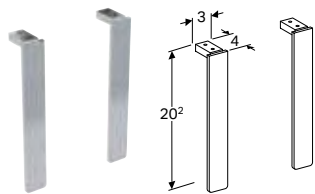

КОМПЛЕКТ НИЖОК GEBERIT SELNOVA SQUARE

Арт. №	Колір / поверхня
500.199.21.1	Глянцевий хром