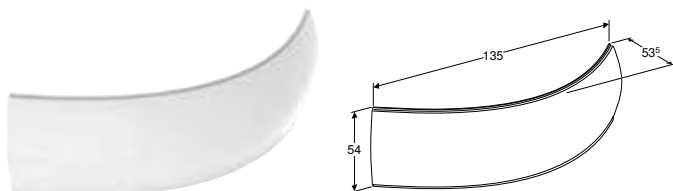

ФРОНТАЛЬНА ПАНЕЛЬ GEBERIT SELNOVA ДЛЯ КУТОВОЇ ВАННИ

Арт. №

Колір / поверхня

L	H	T
[см]	[см]	[см]

554.887.01.1

Білий / Глянцевий

135 см	54 см	53,5 см