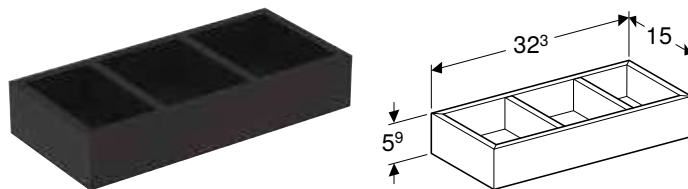

ВСТАВКА ДЛЯ ШУХЛЯДИ GEBERIT Н-ПОДІБНА, ДЛЯ ВЕРХНЬОЇ ШУХЛЯДИ

Характеристики

Сертифіковано FSC™ C134279 • Н-подібна вставка

Арт. №	Колір / поверхня	В [см]	Н [см]	Т [см]
500.677.00.1	Лава / Меламін структурований	32,3 см	5,9 см	15 см