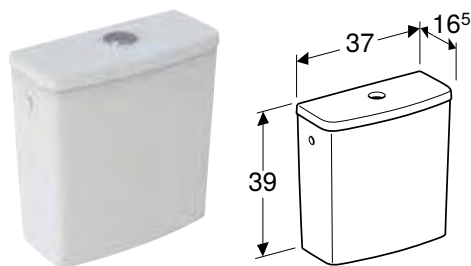

ЗМИВНИЙ БАЧОК ЗОВНІШНЬОГО МОНТАЖУ GEBERIT SELNOVA SQUARE ПОЛИЧНОГО ТИПУ, ПОДВІЙНИЙ ЗМИВ, ПІДВЕДЕННЯ ВОДИ ЗБОКУ

Характеристики

Подвійний змив • Тип 1, повний об'єм 6 л, відповідно до EN 997 • Підведення води збоку