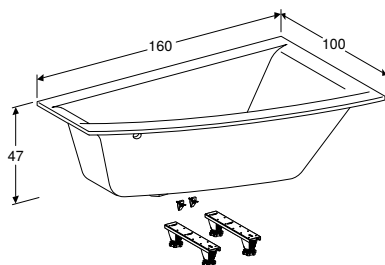

ВАННА АСИМЕТРИЧНА GEBERIT SELNOVA SQUARE ЛІВА, 3 НІЖКАМИ

Характеристики

Асиметрична форма • Злив збоку на дні ванни • Зливний отвір $\varnothing$ 52 мм

Арт. №	Колір / поверхня	Випуск	В [см]	L [см]	H [см]
554.290.01.1	Білий / Глянцевий	Зліва	100 см	160 см	47 см
554.291.01.1	Білий / Глянцевий	Зліва	105 см	170 см	47 см