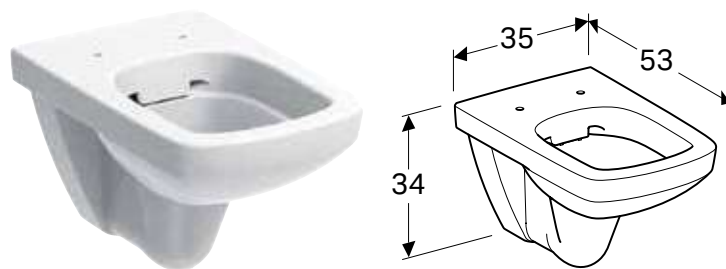

ПІДВІСНИЙ УНІТАЗ GEBERIT SELNOVA SQUARE ВОРОНКОПОДІБНИЙ, RIMFREE

Характеристики

Підвісний • Воронкоподібний унітаз • Rimfree • Тип 1, повний об'єм 6 / 4 л, відповідно до EN 997 • Тип 2 відповідно до EN 997

Арт. №	Колір / поверхня	В [см]	Н [см]	Т [см]
501.458.00.7	Білий	35 см	34 см	53 см

Доступний з квітень 2023

Можливість комбінування з

- Сидіння з кришкою Geberit Selnova Square кріплення знизу → с. 418
- Сидіння з кришкою Geberit Selnova Square кріплення зверху → с. 419