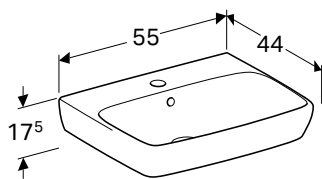

Видимий

41,8 см

17 см

42 см

Доступний з квітень 2023

Можливість комбінування з

- Шапка для рукомийника Geberit Selnova Square, з одними дверима
- Напівп'єдестал Geberit Selnova Square для рукомийника → с. 408
- П'єдестал Geberit Selnova Square → с. 407

УМИВАЛЬНИК GEBERIT SELNOVA SQUARE

Характеристики

Можлива комбінація з напів'єдесталом • Може комбінуватись з п'єдесталом • Можливе встановлення на стільницю

Арт. №	Колір / поверхня	Отвір для змішувача	Перелив	Ширина шапки [см]	Н [см]	Т [см]
В / ширина: 55 см						
500.291.01.7	Білий	без	Видимий	46,4 см	17,5 см	44 см
500.290.01.7	Білий	В центрі	Видимий	46,4 см	17,5 см	44 см
В / ширина: 60 см						
500.300.01.7	Білий	В центрі	Видимий	49,3 см	18 см	46 см
В / ширина: 65 см						
500.299.01.5	Білий	В центрі	Видимий	54,4 см	18 см	48 см