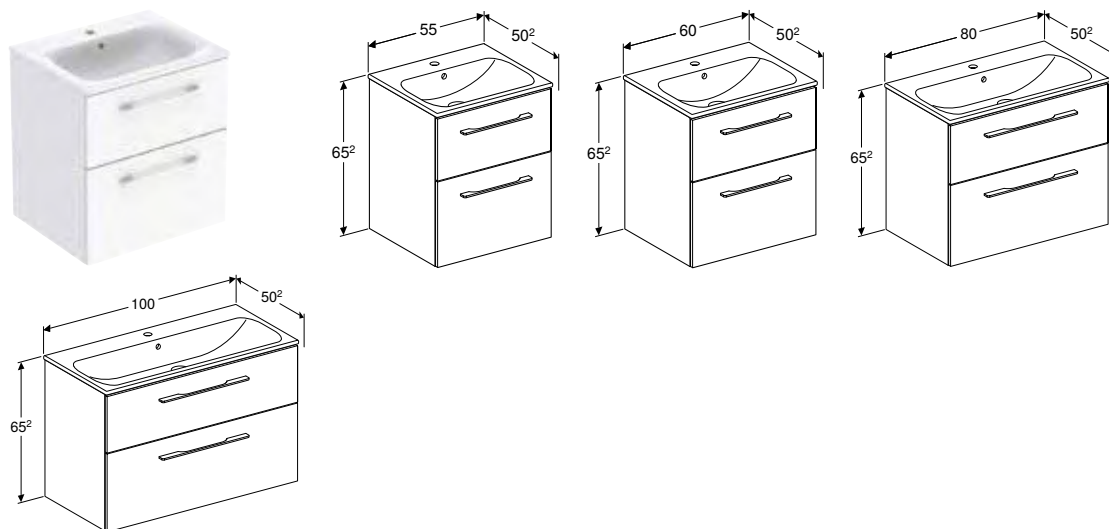

КОМПЛЕКТ ВБУДОВАНОГО УМИВАЛЬНИКА GEBERIT SELNOVA SQUARE SLIM RIM, З ШАФКОЮ, ДВІ ШУХЛЯДИ

Характеристики

Сертифіковано FSC™ C134279 • Підвісний • Slim rim • З двома шухлядами • Ручка для відкриття • Шухляда з системою плавного закривання • Вологостійка • Поставляється в попередньо зібраному стані

Арт. №	Колір / поверхня	Отвір для змішувача	Перелив	В [см]	Н [см]	Т [см]
Ширина умивальника: 55 см						
501.232.00.1	Білий / Глянцеве покриття	В центрі	Видимий	55 см	65,2 см	50,2 см
501.234.00.1	Горіх темний / Меламін зі структурою дерева	В центрі	Видимий	55 см	65,2 см	50,2 см
501.233.00.1 *	Лава / Покриття матова	В центрі	Видимий	55 см	65,2 см	50,2 см
501.235.00.1 *	Світлий горіх / Меламін зі структурою дерева	В центрі	Видимий	55 см	65,2 см	50,2 см
Ширина умивальника: 60 см						
501.236.00.1	Білий / Глянцеве покриття	В центрі	Видимий	60 см	65,2 см	50,2 см
501.238.00.1	Горіх темний / Меламін зі структурою дерева	В центрі	Видимий	60 см	65,2 см	50,2 см
501.237.00.1 *	Лава / Покриття матова	В центрі	Видимий	60 см	65,2 см	50,2 см
501.239.00.1 *	Світлий горіх / Меламін зі структурою дерева	В центрі	Видимий	60 см	65,2 см	50,2 см
Ширина умивальника: 80 см						
501.240.00.1	Білий / Глянцеве покриття	В центрі	Видимий	80 см	65,2 см	50,2 см
501.242.00.1	Горіх темний / Меламін зі структурою дерева	В центрі	Видимий	80 см	65,2 см	50,2 см
501.241.00.1 *	Лава / Покриття матова	В центрі	Видимий	80 см	65,2 см	50,2 см
501.243.00.1 *	Світлий горіх / Меламін зі структурою дерева	В центрі	Видимий	80 см	65,2 см	50,2 см
Ширина умивальника: 100 см						
501.244.00.1	Білий / Глянцеве покриття	В центрі	Видимий	100 см	65,2 см	50,2 см
501.246.00.1	Горіх темний / Меламін зі структурою дерева	В центрі	Видимий	100 см	65,2 см	50,2 см
501.245.00.1 *	Лава / Покриття матова	В центрі	Видимий	100 см	65,2 см	50,2 см
501.247.00.1 *	Світлий горіх / Меламін зі структурою дерева	В центрі	Видимий	100 см	65,2 см	50,2 см

* Виробництво на замовлення

Можливість комбінування з

- Шафа Geberit Selnova Square з одним дверима → с. 412
- Шафа середньої висоти Geberit Selnova Square з одним дверима → с. 413
- Дзеркальна шафа Geberit Selnova Square з двома дверима → с. 414
- Дзеркало Geberit Selnova Square → с. 413