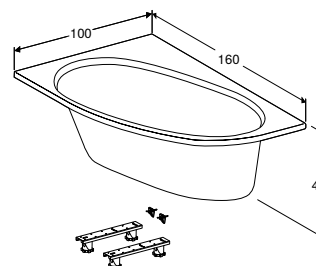

ВАННА АСИМЕТРИЧНА GEBERIT SELNOVA SQUARE ЛІВА, 3 НІЖКАМИ

Характеристики

Асиметрична форма • Злив збоку на дні ванни • Зливний отвір \varnothing 52 мм

Арт. №	Колір / поверхня	Випуск	В [см]	L [см]	H [см]
554.290.01.1	Білий / Глянцевий	Зліва	100 см	160 см	47 см
554.291.01.1	Білий / Глянцевий	Зліва	105 см	170 см	47 см

ВАННА АСИМЕТРИЧНА GEBERIT SELNOVA SQUARE ПРАВА, 3 НІЖКАМИ

Характеристики

Асиметрична форма • Зливний отвір \varnothing 52 мм

Арт. №	Колір / поверхня	Випуск	В [см]	L [см]	H [см]
554.292.01.1	Білий / Глянцевий	Справа	100 см	160 см	47 см
554.293.01.1	Білий / Глянцевий	Справа	105 см	170 см	47 см

ВАННА АСИМЕТРИЧНА GEBERIT SELNOVA ПРАВА, 3 НІЖКАМИ

Характеристики

Овальної форми • Зливний отвір \varnothing 52 мм

Арт. №	Колір / поверхня	Випуск	В [см]	L [см]	H [см]
554.270.01.1	Білий / Глянцевий	Справа	100 см	140 см	46 см
554.272.01.1	Білий / Глянцевий	Справа	100 см	150 см	46 см
554.274.01.1	Білий / Глянцевий	Справа	100 см	160 см	46 см