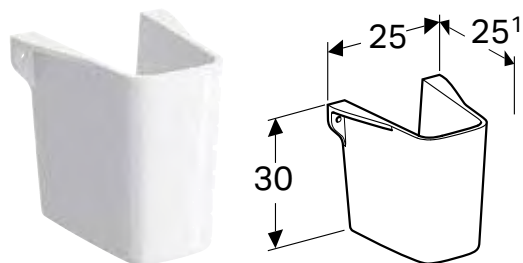

НАПІВП'ЄДЕСТАЛ GEBERIT SELNOVA SQUARE ДЛЯ РУКОМИЙНИКА

Арт. №	Колір / поверхня	В [см]
501.477.00.7	Білий	25 см

Доступний з квітень 2023

Можливість комбінування з

- Рукомийник Geberit Selnova Compact зі скороченим вилітом, з полицею → с. 427
- Рукомийник Geberit Selnova Square → с. 406