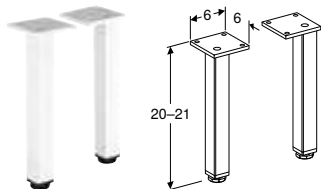

КОМПЛЕКТ НІЖОК GEBERIT SELNOVA SQUARE

Арт. №	Колір / поверхня	Н [см]
501.423.01.1	Білий	19,7–20,5 см