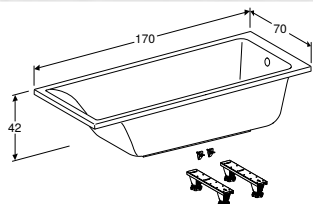

ВАННА ПРЯМОКУТНА GEBERIT SELNOVA SQUARE 3 НІЖКАМИ

Характеристики

Прямокутної форми • Злив збоку на дні ванни • Зливний отвір $\varnothing$ 52 мм

Арт. №	Колір / поверхня	В [см]	L [см]	H [см]
554.380.01.1	Білий / Глянцевий	70 см	140 см	42 см
554.381.01.1	Білий / Глянцевий	70 см	150 см	42 см
554.382.01.1	Білий / Глянцевий	70 см	160 см	42 см
554.383.01.1	Білий / Глянцевий	75 см	160 см	42 см
554.384.01.1	Білий / Глянцевий	70 см	170 см	42 см
554.385.01.1	Білий / Глянцевий	75 см	170 см	42 см
554.386.01.1	Білий / Глянцевий	80 см	180 см	42 см