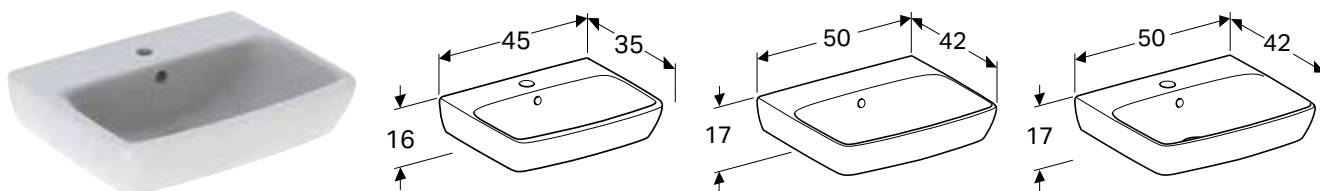

GEBERIT SELNOVA SQUARE

РУКОМИЙНИК GEBERIT SELNOVA SQUARE З АСИМЕТРИЧНИМ ПЕРЕЛИВОМ

Характеристики

Асиметричний перелив • Може комбінуватись з п'єдесталом • Можливе встановлення на стільницю

Арт. № Колір / поверхня

14,5 см

28 см

Доступний з квітень 2023

Можливість комбінування з

- Шапка для рукомийника Geberit Selnova Square, з одними дверима
- П'єдестал Geberit Selnova Square → с. 407

РУКОМИЙНИК GEBERIT SELNOVA SQUARE