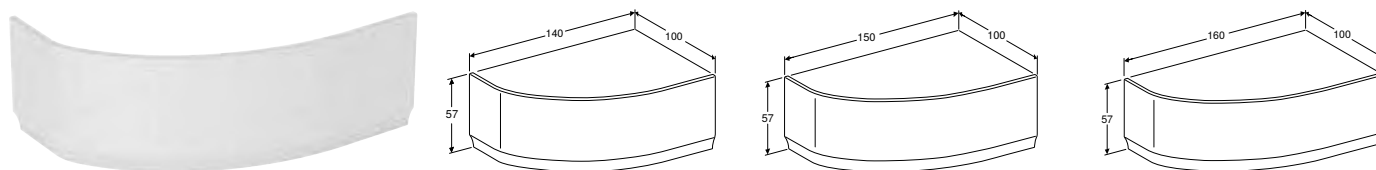

ФРОНТАЛЬНА ПАНЕЛЬ GEBERIT SELNOVA ДЛЯ АСИМЕТРИЧНОЇ ВАННИ, ЛІВА

Характеристики

Асиметрична форма

Арт. №	Колір / поверхня	L	H	T
		[см]	[см]	[см]
554.871.01.1	Білий / Глянцевий	140 см	57 см	100 см
554.873.01.1	Білий / Глянцевий	150 см	57 см	100 см
554.875.01.1	Білий / Глянцевий	160 см	57 см	100 см