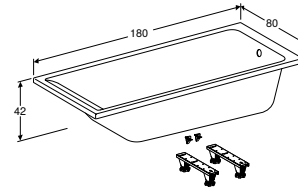

ВАННА ПРЯМОКУТНА GEBERIT SELNOVA SQUARE 3 НІЖКАМИ

Характеристики

Прямокутної форми • Злив збоку на дні ванни • Зливний отвір $\varnothing$ 52 мм

Арт. №	Колір / поверхня	В [см]	L [см]	H [см]
554.380.01.1	Білий / Глянцевий	70 см	140 см	42 см
554.381.01.1	Білий / Глянцевий	70 см	150 см	42 см
554.382.01.1	Білий / Глянцевий	70 см	160 см	42 см
554.383.01.1	Білий / Глянцевий	75 см	160 см	42 см
554.384.01.1	Білий / Глянцевий	70 см	170 см	42 см
554.385.01.1	Білий / Глянцевий	75 см	170 см	42 см
554.386.01.1	Білий / Глянцевий	80 см	180 см	42 см