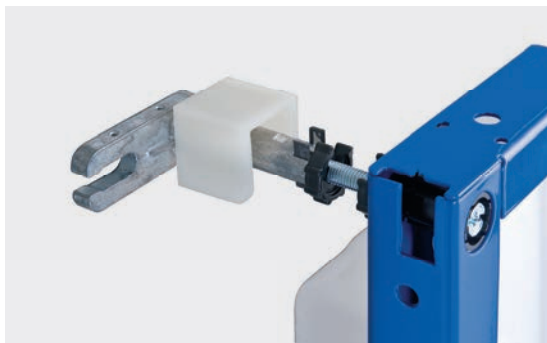

↑

Покрокове розташування змивного коліна, елемента Geberit Duofix для змивних бачків прихованого монтажу.

↑

Просте, точне регулювання висоти за допомогою ніжок з безступінчастим регулюванням.

↑

Попередньо визначені положення для з'єднань водопроводів.

↑

Зручне регулювання глибини спереду завдяки монтажному комплекту для прямого анкерного кріплення до будівельної конструкції.

Всі монтажні елементи Geberit Duofix виробляють на заводі таким чином, щоб їх можна було швидко змонтувати у будівлі та приєднати до водопровідних систем та систем водовідведення. Роботу легко виконає одна людина. Для кріплення елемента до рами на гіпсокартонній перегородці застосовують саморізи. Geberit пропонує монтажний комплект для пристінного монтажу, який можна використати для зручного регулювання глибини спереду.