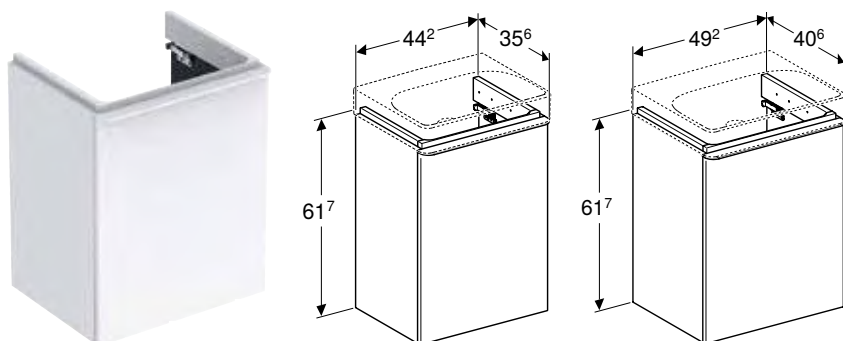

ШАФКА ДЛЯ РУКОМИЙНИКА GEBERIT SMYLE SQUARE, З ОДНИМИ ДВЕРИМА

Характеристики

Сертифіковано FSC™ C134279 • Підвісний • З одніми дверима • Ручка для відкриття • Двері з амортизаційним механізмом • З однією регульованою полицею • Вологостійка • Поставляється в попередньо зібраному стані