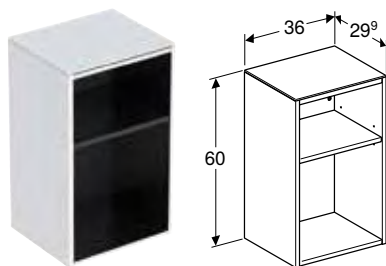

ШАФКА GEBERIT SMYLE SQUARE ВІДКРИТА

Характеристики

Сертифіковано FSC™ C134279 • Підвісний • З шафкою середньої висоти з можливістю приєднання до високої шапки • З однією регульованою полицею • Вологостійка • Захисна панель зі скла • Поставляється в попередньо зібраному стані

Арт. №	Колір / поверхня	В [см]	Н [см]	Т [см]
500.358.00.1	Білий / Глянцеве покриття	36 см	60 см	29,9 см
500.358.JK.1 *	Лава / Покриття матова	36 см	60 см	29,9 см
500.358.JL.1 *	Пісочно-сірий / Глянцеве покриття	36 см	60 см	29,9 см
500.358.JR.1	Горіх темний / Меламін зі структурою дерева	36 см	60 см	29,9 см

* Виробництво на замовлення

Можливість комбінування з

- Шапка середньої висоти Geberit Smyle Square з одними дверима → с. 376