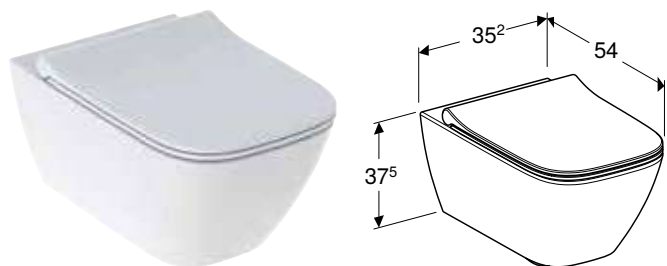

КОМПЛЕКТ ПІДВІСНОГО УНІТАЗА GEBERIT SMYLE SQUARE ВОРОНКОПОДІБНИЙ, ЗАКРИТА ФОРМА, RIMFREE, З СИДІННЯМ З КРИШКОЮ, ТИП SANDWICH

Характеристики

Підвісний • Воронкоподібний унітаз • Rimfree • Простий монтаж завдяки настінному кріпленню Geberit типу EFF3 для унітаза • Тип 1, повний об'єм 6 / 5 л, відповідно до EN 997 • Об'єм води для змиву 4,5 л • Закрита форма • Приховане кріплення • Сидіння з кришкою для унітаза, з дюропласту, антибактеріальне • Тип Sandwich • Тонкий дизайн

Арт. №	Колір / поверхня	Функція плавного опускання	В [см]	Н [см]	Т [см]	Швидкорознімні кріпильні шарніри
500.685.01.1	Білий	Так	35,2 см	37,5 см	54 см	Так