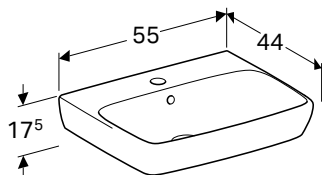

УМИВАЛЬНИК GEBERIT SELNOVA SQUARE

Характеристики

Можлива комбінація з напівп'єдесталом • Може комбінуватись з п'єдесталом • Можливе встановлення на стільницю

Арт. №	Колір / поверхня	Отвір для змішувача	Перелив	Ширина шапки [см]	Н [см]	Т [см]
В / ширина: 55 см						
500.291.01.7	Білий	без	Видимий	46,4 см	17,5 см	44 см
500.290.01.7	Білий	В центрі	Видимий	46,4 см	17,5 см	44 см
В / ширина: 60 см						
500.300.01.7	Білий	В центрі	Видимий	49,3 см	18 см	46 см
В / ширина: 65 см						
500.299.01.5	Білий	В центрі	Видимий	54,4 см	18 см	48 см