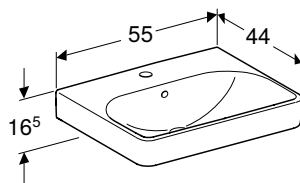

Можливість комбінування з

- Шапка для рукомийника Geberit Smyle Square, з одними дверима → с. 373
- Напів'єдестал Geberit Smyle для рукомийника → с. 372
- П'єдестал Geberit Selnova Square → с. 407

РУКОМИЙНИК GEBERIT SMYLE SQUARE

Характеристики

Можливе встановлення на стільницю • Можлива комбінація з напів'єдесталом • Може комбінуватись з п'єдесталом

Арт. №	Колір / поверхня	Отвір для змішувача	Перелив	Ширина шапки [см]	Н [см]	Т [см]
В / ширина: 50 см						
500.256.01.1	Білий	В центрі	Видимий	49,2 см	16 см	41 см

Характеристики

Можливе встановлення на стільницю

Арт. №	Колір / поверхня	Отвір для змішувача	Перелив	Ширина шафки [см]	Н [см]	Т [см]
В / ширина: 55 см						
500.259.01.1	Білий	В центрі	Видимий	53,6 см	16,5 см	44 см
В / ширина: 60 см						
500.229.01.1	Білий	В центрі	Видимий	58,4 см	16,5 см	48 см
В / ширина: 75 см						
500.249.01.1	Білий	В центрі	Видимий	73,4 см	16,5 см	48 см
В / ширина: 90 см						
500.251.01.1	Білий	В центрі	Видимий	88,4 см	16,5 см	48 см
500.250.01.1	Білий	без	Видимий	88,4 см	16,5 см	48 см
500.252.01.1	Білий	Зліва і справа	Видимий	88,4 см	16,5 см	48 см
В / ширина: 120 см						
500.253.01.1	Білий	Зліва і справа	Видимий	118,4 см	16,5 см	48 см
500.226.01.1	Білий	В центрі	Видимий	118,4 см	16,5 см	48 см
500.225.01.1	Білий	без	Видимий	118,4 см	16,5 см	48 см