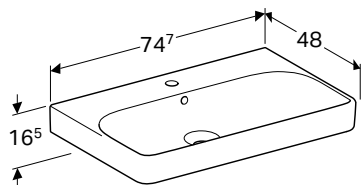

Можливість комбінування з

- Шапка для рукомийника Geberit Smyle Square, з одними дверима → с. 373
- Напів'єдестал Geberit Smyle для рукомийника → с. 372
- П'єдестал Geberit Selnova Square → с. 407

РУКОМИЙНИК GEBERIT SMYLE SQUARE

Характеристики

Можливе встановлення на стільницю • Можлива комбінація з напів'єдесталом • Може комбінуватись з п'єдесталом

Арт. №	Колір / поверхня	Отвір для змішувача	Перелив	Ширина шапки [см]	Н [см]	Т [см]
В / ширина: 50 см						
500.256.01.1	Білий	В центрі	Видимий	49,2 см	16 см	41 см

Характеристики

Можливе встановлення на стільницю

Арт. №	Колір / поверхня	Отвір для змішувача	Перелив	Ширина шафки [см]	Н [см]	Т [см]
В / ширина: 55 см						
500.259.01.1	Білий	В центрі	Видимий	53,6 см	16,5 см	44 см
В / ширина: 60 см						
500.229.01.1	Білий	В центрі	Видимий	58,4 см	16,5 см	48 см
В / ширина: 75 см						
500.249.01.1	Білий	В центрі	Видимий	73,4 см	16,5 см	48 см
В / ширина: 90 см						
500.251.01.1	Білий	В центрі	Видимий	88,4 см	16,5 см	48 см
500.250.01.1	Білий	без	Видимий	88,4 см	16,5 см	48 см
500.252.01.1	Білий	Зліва і справа	Видимий	88,4 см	16,5 см	48 см
В / ширина: 120 см						
500.253.01.1	Білий	Зліва і справа	Видимий	118,4 см	16,5 см	48 см
500.226.01.1	Білий	В центрі	Видимий	118,4 см	16,5 см	48 см
500.225.01.1	Білий	без	Видимий	118,4 см	16,5 см	48 см