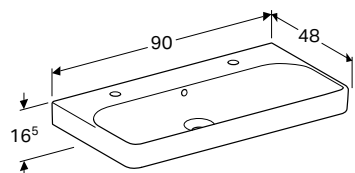

Характеристики

Можливе встановлення на стільницю • Можлива комбінація з напів'єдесталом • Може комбінуватись з п'єдесталом

Арт. №	Колір / поверхня	Отвір для змішувача	Перелив	Ширина шапки [см]	Н [см]	Т [см]
В / ширина: 50 см						
500.256.01.1	Білий	В центрі	Видимий	49,2 см	16 см	41 см

Характеристики

Можливе встановлення на стільницю

Арт. №	Колір / поверхня	Отвір для змішувача	Перелив	Ширина шафки [см]	Н [см]	Т [см]
В / ширина: 55 см						
500.259.01.1	Білий	В центрі	Видимий	53,6 см	16,5 см	44 см
В / ширина: 60 см						
500.229.01.1	Білий	В центрі	Видимий	58,4 см	16,5 см	48 см
В / ширина: 75 см						
500.249.01.1	Білий	В центрі	Видимий	73,4 см	16,5 см	48 см
В / ширина: 90 см						
500.251.01.1	Білий	В центрі	Видимий	88,4 см	16,5 см	48 см
500.250.01.1	Білий	без	Видимий	88,4 см	16,5 см	48 см
500.252.01.1	Білий	Зліва і справа	Видимий	88,4 см	16,5 см	48 см
В / ширина: 120 см						
500.253.01.1	Білий	Зліва і справа	Видимий	118,4 см	16,5 см	48 см
500.226.01.1	Білий	В центрі	Видимий	118,4 см	16,5 см	48 см
500.225.01.1	Білий	без	Видимий	118,4 см	16,5 см	48 см