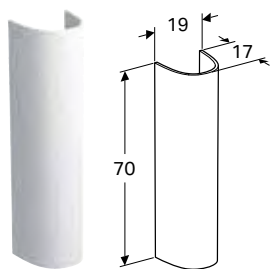

П'ЄДЕСТАЛ GEBERIT SELNOVA

Арт. №	Колір / поверхня	В [см]
500.341.01.7	Білий	19 см

Доступний з квітень 2023

Можливість комбінування з

- Умивальник Geberit Smyle Square → с. 371
- Рукомийник Geberit Selnova → с. 390
- Умивальник Geberit Selnova → с. 391
- Умивальник Geberit Selnova Square → с. 407
- Кутовий рукомийник Geberit Selnova → с. 391