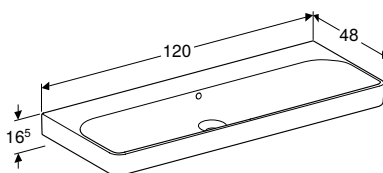

Можливість комбінування з

- Шапка для рукомийника Geberit Smyle Square, з одними дверима → с. 373
- Напів'єдестал Geberit Smyle для рукомийника → с. 372
- П'єдестал Geberit Selnova Square → с. 407

РУКОМИЙНИК GEBERIT SMYLE SQUARE

Характеристики

Можливе встановлення на стільницю • Можлива комбінація з напів'єдесталом • Може комбінуватись з п'єдесталом

Арт. №	Колір / поверхня	Отвір для змішувача	Перелив	Ширина шапки [см]	Н [см]	Т [см]
В / ширина: 50 см						
500.256.01.1	Білий	В центрі	Видимий	49,2 см	16 см	41 см

Характеристики

Можливе встановлення на стільницю

Арт. №	Колір / поверхня	Отвір для змішувача	Перелив	Ширина шафки [см]	Н [см]	Т [см]
В / ширина: 55 см						
500.259.01.1	Білий	В центрі	Видимий	53,6 см	16,5 см	44 см
В / ширина: 60 см						
500.229.01.1	Білий	В центрі	Видимий	58,4 см	16,5 см	48 см
В / ширина: 75 см						
500.249.01.1	Білий	В центрі	Видимий	73,4 см	16,5 см	48 см
В / ширина: 90 см						
500.251.01.1	Білий	В центрі	Видимий	88,4 см	16,5 см	48 см
500.250.01.1	Білий	без	Видимий	88,4 см	16,5 см	48 см
500.252.01.1	Білий	Зліва і справа	Видимий	88,4 см	16,5 см	48 см
В / ширина: 120 см						
500.253.01.1	Білий	Зліва і справа	Видимий	118,4 см	16,5 см	48 см
500.226.01.1	Білий	В центрі	Видимий	118,4 см	16,5 см	48 см
500.225.01.1	Білий	без	Видимий	118,4 см	16,5 см	48 см