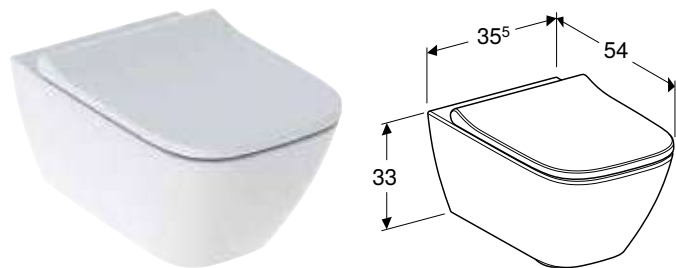

КОМПЛЕКТ ПІДВІСНОГО УНІТАЗА GEBERIT SMYLE SQUARE ВОРОНКОПОДІБНИЙ, ЗАКРИТА ФОРМА, RIMFREE, З СИДІННЯМ ІЗ КРИШКОЮ, ЩО НАКРИВАЄ СИДІННЯ

Характеристики

Підвісний • Воронкоподібний унітаз • Rimfree • Простий монтаж завдяки настинному кріпленню Geberit типу EFF3 для унітаза • Тип 1, повний об'єм 6 / 5 л, відповідно до EN 997 • Об'єм води для змиву 4,5 л • Закрита форма • Приховане кріплення • Сидіння з кришкою для унітаза, з дюропласту, антибактеріальне • Кришка унітаза, що перекриває сидіння • Тонкий дизайн