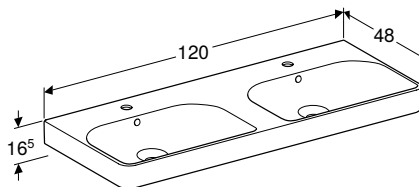

Характеристики

Можливе встановлення на стільницю • Можлива комбінація з напів'єдесталом • Може комбінуватись з п'єдесталом

Арт. №	Колір / поверхня	Отвір для змішувача	Перелив	Ширина шапки [см]	Н [см]	Т [см]
В / ширина: 50 см						
500.256.01.1	Білий	В центрі	Видимий	49,2 см	16 см	41 см

Можливість комбінування з

- Шапка для рукомийника Geberit Smyle Square, з одними дверима → с. 373
- Напів'єдестал Geberit Smyle → с. 372
- П'єдестал Geberit Selnova Square → с. 407

УМИВАЛЬНИК GEBERIT SMYLE SQUARE

Характеристики

Можливе встановлення на стільницю

Арт. №	Колір / поверхня	Отвір для змішувача	Перелив	Ширина шафки [см]	Н [см]	Т [см]
В / ширина: 55 см						
500.259.01.1	Білий	В центрі	Видимий	53,6 см	16,5 см	44 см
В / ширина: 60 см						
500.229.01.1	Білий	В центрі	Видимий	58,4 см	16,5 см	48 см
В / ширина: 75 см						
500.249.01.1	Білий	В центрі	Видимий	73,4 см	16,5 см	48 см
В / ширина: 90 см						
500.251.01.1	Білий	В центрі	Видимий	88,4 см	16,5 см	48 см
500.250.01.1	Білий	без	Видимий	88,4 см	16,5 см	48 см
500.252.01.1	Білий	Зліва і справа	Видимий	88,4 см	16,5 см	48 см
В / ширина: 120 см						
500.253.01.1	Білий	Зліва і справа	Видимий	118,4 см	16,5 см	48 см
500.226.01.1	Білий	В центрі	Видимий	118,4 см	16,5 см	48 см
500.225.01.1	Білий	без	Видимий	118,4 см	16,5 см	48 см

ПОДВІЙНИЙ УМИВАЛЬНИК GEBERIT SMYLE SQUARE

Характеристики

Можливе встановлення на стільницю • Можлива комбінація з напівп'єдесталом

Арт. №	Колір / поверхня	Отвір для змішувача	Перелив	Ширина шапки [см]	Н [см]	Т [см]
В / ширина: 120 см						
500.223.01.1	Білий	В центрі	Видимий	118,4 см	16,5 см	48 см