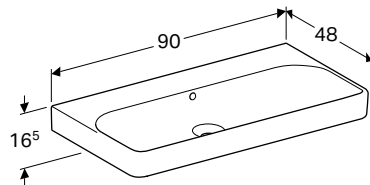

GEBERIT SMYLE

РУКОМИЙНИК GEBERIT SMYLE SQUARE З АСИМЕТРИЧНИМ ПЕРЕЛИВОМ

Характеристики

Можливе встановлення на стільницю • Асиметричний перелив

Арт. №	Колір / поверхня	Отвір для змішувача	Перелив	Ширина шапки [см]	Н [см]	Т [см]
В / ширина: 45 см						
500.222.01.1	Білий	В центрі	Видимий	44,2 см	16 см	36 см

Характеристики

Можливе встановлення на стільницю • Можлива комбінація з напів'єдесталом • Може комбінуватись з п'єдесталом

Арт. №	Колір / поверхня	Отвір для змішувача	Перелив	Ширина шапки [см]	Н [см]	Т [см]
В / ширина: 50 см						
500.256.01.1	Білий	В центрі	Видимий	49,2 см	16 см	41 см

Характеристики

Можливе встановлення на стільницю

Арт. №	Колір / поверхня	Отвір для змішувача	Перелив	Ширина шафки [см]	Н [см]	Т [см]
В / ширина: 55 см						
500.259.01.1	Білий	В центрі	Видимий	53,6 см	16,5 см	44 см
В / ширина: 60 см						
500.229.01.1	Білий	В центрі	Видимий	58,4 см	16,5 см	48 см
В / ширина: 75 см						
500.249.01.1	Білий	В центрі	Видимий	73,4 см	16,5 см	48 см
В / ширина: 90 см						
500.251.01.1	Білий	В центрі	Видимий	88,4 см	16,5 см	48 см
500.250.01.1	Білий	без	Видимий	88,4 см	16,5 см	48 см
500.252.01.1	Білий	Зліва і справа	Видимий	88,4 см	16,5 см	48 см
В / ширина: 120 см						
500.253.01.1	Білий	Зліва і справа	Видимий	118,4 см	16,5 см	48 см
500.226.01.1	Білий	В центрі	Видимий	118,4 см	16,5 см	48 см
500.225.01.1	Білий	без	Видимий	118,4 см	16,5 см	48 см