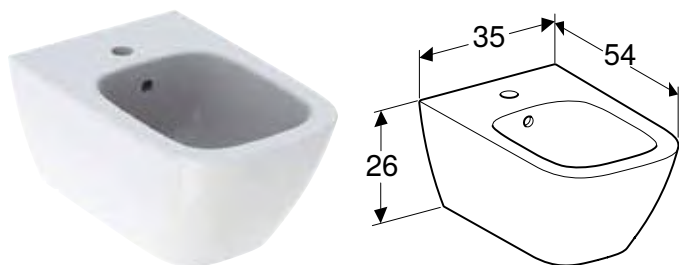

ПІДВІСНЕ БІДЕ GEBERIT SMYLE SQUARE ЗАКРИТОЇ ФОРМИ

Характеристики

Підвісний • З'єднувальний елемент для підведення води, прихований • Простий монтаж завдяки настінному кріпленню Geberit типу EFF3 для біде • Закрита форма • Приховане кріплення

Арт. №	Колір / поверхня	Перелив	В [см]	Н [см]	Т [см]
500.209.01.1	Білий	Видимий	35 см	26 см	54 см