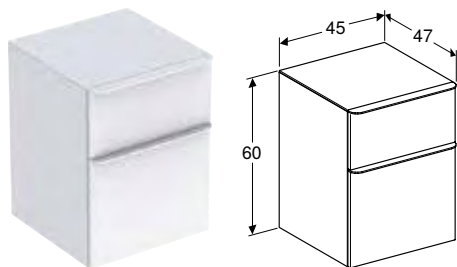

ШАФКА GEBERIT SMYLE SQUARE З ДВОМА ШУХЛЯДАМИ

Характеристики

Сертифіковано FSC™ C134279 • Підвісний • Можливість з'єднання з тумбочкою для умивальника • З двома шухлядами • Ручка для відкривання • Шухляда з системою плавного закривання • Вологостійка • Рамка шухляди з металу • Захисна панель зі скла • Поставляється в попередньо зібраному стані

Арт. №	Колір / поверхня	В [см]	Н [см]	Т [см]
500.357.00.1	Корпус та фасад: білий / покриття високоглянцевий Ручка: білий / з матовим порошковим покриттям	45 см	60 см	47 см
500.357.JK.1 *	Корпус та фасад: лава / покриття матовий Ручка: лава / з матовим порошковим покриттям	45 см	60 см	47 см
500.357.JL.1 *	Корпус та фасад: пісочно-сірий / покриття високоглянцевий Ручка: пісочно-сірий / з матовим порошковим покриттям	45 см	60 см	47 см
500.357.JR.1	Корпус та фасад: горіх темний / меламін зі структурою дерева Ручка: лава / з матовим порошковим покриттям	45 см	60 см	47 см

* Виробництво на замовлення

Можливість комбінування з

- Шапка для умивальника Geberit Smyle Square, з двома шухлядами → с. 375
- Шапка для подвійного умивальника Geberit Smyle Square, з двома шухлядами → с. 376
- Магнітна дошка Geberit з багатофункціональними боксами → с. 324