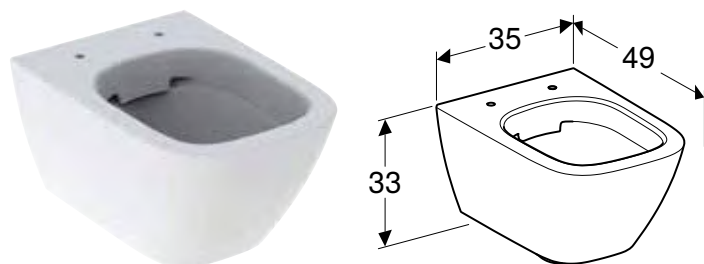

Характеристики

Підвісний • Воронкоподібний унітаз • Rimfree • Простий монтаж завдяки настінному кріпленню Geberit типу EFF3 для унітаза • Тип 1, повний об'єм 6 / 5 л, відповідно до EN 997 • Об'єм води для змиву 4,5 л • Закрита форма • Приховане кріплення

Арт. №	Колір / поверхня	В [см]	Н [см]	Т [см]
500.208.01.1	Білий	35 см	33 см	54 см

Можливість комбінування з

- Сидіння з кришкою Geberit Smyle Square тонкий дизайн, тип Sandwich → с. 383
- Сидіння з кришкою Geberit Smyle Square тонкий дизайн → с. 383

ПІДВІСНИЙ УНІТАЗ GEBERIT SMYLE SQUARE ВОРОНКОПОДІБНИЙ, СКОРОЧЕНИЙ ВИЛІТ, ЗАКРИТА ФОРМА, RIMFREE

Характеристики

Підвісний • Воронкоподібний унітаз • Rimfree • Простий монтаж завдяки настінному кріпленню Geberit типу EFF3 для унітаза • Тип 1, повний об'єм 6 / 5 л, відповідно до EN 997 • Об'єм води для змиву 4,5 л • Закрита форма • Приховане кріплення • Скорочений виліт