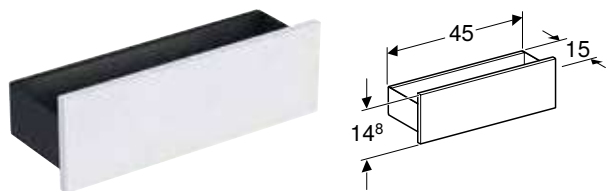

НАСТІННА ПОЛИЦЯ GEBERIT SMYLE SQUARE

Характеристики

Сертифіковано FSC™ C134279 • Підвісний • З трьома гачками для рушників • Вологостійка • Поставляється в попередньо зібраному стані

Арт. №	Колір / поверхня	В [см]	Н [см]	Т [см]
500.362.00.1	Корпус: лава / з порошковим покриттям матовий Фасад: білий / фарбований високоглянцевий	45 см	14,8 см	15 см
500.362.ЖК.1 *	Корпус: лава / з порошковим покриттям матовий Фасад: лава / покриття матовий	45 см	14,8 см	15 см
500.362.ЖЛ.1 *	Корпус: лава / з порошковим покриттям матовий Фасад: пісочно-сірий / фарбований високоглянцевий	45 см	14,8 см	15 см
500.362.ЖР.1	Корпус: лава / з порошковим покриттям матовий Фасад: горіх темний / меламін зі структурою дерева	45 см	14,8 см	15 см

* Виробництво на замовлення