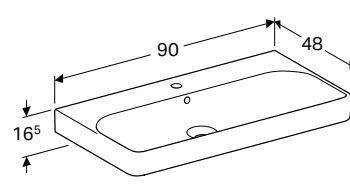

GEBERIT SMYLE

РУКОМИЙНИК GEBERIT SMYLE SQUARE З АСИМЕТРИЧНИМ ПЕРЕЛИВОМ

Характеристики

Можливе встановлення на стільницю • Асиметричний перелив

Арт. №	Колір / поверхня	Отвір для змішувача	Перелив	Ширина шапки [см]	Н [см]	Т [см]
В / ширина: 45 см						
500.222.01.1	Білий	В центрі	Видимий	44,2 см	16 см	36 см

Можливість комбінування з

- Шапка для рукомийника Geberit Smyle Square, з одними дверима → с. 373
- Напів'єдестал Geberit Smyle для рукомийника → с. 372
- П'єдестал Geberit Selnova Square → с. 407

РУКОМИЙНИК GEBERIT SMYLE SQUARE

Характеристики

Можливе встановлення на стільницю • Можлива комбінація з напів'єдесталом • Може комбінуватись з п'єдесталом

Арт. №	Колір / поверхня	Отвір для змішувача	Перелив	Ширина шапки [см]	Н [см]	Т [см]
В / ширина: 50 см						
500.256.01.1	Білий	В центрі	Видимий	49,2 см	16 см	41 см

Характеристики

Можливе встановлення на стільницю

Арт. №	Колір / поверхня	Отвір для змішувача	Перелив	Ширина шафки [см]	Н [см]	Т [см]
В / ширина: 55 см						
500.259.01.1	Білий	В центрі	Видимий	53,6 см	16,5 см	44 см
В / ширина: 60 см						
500.229.01.1	Білий	В центрі	Видимий	58,4 см	16,5 см	48 см
В / ширина: 75 см						
500.249.01.1	Білий	В центрі	Видимий	73,4 см	16,5 см	48 см
В / ширина: 90 см						
500.251.01.1	Білий	В центрі	Видимий	88,4 см	16,5 см	48 см
500.250.01.1	Білий	без	Видимий	88,4 см	16,5 см	48 см
500.252.01.1	Білий	Зліва і справа	Видимий	88,4 см	16,5 см	48 см
В / ширина: 120 см						
500.253.01.1	Білий	Зліва і справа	Видимий	118,4 см	16,5 см	48 см
500.226.01.1	Білий	В центрі	Видимий	118,4 см	16,5 см	48 см
500.225.01.1	Білий	без	Видимий	118,4 см	16,5 см	48 см