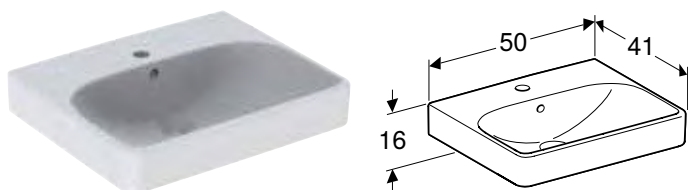

GEBERIT SMYLE

РУКОМИЙНИК GEBERIT SMYLE SQUARE З АСИМЕТРИЧНИМ ПЕРЕЛИВОМ

Характеристики

Можливе встановлення на стільницю • Асиметричний перелив

Арт. №	Колір / поверхня	Отвір для змішувача	Перелив	Ширина шапки [см]	Н [см]	Т [см]
В / ширина: 45 см						
500.222.01.1	Білий	В центрі	Видимий	44,2 см	16 см	36 см

Можливість комбінування з

- Шапка для рукомийника Geberit Smyle Square, з одними дверима → с. 373
- Напів'єдестал Geberit Smyle для рукомийника → с. 372
- П'єдестал Geberit Selnova Square → с. 407

РУКОМИЙНИК GEBERIT SMYLE SQUARE

Характеристики

Можливе встановлення на стільницю • Можлива комбінація з напів'єдесталом • Може комбінуватись з п'єдесталом

Арт. №	Колір / поверхня	Отвір для змішувача	Перелив	Ширина шапки [см]	Н [см]	Т [см]
В / ширина: 50 см						
500.256.01.1	Білий	В центрі	Видимий	49,2 см	16 см	41 см