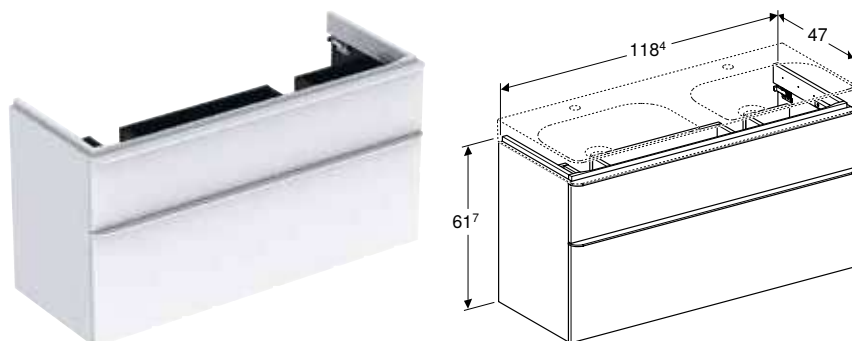

ШАФКА ДЛЯ ПОДВІЙНОГО УМИВАЛЬНИКА GEBERIT SMYLE SQUARE, З ДВОМА ШУХЛЯДАМИ

Характеристики

Сертифіковано FSC™ C134279 • Підвісний • З двома шухлядами • Ручка для відкриття • Шухляда з системою плавного закривання • Вологостійка • Рамка шухляди з металу • Поставляється в попередньо зібраному стані

Арт. №	Колір / поверхня	В [см]	Н [см]	Т [см]
Ширина умивальника: 120 см				
500.356.00.1	Корпус та фасад: білий / покриття високоглянцевий Ручка: білий / з матовим порошковим покриттям	118,4 см	61,7 см	47 см
500.356.ЖК.1 *	Корпус та фасад: лава / покриття матовий Ручка: лава / з матовим порошковим покриттям	118,4 см	61,7 см	47 см
500.356.ЖЛ.1 *	Корпус та фасад: пісочно-сірий / покриття високоглянцевий Ручка: пісочно-сірий / з матовим порошковим покриттям	118,4 см	61,7 см	47 см
500.356.ЖР.1	Корпус та фасад: горіх темний / меламін зі структурою дерева Ручка: лава / з матовим порошковим покриттям	118,4 см	61,7 см	47 см

* Виробництво на замовлення

Можливість комбінування з

- Підвісний умивальник Geberit Smyle Square → с. 372
- Шапка Geberit Smyle Square з двома шухлядами → с. 378
- Дзеркальна шафа Geberit Option з підсвіткою і трьома дверима → с. 478