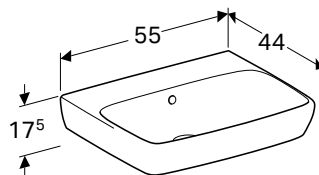

УМИВАЛЬНИК GEBERIT SELNOVA SQUARE

Характеристики

Можлива комбінація з напівп'єдесталом • Може комбінуватись з п'єдесталом • Можливе встановлення на стільницю

Арт. №	Колір / поверхня	Отвір для змішувача	Перелив	Ширина шапки [см]	Н [см]	Т [см]
В / ширина: 55 см						
500.291.01.7	Білий	без	Видимий	46,4 см	17,5 см	44 см
500.290.01.7	Білий	В центрі	Видимий	46,4 см	17,5 см	44 см
В / ширина: 60 см						
500.300.01.7	Білий	В центрі	Видимий	49,3 см	18 см	46 см
В / ширина: 65 см						
500.299.01.5	Білий	В центрі	Видимий	54,4 см	18 см	48 см