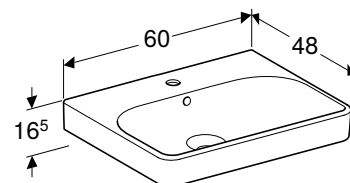

GEBERIT SMYLE

РУКОМИЙНИК GEBERIT SMYLE SQUARE З АСИМЕТРИЧНИМ ПЕРЕЛИВОМ

Характеристики

Можливе встановлення на стільницю • Асиметричний перелив

Арт. №	Колір / поверхня	Отвір для змішувача	Перелив	Ширина шапки [см]	Н [см]	Т [см]
В / ширина: 45 см						
500.222.01.1	Білий	В центрі	Видимий	44,2 см	16 см	36 см

Можливість комбінування з

- Шапка для рукомийника Geberit Smyle Square, з одними дверима → с. 373
- Напів'єдестал Geberit Smyle для рукомийника → с. 372
- П'єдестал Geberit Selnova Square → с. 407

РУКОМИЙНИК GEBERIT SMYLE SQUARE

Характеристики

Можливе встановлення на стільницю • Можлива комбінація з напів'єдесталом • Може комбінуватись з п'єдесталом

Арт. №	Колір / поверхня	Отвір для змішувача	Перелив	Ширина шапки [см]	Н [см]	Т [см]
В / ширина: 50 см						
500.256.01.1	Білий	В центрі	Видимий	49,2 см	16 см	41 см

Характеристики

Можливе встановлення на стільницю

Арт. №	Колір / поверхня	Отвір для змішувача	Перелив	Ширина шафки [см]	Н [см]	Т [см]
В / ширина: 55 см						
500.259.01.1	Білий	В центрі	Видимий	53,6 см	16,5 см	44 см
В / ширина: 60 см						
500.229.01.1	Білий	В центрі	Видимий	58,4 см	16,5 см	48 см
В / ширина: 75 см						
500.249.01.1	Білий	В центрі	Видимий	73,4 см	16,5 см	48 см
В / ширина: 90 см						
500.251.01.1	Білий	В центрі	Видимий	88,4 см	16,5 см	48 см
500.250.01.1	Білий	без	Видимий	88,4 см	16,5 см	48 см
500.252.01.1	Білий	Зліва і справа	Видимий	88,4 см	16,5 см	48 см
В / ширина: 120 см						
500.253.01.1	Білий	Зліва і справа	Видимий	118,4 см	16,5 см	48 см
500.226.01.1	Білий	В центрі	Видимий	118,4 см	16,5 см	48 см
500.225.01.1	Білий	без	Видимий	118,4 см	16,5 см	48 см