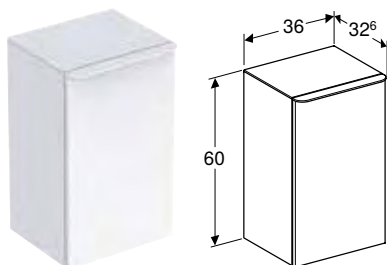

Арт. №	Колір / поверхня	В	Н	Т
		[см]	[см]	[см]
500.361.00.1	Білий / Глянцеве покриття	36 см	118 см	29,9 см
500.361.ЖК.1 *	Лава / Покриття матова	36 см	118 см	29,9 см
500.361.ЖЛ.1 *	Пісочно-сірий / Глянцеве покриття	36 см	118 см	29,9 см
500.361.ЖР.1	Горіх темний / Меламін зі структурою дерева	36 см	118 см	29,9 см

* Виробництво на замовлення

Можливість комбінування з

- Шафка Geberit Smyle Square відкрита → с. 378
- Шафка Geberit Smyle Square з одними дверима → с. 377

ШАФКА GEBERIT SMYLE SQUARE З ОДНИМИ ДВЕРИМА

Характеристики

Сертифіковано FSC™ C134279 • Підвісний • З шафкою середньої висоти з можливістю приєднання до високої шафки • З одними дверима • Ручка для відкриття • Двері з амортизаційним механізмом • З однією регульованою полицею • Вологостійка • Захисна панель зі скла • Поставляється в попередньо зібраному стані

Арт. №	Колір / поверхня	В	Н	Т
		[см]	[см]	[см]
Двері: Петлі зліва				
500.360.00.1	Корпус та фасад: білий / покриття високоглянцевий Ручка: білий / з матовим порошковим покриттям	36 см	60 см	32,6 см
500.360.ЖК.1 *	Корпус та фасад: лава / покриття матовий Ручка: лава / з матовим порошковим покриттям	36 см	60 см	32,6 см
500.360.ЖЛ.1 *	Корпус та фасад: пісочно-сірий / покриття високоглянцевий Ручка: пісочно-сірий / з матовим порошковим покриттям	36 см	60 см	32,6 см
500.360.ЖР.1	Корпус та фасад: горіх темний / меламін зі структурою дерева Ручка: лава / з матовим порошковим покриттям	36 см	60 см	32,6 см
Двері: Петлі справа				
500.359.00.1	Корпус та фасад: білий / покриття високоглянцевий Ручка: білий / з матовим порошковим покриттям	36 см	60 см	32,6 см
500.359.ЖК.1 *	Корпус та фасад: лава / покриття матовий Ручка: лава / з матовим порошковим покриттям	36 см	60 см	32,6 см
500.359.ЖЛ.1 *	Корпус та фасад: пісочно-сірий / покриття високоглянцевий Ручка: пісочно-сірий / з матовим порошковим покриттям	36 см	60 см	32,6 см
500.359.ЖР.1	Корпус та фасад: горіх темний / меламін зі структурою дерева Ручка: лава / з матовим порошковим покриттям	36 см	60 см	32,6 см

* Виробництво на замовлення

Можливість комбінування з

- Шафка середньої висоти Geberit Smyle Square з одними дверима → с. 376