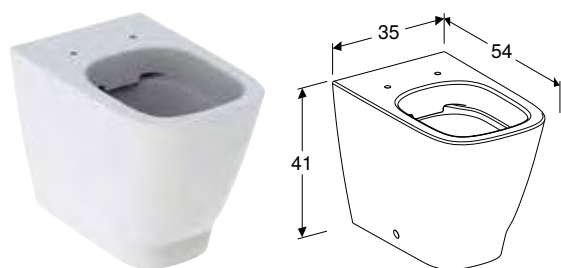

ПІДЛОГОВИЙ УНІТАЗ GEBERIT SMYLE SQUARE ВОРОНКОПОДІБНИЙ, ПРИСТАВНИЙ ДО СТІНИ, ЗАКРИТА ФОРМА, RIMFREE

Характеристики

Підлоговий • Приставний до стіни • Воронкоподібний унітаз • Rimfree • Тип 1, повний об'єм 6 / 5 / 4 л, відповідно до EN 997 • Горизонтальний або вертикальний • Тип 2 відповідно до EN 997 • Об'єм води для змиву 4,5 л • Закрита форма • Приховане кріплення

Арт. №	Колір / поверхня	В [см]	Н [см]	Т [см]
500.840.00.1	Білий	35 см	41 см	54 см

Можливість комбінування з

- Сидіння з кришкою Geberit Smyle Square тонкий дизайн → с. 383
- Сидіння з кришкою Geberit Smyle Square тонкий дизайн, тип Sandwich → с. 383