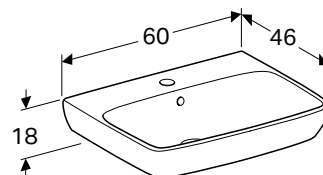

УМИВАЛЬНИК GEBERIT SELNOVA SQUARE

Характеристики

Можлива комбінація з напівп'єдесталом • Може комбінуватись з п'єдесталом • Можливе встановлення на стільницю

Арт. №	Колір / поверхня	Отвір для змішувача	Перелив	Ширина шапки [см]	Н [см]	Т [см]
В / ширина: 55 см						
500.291.01.7	Білий	без	Видимий	46,4 см	17,5 см	44 см
500.290.01.7	Білий	В центрі	Видимий	46,4 см	17,5 см	44 см
В / ширина: 60 см						
500.300.01.7	Білий	В центрі	Видимий	49,3 см	18 см	46 см
В / ширина: 65 см						
500.299.01.5	Білий	В центрі	Видимий	54,4 см	18 см	48 см