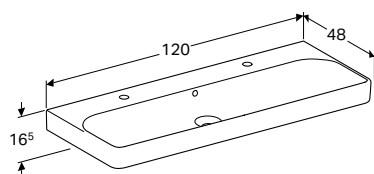

Можливість комбінування з

- Шапка для рукомийника Geberit Smyle Square, з одними дверима → с. 373
- Напів'єдестал Geberit Smyle для рукомийника → с. 372
- П'єдестал Geberit Selnova Square → с. 407

РУКОМИЙНИК GEBERIT SMYLE SQUARE

Характеристики

Можливе встановлення на стільницю • Можлива комбінація з напів'єдесталом • Може комбінуватись з п'єдесталом

Арт. №	Колір / поверхня	Отвір для змішувача	Перелив	Ширина шапки [см]	Н [см]	Т [см]
В / ширина: 50 см						
500.256.01.1	Білий	В центрі	Видимий	49,2 см	16 см	41 см

Характеристики

Можливе встановлення на стільницю

Арт. №	Колір / поверхня	Отвір для змішувача	Перелив	Ширина шафки [см]	Н [см]	Т [см]
В / ширина: 55 см						
500.259.01.1	Білий	В центрі	Видимий	53,6 см	16,5 см	44 см
В / ширина: 60 см						
500.229.01.1	Білий	В центрі	Видимий	58,4 см	16,5 см	48 см
В / ширина: 75 см						
500.249.01.1	Білий	В центрі	Видимий	73,4 см	16,5 см	48 см
В / ширина: 90 см						
500.251.01.1	Білий	В центрі	Видимий	88,4 см	16,5 см	48 см
500.250.01.1	Білий	без	Видимий	88,4 см	16,5 см	48 см
500.252.01.1	Білий	Зліва і справа	Видимий	88,4 см	16,5 см	48 см
В / ширина: 120 см						
500.253.01.1	Білий	Зліва і справа	Видимий	118,4 см	16,5 см	48 см
500.226.01.1	Білий	В центрі	Видимий	118,4 см	16,5 см	48 см
500.225.01.1	Білий	без	Видимий	118,4 см	16,5 см	48 см