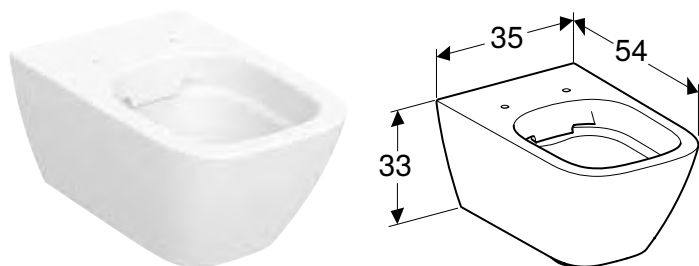

ПІДВІСНИЙ УНІТАЗ GEBERIT SMYLE SQUARE ВОРОНКОПОДІБНИЙ, ЗАКРИТА ФОРМА, RIMFREE

Характеристики

Підвісний • Воронкоподібний унітаз • Rimfree • Простий монтаж завдяки настінному кріпленню Geberit типу EFF3 для унітаза • Тип 1, повний об'єм 6 / 5 л, відповідно до EN 997 • Об'єм води для змиву 4,5 л • Закрита форма • Приховане кріплення

Арт. №	Колір / поверхня	В [см]	Н [см]	Т [см]
500.208.01.1	Білий	35 см	33 см	54 см

Можливість комбінування з

- Сидіння з кришкою Geberit Smyle Square тонкий дизайн, тип Sandwich → с. 383
- Сидіння з кришкою Geberit Smyle Square тонкий дизайн → с. 383