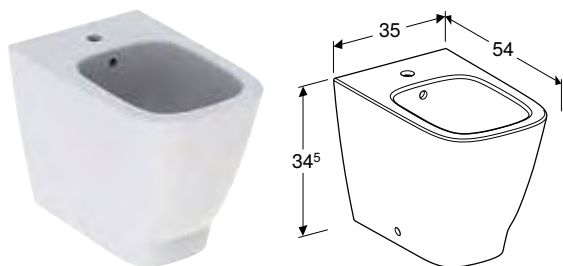

Можливість комбінування з

- Підвісний унітаз Geberit Smyle Square воронкоподібний, скорочений виліт, закрита форма, Rimfree → с. 382
- Підвісний унітаз Geberit Smyle Square воронкоподібний, закрита форма, Rimfree → с. 381
- Підлоговий унітаз Geberit Smyle Square воронкоподібний, приставний до стіни, закрита форма, Rimfree → с. 382

ПІДВІСНЕ БІДЕ GEBERIT SMYLE SQUARE ЗАКРИТОЇ ФОРМИ

Характеристики

Підвісний • З'єднувальний елемент для підведення води, прихований • Простий монтаж завдяки настінному кріпленню Geberit типу EFF3 для біде • Закрита форма • Приховане кріплення

Арт. №	Колір / поверхня	Перелив	В [см]	Н [см]	Т [см]
500.209.01.1	Білий	Видимий	35 см	26 см	54 см

ПІДЛОГОВЕ БІДЕ GEBERIT SMYLE SQUARE ПРИСТАВНЕ ДО СТІНИ, ЗАКРИТА ФОРМА

Характеристики

Підлоговий • Приставний до стіни • З'єднувальний елемент для підведення води, прихований • Закрита форма • Приховане кріплення