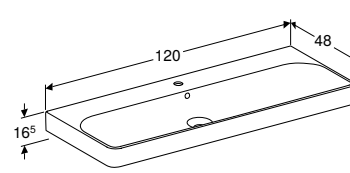

Можливість комбінування з

- Шапка для рукомийника Geberit Smyle Square, з одними дверима → с. 373
- Напів'єдестал Geberit Smyle для рукомийника → с. 372
- П'єдестал Geberit Selnova Square → с. 407

РУКОМИЙНИК GEBERIT SMYLE SQUARE

Характеристики

Можливе встановлення на стільницю • Можлива комбінація з напів'єдесталом • Може комбінуватись з п'єдесталом

Арт. №	Колір / поверхня	Отвір для змішувача	Перелив	Ширина шапки [см]	Н [см]	Т [см]
В / ширина: 50 см						
500.256.01.1	Білий	В центрі	Видимий	49,2 см	16 см	41 см

Характеристики

Можливе встановлення на стільницю

Арт. №	Колір / поверхня	Отвір для змішувача	Перелив	Ширина шафки [см]	Н [см]	Т [см]
В / ширина: 55 см						
500.259.01.1	Білий	В центрі	Видимий	53,6 см	16,5 см	44 см
В / ширина: 60 см						
500.229.01.1	Білий	В центрі	Видимий	58,4 см	16,5 см	48 см
В / ширина: 75 см						
500.249.01.1	Білий	В центрі	Видимий	73,4 см	16,5 см	48 см
В / ширина: 90 см						
500.251.01.1	Білий	В центрі	Видимий	88,4 см	16,5 см	48 см
500.250.01.1	Білий	без	Видимий	88,4 см	16,5 см	48 см
500.252.01.1	Білий	Зліва і справа	Видимий	88,4 см	16,5 см	48 см
В / ширина: 120 см						
500.253.01.1	Білий	Зліва і справа	Видимий	118,4 см	16,5 см	48 см
500.226.01.1	Білий	В центрі	Видимий	118,4 см	16,5 см	48 см
500.225.01.1	Білий	без	Видимий	118,4 см	16,5 см	48 см