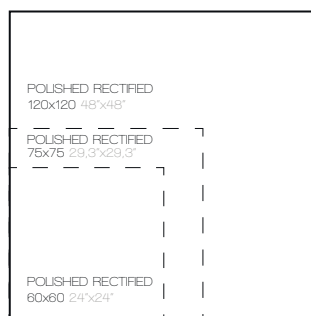

# SOMA

POLISHED PORCELAIN

Soma Blanco

Soma Blanco 90x180\_ Soma Perla 90x180

Blanco

Perla

Crema