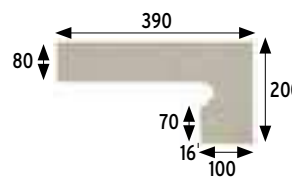

Zanquín dcha. String right side
390x80/200x100x16 mm

Beige	Cod. 905100	PZ160
Hueso	Cod. 905101	PZ160
Gris	Cod. 905102	PZ160
Carbón	Cod. 905103	PZ160
Rojo	Cod. 905656	PZ160
Chocolate	Cod. 905149	PZ160