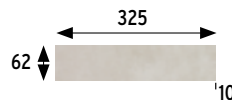

BASE 6x33* 2.4x13" • TILE 6x33* 2.4x13"
62x325x10 mm 2.4x18.8x0.4"

Mytho Acero	Cod. 902333	MC503
Mytho Rubino	Cod. 903034	MC503
Tatra Beige	Cod. 906117	MC560
Tatra Carbón	Cod. 906122	MC560
Tatra Gris	Cod. 906127	MC560
Tatra Rojo	Cod. 906132	MC560

Orión Beige	Cod. 904478	MC560
Orión Gris	Cod. 904474	MC560
Orión Jade	Cod. 904477	MC560
Orión Antracita	Cod. 904605	MC560

Capri Beige	Cod. 905068	MC560
Capri Hueso	Cod. 905069	MC560
Capri Gris	Cod. 905070	MC560
Capri Carbón	Cod. 905071	MC560
Capri Rojo	Cod. 905648	MC560
Capri Chocolate	Cod. 905141	MC560