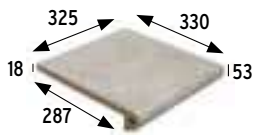

Peldaño redondeado 33 Rounded stair-tread 33
325x330x18 mm

Beige	Cod. 905084	PZ270
Hueso	Cod. 905085	PZ270
Gris	Cod. 905086	PZ270
Carbón	Cod. 905087	PZ270
Rojo	Cod. 905652	PZ270
Chocolate	Cod. 905145	PZ270