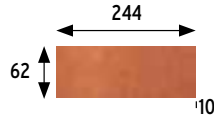

# Capri

Esmaltados  
Glazed tiles

CAPRI ROJO 33x33 13x13"

Los colores son indicativos. Colors are just indicative.

**BASE 6x25\* 2.4x9.8" • TILE 6x25\* 2.4x9.8"**  
62x244x10 mm 2.4x9.6x0.4"

Natural	Cod. <b>902878</b>	MC415
Cotto Rojo	Cod. <b>903840</b>	MC427
Cotto Blanco	Cod. <b>903841</b>	MC427
Cotto Gris	Cod. <b>903842</b>	MC427
Albany Teka	Cod. <b>902191</b>	MC480
Parma	Cod. <b>903832</b>	MC480
Pisa	Cod. <b>903553</b>	MC480

**BASE 6x33\* 2.4x13" • TILE 6x33\* 2.4x13"**  
62x325x10 mm 2.4x18.8x0.4"

Mytho Acero	Cod. <b>902333</b>	MC503
Mytho Rubino	Cod. <b>903034</b>	MC503
Tatra Beige	Cod. <b>906117</b>	MC560
Tatra Carbón	Cod. <b>906122</b>	MC560
Tatra Gris	Cod. <b>906127</b>	MC560
Tatra Rojo	Cod. <b>906132</b>	MC560