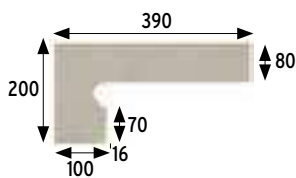

Zanquín izda. String left side
390x80/200x100x16 mm

Beige	Cod. 905104	PZ160
Hueso	Cod. 905105	PZ160
Gris	Cod. 905106	PZ160
Carbón	Cod. 905107	PZ160
Rojo	Cod. 905657	PZ160
Chocolate	Cod. 905150	PZ160