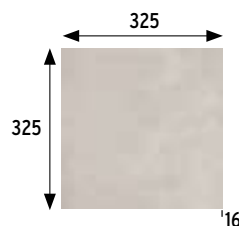

## Colores / Colors

Formatos / Sizes  $\frac{\text{cm}}{\text{inches}}$  **6x33** 2.4x13  
**33x33** 13x13  
pulgadas/inches

Para información más detallada por formato/color, consultar en la web de la colección.

Los colores son indicativos. Colors are just indicative.

**BASE 6x33\* 2.4x13" • TILE 6x33\* 2.4x13"**  
62x325x10 mm 2.4x18.8x0.4"

Beige	Cod. <b>905068</b>	MC560
Hueso	Cod. <b>905069</b>	MC560
Gris	Cod. <b>905070</b>	MC560
Carbón	Cod. <b>905071</b>	MC560
Rojo	Cod. <b>905648</b>	MC560
Chocolate	Cod. <b>905141</b>	MC560

\* Se obtiene a partir de base de 12x33 4.7x13" premarcada.  
\* It is obtained from 12x33 4.7x13" premarked tile.

**BASE 33x33 13x13" • TILE 33x33 13x13"**  
325x325x16 mm 12.8x12.8x0.6"

Beige	Cod. <b>905076</b>	MC485
Hueso	Cod. <b>905077</b>	MC485
Gris	Cod. <b>905078</b>	MC485
Carbón	Cod. <b>905079</b>	MC485
Rojo	Cod. <b>905650</b>	MC485
Chocolate	Cod. <b>905143</b>	MC485