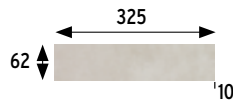

## Colores / Colors

Formatos / Sizes  $\frac{\text{cm}}{\text{inches}}$  **6x33** 2.4x13  
**33x33** 13x13  
pulgadas/inches

Para información más detallada por formato/color, consultar en la web de la colección.

Los colores son indicativos. Colors are just indicative.

**BASE 6x33\* 2.4x13" • TILE 6x33\* 2.4x13"**  
62x325x10 mm 2.4x18.8x0.4"

Beige	Cod. <b>905068</b>	MC560
Hueso	Cod. <b>905069</b>	MC560
Gris	Cod. <b>905070</b>	MC560
Carbón	Cod. <b>905071</b>	MC560
Rojo	Cod. <b>905648</b>	MC560
Chocolate	Cod. <b>905141</b>	MC560

\* Se obtiene a partir de base de 12x33 4.7x13" premarcada.  
\* It is obtained from 12x33 4.7x13" premarked tile.

**BASE 33x33 13x13" • TILE 33x33 13x13"**  
325x325x16 mm 12.8x12.8x0.6"

Beige	Cod. <b>905076</b>	MC485
Hueso	Cod. <b>905077</b>	MC485
Gris	Cod. <b>905078</b>	MC485
Carbón	Cod. <b>905079</b>	MC485
Rojo	Cod. <b>905650</b>	MC485
Chocolate	Cod. <b>905143</b>	MC485