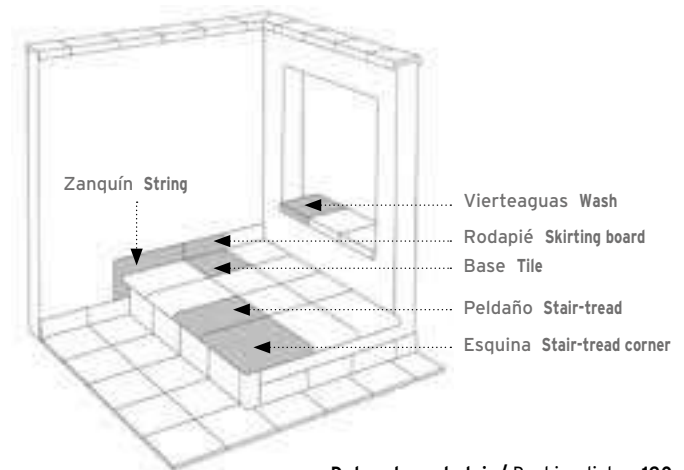

Datos de embalaje/ Packing list p. 190