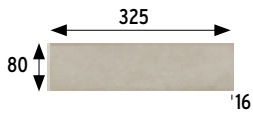

Rodapié Skirting board
325x80x16 mm

Beige	Cod. 905108	ML160
Hueso	Cod. 905109	ML160
Gris	Cod. 905110	ML160
Carbón	Cod. 905111	ML160
Rojo	Cod. 905658	ML160
Chocolate	Cod. 905151	ML160