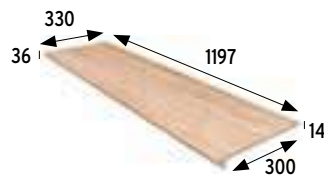

TIBET
BLANCO

TRAVERTINO
BEIGE

PULPIS

Piezas especiales Special pieces Escaleras canto redondeado Rounded edge steps

Peldaño redondeado 120 Rounded stair-tread 120

1197x330x14 mm

Liso - Smooth

Carrara Blanco Cod. **970180** PZ724
Tibet Blanco Cod. **970171** PZ724
Travertino Beige Cod. **970181** PZ724
Pulpis Cod. **970654** PZ724