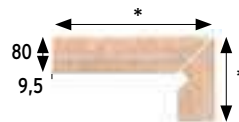

Zanquín redondeado dcha. Rounded string right side