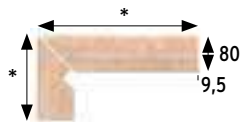

Zanquín redondeado izda. Rounded string left side