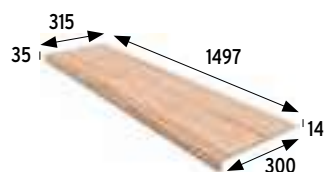

Peldaño recto 150 Straight stair-tread 150

1497x315x14 mm

Antideslizante - Anti slip	
Carrara Blanco	Cod. 970225 PZ750
Tibet Blanco	Cod. 970397 PZ750
Travertino Beige	Cod. 970224 PZ750
Pulpis	Cod. 970657 PZ750

Peldaño recto 180* Straight stair-tread 180

* Disponible bajo pedido. / Available on demand.