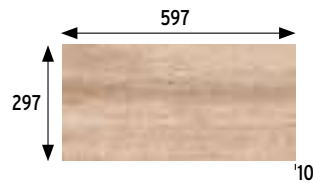

Porcelánicos Porcelain tiles

Colores / Colors

Formatos / Sizes	30x60	11.8x23.6
	60x120	23.6x47.2
		pulgadas/inches

Para información más detallada por formato/color, consultar en la web de la colección.

For more detailed information by format/color, consult the collection's website.

MARBLE CARRARA 60x120 23.6x47.2"
PELDAÑO RECTO 120 /STRAIGHT STAIR-TREAD 120

MARBLE PULPIS 30x60 11.8x23.6"

Marble

Porcelánicos
Porcelain tiles

CARRARA BLANCO

TIBET BLANCO

TRAVERTINO BEIGE

PULPIS

Los colores son indicativos. Colors are just indicative.

BASE 30x60 11.8x23.6" • TILE 30x60 11.8x23.6"
297x597x10 mm 11.7x23.5x0.4 "

Antideslizante · Anti slip

Carrara Blanco Cod. **905537** MC479
Tibet Blanco Cod. **904919** MC479
Travertino Beige Cod. **905538** MC479
Pulpis Cod. **906367** MC479