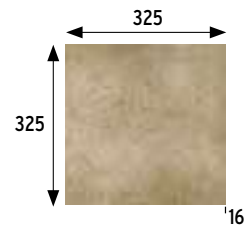

## Colores / Colors

**Formatos / Sizes** cm **6x33** 2.4x13  
**33x33** 13x13  
**33x50** 13x19.7  
pulgadas/inches

Para información más detallada por formato/color,  
consultar en la web de la colección.

# Orión

Esmaltados  
Glazed tiles

Los colores son indicativos. Colors are just indicative.

**BASE 6x33\* 2.4x13" • TILE 6x33\* 2.4x13"**  
62x325x10 mm 2.4x18.8x0.4"

Beige	Cod. <b>904478</b>	MC560
Gris	Cod. <b>904474</b>	MC560
Jade	Cod. <b>904477</b>	MC560
Antracita	Cod. <b>904605</b>	MC560

\* Se obtiene a partir de base de 12x33 4.7x13" premarcada.  
\* It is obtained from 12x33 4.7x13" premarked tile.

**BASE 33x33 13x13" • TILE 33x33 13x13"**  
325x325x16 mm 12.8x12.8x0.6"

Beige	Cod. <b>903969</b>	MC485
Gris	Cod. <b>904189</b>	MC485
Jade	Cod. <b>903976</b>	MC485
Antracita	Cod. <b>904602</b>	MC485

**BASE 30x50 13x19.7" • TILE 30x50 13x19.7"**  
325x492x16 mm 12.8x19.4x0.6"

Beige	Cod. <b>904476</b>	MC555
Gris	Cod. <b>904472</b>	MC555
Jade	Cod. <b>904475</b>	MC555
Antracita	Cod. <b>904603</b>	MC555