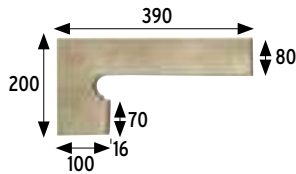

Zanquín izda. String left side
390x80/200x100x16 mm

Beige	Cod. 903973	PZ160
Gris	Cod. 904485	PZ160
Jade	Cod. 903980	PZ160
Antracita	Cod. 904611	PZ160