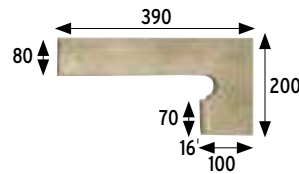

Zanquín dcha. String right side
390x80/200x100x16 mm

Beige	Cod. 903974	PZ160
Gris	Cod. 904484	PZ160
Jade	Cod. 903981	PZ160
Antracita	Cod. 904610	PZ160