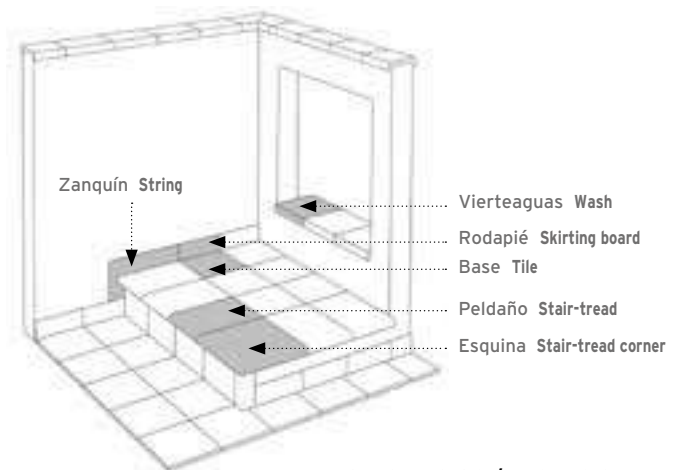

**BASE 30x50 13x19.7" • TILE 30x50 13x19.7"**  
325x492x16 mm 12.8x19.4x0.6"

Beige	Cod. <b>904476</b>	MC555
Gris	Cod. <b>904472</b>	MC555
Jade	Cod. <b>904475</b>	MC555
Antracita	Cod. <b>904603</b>	MC555