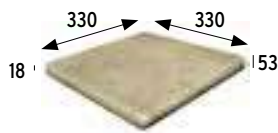

Esquina redondeada Rounded stair-tread corner
330x330x18 mm

Beige	Cod. 903972	PZ555
Gris	Cod. 904483	PZ555
Jade	Cod. 903979	PZ555
Antracita	Cod. 904609	PZ555