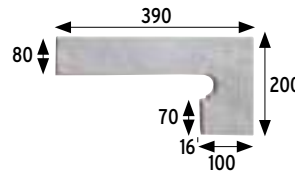

Beige	Cod. 906157	PZ160
Carbón	Cod. 906158	PZ160
Gris	Cod. 906159	PZ160
Rojo	Cod. 906160	PZ160

Zanquín dcha. String right side
390x80/200x100x16 mm

Beige	Cod. 906161	PZ160
Carbón	Cod. 906162	PZ160
Gris	Cod. 906163	PZ160
Rojo	Cod. 906164	PZ160