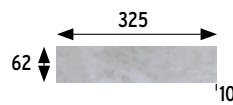

✓

✓

✓

Tatra

Esmaltados Glazed tiles

Colores / Colors

Formatos / Sizes  **6x33** 2.4x13
33x33 13x13
33x50 13x19.7
pulgadas/inches

Para información más detallada por formato/color,
consultar en la web de la colección.

For more detailed information by format/color,
consult the collection's website.

TATRA GRIS 33x33 13x13"

Tatra Beige 33x50 13x19.7"

Tatra Carbón 33x50 13x19.7" · 33x33 13x13"

Tatra

Esmaltados
Glazed tiles

Los colores son indicativos. Colors are just indicative.

BASE 6x33* 2.4x13" • TILE 6x33* 2.4x13"
62x325x10 mm 2.4x18.8x0.4"

Beige	Cod. 906117	MC560
Carbón	Cod. 906122	MC560
Gris	Cod. 906127	MC560
Rojo	Cod. 906132	MC560

BASE 33x33 13x13" • TILE 33x33 13x13"
325x325x16 mm 12.8x12.8x0.6"