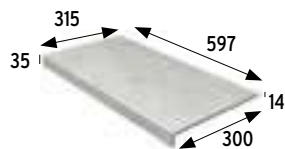

Urban

Porcelánicos
Porcelain tiles

Piezas especiales Special pieces Escaleras canto recto Straight edge steps

Peldaño recto 60 Straight stair-tread 60

597x315x14 mm

1. Antideslizante · Anti slip

Blanco	Cod. 970023	PZ603
Gris	Cod. 970024	PZ603
Beige	Cod. 970025	PZ603
Grafito	Cod. 970090	PZ603

Peldaño recto 120 Straight stair-tread 120

1197x315x14 mm