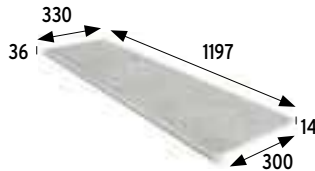

BASE 30x60 11.8x23.6" • TILE 30x60 11.8x23.6"
297x597x10 mm 11.7x23.5x0.4"

| | |
|-----------------------------------|--------------------------------|
| Antideslizante · Anti slip | Liso · Smooth |
| Blanco Cod. 904245 MC479 | Caoba Cod. 905636 MC479 |
| Gris Cod. 904246 MC479 | |
| Beige Cod. 904247 MC479 | |
| Caoba Cod. 905635 MC479 | |
| Grafito Cod. 904765 MC479 | |

BASE 60x120 23.6x47.2" • TILE 60x120 23.6x47.2"
597x1197x10 mm 23.5x47.1x0.4"

| | |
|-----------------------------------|----------------------------------|
| Rectificada · Rectified | |
| Antideslizante · Anti slip | Liso · Smooth |
| Blanco Cod. 906199 MC567 | Blanco Cod. 906280 MC567 |
| Gris Cod. 906198 MC567 | Gris Cod. 906345 MC567 |
| Beige Cod. 906200 MC567 | Beige Cod. 906278 MC567 |
| Caoba Cod. 906249 MC567 | Caoba Cod. 906250 MC567 |
| Grafito Cod. 906281 MC567 | Grafito Cod. 906282 MC567 |

Datos de embalaje/ Packing list p. 97

Piezas especiales Special pieces

Escaleras canto redondeado Rounded edge steps

Peldaño redondeado 30 Rounded stair-tread 30

297x330x14 mm

Antideslizante · Anti slip

| | | |
|---------|--------------------|--------|
| Blanco | Cod. 970031 | PZ287 |
| Gris | Cod. 970032 | PZ287 |
| Beige | Cod. 970033 | PZ287 |
| Caoba | Cod. 970182 | PZ287* |
| Grafito | Cod. 970092 | PZ287 |

Liso · Smooth

| | | |
|-------|--------------------|-------|
| Caoba | Cod. 970185 | PZ287 |
|-------|--------------------|-------|

Peldaño redondeado 120 Rounded stair-tread 120

1197x330x14 mm

Liso · Smooth