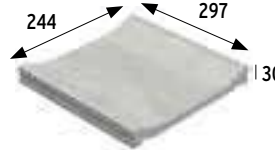

Canaleta Overflow channel*

297x244x30 mm

Antideslizante · Anti slip
Blanco Cod. **904337** PZ382
Gris Cod. **904338** PZ382
Beige Cod. **904339** PZ382
Grafito Cod. **904787** PZ382

* Disponible Canaleta con desagüe.
* Overflow channel with drainage available.