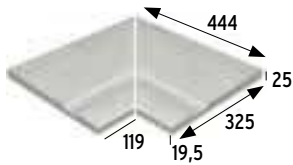

Esq. int. borde desbordante Overflowing internal edge

325x444x119 mm

Antideslizante · Anti slip
Blanco Cod. **904317** JG762
Gris Cod. **904318** JG762
Beige Cod. **904319** JG762
Grafito Cod. **904782** JG762