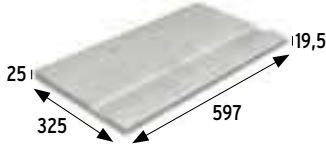

Piezas especiales Special pieces Piscinas Swimming pool

Borde desbordante 60 Overflowing edge 60

597x325x25 mm

Antideslizante · Anti slip
Blanco Cod. **970261** PZ650
Gris Cod. **970262** PZ650
Beige Cod. **970263** PZ650
Grafito Cod. **970264** PZ650