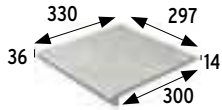

Antideslizante · Anti slip

Blanco	Cod. 970031	PZ287
Gris	Cod. 970032	PZ287
Beige	Cod. 970033	PZ287
Caoba	Cod. 970182	PZ287*
Grafito	Cod. 970092	PZ287

Liso · Smooth

Caoba	Cod. 970185	PZ287