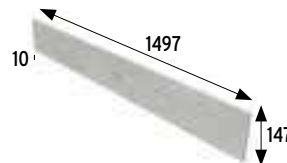

** Producto con dimensiones 147x1197x10 mm
** Product with dimensions 147x1197x10 mm

Tabica 15x150 Riser 15x150

1497x147x10 mm

Liso · Smooth

| | | |
|---------|--------------------|-------|
| Blanco | Cod. 906329 | PZ283 |
| Gris | Cod. 906328 | PZ283 |
| Beige | Cod. 906331 | PZ283 |
| Caoba | Cod. 906332 | PZ283 |
| Grafito | Cod. 906330 | PZ283 |