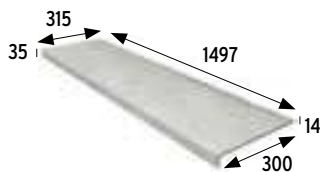

Peldaño recto 150 Straight stair-tread 150

1497x315x14 mm

1. Antideslizante · Anti slip

Blanco	Cod. 970222	PZ750
Gris	Cod. 970223	PZ750
Beige	Cod. 970227	PZ750
Grafito	Cod. 970364	PZ750

Peldaño recto 180* Straight stair-tread 180

* Disponible bajo pedido. / Available on demand.

Tapa peldaño recta Straight step cover

315x35 mm

Blanco	Cod. 905292	PZ195
Gris	Cod. 905291	PZ195
Beige	Cod. 905294	PZ195
Grafito	Cod. 905293	PZ195