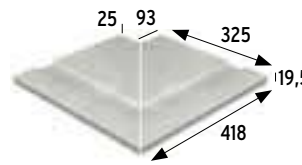

Esq. ext. borde desbordante Overflowing external edge

325x418x93 mm

Antideslizante · Anti slip
Blanco Cod. **904321** JG762
Gris Cod. **904322** JG762
Beige Cod. **904323** JG762
Grafito Cod. **904783** JG762