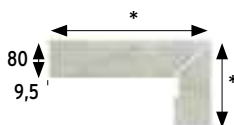

Zanquín recto dcha. Straight string right side

1. Liso · Smooth

Blanco	Cod. 906034	JG245
Gris	Cod. 906032	JG245
Beige	Cod. 906033	JG245
Grafito	Cod. 906035	JG245

* Las piezas se servirán con una longitud aproximada de 393 mm para ajustar a la medida deseada en obra.
The pieces will be served with an approximate length of 393 mm to adjust to the desired size on the construction place.