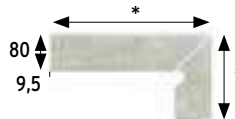

Zanquín redondeado dcha. Rounded string right side

Liso · Smooth

Blanco	Cod. 906024	JG245
Gris	Cod. 906022	JG245
Beige	Cod. 906023	JG245
Caoba	Cod. 906026	JG245
Grafito	Cod. 906025	JG245

* Las piezas se servirán con una longitud aproximada de 393 mm para ajustar a la medida deseada en obra.
The pieces will be served with an approximate length of 393 mm to adjust to the desired size on the construction place.