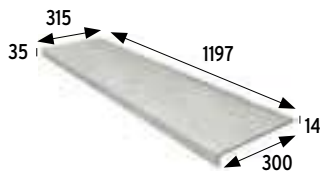

1. Antideslizante · Anti slip

Blanco	Cod. 970095	PZ724
Gris	Cod. 970096	PZ724
Beige	Cod. 970097	PZ724
Grafito	Cod. 970091	PZ724

3. Liso · Smooth

Blanco	Cod. 970027	PZ724
Gris	Cod. 970028	PZ724
Beige	Cod. 970029	PZ724
Grafito	Cod. 970572	PZ724