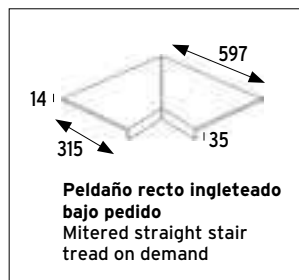

Urban

Porcelánicos
Porcelain tiles

Piezas especiales Special pieces Escaleras canto recto Straight edge steps

Peldaño recto 60 Straight stair-tread 60

597x315x14 mm

1. Antideslizante · Anti slip

Blanco	Cod. 970023	PZ603
Gris	Cod. 970024	PZ603
Beige	Cod. 970025	PZ603
Grafito	Cod. 970090	PZ603

Peldaño recto 120 Straight stair-tread 120

1197x315x14 mm

1. Antideslizante · Anti slip

Blanco	Cod. 970095	PZ724
Gris	Cod. 970096	PZ724
Beige	Cod. 970097	PZ724
Grafito	Cod. 970091	PZ724

3. Liso · Smooth

Blanco	Cod. 970027	PZ724
Gris	Cod. 970028	PZ724
Beige	Cod. 970029	PZ724
Grafito	Cod. 970572	PZ724

Peldaño recto 150 Straight stair-tread 150

1497x315x14 mm

1. Antideslizante · Anti slip

Blanco	Cod. 970222	PZ750
Gris	Cod. 970223	PZ750
Beige	Cod. 970227	PZ750
Grafito	Cod. 970364	PZ750

Peldaño recto 180* Straight stair-tread 180

* Disponible bajo pedido. / Available on demand.

Tapa peldaño recta Straight step cover

315x35 mm

Blanco	Cod. 905292	PZ195
Gris	Cod. 905291	PZ195
Beige	Cod. 905294	PZ195
Grafito	Cod. 905293	PZ195

Zanquín recto izda. Straight string left side

1. Liso · Smooth

Blanco	Cod. 906029	JG245
Gris	Cod. 906027	JG245
Beige	Cod. 906028	JG245
Grafito	Cod. 906030	JG245

Zanquín recto dcha. Straight string right side

1. Liso · Smooth

Blanco	Cod. 906034	JG245
Gris	Cod. 906032	JG245
Beige	Cod. 906033	JG245
Grafito	Cod. 906035	JG245

* Las piezas se servirán con una longitud aproximada de 393 mm para ajustar a la medida deseada en obra.
The pieces will be served with an approximate length of 393 mm to adjust to the desired size on the construction place.