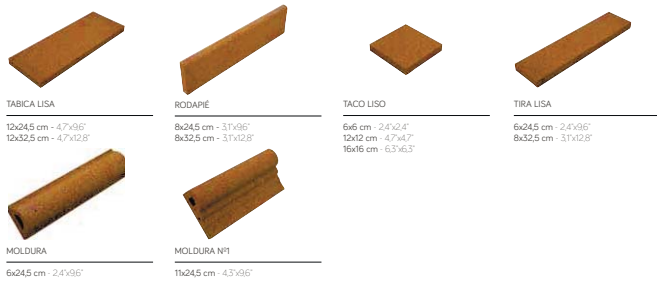

CORONACIÓN SKIMMER

PIEZAS SINGULARES
SPECIAL PIECES