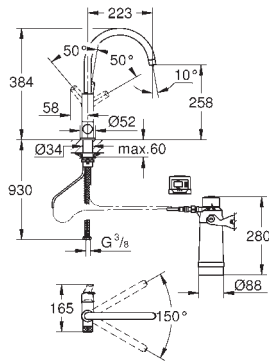

GROHE BLUE PURE

Артикул

Колір

Брутто ціна
з ПДВ, €

30 383 000

хром

629,00

GROHE Blue Pure Eurosmart
Стартовий комплект

складається із:

GROHE Blue одноважільний змішувач для мийки із функцією очищення водопровідної води
монтаж на один отвір

C-вилив

окрема рукоятка для фільтрованої води

вентиль 1/2"

GROHE StarLight хромована поверхня

GROHE SilkMove 28 мм керамічний картридж

обертювий вилив

площина обертання 150°

окремі внутрішні водні шляхи для фільтрованої та нефільтрованої води

гнучкі з'єднувальні шланги

GROHE Blue головка фільтра

GROHE Blue фільтр на основі активованого вугілля

об'єм 3000 л

таймер заміни фільтра, включаючи 2 x AA батарейки