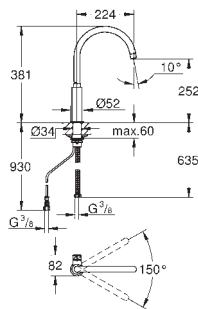

обертовий вилив

площина обертання 150°

окремі внутрішні водні шляхи для фільтрованої та нефільтрованої води

гнучкі з'єднувальні шланги

включає лише змішувач для мийки

можна поєднувати із комплектом для фільтру 40 438 001