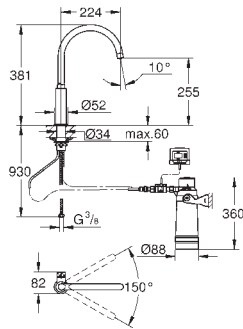

30 388 000

хром

685,00

GROHE Blue Pure Mono

Стартовий комплект
складається із:

Змішувач **GROHE Blue Mono** з функцією фільтрації
монтаж на один отвір
С-вилів

рукоятка для фільтрованої води

вентиль 1/2"

GROHE StarLight хромована поверхня

обертовий вилів

площина обертання 150°

гнучкі з'єднувальні шланги

GROHE Blue головка фільтра

Фільтр **GROHE Blue Ultrasafe** для високоякісного смаку та від бактерій

об'єм 3000 л

виротомір для вимірювання тривалості роботи фільтра, включаючи 2

батареї типу AA