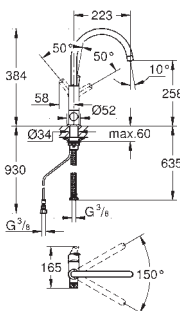

31 722 000

хром

407,00

GROHE Blue Pure Eurosmart

Одноважільний змішувач для мийки із функцією очищення водопровідної води

монтаж на один отвір

С-вилів

окрема рукоятка для фільтрованої води

вентиль 1/2"

GROHE StarLight хромована поверхня

GROHE SilkMove 28 мм керамічний картридж

обертовий вилів

площина обертання 150°

окремі внутрішні водні шляхи для фільтрованої та нефільтрованої води

гнучкі з'єднувальні шланги

включає лише змішувач для мийки

можна поєднувати із комплектом для фільтру 40 438 001