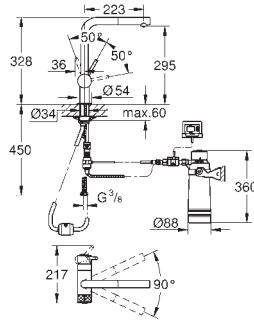

30 393 000

хром

1 130,00

GROHE Blue Pure Minta
Стартовий комплект

складається із:

GROHE Blue одноважільний змішувач для мийки із функцією очищення водопровідної води
монтаж на один отвір

L-вилив

висувний аератор

окрема рукоятка для фільтрованої води

вентиль 1/2"

GROHE StarLight хромована поверхня

GROHE SilkMove 46 мм керамічний картридж

обертювий вилив

площина обертання 90°

окремі внутрішні водні шляхи для фільтрованої та нефільтрованої води

гнучкі з'єднувальні шланги

GROHE Blue головка фільтра

Фільтр **GROHE Blue Ultrasafe** для високоякісного смаку та від бактерій

об'єм 3000 л

виротомір для вимірювання тривалості роботи фільтра, включаючи 2 батареї типу AA