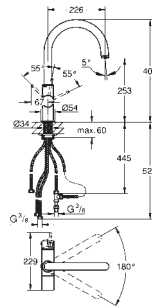

вентиль 1/2"

GROHE StarLight хромована поверхня

обертовий вилив

площина обертання 150°

гнучкі з'єднувальні шланги

включає лише змішувач для мийки

можна поєднувати із комплектом для фільтру 40 438 001

33 251 000