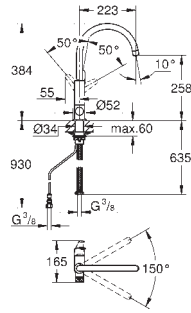

31 723 000

хром

370,00

GROHE Blue Pure BauCurve

Одноважільний змішувач для мийки із функцією очищення водопровідної води

монтаж на один отвір

C-вилив

окрема рукоятка для фільтрованої води

вентиль 1/2"

GROHE StarLight хромована поверхня

GROHE SilkMove 28 мм керамічний картридж

обертовий вилив

площина обертання 150°

окремі внутрішні водні шляхи для фільтрованої та нефільтрованої води

гнучкі з'єднувальні шланги

включає лише змішувач для мийки

можна поєднувати із комплектом для фільтру 40 438 001