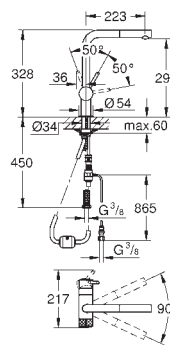

31 721 000

хром

685,00

31 721 DC0

дамаська сталь

890,00

GROHE Blue Pure Minta

Одноважільний змішувач для мийки із функцією очищення водопровідної води

монтаж на один отвір

L-вилів

висувний аератор

окрема рукоятка для фільтрованої води

вентиль 1/2"

GROHE StarLight хромована поверхня

GROHE SilkMove 46 мм керамічний картридж

обертовий вилів

площина обертання 90°

окремі внутрішні водні шляхи для фільтрованої та нефільтрованої води

гнучкі з'єднувальні шланги

включає лише змішувач для мийки

можна поєднувати із комплектом для фільтру 40 438 001