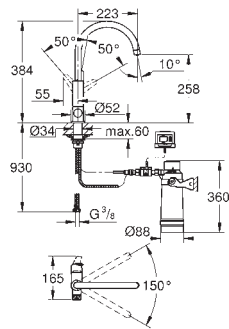

GROHE BLUE PURE

Артикул

Колір

Брутто ціна
з ПДВ, €

30 386 000

хром

814,00

GROHE Blue Pure BauCurve

Стартовий комплект
складається із:

GROHE Blue одноважільний змішувач для мийки із функцією очищення водопровідної води
монтаж на один отвір
С-вилів

окрема рукоятка для фільтрованої води
вентиль 1/2"

GROHE StarLight хромована поверхня
GROHE SilkMove 28 мм керамічний картридж
обертовий вилів

площина обертання 150°

окремі внутрішні водні шляхи для фільтрованої та нефільтрованої води

гнучкі з'єднувальні шланги

GROHE Blue головка фільтра

Фільтр **GROHE Blue Ultrasafe** для високоякісного смаку та від бактерій

об'єм 3000 л

виротомір для вимірювання тривалості роботи фільтра, включаючи 2

батареї типу AA