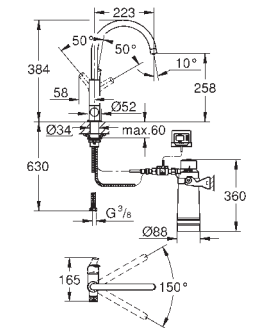

30 384 000

хром

851,00

GROHE Blue Pure Eurosmart
Стартовий комплект

складається із:

GROHE Blue одноважільний змішувач для мийки із функцією очищення водопровідної води
монтаж на один отвір

C-вилив

окрема рукоятка для фільтрованої води

вентиль 1/2"

GROHE StarLight хромована поверхня

GROHE SilkMove 28 мм керамічний картридж

обертювий вилив

площина обертання 150°

окремі внутрішні водні шляхи для фільтрованої та нефільтрованої води

гнучкі з'єднувальні шланги

GROHE Blue головка фільтра

Фільтр **GROHE Blue Ultrasafe** для високоякісного смаку та від бактерій

об'єм 3000 л

виротомір для вимірювання тривалості роботи фільтра, включаючи 2 батареї типу AA