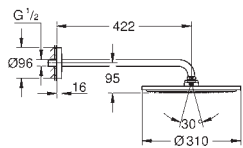

GROHE ВЕРХНІ ДУШІ

Артикул

Колір

Брутто ціна
з ПДВ, €

26 257 000

хром

728,00

Rainshower 310

Набір 422 мм верхнього душу, 1 режим струменю
складається із:

верхній душ Rainshower Cosmopolitan 310 (27 477 000)

1 режим струменю:

режим струменю Rain

душова штанга Rainshower 422 мм (26 146 000)

GROHE DreamSpray розкішний потік води

GROHE StarLight хромована поверхня

SpeedClean - технологія, що запобігає утворенню вапняного нальоту
може використовуватися із проточним водонагрівачем

26 066 000

хром

753,00

26 066 DCO

дамаська сталь

1 050,00

Rainshower Cosmopolitan 310

Набір 380 мм верхнього душу, 1 режим струменю
складається із:

верхній душ Rainshower Cosmopolitan 310 (27 478 000)

матеріал: метал

1 режим струменю:

режим струменю Rain

душовий 380 мм кронштейн Rainshower (28 361)

GROHE EcoJoy обмежувач витрат води 9.5 л/хв

GROHE DreamSpray розкішний потік води

GROHE StarLight хромована поверхня

SpeedClean - технологія, що запобігає утворенню вапняного нальоту
може використовуватися із проточним водонагрівачем
мінімальний тиск 1.0 бар