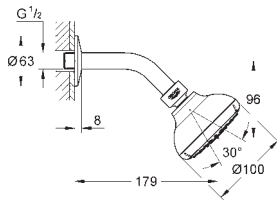

хром

97,00

Tempesta 100

Набір верхнього душу, 4 режими струменю

GROHE Rain O², Rain, Massage, Jet
обертвовий шаровий шарнір ± 15°
душовий кронштейн із 1/2" різьбою для підключення розетки

GROHE EcoJoy обмежувач витрат води 9.5 л/хв