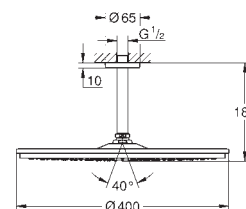

GROHE ВЕРХНІ ДУШІ

Артикул

Колір

Брутто ціна
з ПДВ, €

26 560 000

хром

514,00

Rainshower Mono 310

Набір 142 мм верхнього душу настельного монтажу, 1 режим струменю складається із:

верхнього душу Rainshower 310, хромована духова поверхня (26 562)

1 режим струменю:

GROHE PureRain

настельний 142 мм душовий кронштейн Rainshower (28 724)

GROHE EcoJoy обмежувач витрат води 9,5 л/хв

GROHE DreamSpray розкішний потік води

GROHE StarLight хромована поверхня

SpeedClean - технологія, що запобігає утворенню вапняного нальоту

Внутрішній охолоджуючий канал для довготривалого терміну служби може використовуватися із проточним водонагрівачем

26 559 000

хром

514,00

без обмежувача напору

26 564 000

хром

551,00

26 564 DC0

дамаська сталь

937,00

26 564 AL0

матовий графіт

1 100,00

Rainshower Mono 310 Cube

Набір 422 мм верхнього душу, 1 режим струменю

складається із:

верхній душ Rainshower 310

1 режим струменю:

GROHE PureRain

422 мм душовий кронштейн Rainshower (26 145 000)

GROHE EcoJoy обмежувач витрат води 9,5 л/хв

GROHE DreamSpray розкішний потік води

GROHE StarLight хромована поверхня

SpeedClean - технологія, що запобігає утворенню вапняного нальоту

Внутрішній охолоджуючий канал для довготривалого терміну служби може використовуватися із проточним водонагрівачем

26 563 000

хром

551,00

без обмежувача напору

26 566 000

хром

551,00

26 566 DC0

дамаська сталь

937,00

26 566 AL0

матовий графіт

1 100,00

Rainshower Mono 310 Cube

Набір 142 мм верхнього душу настельного монтажу, 1 режим струменю

складається із:

верхній душ Rainshower 310

1 режим струменю:

GROHE PureRain

душовий 142 мм настельний кронштейн Rainshower (27 485 000)

GROHE EcoJoy обмежувач витрат води 9,5 л/хв

GROHE DreamSpray розкішний потік води

GROHE StarLight хромована поверхня