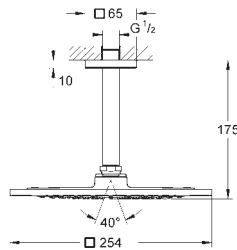

GROHE ВЕРХНІ ДУШІ

Артикул

Колір

Брутто ціна
з ПДВ, €

26 070 000

хром

669,00

Rainshower F-Series 10" 254 x 254

Набір верхнього душу 275 мм, 1 струмінь

складається із:

верхній душ Rainshower F-Series 254 (27 285 000)

матеріал: метал

1 режим струменю:

режим струменю Rain

душового 275 мм кронштейну Rainshower (27 488 000)

GROHE EcoJoy обмежувач витрат води 9.5 л/хв

GROHE DreamSpray розкішний потік води

GROHE StarLight хромована поверхня

SpeedClean - технологія, що запобігає утворенню вапняного нальоту

може використовуватися із проточним водонагрівачем

мінімальний тиск 1.0 бар

26 060 000

хром

669,00

без обмежувача напору

26 071 000

хром

669,00

Rainshower F-Series 10"

Набір 142 мм верхнього душу настельного монтажу, 1 режим струменю

складається із:

верхній душ Rainshower F-Series 254 (27 285 000)

матеріал: метал

1 режим струменю:

режим струменю Rain

душовий 142 мм настельний кронштейн Rainshower (27 485 000)

GROHE EcoJoy обмежувач витрат води 9.5 л/хв

GROHE DreamSpray розкішний потік води

GROHE StarLight хромована поверхня

SpeedClean - технологія, що запобігає утворенню вапняного нальоту

може використовуватися із проточним водонагрівачем

мінімальний тиск 1.0 бар

26 064 000

хром

772,00

Rainshower Allure 230

Верхній 286 мм душ, 1 режим струменю

складається із:

верхній душ Rainshower Allure 230 (27 480 000)

матеріал: метал

1 режим струменю:

режим струменю Rain

душовий кронштейн Rainshower 286 мм (27 709 000)

GROHE EcoJoy обмежувач витрат води 9.5 л/хв

GROHE DreamSpray розкішний потік води

GROHE StarLight хромована поверхня

SpeedClean - технологія, що запобігає утворенню вапняного нальоту

може використовуватися із проточним водонагрівачем

мінімальний тиск 1.0 бар

26 054 000

хром

772,00

без обмежувача напору

26 065 000

хром

707,00