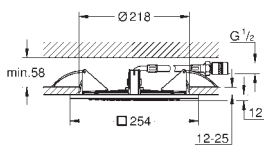

Rainshower F-Series 10" 254 x 254

Настільний душ із 1 режимом струменю

режим струменю Rain

254 x 254 мм

матеріал: метал

з'єднувальна різьба 1/2"

GROHE DreamSpray розкішний потік води

GROHE StarLight хромована поверхня

SpeedClean - технологія, що запобігає утворенню вапняного нальоту

може використовуватися із проточним водонагрівачем

мінімальний тиск 1.0 бар