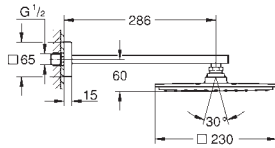

26 054 000

хром

772,00

без обмежувача напору

26 065 000

хром

707,00

Rainshower Allure 230

Набір верхнього душу настельного монтажу 154 мм, 1 режим струменю

складається із:

верхній душ Rainshower Allure 230 (27 480 000)

матеріал: метал

1 режим струменю:

режим струменю Rain

душовий кронштейн Rainshower настельного монтажу 154 мм (27 711 000)

GROHE EcoJoy обмежувач витрат води 9.5 л/хв

GROHE DreamSpray розкішний потік води

GROHE StarLight хромована поверхня

SpeedClean - технологія, що запобігає утворенню вапняного нальоту

може використовуватися із проточним водонагрівачем

мінімальний тиск 1.0 бар