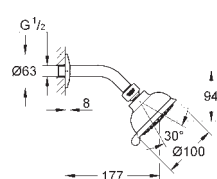

Tempesta Rustic 100

Набір верхнього душу, 4 режими струменю

GROHE Rain O², Rain, Massage, Jet
обертвовий шаровий шарнір ± 15°
душовий кронштейн із 1/2" різьбою для підключення розетки

GROHE DreamSpray розкішний потік води

GROHE StarLight хромована поверхня

SpeedClean - технологія, що запобігає утворенню вапняного нальоту

Внутрішній охолоджуючий канал для довготривалого терміну служби
може використовуватися із проточним водонагрівачем