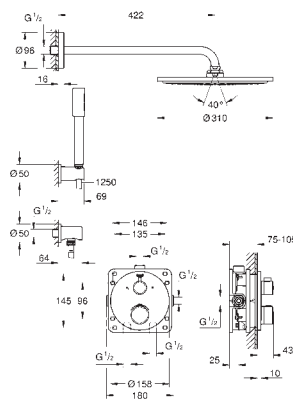

34 731 000

хром

1 780,00

Grotherm

Набір для комплектації душу із Rainshower Cosmopolitan 310

складається із:

комплект Grotherm для верхньої монтажної частини із аквадиммером (24 076)
вбудованої частини GROHE Rapido SmartBox 35 600/35 604
металевий верхній душ Rainshower Cosmopolitan 310 (27 477 000)
душова штанга Rainshower 422 мм (26 146 000)
ручний душ Sena (28 034 000)
настінний тримач для душу Rainshower (27 074 000)
Rainshower підключення для душового шлангу (27 057 000)
душовий шланг Silverflex 1250 мм 1/2" x 1/2" (28 362)