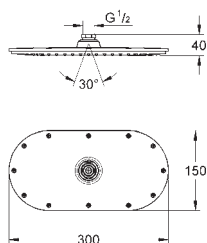

GROHE ВЕРХНІ ДУШІ

Артикул

Колір

Брутто ціна
з ПДВ, €

26 568 000

хром

459,00

Rainshower Mono 310 Cube

Верхній душ із 1 режимом струменю

GROHE PureRain

хромована душова поверхня

шаровий шарнір із кутом повороту $\pm 10^\circ$

з'єднувальна різьба 1/2"

GROHE EcoJoy обмежувач витрат води 9.5 л/хв

GROHE DreamSpray розкішний потік води

GROHE StarLight хромована поверхня

SpeedClean - технологія, що запобігає утворенню вапняного нальоту

Внутрішній охолоджуючий канал для довготривалого терміну служби

може використовуватися із проточним водонагрівачем

26 568 LS0

Білий місяць

597,00

верхній душ із білою душовою поверхнею

26 567 000

хром

459,00

26 567 LS0

Білий місяць

597,00

Rainshower Mono 310 Cube

Верхній душ із 1 режимом струменю

GROHE PureRain

хромована душова поверхня

шаровий шарнір із кутом повороту $\pm 10^\circ$

з'єднувальна різьба 1/2"

GROHE DreamSpray розкішний потік води

GROHE StarLight хромована поверхня

SpeedClean - технологія, що запобігає утворенню вапняного нальоту

Внутрішній охолоджуючий канал для довготривалого терміну служби

може використовуватися із проточним водонагрівачем

27 470 000

хром

672,00

Rainshower Veris 300

Верхній душ із 1 режимом струменю

режим струменю Rain

300 x 150 мм

матеріал: метал

шаровий шарнір із кутом повороту $\pm 15^\circ$

з'єднувальна різьба 1/2"

GROHE DreamSpray розкішний потік води

GROHE StarLight хромована поверхня

SpeedClean - технологія, що запобігає утворенню вапняного нальоту

може використовуватися із проточним водонагрівачем

мінімальний тиск 1.0 бар

27 470 LS0

Білий місяць, хром

850,00

Rainshower Veris 300

Верхній душ із 1 режимом струменю

режим струменю Rain

біла душова поверхня

300 x 150 мм

матеріал: метал

шаровий шарнір із кутом повороту $\pm 15^\circ$

з'єднувальна різьба 1/2"