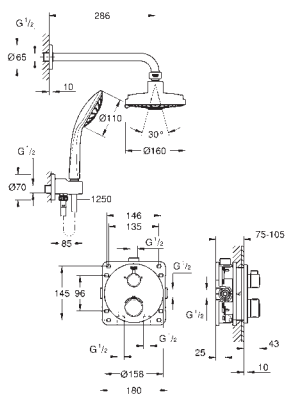

GROHE ТЕРМОСТАТИ GROHTHERM ІЗ 2 КНОПКАМИ КЕРУВАННЯ

Артикул

Колір

Брутто ціна
з ПДВ, €

34 735 000

хром

1 030,00

Grotherm

Набір для комплектації душу із Rainshower Cosmopolitan 160

складається із:

комплект Grotherm для верхньої монтажної частини із аквадиммером (24 076)

вбудованої частини GROHE Rapido SmartBox 35 600/35 604

160 мм верхній душ Rainshower Cosmopolitan (27 134)

286 мм душовий кронштейн Rainshower (28 576)

ручний душ Euphoria (27 265)

підключення для душового шлангу (28 628)

душовий шланг Silverflex 1250 мм 1/2" x 1/2" (28 362)