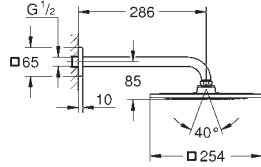

GROHE ВЕРХНІ ДУШІ

Артикул

Колір

Брутто ціна
з ПДВ, €

26 070 000

хром

669,00

Rainshower F-Series 10" 254 x 254

Набір верхнього душу 275 мм, 1 струмінь

складається із:

верхній душ Rainshower F-Series 254 (27 285 000)

матеріал: метал

1 режим струменю:

режим струменю Rain

душового 275 мм кронштейну Rainshower (27 488 000)

GROHE EcoJoy обмежувач витрат води 9.5 л/хв

GROHE DreamSpray розкішний потік води

GROHE StarLight хромована поверхня

SpeedClean - технологія, що запобігає утворенню вапняного нальоту

може використовуватися із проточним водонагрівачем

мінімальний тиск 1.0 бар

26 060 000

хром

669,00

без обмежувача напору

26 071 000

хром

669,00

Rainshower F-Series 10"

Набір 142 мм верхнього душу настельного монтажу, 1 режим струменю

складається із:

верхній душ Rainshower F-Series 254 (27 285 000)

матеріал: метал

1 режим струменю:

режим струменю Rain

душовий 142 мм настельний кронштейн Rainshower (27 485 000)

GROHE EcoJoy обмежувач витрат води 9.5 л/хв

GROHE DreamSpray розкішний потік води

GROHE StarLight хромована поверхня

SpeedClean - технологія, що запобігає утворенню вапняного нальоту

може використовуватися із проточним водонагрівачем

мінімальний тиск 1.0 бар