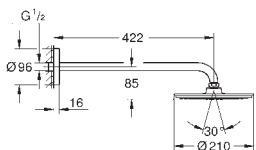

GROHE ВЕРХНІ ДУШІ

Артикул

Колір

Брутто ціна
з ПДВ, €

26 171 000

хром

580,00

Rainshower Cosmopolitan 210

Набір 422 мм верхнього душу, 1 режим струменю

складається із:

металевий верхній душ Rainshower Cosmopolitan 210, із хромованою душовою голівкою (28 368 000)

1 режим струменю:

режим струменю Rain

422 мм душовий кронштейн Rainshower, хромована розетка (26 146)

GROHE DreamSpray розкішний потік води

GROHE StarLight хромована поверхня

SpeedClean - технологія, що запобігає утворенню вапняного нальоту

може використовуватися із проточним водонагрівачем

мінімальний тиск **0.5** бар

26 052 000

хром

543,00

Rainshower Cosmopolitan 210

Верхній 286 мм душ, 1 режим струменю

складається із:

металевий верхній душ Rainshower Cosmopolitan 210 (28 368 000)

1 режим струменю:

режим струменю Rain

душовий 286 мм кронштейн Rainshower (28 576)

GROHE DreamSpray розкішний потік води

GROHE StarLight хромована поверхня

SpeedClean - технологія, що запобігає утворенню вапняного нальоту

може використовуватися із проточним водонагрівачем

мінімальний тиск **0.5** бар