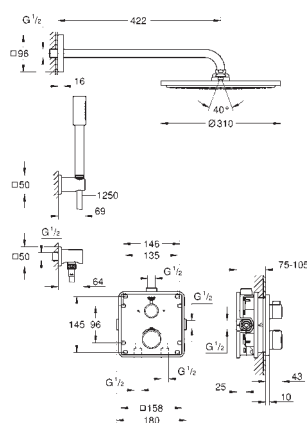

34 730 000

хром

1 780,00

Grotherm

Набір для комплектації душу із Rainshower Cosmopolitan 310

складається із:

комплект верхньої монтажної частини Grotherm із аквадиммером (24 079)

вбудованої частини GROHE Rapido SmartBox 35 600/35 604

металевий верхній душ Rainshower Cosmopolitan 310 (27 477 000)

422 мм душовий кронштейн Rainshower (26 145 000)

ручний душ Sena (28 034 000)

настінний тримач Rainshower (27 075 000)

настінне підключення душу Rainshower (27 076 000)

душовий шланг Silverflex 1250 мм 1/2" x 1/2" (28 362)