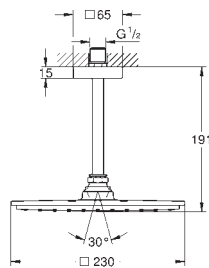

GROHE ВЕРХНІ ДУШІ

Артикул

Колір

Брутто ціна
з ПДВ, €

26 070 000

хром

669,00

Rainshower F-Series 10" 254 x 254

Набір верхнього душу 275 мм, 1 струмінь

складається із:

верхній душ Rainshower F-Series 254 (27 285 000)

матеріал: метал

1 режим струменю:

режим струменю Rain

душового 275 мм кронштейну Rainshower (27 488 000)

GROHE EcoJoy обмежувач витрат води 9.5 л/хв

GROHE DreamSpray розкішний потік води

GROHE StarLight хромована поверхня

SpeedClean - технологія, що запобігає утворенню вапняного нальоту

може використовуватися із проточним водонагрівачем

мінімальний тиск 1.0 бар

26 060 000

хром

669,00

без обмежувача напору

26 071 000

хром

669,00

Rainshower F-Series 10"

Набір 142 мм верхнього душу настельного монтажу, 1 режим струменю

складається із:

верхній душ Rainshower F-Series 254 (27 285 000)

матеріал: метал

1 режим струменю:

режим струменю Rain

душовий 142 мм настельний кронштейн Rainshower (27 485 000)

GROHE EcoJoy обмежувач витрат води 9.5 л/хв

GROHE DreamSpray розкішний потік води

GROHE StarLight хромована поверхня

SpeedClean - технологія, що запобігає утворенню вапняного нальоту

може використовуватися із проточним водонагрівачем

мінімальний тиск 1.0 бар

26 064 000

хром

772,00

Rainshower Allure 230

Верхній 286 мм душ, 1 режим струменю

складається із:

верхній душ Rainshower Allure 230 (27 480 000)

матеріал: метал

1 режим струменю:

режим струменю Rain

душовий кронштейн Rainshower 286 мм (27 709 000)

GROHE EcoJoy обмежувач витрат води 9.5 л/хв

GROHE DreamSpray розкішний потік води

GROHE StarLight хромована поверхня

SpeedClean - технологія, що запобігає утворенню вапняного нальоту

може використовуватися із проточним водонагрівачем

мінімальний тиск 1.0 бар

26 054 000

хром

772,00

без обмежувача напору

26 065 000

хром

707,00