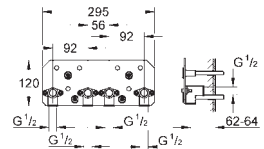

Rainshower F-Series 15"

Набір для монтажу

для багаторежимного верхнього душу Rainshower F-Series 15" M

295 мм (ширина) x 121 мм (висота) x 181 мм (глибина)

максимальна глибина монтажу: 91 мм

мінімальна товщина стіни: не менше 200 мм

мінімальна глибина монтажу болтів з різьбою: 14 мм

всю конструкцію виготовлена із металу

виходи для води: латунь

1/2" з'єднання

27 467 000

хром

888,00