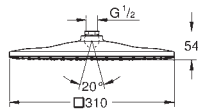

GROHE ВЕРХНІ ДУШІ

Артикул

Колір

Брутто ціна
з ПДВ, €

26 568 000

хром

459,00

Rainshower Mono 310 Cube

Верхній душ із 1 режимом струменю

GROHE PureRain

хромована душова поверхня

шаровий шарнір із кутом повороту $\pm 10^\circ$

з'єднувальна різьба 1/2"

GROHE EcoJoy обмежувач витрат води 9.5 л/хв

GROHE DreamSpray розкішний потік води

GROHE StarLight хромована поверхня

SpeedClean - технологія, що запобігає утворенню вапняного нальоту

Внутрішній охолоджуючий канал для довготривалого терміну служби

може використовуватися із проточним водонагрівачем

26 568 LS0

Білий місяць

597,00

верхній душ із білою душовою поверхнею

26 567 000

хром

459,00

26 567 LS0

Білий місяць

597,00

Rainshower Mono 310 Cube

Верхній душ із 1 режимом струменю

GROHE PureRain

хромована душова поверхня

шаровий шарнір із кутом повороту $\pm 10^\circ$

з'єднувальна різьба 1/2"

GROHE DreamSpray розкішний потік води

GROHE StarLight хромована поверхня

SpeedClean - технологія, що запобігає утворенню вапняного нальоту

Внутрішній охолоджуючий канал для довготривалого терміну служби

може використовуватися із проточним водонагрівачем