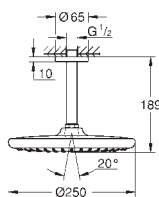

26 682 000

хром

285,00

Tempesta 250 Cube

Набір 380 мм верхнього душу, 1 режим струменю

складається із:

верхній душ Tempesta 250 Cube (26 681)

1 режим струменю:

режим струменю Rain

повністю хромована поверхня

душовий кронштейн 380 мм

з квадратною розеткою

GROHE EcoJoy обмежувач витрат води 9,5 л/хв

GROHE DreamSpray розкішний потік води

GROHE StarLight хромована поверхня

SpeedClean - технологія, що запобігає утворенню вапняного нальоту

Внутрішній охолоджуючий канал для довготривалого терміну служби

може використовуватися із проточним водонагрівачем

професійна версія