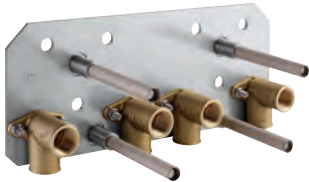

Rainshower F-Series 15"

Набір для монтажу

для багаторежимного верхнього душу Rainshower F-Series 15" M

295 мм (ширина) x 121 мм (висота) x 181 мм (глибина)

максимальна глибина монтажу: 91 мм

мінімальна товщина стіни: не менше 200 мм

мінімальна глибина монтажу болтів з різьбою: 14 мм

всю конструкцію виготовлена із металу

виходи для води: латунь

1/2" з'єднання

27 467 000

хром

888,00