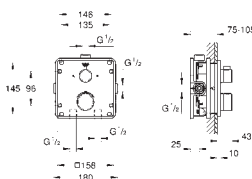

GROHE ТЕРМОСТАТИ GROHTHERM ІЗ 2 КНОПКАМИ КЕРУВАННЯ

Артикул

Колір

Брутто ціна
з ПДВ, €

ТЕРМОСТАТИ

34 728 000

хром

875,00

Grotherm

Душовий комплект із системою Tempesta 210

складається із:

комплект верхньої монтажної частини Grotherm із аквадиммером (24 079)

вбудованої частини GROHE Rapido SmartBox 35 600/35 604

верхній душ Tempesta 210 (26 410)

душовий 286 мм кронштейн Rainshower (28 576)

ручний душ, настінний тримач, підключення для душового шлангу; душовий шланг замовляється окремо