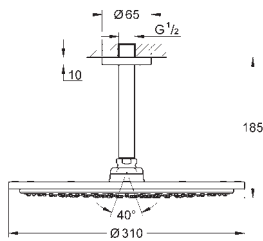

режим струменю Rain

настільний 142 мм душований кронштейн Rainshower (28 724)

GROHE EcoJoy обмежувач витрат води 9.5 л/хв

GROHE DreamSpray розкішний потік води

GROHE StarLight хромована поверхня

SpeedClean - технологія, що запобігає утворенню вапняного нальоту
може використовуватися із проточним водонагрівачем
мінімальний тиск 1.0 бар