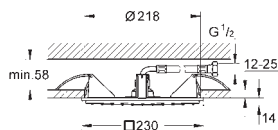

GROHE ВЕРХНІ ДУШІ

Артикул

Колір

Брутто ціна
з ПДВ, €

26 568 000

хром

459,00

Rainshower Mono 310 Cube

Верхній душ із 1 режимом струменю

GROHE PureRain

хромована душова поверхня

шаровий шарнір із кутом повороту $\pm 10^\circ$

з'єднувальна різьба 1/2"

GROHE EcoJoy обмежувач витрат води 9.5 л/хв

GROHE DreamSpray розкішний потік води

GROHE StarLight хромована поверхня

SpeedClean - технологія, що запобігає утворенню вапняного нальоту

Внутрішній охолоджуючий канал для довготривалого терміну служби

може використовуватися із проточним водонагрівачем

26 568 LS0

Білий місяць

597,00

верхній душ із білою душовою поверхнею

26 567 000

хром

459,00

26 567 LS0

Білий місяць

597,00

Rainshower Mono 310 Cube

Верхній душ із 1 режимом струменю

GROHE PureRain

хромована душова поверхня

шаровий шарнір із кутом повороту $\pm 10^\circ$

з'єднувальна різьба 1/2"

GROHE DreamSpray розкішний потік води

GROHE StarLight хромована поверхня

SpeedClean - технологія, що запобігає утворенню вапняного нальоту

Внутрішній охолоджуючий канал для довготривалого терміну служби

може використовуватися із проточним водонагрівачем

27 470 000

хром

672,00

Rainshower Veris 300

Верхній душ із 1 режимом струменю

режим струменю Rain

300 x 150 мм

матеріал: метал

шаровий шарнір із кутом повороту $\pm 15^\circ$

з'єднувальна різьба 1/2"

GROHE DreamSpray розкішний потік води

GROHE StarLight хромована поверхня

SpeedClean - технологія, що запобігає утворенню вапняного нальоту

може використовуватися із проточним водонагрівачем

мінімальний тиск 1.0 бар

27 470 LS0

Білий місяць, хром

850,00

Rainshower Veris 300

Верхній душ із 1 режимом струменю

режим струменю Rain

біла душова поверхня

300 x 150 мм

матеріал: метал

шаровий шарнір із кутом повороту $\pm 15^\circ$

з'єднувальна різьба 1/2"