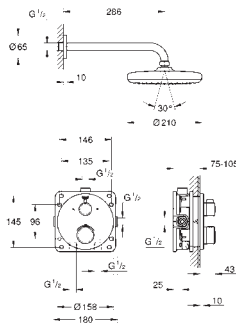

GROHE ТЕРМОСТАТИ GROHTHERM ІЗ 2 КНОПКАМИ КЕРУВАННЯ

Артикул

Колір

Брутто ціна
з ПДВ, €

ТЕРМОСТАТИ

34 726 000

хром

875,00

Grotherm

Душовий комплект із системою Tempesta 210

складається із:

комплект Grotherm для верхньої монтажної частини із аквадиммером (24 076)
вбудованої частини GROHE Rapido SmartBox 35 600/35 604
верхній душ Tempesta 210 (26 410)
душовий 286 мм кронштейн Rainshower (28 576)
ручний душ, настінний тримач, підключення для душового шлангу; душовий шланг замовляється окремо