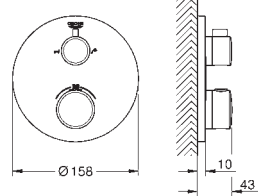

35 600 000

вбудована частина

113,00

GROHE Rapido SmartBox Універсальна вбудована частина для
прихованого монтажу