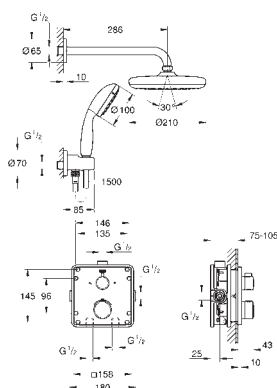

Grotherm

Душовий комплект із системою Tempesta 210

складається із:

комплект верхньої монтажної частини Grotherm із аквадиммером (24 079)

вбудованої частини GROHE Rapido SmartBox 35 600/35 604

верхній душ Tempesta 210 (26 410)

душовий 286 мм кронштейн Rainshower (28 576)

ручний душ, настінний тримач, підключення для душового шлангу; душовий шланг замовляється окремо

34 729 000

хром

964,00

Grotherm

Душовий комплект із системою Tempesta 210