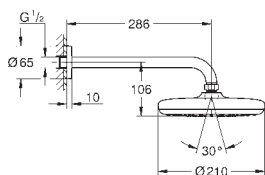

GROHE ВЕРХНІ ДУШІ

Артикул

Колір

Брутто ціна
з ПДВ, €

26 668 000

хром

267,00

Tempesta 250

Набір 380 мм верхнього душу, 1 режим струменю

складається із:

верхній душ Tempesta 250 (26 666)

1 режим струменю:

режим струменю Rain

верхній душ із верхньою кришкою білого кольору

380 мм душовий кронштейн (28 361)

GROHE EcoJoy обмежувач витрат води 9,5 л/хв

GROHE DreamSpray розкішний потік води

GROHE StarLight хромована поверхня

SpeedClean - технологія, що запобігає утворенню вапняного нальоту

Внутрішній охолоджуючий канал для довготривалого терміну служби

може використовуватися із проточним водонагрівачем

професійна версія

26 664 000

хром

230,00

Tempesta 250

Набір 142 мм верхнього душу настельного монтажу, 1 режим струменю

складається із:

верхній душ Tempesta 250 (26 662)

режим струменю Rain

повністю хромована поверхня

настельний душовий кронштейн 142 мм (28 724)

GROHE EcoJoy обмежувач витрат води 9,5 л/хв

GROHE DreamSpray розкішний потік води

GROHE StarLight хромована поверхня

SpeedClean - технологія, що запобігає утворенню вапняного нальоту

Внутрішній охолоджуючий канал для довготривалого терміну служби

може використовуватися із проточним водонагрівачем

професійна версія

26 682 000

хром

285,00

Tempesta 250 Cube

Набір 380 мм верхнього душу, 1 режим струменю

складається із:

верхній душ Tempesta 250 Cube (26 681)

1 режим струменю:

режим струменю Rain

повністю хромована поверхня

душовий кронштейн 380 мм

з квадратною розеткою

GROHE EcoJoy обмежувач витрат води 9,5 л/хв

GROHE DreamSpray розкішний потік води

GROHE StarLight хромована поверхня

SpeedClean - технологія, що запобігає утворенню вапняного нальоту

Внутрішній охолоджуючий канал для довготривалого терміну служби

може використовуватися із проточним водонагрівачем