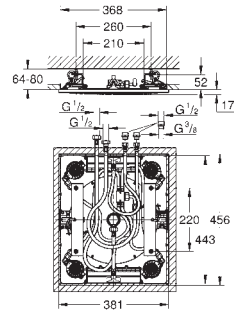

Rainshower F-Series 15"

Настільний душ з 3 режимами струменю

Rain, Vokoma Spray, Waterfall і комбінації режимів

381 мм (ширина) x 17 мм (висота) x 456 мм (глибина)

матеріал: метал

GROHE DreamSpray розкішний потік води

GROHE StarLight хромована поверхня

GROHE XL Waterfall режим широкого потоку води

SpeedClean - технологія, що запобігає утворенню вапняного нальоту

витрата води при використанні одного режиму струменю при тиску в 3 бари:

1 x режим Rain 300 мм: прибіл. 20 л/хв

2 x XL Waterfall: 1 x Waterfall 20 л, 2 x Waterfall 32 л/хв

4 x Vokoma Spray із кутом повороту 20°: 20 л/хв

верхній душ контролюється 4 виходами

27 938 001

хром

4 390,00