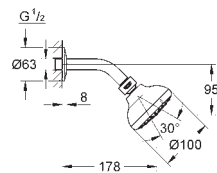

Tempesta 100

Набір верхнього душу, 3 режими струменю

GROHE Rain O², Rain, Massage
обертвовий шаровий шарнір ± 15°
душовий кронштейн із 1/2" різьбою для підключення розетки

GROHE DreamSpray розкішний потік води

GROHE StarLight хромована поверхня

SpeedClean - технологія, що запобігає утворенню вапняного нальоту

Внутрішній охолоджуючий канал для довготривалого терміну служби
може використовуватися із проточним водонагрівачем
мінімальний тиск 1.0 бар

27 869 001

хром

106,00