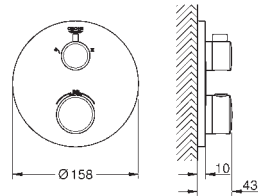

35 600 000

вбудована частина

113,00

GROHE Rapido SmartBox Універсальна вбудована частина для
прихованого монтажу

24 077 000

хром

572,00

Grohtherm

**Термостатичний змішувач на ванну на 2 виходи із вбудованим запірним
клапаном/розподільчий клапан**

комплект верхньої монтажної частини для

вбудованої частини GROHE Rapido SmartBox 35 600/35 604

GROHE TurboStat вбудований термоелемент

GROHE StarLight хромована поверхня

із настінними розетками **GROHE FastFixation** (приховані ексцентрики,
ущільнювачі, кріплення)

металева настінна накладка, припасування в межах 6°

символи переключення на душ або ванну

GROHE SafeStop - попередньо встановлений обмежувач температури на
38°C

GROHE SafeStop Plus (додаткова опція) - обмежувач температури води до
43°C / 46°C

GROHE AquaDimmer, вбудований запірний клапан/розподільний клапан

пропускна здатність виходів:

вихід B = 27 л/хв

вихід C = 30 л/хв

без вбудованої частини