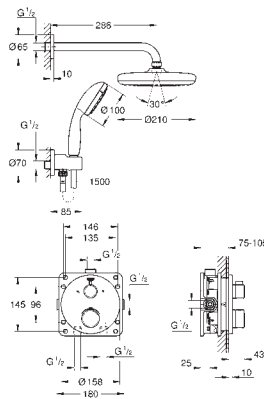

34 727 000

хром

964,00

Grotherm

Душовий комплект із системою Tempesta 210

складається із:

комплект Grotherm для верхньої монтажної частини із аквадиммером (24 076)
вбудованої частини GROHE Rapido SmartBox 35 600/35 604
верхній душ Tempesta 210 (26 410)
душовий 286 мм кронштейн Rainshower (28 576)
ручний душ Tempesta 100 II (27 597)
підключення для душового шлангу (28 628)
Rotaflex душовий шланг 1500 мм 1/2" x 1/2" (28 409)