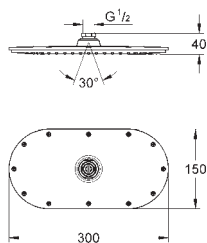

27 470 LS0

Білий місяць, хром

850,00

Rainshower Veris 300

Верхній душ із 1 режимом струменю

режим струменю Rain

біла душова поверхня

300 x 150 мм

матеріал: метал

шаровий шарнір із кутом повороту $\pm 15^\circ$

з'єднувальна різьба 1/2"

GROHE DreamSpray розкішний потік води

GROHE StarLight хромована поверхня

SpeedClean - технологія, що запобігає утворенню вапняного нальоту

може використовуватися із проточним водонагрівачем