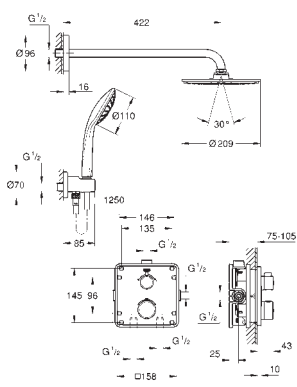

422 мм душовий кронштейн Rainshower (26 145 000)

ручний душ Sena (28 034 000)

настінний тримач Rainshower (27 075 000)

настінне підключення душу Rainshower (27 076 000)

душовий шланг Silverflex 1250 мм 1/2" x 1/2" (28 362)