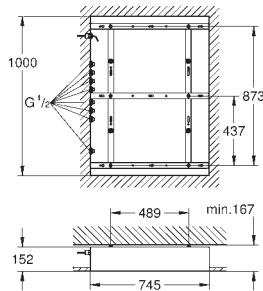

Режими струменю

1 x AquaCurtain

1 x Pure XL

1 x 2 Drizzle режими (холодний туман)

2 x режим GROHE PureRain 400 x 190 мм (контролюються окремо)

2 x XL Waterfall (контролюються окремо)

1 x 4 режим Vokoma із кутом регулюванням в 20° і комбінації

повний спектр LED-індикації: м'яке світло з усіма кольорами веселки, що

змінюються

індивідуальне налаштування: постійне підсвічування із можливістю вибору

кольору

джерело живлення для світла 12 В пост. струму

схвалено CE

SpeedClean - технологія, що запобігає утворенню вапняного нальоту

GROHE DreamSpray розкішний потік води

покриття **GROHE StarLight**

для підключення **необхідні** вбудований блок (26 376 001), F-digital Deluxe базовий блок (26 374 000), блок Bluetooth (36 371 000) і різноманітні подовжувальні кабелі – замовляються окремо відповідно до типу монтажу.

Конструкція стелі повинна витримувати вагу виробу (> 70 кг). Настільний душ повинен контролюватися 8 виходами + 1 вихід для ручного душу. Таким чином, злив повинен мати необхідні розміри (> 100 л/хв). Більш детальну інформацію читайте в інструкції з монтажу.

рекомендовано: конфігурація із Grohtherm SmartControl 3 x Grohtherm SmartControl (29 126 000) 3 x GROHE Rapido SmartBox (35 604 000) 1 x Euphoria Cube Stick комплект з настінним тримачем і 1 режимом струменю (26 405 000)

даний продукт містить вбудовані LED лампи, які не можна замінити іншими: клас енергоефективності A++

26 376 001

хром

3 030,00

Rainshower F-Series 40"

Набір для монтажу

використовується для настільного душу Rainshower F-Series 40"

AquaSymphony

1000 мм (ширина) x 745 мм (висота) x 152 мм (глибина)

мінімальна глибина монтажу: 167 мм

виходи для води: латунь

1/2" з'єднання

Конструкція стелі повинна витримувати вагу виробу (> 70 кг). Настільний душ повинен контролюватися 8 виходами + 1 вихід для ручного душу. Таким чином, злив повинен мати необхідні розміри (> 100 л/хв). Більш детальну інформацію читайте в інструкції з монтажу.

27 865 000

хром

6 470,00

Rainshower F-Series 20"

Настільний душ з підсвіткою, 1 душовий режим

режим струменю Rain

508 x 508 x 59 мм

матеріал: метал

повний спектр LED-індикації: м'яке світло з усіма кольорами веселки, що

змінюються

індивідуальне налаштування: постійне підсвічування із можливістю вибору

кольору

джерело живлення для світла 12 В пост. струму

схвалено CE

GROHE DreamSpray розкішний потік води

GROHE StarLight хромована поверхня

SpeedClean - технологія, що запобігає утворенню вапняного нальоту

може використовуватися із проточним водонагрівачем

необхідна вбудована частина (29 069 000), F-digital Deluxe базовий блок

(36 397 000), блок Bluetooth (36 371 000) і різноманітні подовжувачі –

замовляються окремо відповідно до типу монтажу.

Для більш детального планування та інформації про продукт зверніться у найближчий сервісний центр GROHE.