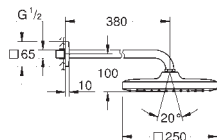

26 687 000

хром

267,00

верхній душ із верхньою кришкою білого кольору

26 411 000

хром

221,00

Tempesta 210

Верхній 286 мм душ, 1 режим струменю

складається із:

верхній душ Tempesta 210 (26 408)

1 режим струменю:

режим струменю Rain

душовий 286 мм кронштейн Rainshower (28 576)

GROHE DreamSpray розкішний потік води

GROHE StarLight хромована поверхня

SpeedClean - технологія, що запобігає утворенню вапняного нальоту

Внутрішній охолоджуючий канал для довготривалого терміну служби

може використовуватися із проточним водонагрівачем

мінімальний тиск 1.0 бар