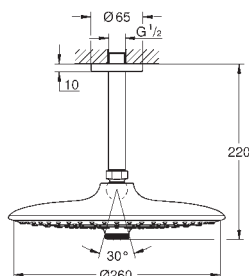

GROHE ВЕРХНІ ДУШІ

Артикул

Колір

Брутто ціна
з ПДВ, €

26 171 000

хром

580,00

Rainshower Cosmopolitan 210

Набір 422 мм верхнього душу, 1 режим струменю

складається із:

металевий верхній душ Rainshower Cosmopolitan 210, із хромованою душовою голівкою (28 368 000)

1 режим струменю:

режим струменю Rain

422 мм душовий кронштейн Rainshower, хромована розетка (26 146)

GROHE DreamSpray розкішний потік води

GROHE StarLight хромована поверхня

SpeedClean - технологія, що запобігає утворенню вапняного нальоту

може використовуватися із проточним водонагрівачем

мінімальний тиск **0.5** бар

26 052 000

хром

543,00

Rainshower Cosmopolitan 210

Верхній 286 мм душ, 1 режим струменю

складається із:

металевий верхній душ Rainshower Cosmopolitan 210 (28 368 000)

1 режим струменю:

режим струменю Rain

душовий 286 мм кронштейн Rainshower (28 576)

GROHE DreamSpray розкішний потік води

GROHE StarLight хромована поверхня

SpeedClean - технологія, що запобігає утворенню вапняного нальоту

може використовуватися із проточним водонагрівачем

мінімальний тиск **0.5** бар

26 459 000

хром

304,00

Euphoria 260

Набір 380 мм верхнього душу, 3 режими струменю

складається із:

верхній душ Euphoria 260 (26 457)

3 режими струменю:

Rain, SmartRain, Jet

душовий 380 мм кронштейн Rainshower (28 361)

GROHE EcoJoy обмежувач витрат води 9.5 л/хв

GROHE DreamSpray розкішний потік води

GROHE StarLight хромована поверхня

SpeedClean - технологія, що запобігає утворенню вапняного нальоту

Внутрішній охолоджуючий канал для довготривалого терміну служби

може використовуватися із проточним водонагрівачем

26 458 000

хром

304,00

без обмежувача напору

26 460 000

хром

242,00

Euphoria 260

Набір 142 мм верхнього душу, 3 режими струменю

складається із:

верхній душ Euphoria 260 (26 455)