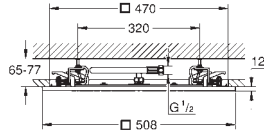

GROHE ВЕРХНІ ДУШІ

Артикул

Колір

Брутто ціна
з ПДВ, €

27 286 000

хром

2 700,00

Rainshower F-Series 20"

Настільний душ із 1 режимом струменю

режим струменю Rain

508 x 508 мм

матеріал: метал

з'єднувальна різьба 1/2"

GROHE DreamSpray розкішний потік води

GROHE StarLight хромована поверхня

SpeedClean - технологія, що запобігає утворенню вапняного нальоту

може використовуватися із проточним водонагрівачем

мінімальний тиск 1.0 бар

27 939 001

хром

4 390,00