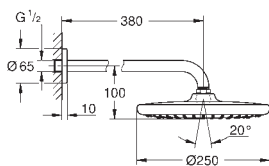

GROHE ВЕРХНІ ДУШІ

Артикул

Колір

Брутто ціна
з ПДВ, €

26 668 000

хром

267,00

Tempesta 250

Набір 380 мм верхнього душу, 1 режим струменю

складається із:

верхній душ Tempesta 250 (26 666)

1 режим струменю:

режим струменю Rain

верхній душ із верхньою кришкою білого кольору

380 мм душовий кронштейн (28 361)

GROHE EcoJoy обмежувач витрат води 9,5 л/хв

GROHE DreamSpray розкішний потік води

GROHE StarLight хромована поверхня

SpeedClean - технологія, що запобігає утворенню вапняного нальоту

Внутрішній охолоджуючий канал для довготривалого терміну служби

може використовуватися із проточним водонагрівачем

професійна версія

26 664 000

хром

230,00

Tempesta 250

Набір 142 мм верхнього душу настельного монтажу, 1 режим струменю

складається із:

верхній душ Tempesta 250 (26 662)

режим струменю Rain

повністю хромована поверхня

настельний душовий кронштейн 142 мм (28 724)

GROHE EcoJoy обмежувач витрат води 9,5 л/хв

GROHE DreamSpray розкішний потік води

GROHE StarLight хромована поверхня

SpeedClean - технологія, що запобігає утворенню вапняного нальоту

Внутрішній охолоджуючий канал для довготривалого терміну служби

може використовуватися із проточним водонагрівачем

професійна версія