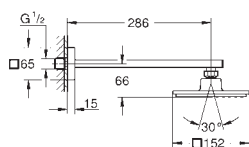

GROHE ВЕРХНІ ДУШІ

Артикул

Колір

Брутто ціна
з ПДВ, €

26 171 000

хром

580,00

Rainshower Cosmopolitan 210

Набір 422 мм верхнього душу, 1 режим струменю

складається із:

металевий верхній душ Rainshower Cosmopolitan 210, із хромованою душовою голівкою (28 368 000)

1 режим струменю:

режим струменю Rain

422 мм душовий кронштейн Rainshower, хромована розетка (26 146)

GROHE DreamSpray розкішний потік води

GROHE StarLight хромована поверхня

SpeedClean - технологія, що запобігає утворенню вапняного нальоту

може використовуватися із проточним водонагрівачем

мінімальний тиск **0.5** бар

26 052 000

хром

543,00

Rainshower Cosmopolitan 210

Верхній 286 мм душ, 1 режим струменю

складається із:

металевий верхній душ Rainshower Cosmopolitan 210 (28 368 000)

1 режим струменю:

режим струменю Rain

душовий 286 мм кронштейн Rainshower (28 576)

GROHE DreamSpray розкішний потік води

GROHE StarLight хромована поверхня

SpeedClean - технологія, що запобігає утворенню вапняного нальоту

може використовуватися із проточним водонагрівачем

мінімальний тиск **0.5** бар

26 459 000

хром

304,00

Euphoria 260

Набір 380 мм верхнього душу, 3 режими струменю

складається із:

верхній душ Euphoria 260 (26 457)

3 режими струменю:

Rain, SmartRain, Jet

душовий 380 мм кронштейн Rainshower (28 361)

GROHE EcoJoy обмежувач витрат води 9.5 л/хв

GROHE DreamSpray розкішний потік води

GROHE StarLight хромована поверхня

SpeedClean - технологія, що запобігає утворенню вапняного нальоту

Внутрішній охолоджуючий канал для довготривалого терміну служби

може використовуватися із проточним водонагрівачем

26 458 000

хром

304,00

без обмежувача напору

26 460 000

хром

242,00

Euphoria 260

Набір 142 мм верхнього душу, 3 режими струменю

складається із:

верхній душ Euphoria 260 (26 455)