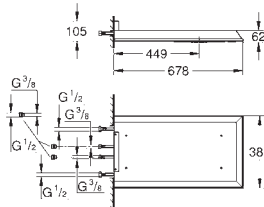

Rainshower F-Series 15"

Верхній душ з 3 режимами струменю

Rain, Vokoma Spray, Waterfall і комбінації режимів

381 мм (ширина) x 60 мм (висота) x 677 мм (глибина)

матеріал: метал

GROHE DreamSpray розкішний потік води

GROHE StarLight хромована поверхня

GROHE XL Waterfall режим широкого потоку води

SpeedClean - технологія, що запобігає утворенню вапняного нальоту

витрата води при використанні одного режиму струменю при тиску в 3 бари:

1 x режим Rain 300 мм: прибіл. 20 л/хв

2 x XL Waterfall: 1 x Waterfall 20 л, 2 x Waterfall 32 л/хв

4 x Vokoma Spray із кутом повороту 20°: 20 л/хв

необхіден монтажний набір (26 042 000) – замовляється окремо

верхній душ контролюється 4 виходами

26 042 000

вбудована частина

302,00