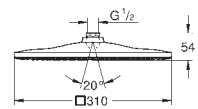

27 470 000

хром

672,00

Rainshower Veris 300

Верхній душ із 1 режимом струменю

режим струменю Rain

300 x 150 мм

матеріал: метал

шаровий шарнір із кутом повороту $\pm 15^\circ$

з'єднувальна різьба 1/2"

GROHE DreamSpray розкішний потік води

GROHE StarLight хромована поверхня

SpeedClean - технологія, що запобігає утворенню вапняного нальоту

може використовуватися із проточним водонагрівачем

мінімальний тиск 1.0 бар