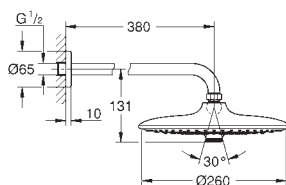

26 458 000

хром

304,00

без обмежувача напору

26 460 000

хром

242,00

Euphoria 260

Набір 142 мм верхнього душу, 3 режими струменю

складається із:

верхній душ Euphoria 260 (26 455)

3 режими струменю:

Rain, SmartRain, Jet

настільний 142 мм душовий кронштейн Rainshower (28 724)

GROHE DreamSpray розкішний потік води

GROHE StarLight хромована поверхня

SpeedClean - технологія, що запобігає утворенню вапняного нальоту

Внутрішній охолоджуючий канал для довготривалого терміну служби

може використовуватися із проточним водонагрівачем