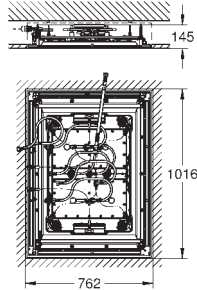

Режими струменю

1 x AquaCurtain

1 x Pure XL

1 x 2 Drizzle режими (холодний туман)

2 x режим GROHE PureRain 400 x 190 мм (контролюються окремо)

2 x XL Waterfall (контролюються окремо)

1 x 4 режим Vokoma із кутом регулюванням в 20° і комбінації

повний спектр LED-індикації: м'яке світло з усіма кольорами веселки, що

змінюються

індивідуальне налаштування: постійне підсвічування із можливістю вибору

кольору

джерело живлення для світла 12 В пост. струму

схвалено CE

SpeedClean - технологія, що запобігає утворенню вапняного нальоту

GROHE DreamSpray розкішний потік води

покриття **GROHE StarLight**

для підключення **необхідні** вбудований блок (26 376 001), F-digital Deluxe базовий блок (26 374 000), блок Bluetooth (36 371 000) і різноманітні подовжувальні кабелі – замовляються окремо відповідно до типу монтажу.

Конструкція стелі повинна витримувати вагу виробу (> 70 кг). Настільний душ повинен контролюватися 8 виходами + 1 вихід для ручного душу. Таким чином, злив повинен мати необхідні розміри (> 100 л/хв). Більш детальну інформацію читайте в інструкції з монтажу.

рекомендовано: конфігурація із Grohtherm SmartControl 3 x Grohtherm SmartControl (29 126 000) 3 x GROHE Rapido SmartBox (35 604 000) 1 x Euphoria Cube Stick комплект з настінним тримачем і 1 режимом струменю (26 405 000)

даний продукт містить вбудовані LED лампи, які не можна замінити іншими: клас енергоефективності A++

26 376 001

хром

3 030,00

Rainshower F-Series 40"

Набір для монтажу

використовується для настільного душу Rainshower F-Series 40"

AquaSymphony

1000 мм (ширина) x 745 мм (висота) x 152 мм (глибина)

мінімальна глибина монтажу: 167 мм

виходи для води: латунь

1/2" з'єднання

Конструкція стелі повинна витримувати вагу виробу (> 70 кг). Настільний душ повинен контролюватися 8 виходами + 1 вихід для ручного душу. Таким чином, злив повинен мати необхідні розміри (> 100 л/хв). Більш детальну інформацію читайте в інструкції з монтажу.

27 865 000

хром

6 470,00

Rainshower F-Series 20"

Настільний душ з підсвіткою, 1 душовий режим

режим струменю Rain

508 x 508 x 59 мм

матеріал: метал

повний спектр LED-індикації: м'яке світло з усіма кольорами веселки, що

змінюються

індивідуальне налаштування: постійне підсвічування із можливістю вибору

кольору

джерело живлення для світла 12 В пост. струму

схвалено CE

GROHE DreamSpray розкішний потік води

GROHE StarLight хромована поверхня

SpeedClean - технологія, що запобігає утворенню вапняного нальоту

може використовуватися із проточним водонагрівачем

необхідна вбудована частина (29 069 000), F-digital Deluxe базовий блок

(36 397 000), блок Bluetooth (36 371 000) і різноманітні подовжувачі –

замовляються окремо відповідно до типу монтажу.

Для більш детального планування та інформації про продукт зверніться у найближчий сервісний центр GROHE.