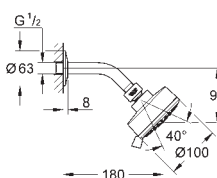

Tempesta Cosmopolitan 100

Набір верхнього душу, 3 режими струменю

GROHE Rain O², Rain, Massage
обертвовий шаровий шарнір ± 15°
душовий кронштейн із 1/2" різьбою для підключення розетки

GROHE DreamSpray розкішний потік води

GROHE StarLight хромована поверхня

SpeedClean - технологія, що запобігає утворенню вапняного нальоту

Внутрішній охолоджуючий канал для довготривалого терміну служби
може використовуватися із проточним водонагрівачем

26 089 001

хром

107,00