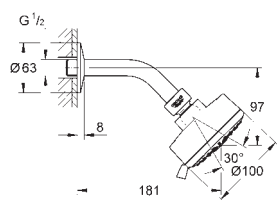

Tempesta Cosmopolitan 100

Верхній душ, 4 режими струменю

GROHE Rain O², Rain, Massage, Jet
обертвовий шаровий шарнір ± 15°
душовий кронштейн із 1/2" різьбою для підключення розетки

GROHE EcoJoy обмежувач витрат води 9.5 л/хв

GROHE DreamSpray розкішний потік води

GROHE StarLight хромована поверхня

SpeedClean - технологія, що запобігає утворенню вапняного нальоту

Внутрішній охолоджуючий канал для довготривалого терміну служби
може використовуватися із проточним водонагрівачем

26 090 001

хром

97,00