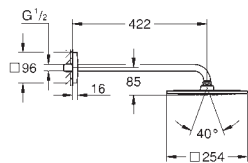

режим струменю Rain

душовий кронштейн із квадратною розеткою Rainshower 422 мм (26 145 000)

GROHE DreamSpray розкішний потік води

GROHE StarLight хромована поверхня

SpeedClean - технологія, що запобігає утворенню вапняного нальоту
може використовуватися із проточним водонагрівачем