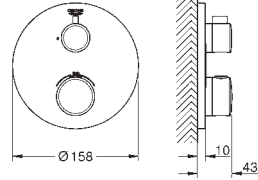

GROHE ТЕРМОСТАТИ GROHTHERM ІЗ 2 КНОПКАМИ КЕРУВАННЯ

Артикул

Колір

Брутто ціна
з ПДВ, €

24 075 000

хром

513,00

Grohtherm

Термостатичний змішувач на 1 вихід із запірним клапаном
комплект верхньої монтажної частини для
вбудованої частини GROHE Rapido SmartBox 35 600/35 604

GROHE TurboStat вбудований термоелемент

GROHE StarLight хромована поверхня

із настінними розетками **GROHE FastFixation** (приховані ексцентрики,
ущільнювачі, кріплення)

металева настінна накладка, припасування в межах 6°

GROHE SafeStop - попередньо встановлений обмежувач температури на
38°C

GROHE SafeStop Plus (додаткова опція) - обмежувач температури води до
43°C / 46°C

вбудовані зворотні клапани і очисні фільтри

керамічний запірний клапан, 120°

пропускна здатність виходів:

вихід B = 27 л/хв

вихід C = 30 л/хв

без вбудованої частини

35 600 000

вбудована частина

113,00

GROHE Rapido SmartBox Універсальна вбудована частина для
прихованого монтажу

24 076 000

хром

572,00

Grohtherm

**Термостатичний змішувач для душу на 2 виходи із вбудованим
перемикачем**

комплект верхньої монтажної частини для

вбудованої частини GROHE Rapido SmartBox 35 600/35 604

GROHE TurboStat вбудований термоелемент

GROHE StarLight хромована поверхня

із настінними розетками **GROHE FastFixation** (приховані ексцентрики,
ущільнювачі, кріплення)

металева настінна накладка, припасування в межах 6°

друковані символи верхнього і ручного душу

GROHE SafeStop - попередньо встановлений обмежувач температури на
38°C

GROHE SafeStop Plus (додаткова опція) - обмежувач температури води до
43°C / 46°C

GROHE AquaDimmer, вбудований запірний клапан/розподільний клапан

пропускна здатність виходів:

вихід B = 27 л/хв

вихід C = 30 л/хв

без вбудованої частини