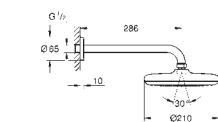

GROHE ТЕРМОСТАТИ GROHTHERM ІЗ 2 КНОПКАМИ КЕРУВАННЯ

Артикул

Колір

Брутто ціна
з ПДВ, €

ТЕРМОСТАТИ

34 728 000

хром

875,00

Grotherm

Душовий комплект із системою Tempesta 210

складається із:

комплект верхньої монтажної частини Grotherm із аквадиммером (24 079)

вбудованої частини GROHE Rapido SmartBox 35 600/35 604

верхній душ Tempesta 210 (26 410)

душовий 286 мм кронштейн Rainshower (28 576)

ручний душ, настінний тримач, підключення для душового шлангу; душовий шланг замовляється окремо