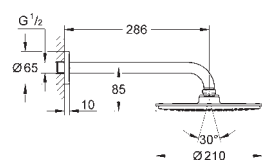

26 459 000

хром

304,00

Euphoria 260

Набір 380 мм верхнього душу, 3 режими струменю

складається із:

верхній душ Euphoria 260 (26 457)

3 режими струменю:

Rain, SmartRain, Jet

душовий 380 мм кронштейн Rainshower (28 361)

GROHE EcoJoy обмежувач витрат води 9.5 л/хв

GROHE DreamSpray розкішний потік води

GROHE StarLight хромована поверхня

SpeedClean - технологія, що запобігає утворенню вапняного нальоту

Внутрішній охолоджуючий канал для довготривалого терміну служби

може використовуватися із проточним водонагрівачем