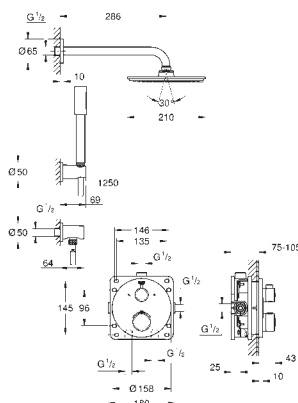

34 732 000

хром

1 550,00

Grotherm

Набір для комплектації душу Rainshower Cosmopolitan 210

складається із:

комплект Grotherm для верхньої монтажної частини із аквадиммером (24 076)
вбудованої частини GROHE Rapido SmartBox 35 600/35 604
металевий верхній душ Rainshower Cosmopolitan 210 (28 373)
286 мм душовий кронштейн Rainshower (28 576)
ручний душ Sena (28 034 000)
настінний тримач для душу Rainshower (27 074 000)
Rainshower підключення для душового шлангу (27 057 000)
душовий шланг Silverflex 1250 мм 1/2" x 1/2" (28 362)