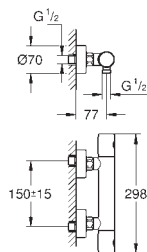

GROHE EUROSMART COSMOPOLITAN

Артикул

Колір

Брутто ціна
з ПДВ, €

32 839 000

хром

142,00

Eurosmart Cosmopolitan

Одноважільний змішувач для біде 1/2" S-розміру

монтаж на один отвір
металевий важіль

GROHE SilkMove 35 мм керамічний картридж
регулювання витрати води

GROHE StarLight хромована поверхня

GROHE FastFixation система швидкого монтажу

аератор із шаровим шарніром

набір донних клапанів 1 1/4"

гнучкі з'єднувальні шланги

додатковий обмежувач температури 46 375 000

клас шуму I відповідно до DIN 4109

32 840 000

хром

134,00

із висувним ланцюжком

32 837 000

хром

142,00

Eurosmart Cosmopolitan

Одноважільний змішувач для душу 1/2"

настінний монтаж

металевий важіль

GROHE SilkMove 46 мм керамічний картридж

GROHE StarLight хромована поверхня

регулювання витрати води

можливість встановити мінімальну витрату води при бл. 2.5 л/хв

1/2" вихід для душу знизу із вбудованим зворотнім клапаном

S-подібні з'єднання

додатковий обмежувач температури (46 308)

захист від зворотнього потоку

клас шуму I відповідно до DIN 4109

18 349 000

матовий пластик

41,00

Eurosmart Cosmopolitan

Пластикова полицка

для 32 837 000, 32 838 000

34 765 000

хром

284,00

Grontherm 800 Cosmopolitan

Термостат для душу 1/2"

настінний монтаж

GROHE StarLight хромована поверхня

GROHE MetalGrip ергономічна металева рукоятка

GROHE SafeStop - попередньо встановлений обмежувач температури на 38°C

GROHE SafeStop Plus (додаткова опція) - обмежувач температури води до 43°C

GROHE TurboStat вбудований термоелемент

вбудований закритий змішаної води

рукоятка регулювання водного потоку із кнопкою **GROHE EcoButton**

(економічна кнопка із індивідуальними налаштуваннями стопору)

керамічний вентиль 1/2", 180°

вихід душового піддону 1/2"

вбудовані зворотні клапани