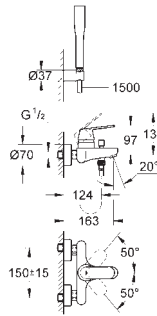

GROHE EUROSMART COSMOPOLITAN

Артикул

Колір

Брутто ціна
з ПДВ, €

32 832 000

хром

216,00

Eurosmart Cosmopolitan

Одноважільний змішувач для ванни 1/2"

настінний монтаж

металевий важіль

GROHE SilkMove 46 мм керамічний картридж

GROHE StarLight хромована поверхня

регулювання витрати води

можливість встановити мінімальну витрату води при бл. 2.5 л/хв

автоматичний перемикач: ванна/душ

аератор

вбудований зворотній клапан у душовому виході 1/2"

S-подібні з'єднання

захист від зворотнього потоку

додатковий обмежувач температури (46 308)

клас шуму I відповідно до DIN 4109

із душовим гарнітуром

складається із:

ручний душ Euphoria Cosmopolitan (27 367)

настінний душовий тримач (27 056)

1500 мм душовий шланг Relexaflex 1/2" x 1/2" (28 151)