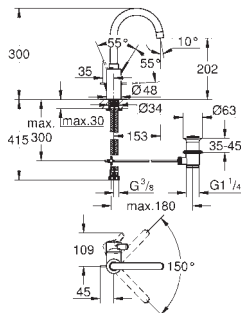

набір донних клапанів 1 1/4"

гнучкі з'єднувальні шланги

мінімальний тиск 1.0 бар

23 398 00E

хром

155,00

**гладенький корпус**

32 830 001