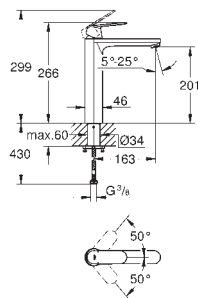

23 921 000

хром

260,00

Eurosmart Cosmopolitan

Одноважільний змішувач для раковини 1/2" XL-розміру

монтаж на один отвір

металевий важіль

для окремо розташованих раковин

GROHE SilkMove 28 мм керамічний картридж

із обмежувачем температури

GROHE StarLight хромована поверхня

GROHE EcoJoy аератор 5.7 л/хв

GROHE AquaGuide аератор, що регулюється

система швидкого монтажу

гладенький корпус

гнучкі з'єднувальні шланги

мінімальний тиск 1.0 бар