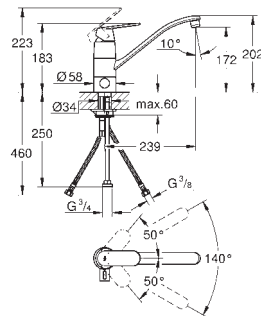

31 161 000

хром

306,00

Eurosmart Cosmopolitan
Одноважільний змішувач для мийки 1/2", DN 15
із вбудованим запірним клапаном
низький вилив
монтаж на один отвір
покриття **GROHE StarLight**
GROHE SilkMove 46 мм керамічний картридж
аератор
регулювання витрати води
обертовий вилив
площина обертання 140°
гнучкі з'єднувальні шланги
система швидкого монтажу