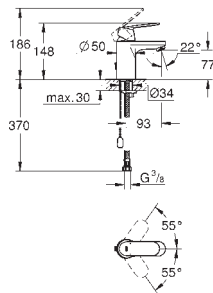

32 827 00E

хром

134,00

Eurosmart Cosmopolitan

Одноважільний змішувач для раковини 1/2" S-розміру

монтаж на один отвір

металевий важіль

GROHE SilkMove 35 мм керамічний картридж

регулювання витрати води

можливість встановити мінімальну витрату води при бл. 2.5 л/хв

GROHE StarLight хромована поверхня

GROHE EcoJoy SpeedClean аератор 5.7 л/хв

GROHE FastFixation система швидкого монтажу

висувний ланцюжок

гнучкі з'єднувальні шланги

клас шуму I відповідно до DIN 4109