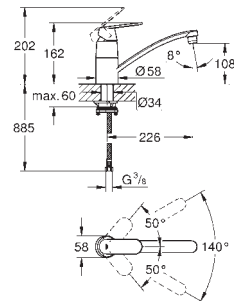

31 170 000

хром

338,00

Eurosmart Cosmopolitan
Одноважільний змішувач для мийки 1/2", DN 15
для монтажу перед вікном
низький вилив
монтаж на один отвір
покриття **GROHE StarLight**
GROHE SilkMove 46 мм керамічний картридж
регулювання витрати води
аератор
обертовий вилив
площина обертання 140°
висота фіксованої розетки: 30 мм
гнучкі з'єднувальні шланги

ЗМІШУВАЧІ
ДЛЯ КУХНІ