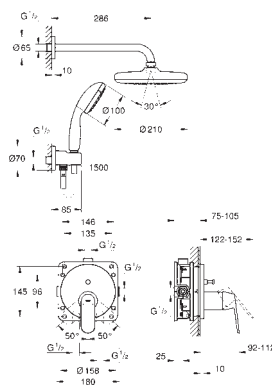

25 219 001

хром

611,00

Eurosmart Cosmopolitan

Душовий комплект із системою Tempesta 210

складається із:

комплект верхньої монтажної частини Eurosmart Cosmopolitan із

автоматичним перемикачем ванна / душ (24 045)

універсальна вбудована частина GROHE Rapido SmartBox, 1/2" (35 600)

верхній душ Tempesta 210 (26 410)

душовий 286 мм кронштейн Rainshower (28 576)

ручний душ Tempesta 100, 2 режими струменю, 9.5 л/хв (27 597)

підключення для душового шлангу (28 628)

Rotaflex душовий шланг 1500 мм 1/2" x 1/2" (28 409)