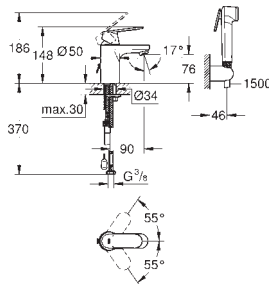

23 125 000

хром

199,00

Eurosmart Cosmopolitan

Одноважільний змішувач для раковини 1/2" S-розміру

монтаж на один отвір

металевий важіль

GROHE SilkMove 35 мм керамічний картридж

регулювання витрати води

додатковий обмежувач температури 46 375 000

GROHE StarLight хромована поверхня

GROHE EcoJoy аератор 4.0 л/хв

GROHE FastFixation система швидкого монтажу

висувний ланцюжок

гнучкі з'єднувальні шланги

додатковий обмежувач температури

із душовим гарнітуром, що складається із:

ручного душу із вбудованим перемикачем

настінного тримача для душу

душового шлангу

рекомендований тиск 1.0 - 5.0 бар