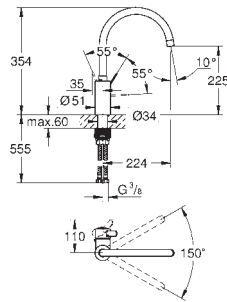

GROHE EUROSMART COSMOPOLITAN

Артикул

Колір

Брутто ціна
з ПДВ, €

32 843 002
32 843 DC2

хром
дамаська сталь

223,00
291,00

Eurosmart Cosmopolitan

Одноважільний змішувач для мийки 1/2", DN 15

високий вилив

монтаж на один отвір

GROHE StarLight хромована поверхня

GROHE SilkMove 35 мм керамічний картридж

GROHE Zero ізольовані внутрішні водні канали - без свинцю та нікелю

аератор

регулювання витрати води

обертвий вилив

регульована площина обертання: 0° / 150°

гнучкі з'єднувальні шланги

система швидкого монтажу **GROHE FastFixation**

32 843 20E

хром

230,00

із технологією **GROHE EcoJoy**