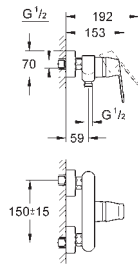

32 837 000

хром

142,00

Eurosmart Cosmopolitan

Одноважільний змішувач для душу 1/2"

настінний монтаж

металевий важіль

GROHE SilkMove 46 мм керамічний картридж

GROHE StarLight хромована поверхня

регулювання витрати води

можливість встановити мінімальну витрату води при бл. 2.5 л/хв

1/2" вихід для душу знизу із вбудованим зворотнім клапаном

S-подібні з'єднання

додатковий обмежувач температури (46 308)

захист від зворотнього потоку

клас шуму I відповідно до DIN 4109

18 349 000

матовий пластик

41,00

Eurosmart Cosmopolitan

Пластикова полицка

для 32 837 000, 32 838 000