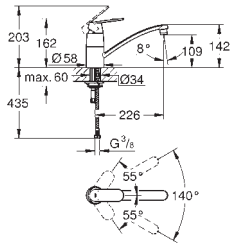

32 842 000

хром

171,00

Eurosmart Cosmopolitan
Одноважільний змішувач для мийки 1/2", DN 15
низький вилив
монтаж на один отвір
покриття **GROHE StarLight**
GROHE SilkMove 35 мм керамічний картридж
аератор
регулювання витрати води
обертовий вилив
площина обертання 140°
гнучкі з'єднувальні шланги
система швидкого монтажу