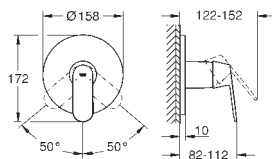

Eurosmart Cosmopolitan

Одноважільний змішувач для душу

комплект верхньої монтажної частини для

вбудованої частини GROHE Rapido SmartBox 35 600/35 604

GROHE SilkMove 46 мм керамічний картридж

GROHE StarLight хромована поверхня

із настінними розетками **GROHE FastFixation** (приховані ексцентрики,

ущільнювачі, кріплення)

металева настінна накладка, припасування в межах 6°

металевий важіль

пропускна здатність виходів:

вихід В або С = 30 л/хв

без вбудованої частини

35 600 000

вбудована частина

113,00

GROHE Rapido SmartBox Універсальна вбудована частина для прихованого монтажу