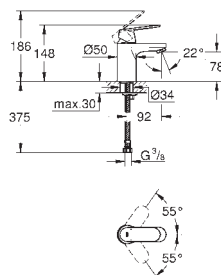

32 824 000

хром

134,00

Eurosmart Cosmopolitan

Одноважільний змішувач для раковини 1/2" S-розміру

монтаж на один отвір

металевий важіль

GROHE SilkMove 35 мм керамічний картридж

регулювання витрати води

можливість встановити мінімальну витрату води при бл. 2.5 л/хв

GROHE StarLight хромована поверхня

GROHE FastFixation система швидкого монтажу

аератор

гладенький корпус

гнучкі з'єднувальні шланги

додатковий обмежувач температури 46 375 000

клас шуму I відповідно до DIN 4109