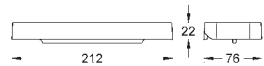

34 765 000

хром

284,00

Grontherm 800 Cosmopolitan

Термостат для душу 1/2"

настінний монтаж

GROHE StarLight хромована поверхня

GROHE MetalGrip ергономічна металева рукоятка

GROHE SafeStop - попередньо встановлений обмежувач температури на 38°C

GROHE SafeStop Plus (додаткова опція) - обмежувач температури води до 43°C

GROHE TurboStat вбудований термоелемент

вбудований закритий змішаної води

рукоятка регулювання водного потоку із кнопкою **GROHE EcoButton**

(економічна кнопка із індивідуальними налаштуваннями стопору)

керамічний вентиль 1/2", 180°

вихід душового піддону 1/2"

вбудовані зворотні клапани

фільтри для затримання бруду

захист від зворотнього потоку

S-подібні з'єднання

металева розетка

GROHE EcoJoy технологія неперевершеного

потoku при економічному використанні води