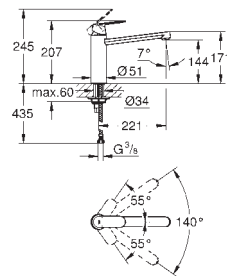

аератор

регулювання витрати води

обертвий вилив

площина обертання 150°

гнучкі з'єднувальні шланги

система швидкого монтажу **GROHE FastFixation**

30 193 000  
30 193 DC0

хром  
дамаська сталь