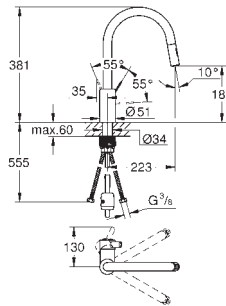

31 481 001

хром

303,00

Eurosmart Cosmopolitan

Одноважільний змішувач для мийки 1/2", DN 15

високий вилив

монтаж на один отвір

GROHE StarLight хромована поверхня

GROHE SilkMove 35 мм керамічний картридж

GROHE EasyDock забезпечує автоматичне переміщення душової лійки до

внутрішнього корпусу виливу

GROHE Zero ізольовані внутрішні водні канали - без свинцю та нікелю

висувна лійка Dual

автоматичний перемикач: ламінарний струмінь/**SpeedClean** душовий режим

струменю

регулювання витрати води

обертвий вилив

площина обертання 360°

захист від зворотнього потоку

гнучкі з'єднувальні шланги

система швидкого монтажу **GROHE FastFixation**