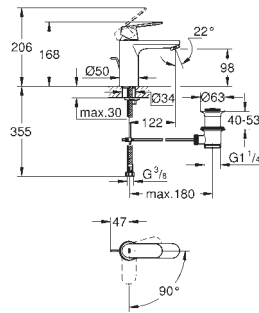

GROHE EUROSMART COSMOPOLITAN

Артикул

Колір

Брутто ціна
з ПДВ, €

23 396 00E

хром

163,00

Eurosmart Cosmopolitan

Одноважільний змішувач для раковини 1/2" M-розміру

монтаж на один отвір

металевий важіль

GROHE SilkMove ES 35 мм керамічний картридж із функцією економного

використання енергії завдяки подачі холодної води при центральному

положенні ричага

регулювання витрати води

можливість встановити мінімальну витрату води при бл. 2.5 л/хв

GROHE StarLight хромована поверхня

обмежувач температури

GROHE EcoJoy аератор 5.7 л/хв

GROHE FastFixation система швидкого монтажу

набір донних клапанів 1 1/4"

гнучкі з'єднувальні шланги

мінімальний тиск 1.0 бар

23 398 00E

хром

155,00

гладенький корпус