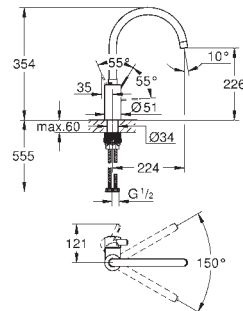

регулювання витрати води

обертвий вилив

площина обертання 360°

захист від зворотнього потоку

гнучкі з'єднувальні шланги

система швидкого монтажу **GROHE FastFixation**

31 188 002

хром