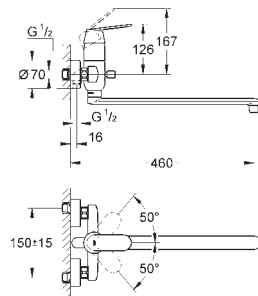

32 847 000

хром

320,00

Eurosmart Cosmopolitan

Змішувач для раковини, 1/2"

настінний монтаж

металевий важіль

GROHE SilkMove 46 мм керамічний картридж

GROHE StarLight хромована поверхня

регулювання витрати води

можливість встановити мінімальну витрату води при бл. 2.5 л/хв

автоматичний перемикач: ванна/душ

обертювий вилив

виступ 400 мм

S-подібні з'єднання

24 044 000

хром

180,00