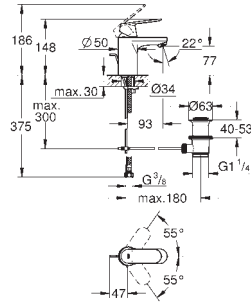

GROHE EUROSMART COSMOPOLITAN

Артикул

Колір

Брутто ціна
з ПДВ, €

32 825 00E

хром

142,00

Eurosmart Cosmopolitan

Одноважільний змішувач для раковини 1/2" S-розміру

монтаж на один отвір

металевий важіль

GROHE SilkMove 35 мм керамічний картридж

регулювання витрати води

можливість встановити мінімальну витрату води при бл. 2.5 л/хв

обмежувач температури

GROHE StarLight хромована поверхня

GROHE EcoJoy SpeedClean аератор 5.7 л/хв

GROHE FastFixation система швидкого монтажу

набір донних клапанів 1 1/4"

гнучкі з'єднувальні шланги

мінімальний тиск 1.0 бар

клас шуму I відповідно до DIN 4109