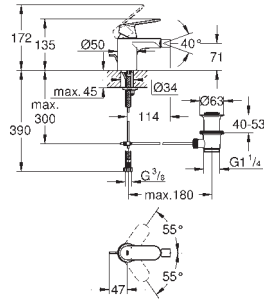

GROHE EUROSMART COSMOPOLITAN

Артикул

Колір

Брутто ціна
з ПДВ, €

32 839 000

хром

142,00

Eurosmart Cosmopolitan

Одноважільний змішувач для біде 1/2" S-розміру

монтаж на один отвір
металевий важіль

GROHE SilkMove 35 мм керамічний картридж
регулювання витрати води

GROHE StarLight хромована поверхня

GROHE FastFixation система швидкого монтажу

аератор із шаровим шарніром

набір донних клапанів 1 1/4"

гнучкі з'єднувальні шланги

додатковий обмежувач температури 46 375 000

клас шуму I відповідно до DIN 4109

32 840 000

хром

134,00

із висувним ланцюжком