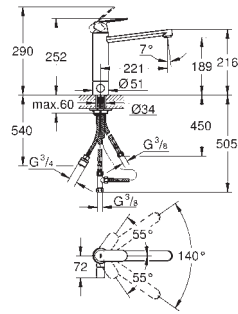

GROHE EUROSMART COSMOPOLITAN

Артикул

Колір

Брутто ціна
з ПДВ, €

30 195 000

хром

299,00

Eurosmart Cosmopolitan
Одноважільний змішувач для мийки 1/2", DN 15
із вбудованим запірним клапаном
середній вилив
монтаж на один отвір
покриття **GROHE StarLight**
GROHE SilkMove 35 мм керамічний картридж
аератор
регулювання витрати води
обертовий вилив
площина обертання 140°
система швидкого монтажу
гнучкі з'єднувальні шланги