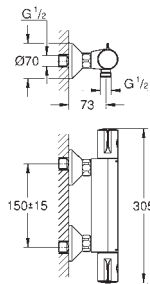

GROHE GROHTHERM 800

Артикул

Колір

Брутто ціна
з ПДВ, €

34 558 000

хром

265,00

Grotherm 800

Термостат для душу 1/2"

настінний монтаж

GROHE StarLight хромована поверхня

GROHE SafeStop - попередньо встановлений обмежувач температури на 38°C

GROHE SafeStop Plus (додаткова опція) - обмежувач температури води до 43°C

GROHE TurboStat вбудований термоелемент

вбудований закрив змішаної води

рукоятка регулювання водного потоку із кнопкою **GROHE EcoButton** (економічна кнопка із індивідуальними налаштуваннями стопору)

керамічний вентиль 1/2", 180°

вихід душевого піддону 1/2"

фільтри для затримання бруду

вбудовані зворотні клапани

захист від зворотнього потоку

S-подібні з'єднання

металева розетка

GROHE EcoJoy технологія неперевершеного

потoku при економному використанні води

34 567 000

хром

344,00