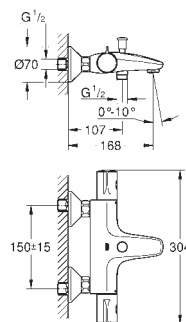

Grotherm 800

Термостат для ванни 1/2"

настінний монтаж

GROHE StarLight хромована поверхня

GROHE TurboStat вбудований термоелемент

GROHE SafeStop - попередньо встановлений обмежувач температури на 38°C

GROHE SafeStop Plus (додаткова опція) - обмежувач температури води до 43°C

вбудований закрив змішаної води

автоматичний перемикач: ванна/душ

рукоятка регулювання водного потоку із кнопкою **GROHE EcoButton** (економічна кнопка із індивідуальними налаштуваннями стопору)

керамічний вентиль 1/2", 180°

вихід душевого піддону 1/2"

регульований аератор

вбудовані зворотні клапани

фільтри для затримання бруду

захист від зворотнього потоку

S-подібні з'єднання

металева розетка

GROHE EcoJoy технологія неперевершеного

потoku при економному використанні води