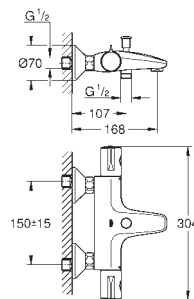

Grotherm 800

Термостат для ванни 1/2"

настінний монтаж

GROHE StarLight хромована поверхня

GROHE SafeStop - попередньо встановлений обмежувач температури на 38°C

GROHE SafeStop Plus (додаткова опція) - обмежувач температури води до 43°C

GROHE TurboStat вбудований термоелемент

вбудований закрив змішаної води

автоматичний перемикач: ванна/душ

рукоятка регулювання водного потоку із кнопкою **GROHE EcoButton** (економічна кнопка із індивідуальними налаштуваннями стопору)

керамічний вентиль 1/2", 180°

вихід душевого піддону 1/2"

аератор

вбудовані зворотні клапани

фільтри для затримання бруду

захист від зворотнього потоку

S-подібні з'єднання

металева розетка

GROHE EcoJoy технологія неперевершеного

потoku при економному використанні води

34 576 000

хром

350,00