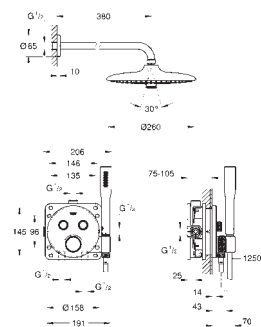

34 743 000

хром

1 640,00

Grotherm SmartControl

Душовий комплект

складається із:

термостат прихованого монтажу із 2 рукоятками і вбудований тримач ручного душу
комплект верхньої монтажної частини Grotherm SmartControl (29 120 000)
вбудованої частини GROHE Rapido SmartBox 35 600/35 604
комплект верхнього душу Rainshower Cosmopolitan 210 (26 062 000) включаючи 286 мм горизонтальний душовий кронштейн
ручний душ Power&Soul Cosmopolitan 115 (27 661 000)
душовий шланг Silverflex 1250 мм 1/2" x 1/2" (28 362)