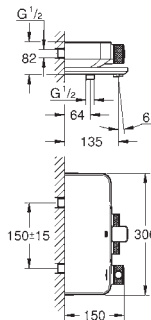

Grotherm SmartControl Термостат для ванни 1/2"

настінний монтаж

GROHE CoolTouch - технологія, яка повністю виключає імовірність отримання опіків при контакті із зовнішньою поверхнею змішувача

GROHE StarLight хромована поверхня

GROHE SafeStop - попередньо встановлений обмежувач температури на 38°C

GROHE SafeStop Plus (додаткова опція) - обмежувач температури води до 43°C

GROHE TurboStat вбудований термоелемент

GROHE ProGrip із шорсткою структурою

GROHE SmartControl вмикається натисканням кнопки Вкл/Викл, збільшення водного потоку поворотом рукоятки від режиму EcoJoy (мінімальний) до Full Flow (максимальний)

вбудована душова полочка GROHE EasyReach

вихід душового піддону 1/2"

вилив для ванни з аератором

вбудовані зворотні клапани і очисні фільтри
захист від зворотнього потоку

34 721 000

хром

656,00