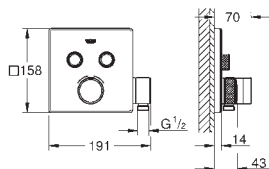

GROHE GROHTHERM SMARTCONTROL

Артикул

Колір

Брутто ціна
з ПДВ, €

29 125 000

хром

896,00

Grotherm SmartControl

Термостат прихованого монтажу із 2 кнопками керування та вбудованим душовим тримачем

комплект верхньої монтажної частини для вбудованої частини GROHE Rapido SmartBox 35 600/35 604 металева настінна накладка із GROHE FastFixation (накладка з кришкою і флісовий ущільнювач, вбудоване кріплення), припасування в межах 6°

GROHE StarLight хромована поверхня

GROHE SmartControl вмикається натисканням кнопки Вкл/Викл, збільшення водного потоку повороттям рукоятки від режиму EcoJoy (мінімальний) до Full Flow (максимальний)

замінні символи

GROHE TurboStat вбудований термоелемент

GROHE ProGrip із шорсткою структурою

GROHE SafeStop - попередньо встановлений обмежувач температури на 38°C

GROHE SafeStop Plus (додаткова опція) - обмежувач температури води до 43°C / 46°C

вбудовані зворотні клапани і очисні фільтри декілька виходів можуть бути задіяні одночасно вбудований душ із виходом 1/2"

без вбудованої частини

пропускна здатність виходів:

вихід В = 24 л/хв;

ручний душ = 12 л/хв

вихід В + ручний душ = 27 л/хв

35 600 000

вбудована частина

113,00

GROHE Rapido SmartBox Універсальна вбудована частина для прихованого монтажу

29 126 000

хром

808,00

29 126 DC0

дамаська сталь

1 130,00

29 126 AL0

матовий графіт

1 290,00

Grotherm SmartControl

Термостат прихованого монтажу із 3 кнопками керування

комплект верхньої монтажної частини для вбудованої частини GROHE Rapido SmartBox 35 600/35 604 металева настінна накладка із GROHE FastFixation (накладка з кришкою і флісовий ущільнювач, вбудоване кріплення), припасування в межах 6°

GROHE StarLight хромована поверхня

GROHE SmartControl вмикається натисканням кнопки Вкл/Викл, збільшення водного потоку повороттям рукоятки від режиму EcoJoy (мінімальний) до Full Flow (максимальний)

замінні символи

GROHE TurboStat вбудований термоелемент

GROHE ProGrip із шорсткою структурою

GROHE SafeStop - попередньо встановлений обмежувач температури на 38°C

GROHE SafeStop Plus (додаткова опція) - обмежувач температури води до 43°C / 46°C

вбудовані зворотні клапани і очисні фільтри декілька виходів можуть бути задіяні одночасно без вбудованої частини

пропускна здатність виходів:

вихід А = 23 л/хв

вихід В = 27 л/хв

вихід С = 23 л/хв

вихід А + В = 33 л/хв

вихід А + В + С = 36 л/хв