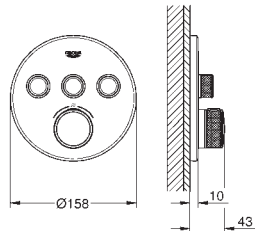

GROHE GROHTHERM SMARTCONTROL

Артикул

Колір

Брутто ціна
з ПДВ, €

29 121 000

хром

808,00

Grotherm SmartControl

Термостат прихованого монтажу із 3 кнопками керування

комплект верхньої монтажної частини для вбудованої частини GROHE Rapido SmartBox 35 600/35 604 металева настінна накладка із GROHE FastFixation (накладка з кришкою і флісовий ущільнювач, вбудоване кріплення), припасування в межах 6°

GROHE StarLight хромована поверхня

GROHE SmartControl вмикається натисканням кнопки Вкл/Викл, збільшення водного потоку повороттям рукоятки від режиму EcoJoy (мінімальний) до Full Flow (максимальний)

замінні символи

GROHE TurboStat вбудований термоелемент

GROHE ProGrip із шорсткою структурою

GROHE SafeStop - попередньо встановлений обмежувач температури на 38°C

GROHE SafeStop Plus (додаткова опція) - обмежувач температури води до 43°C / 46°C

вбудовані зворотні клапани і очисні фільтри декілька виходів можуть бути задіяні одночасно

без вбудованої частини

пропускна здатність виходів:

вихід A = 23 л/хв

вихід B = 27 л/хв

вихід C = 23 л/хв

вихід A + B = 33 л/хв

вихід A + B + C = 36 л/хв

35 600 000

вбудована частина

113,00

GROHE Rapido SmartBox Універсальна вбудована частина для прихованого монтажу

29 122 000

хром

493,00

Grotherm SmartControl

Комплект верхньої монтажної частини для вентиля на 3 виходи

комплект верхньої монтажної частини для

GROHE Rapido SmartBox 35 600/35 604/35 601

металева настінна накладка із GROHE FastFixation (накладка з кришкою і флісовий ущільнювач, вбудоване кріплення), припасування в межах 6° тонка 10 мм накладка

GROHE StarLight хромована поверхня

GROHE SmartControl вмикається натисканням кнопки Вкл/Викл, збільшення водного потоку повороттям рукоятки від режиму EcoJoy (мінімальний) до Full Flow (максимальний)

замінні символи

GROHE ProGrip із шорсткою структурою

декілька виходів можуть бути задіяні одночасно без вбудованої частини

пропускна здатність виходів:

вихід D = 28 л/хв

вихід E = 28 л/хв

вихід A = 28 л/хв

вихід D+E+A = 65 л/хв