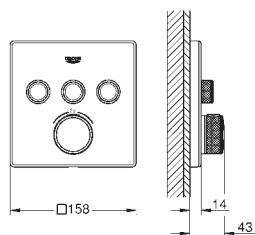

пропускна здатність виходів:

вихід A = 23 л/хв

вихід B = 27 л/хв

вихід C = 23 л/хв

вихід A + B = 33 л/хв

вихід A + B + C = 36 л/хв

35 600 000

вбудована частина