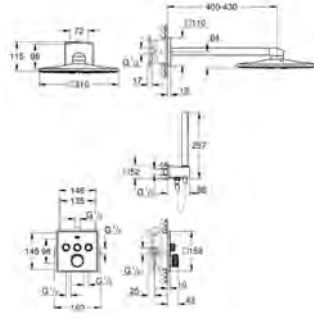

душовий шланг Silverflex 1250 мм 1/2" x 1/2" (28 362)

GROHE GROHTHERM SMARTCONTROL

Артикул

Колір

Брутто ціна
з ПДВ, €

ТЕРМОСТАТИ

34 706 000

хром