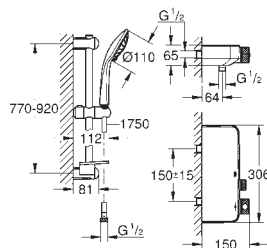

Grotherm SmartControl

Термостат для душу 1/2" із душовим гарнітуром

складається із:

змішувач для душу з термостатом Grotherm SmartControl (34 719 000)

Euphoria 110 Massage душовий гарнітур, 900 мм (27 226 001)