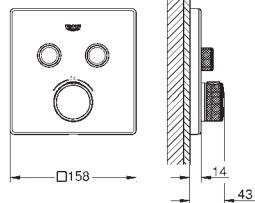

пропускна здатність виходів:

вихід B = 24 л/хв

вихід C = 26 л/хв

вихід B+C = 29 л/хв

35 600 000

вбудована частина

113,00

GROHE Rapido SmartBox Універсальна вбудована частина для прихованого монтажу