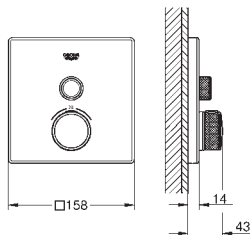

35 600 000	вбудована частина	113,00
GROHE Rapido SmartBox Універсальна вбудована частина для прихованого монтажу