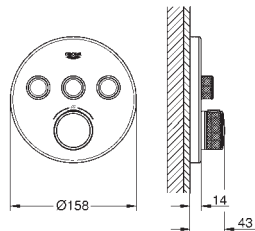

GROHE GROHTHERM SMARTCONTROL

Артикул

Колір

Брутто ціна
з ПДВ, €

29 904 LSO

Білий місяць

1 010,00

Grohtherm SmartControl

Термостат прихованого монтажу із 3 кнопками керування

комплект верхньої монтажної частини для вбудованої частини GROHE Rapido SmartBox 35 600/35 604 металева настінна накладка із GROHE FastFixation (накладка з кришкою і флісовий ущільнювач, вбудоване кріплення), припасування в межах 6° покриття **GROHE StarLight**

GROHE SmartControl вмикається натисканням кнопки Вкл/Викл, збільшення водного потоку повороттям рукоятки від режиму EcoJoy (мінімальний) до Full Flow (максимальний)

замінні символи

GROHE TurboStat вбудований термоелемент

GROHE ProGrip із шорсткою структурою

GROHE SafeStop - попередньо встановлений обмежувач температури на 38°C

GROHE SafeStop Plus (додаткова опція) - обмежувач температури води до 43°C / 46°C

вбудовані зворотні клапани і очисні фільтри

декілька виходів можуть бути задіяні одночасно

накладна панель із акрилового скла кольору „Білий місяць”

без вбудованої частини

пропускна здатність виходів:

вихід A = 23 л/хв

вихід B = 27 л/хв

вихід C = 23 л/хв

вихід A + B = 33 л/хв

вихід A + B + C = 36 л/хв

35 600 000

вбудована частина

113,00

GROHE Rapido SmartBox Універсальна вбудована частина для прихованого монтажу

29 152 LSO

Білий місяць

624,00

Grohtherm SmartControl

Комплект верхньої монтажної частини для вентиля на 3 виходи

комплект верхньої монтажної частини для GROHE Rapido SmartBox 35 600/35 604/35 601

металева настінна накладка із GROHE FastFixation (накладка з кришкою і флісовий ущільнювач, вбудоване кріплення), припасування в межах 6° тонка 10 мм накладка

покриття **GROHE StarLight**

GROHE SmartControl вмикається натисканням кнопки Вкл/Викл, збільшення водного потоку повороттям рукоятки від режиму EcoJoy (мінімальний) до Full Flow (максимальний)

замінні символи

GROHE ProGrip із шорсткою структурою

декілька виходів можуть бути задіяні одночасно

накладна панель із акрилового скла кольору „Білий місяць”

без вбудованої частини

пропускна здатність виходів:

вихід D = 28 л/хв

вихід E = 28 л/хв

вихід A = 28 л/хв

вихід D+E+A = 65 л/хв

додатковий редуктор потоку для відповідності вимогам CALGreen