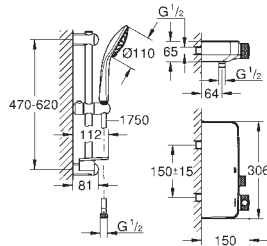

хром

648,00

Grotherm SmartControl

Термостат для душі 1/2" із душовим гарнітуром

складається із:

змішувач для душі з термостатом Grotherm SmartControl (34 719 000)

Euphoria 110 Massage душовий гарнітур, 600 мм (27 231 001)