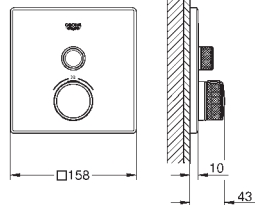

GROHE GROHTHERM SMARTCONTROL

Артикул

Колір

Брутто ціна
з ПДВ, €

29 123 000	хром	686,00
29 123 DC0	дамаська сталь	960,00
29 123 AL0	матовий графіт	1 100,00

Grotherm SmartControl

Термостат прихованого монтажу із 1 кнопкою керування

комплект верхньої монтажної частини для вбудованої частини GROHE Rapido SmartBox 35 600/35 604 металева настінна накладка із GROHE FastFixation (накладка з кришкою і флісовий ущільнювач, вбудоване кріплення), припасування в межах 6°

GROHE StarLight хромована поверхня

GROHE SmartControl вмикається натисканням кнопки Вкл/Викл, збільшення водного потоку поворотом рукоятки від режиму EcoJoy (мінімальний) до Full Flow (максимальний)

замінні символи

GROHE TurboStat вбудований термоелемент

GROHE ProGrip із шорсткою структурою

GROHE SafeStop - попередньо встановлений обмежувач температури на 38°C

GROHE SafeStop Plus (додаткова опція) - обмежувач температури води до 43°C / 46°C

вбудовані зворотні клапани і очисні фільтри

без вбудованої частини

пропускна здатність виходів:

вихід A (до зовнішнього клапана) = 34 л/хв

вихід B/C = 29 л/хв

35 600 000	вбудована частина	113,00
GROHE Rapido SmartBox Універсальна вбудована частина для прихованого монтажу		

29 124 000	хром	747,00
29 124 DC0	дамаська сталь	1 050,00
29 124 AL0	матовий графіт	1 200,00

Grotherm SmartControl

Термостат прихованого монтажу з 2 кнопками керування

комплект верхньої монтажної частини для вбудованої частини GROHE Rapido SmartBox 35 600/35 604 металева настінна накладка із GROHE FastFixation (накладка з кришкою і флісовий ущільнювач, вбудоване кріплення), припасування в межах 6°

GROHE StarLight хромована поверхня

GROHE SmartControl вмикається натисканням кнопки Вкл/Викл, збільшення водного потоку поворотом рукоятки від режиму EcoJoy (мінімальний) до Full Flow (максимальний)

замінні символи

GROHE TurboStat вбудований термоелемент

GROHE ProGrip із шорсткою структурою

GROHE SafeStop - попередньо встановлений обмежувач температури на 38°C

GROHE SafeStop Plus (додаткова опція) - обмежувач температури води до 43°C / 46°C

вбудовані зворотні клапани і очисні фільтри

декілька виходів можуть бути задіяні одночасно

без вбудованої частини

пропускна здатність виходів:

вихід B = 24 л/хв

вихід C = 26 л/хв

вихід B+C = 29 л/хв