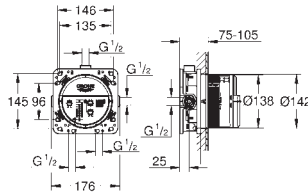

GROHE RAPIDO SMARTBOX

Артикул

Колір

Брутто ціна
з ПДВ, €

35 600 000

вбудована частина

113,00

Rapido SmartBox
Універсальна вбудована частина, 1/2"
3 виходи 1/2"
2 входи знизу для підключення води, 1/2"
глибина монтажу 75-105 мм
блок підключення із латуні
попередньо вмонтована заглушка
міцний корпус і захисна накладка
підготовлені отвори для кріплення до цегляної кладки і для сухого монтажу
ущільнювач
без комплекту верхньої монтажної частини

14 055 000

вбудована частина

137,00

Комбінація захисту від зворотнього потоку (EN1717)
комплект переоснащення для захисту від зворотнього потоку у поєднанні із вбудованими системами впуску, змиву та утилізації відходів
замінює окремий переривач трубопроводу для житлових приміщень
підходить для комплектів із накладними панелями на 2 виходи, створених для поєднання із GROHE Rapido SmartBox: Grotherm SmartControl, SmartControl Mixer, термостати з двома рукоятками Grotherm, одноважільні змішувачі