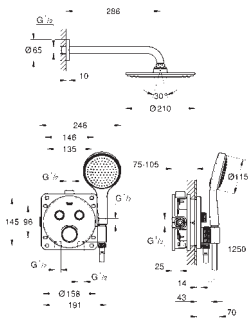

34 743 000

хром

1 640,00

Grotherm SmartControl

Душовий комплект

складається із:

термостат прихованого монтажу із 2 рукоятками і вбудований тримач ручного душу
комплект верхньої монтажної частини Grotherm SmartControl (29 120 000)
вбудованої частини GROHE Rapido SmartBox 35 600/35 604
комплект верхнього душу Rainshower Cosmopolitan 210 (26 062 000) включаючи 286 мм горизонтальний душовий кронштейн
ручний душ Power&Soul Cosmopolitan 115 (27 661 000)
душовий шланг Silverflex 1250 мм 1/2" x 1/2" (28 362)