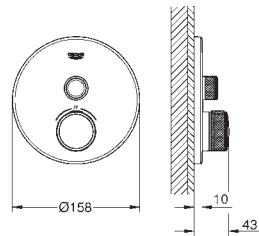

35 600 000

вбудована частина

113,00

GROHE Rapido SmartBox Універсальна вбудована частина для прихованого монтажу