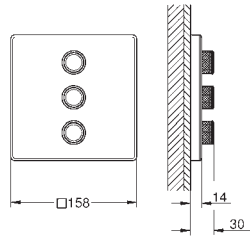

GROHE GROHTHERM SMARTCONTROL

Артикул

Колір

Брутто ціна
з ПДВ, €

29 158 LS0

Білий місяць

624,00

Grotherm SmartControl

Комплект верхньої монтажної частини для вентиля на 3 виходи

комплект верхньої монтажної частини для GROHE Rapido SmartBox 35 600/35 604/35 601 металева настінна накладка із GROHE FastFixation (накладка з кришкою і флісовий ущільнювач, вбудоване кріплення), припасування в межах 6° тонка 10 мм накладка

покриття GROHE StarLight

GROHE SmartControl вмикається натисканням кнопки Вкл/Викл, збільшення водного потоку поворотанням рукоятки від режиму EcoJoy (мінімальний) до Full Flow (максимальний)

замінні символи

GROHE ProGrip із шорсткою структурою

декілька виходів можуть бути задіяні одночасно

накладна панель із акрилового скла кольору „Білий місяць”

без вбудованої частини

пропускна здатність виходів:

вихід D = 28 л/хв

вихід E = 28 л/хв

вихід A = 28 л/хв

вихід D+E+A = 65 л/хв

додатковий редуктор потоку для відповідності вимогам CALGreen

35 600 000

вбудована частина

113,00

GROHE Rapido SmartBox Універсальна вбудована частина для прихованого монтажу

29 118 000

хром

686,00

Grotherm SmartControl

Термостат прихованого монтажу із 1 кнопкою керування

комплект верхньої монтажної частини для вбудованої частини GROHE Rapido SmartBox 35 600/35 604

металева настінна накладка із GROHE FastFixation (накладка з кришкою і флісовий ущільнювач, вбудоване кріплення), припасування в межах 6°

поверхня GROHE StarLight хромована

GROHE SmartControl вмикається натисканням кнопки Вкл/Викл, збільшення водного потоку поворотанням рукоятки від режиму EcoJoy (мінімальний) до Full Flow (максимальний)

замінні символи

GROHE TurboStat вбудований термоелемент

GROHE ProGrip із шорсткою структурою

GROHE SafeStop - попередньо встановлений обмежувач температури на 38°C

GROHE SafeStop Plus (додаткова опція) - обмежувач температури води до 43°C / 46°C

вбудовані зворотні клапани і очисні фільтри

без вбудованої частини

пропускна здатність виходів:

вихід A (до зовнішнього клапана) = 34 л/хв

вихід B/C = 29 л/хв