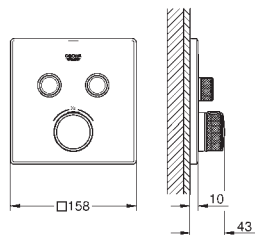

вбудовані зворотні клапани і очисні фільтри

декілька виходів можуть бути задіяні одночасно

без вбудованої частини

пропускна здатність виходів:

вихід B = 24 л/хв

вихід C = 26 л/хв

вихід B+C = 29 л/хв

35 600 000	вбудована частина	113,00
GROHE Rapido SmartBox Універсальна вбудована частина для прихованого монтажу		