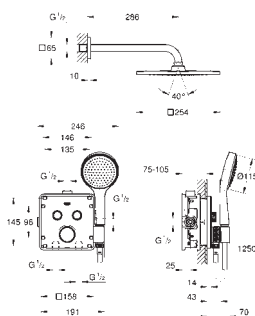

GROHE GROHTHERM SMARTCONTROL

Артикул

Колір

Брутто ціна
з ПДВ, €

29 904 LSO

Білий місяць

1 010,00

Grohtherm SmartControl

Термостат прихованого монтажу із 3 кнопками керування

комплект верхньої монтажної частини для вбудованої частини GROHE Rapido SmartBox 35 600/35 604 металева настінна накладка із GROHE FastFixation (накладка з кришкою і флісовий ущільнювач, вбудоване кріплення), припасування в межах 6° покриття **GROHE StarLight**

GROHE SmartControl вмикається натисканням кнопки Вкл/Викл, збільшення водного потоку повороттям рукоятки від режиму EcoJoy (мінімальний) до Full Flow (максимальний)

замінні символи

GROHE TurboStat вбудований термоелемент

GROHE ProGrip із шорсткою структурою

GROHE SafeStop - попередньо встановлений обмежувач температури на 38°C

GROHE SafeStop Plus (додаткова опція) - обмежувач температури води до 43°C / 46°C

вбудовані зворотні клапани і очисні фільтри

декілька виходів можуть бути задіяні одночасно

накладна панель із акрилового скла кольору „Білий місяць”

без вбудованої частини

пропускна здатність виходів:

вихід A = 23 л/хв

вихід B = 27 л/хв

вихід C = 23 л/хв

вихід A + B = 33 л/хв

вихід A + B + C = 36 л/хв

35 600 000

вбудована частина

113,00

GROHE Rapido SmartBox Універсальна вбудована частина для прихованого монтажу

29 152 LSO

Білий місяць

624,00

Grohtherm SmartControl

Комплект верхньої монтажної частини для вентиля на 3 виходи

комплект верхньої монтажної частини для GROHE Rapido SmartBox 35 600/35 604/35 601

металева настінна накладка із GROHE FastFixation (накладка з кришкою і флісовий ущільнювач, вбудоване кріплення), припасування в межах 6° тонка 10 мм накладка

покриття **GROHE StarLight**