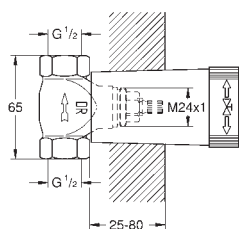

Механізм прихованого вентиля, 1/2"

попередньо змонтована вентиляльна голівка 1/2"
короткий шпindel
захисний втулок
різьбове з'єднання 1/2"
DR-латунь

29 802 000

вбудована частина

57,00

3/4", попередньо змонтована вентиляльна голівка 3/4", різьбове з'єднання 3/4"

29 805 000

вбудована частина

88,00

1", попередньо змонтована вентиляльна голівка 1", різьбове з'єднання 1"

29 801 000

вбудована частина

31,00