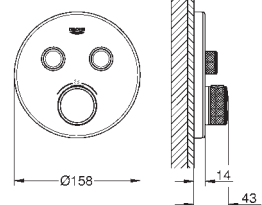

35 600 000

вбудована частина

113,00

GROHE Rapido SmartBox Універсальна вбудована частина для прихованого монтажу