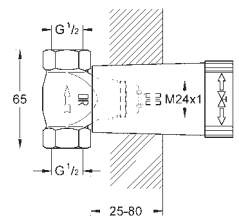

29 804 000

вбудована частина

57,00

спайкове з'єднання Ø 22 мм

29 811 000

вбудована частина

28,00

Вбудований вентиль 1/2"