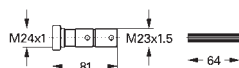

Комплект подовжувачів, 80 мм

для вбудованих вентилів GROHE, 1/2", 3/4", 1"