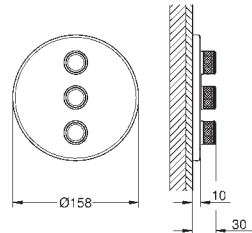

GROHE ProGrip із шорсткою структурою

декілька виходів можуть бути задіяні одночасно без вбудованої частини

пропускна здатність виходів:

вихід D = 28 л/хв

вихід E = 28 л/хв

вихід A = 28 л/хв

вихід D+E+A = 65 л/хв