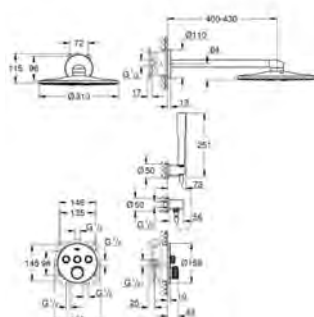

34 744 000

хром

1 380,00

Grotherm SmartControl

Душовий комплект

складається із:

термостат прихованого монтажу із 2 рукоятками і вбудований тримач ручного душу
комплект верхньої монтажної частини Grotherm SmartControl (29 120 000)
вбудованої частини GROHE Rapido SmartBox 35 600/35 604
Euphoria 260 комплект верхнього душу із 3 режимами струменю (26 458 000), включаючи 380 мм горизонтальний душовий кронштейн
ручний душ Euphoria Cosmopolitan Stick (27 400)
душовий шланг Silverflex 1250 мм 1/2" x 1/2" (28 362)