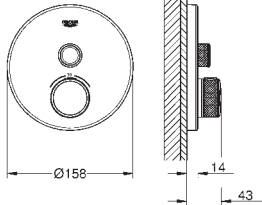

GROHE GROHTHERM SMARTCONTROL

Артикул

Колір

Брутто ціна
з ПДВ, €

ТЕРМОСТАТИ

29 150 LSO

Білий місяць

884,00

Grotherm SmartControl

Термостат прихованого монтажу із 1 кнопкою керування

комплект верхньої монтажної частини для вбудованої частини GROHE Rapido SmartBox 35 600/35 604 металева настінна накладка із GROHE FastFixation (накладка з кришкою і флісовий ущільнювач, вбудоване кріплення), припасування в межах 6° покриття **GROHE StarLight**

GROHE SmartControl вмикається натисканням кнопки Вкл/Викл, збільшення водного потоку поворотом рукоятки від режиму EcoJoy (мінімальний) до Full Flow (максимальний)

замінні символи

GROHE TurboStat вбудований термоелемент

GROHE ProGrip із шорсткою структурою

GROHE SafeStop - попередньо встановлений обмежувач температури на 38°C

GROHE SafeStop Plus (додаткова опція) - обмежувач температури води до 43°C / 46°C

вбудовані зворотні клапани і очисні фільтри накладна панель із акрилового скла кольору „Білий місяць“

без вбудованої частини

пропускна здатність виходів:

вихід А (до зовнішнього клапана) = 34 л/хв

вихід В/С = 29 л/хв

35 600 000

вбудована частина

113,00

GROHE Rapido SmartBox Універсальна вбудована частина для прихованого монтажу

29 151 LSO

Білий місяць

945,00

Grotherm SmartControl

Термостат прихованого монтажу з 2 кнопками керування

комплект верхньої монтажної частини для вбудованої частини GROHE Rapido SmartBox 35 600/35 604 металева настінна накладка із GROHE FastFixation (накладка з кришкою і флісовий ущільнювач, вбудоване кріплення), припасування в межах 6° покриття **GROHE StarLight**

GROHE SmartControl вмикається натисканням кнопки Вкл/Викл, збільшення водного потоку поворотом рукоятки від режиму EcoJoy (мінімальний) до Full Flow (максимальний)

замінні символи

GROHE TurboStat вбудований термоелемент

GROHE ProGrip із шорсткою структурою

GROHE SafeStop - попередньо встановлений обмежувач температури на 38°C

GROHE SafeStop Plus (додаткова опція) - обмежувач температури води до 43°C / 46°C

вбудовані зворотні клапани і очисні фільтри декілька виходів можуть бути задіяні одночасно накладна панель із акрилового скла кольору „Білий місяць“

без вбудованої частини

пропускна здатність виходів:

вихід В = 24 л/хв

вихід С = 26 л/хв

вихід В+С = 29 л/хв