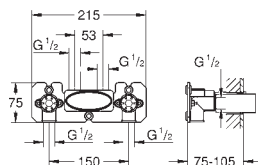

Вбудований механізм для настінного / прихованого монтажу

настінний монтаж

2 виходи 1/2"

глибина монтажу 75-105 мм

змивний клапан

матеріал для ущільнення до стіни у комплекті

інструмент для монтажу