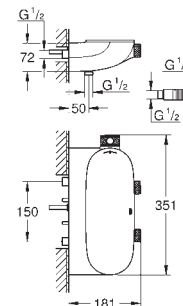

замінні символи

GROHE EasyReach вбудована полицка для шампуню або гелю для душу вихід душового піддону 1/2"

декілька виходів можуть бути задіяні одночасно

захист від зворотнього потоку

необхідна вбудована частина 26 449 000 – замовляється окремо