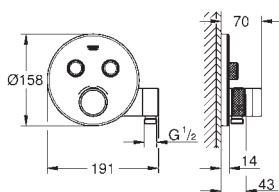

вбудована частина

113,00

GROHE Rapido SmartBox Універсальна вбудована частина для прихованого монтажу

29 120 000

хром

896,00

Grotherm SmartControl

Термостат прихованого монтажу із 2 кнопками керування та вбудованим душовим тримачем