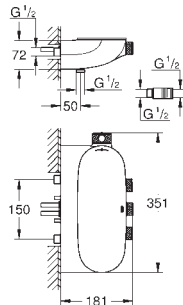

замінні символи

GROHE EasyReach вбудована полицка для шампуню або гелю для душу вихід душового піддону 1/2"

декілька виходів можуть бути задіяні одночасно

захист від зворотнього потоку

необхідна вбудована частина 26 449 000 – замовляється окремо