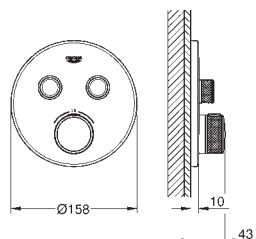

Grotherm SmartControl

Термостат прихованого монтажу з 2 кнопками керування

комплект верхньої монтажної частини для вбудованої частини GROHE Rapido SmartBox 35 600/35 604 металева настінна накладка із GROHE FastFixation (накладка з кришкою і флісовий ущільнювач, вбудоване кріплення), припасування в межах 6°