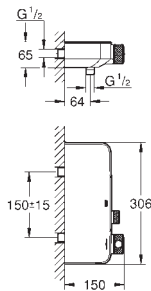

GROHE GROHTHERM SMARTCONTROL

Артикул

Колір

Брутто ціна
з ПДВ, €

ТЕРМОСТАТИ

34 719 000

хром

505,00

Grotherm SmartControl Термостат для душу 1/2"

настінний монтаж

GROHE CoolTouch - технологія, яка повністю виключає імовірність отримання опіків при контакті із зовнішньою поверхнею змішувача

GROHE StarLight хромована поверхня

GROHE SafeStop - попередньо встановлений обмежувач температури на 38°C

GROHE SafeStop Plus (додаткова опція) - обмежувач температури води до 43°C

GROHE TurboStat вбудований термоелемент

GROHE ProGrip із шорсткою структурою

GROHE SmartControl вмикається натисканням кнопки Вкл/Викл, збільшення водного потоку поворотом рукоятки від режиму EcoJoy (мінімальний) до Full Flow (максимальний)

вбудована душова полочка GROHE EasyReach

вихід душового піддону 1/2"

вбудовані зворотні клапани і очисні фільтри
захист від зворотнього потоку

34 718 000

хром

555,00