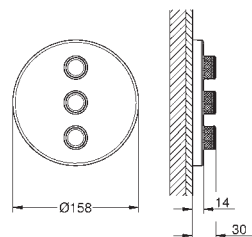

35 600 000

вбудована частина

113,00

GROHE Rapido SmartBox Універсальна вбудована частина для прихованого монтажу

34 742 000

хром

1 760,00

Grohtherm SmartControl

Душовий комплект

складається із:

термостат прихованого монтажу із 2 рукоятками і вбудований тримач ручного душу

комплект верхньої монтажної частини Grohtherm SmartControl (29 125 000)

вбудованої частини GROHE Rapido SmartBox 35 600/35 604

комплект верхнього душу Rainshower F-Series 10" (26 070 000) включаючи

286 мм горизонтальний душовий кронштейн ручного душу Power&Soul Cosmopolitan 115 (27 661 000)

душовий шланг Silverflex 1250 мм 1/2" x 1/2" (28 362)