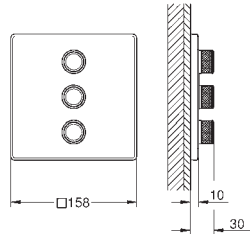

GROHE GROHTHERM SMARTCONTROL

Артикул

Колір

Брутто ціна
з ПДВ, €

29 127 000	хром	493,00
29 127 DC0	дамаська сталь	690,00
29 127 AL0	матовий графіт	789,00

Grotherm SmartControl

Комплект верхньої монтажної частини для вентиля на 3 виходи

комплект верхньої монтажної частини для GROHE Rapido SmartBox 35 600/35 604/35 601 металева настінна накладка із GROHE FastFixation (накладка з кришкою і флісовий ущільнювач, вбудоване кріплення), припасування в межах 6° тонка 10 мм накладка

GROHE StarLight хромована поверхня

GROHE SmartControl вмикається натисканням кнопки Вкл/Викл, збільшення водного потоку повороттям рукоятки від режиму EcoJoy (мінімальний) до Full Flow (максимальний)

замінні символи

GROHE ProGrip із шорсткою структурою декілька виходів можуть бути задіяні одночасно

без вбудованої частини пропускну здатність виходів:

вихід D = 28 л/хв

вихід E = 28 л/хв

вихід A = 28 л/хв

вихід D+E+A = 65 л/хв

додатковий редуктор потоку для відповідності вимогам CALGreen

35 600 000	вбудована частина	113,00
GROHE Rapido SmartBox Універсальна вбудована частина для прихованого монтажу		

29 153 LS0

Білий місяць

884,00

Grotherm SmartControl

Термостат прихованого монтажу із 1 кнопкою керування

комплект верхньої монтажної частини для вбудованої частини GROHE Rapido SmartBox 35 600/35 604 металева настінна накладка із GROHE FastFixation (накладка з кришкою і флісовий ущільнювач, вбудоване кріплення), припасування в межах 6° покриття **GROHE StarLight**

GROHE SmartControl вмикається натисканням кнопки Вкл/Викл, збільшення водного потоку повороттям рукоятки від режиму EcoJoy (мінімальний) до Full Flow (максимальний)

замінні символи

GROHE TurboStat вбудований термоелемент

GROHE ProGrip із шорсткою структурою

GROHE SafeStop - попередньо встановлений обмежувач температури на 38°C

GROHE SafeStop Plus (додаткова опція) - обмежувач температури води до 43°C / 46°C

вбудовані зворотні клапани і очисні фільтри накладна панель із акрилового скла кольору „Білий місяць”

без вбудованої частини пропускну здатність виходів:

вихід A (до зовнішнього клапана) = 34 л/хв

вихід B/C = 29 л/хв