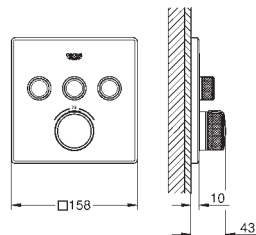

35 600 000

вбудована частина

113,00

GROHE Rapido SmartBox Універсальна вбудована частина для прихованого монтажу