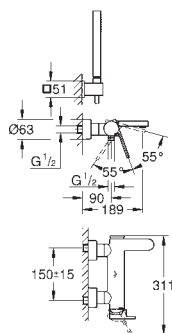

Артикул Колір Брутто ціна з ПДВ, €

33 547 003 хром 494,00

GROHE Plus
Одноважільний змішувач для ванни 1/2"
настінний монтаж
металевий важіль
GROHE SilkMove 35 мм керамічний картридж із обмежувачем температури
GROHE StarLight хромована поверхня
автоматичний перемикач: ванна/душ
аератор
вихід для душу 1/2"
вбудований зворотній клапан
приховані S-подібні з'єднання
захист від зворотнього потоку
із душовим гарнітуром
складається із:
ручний душ Euphoria Cube Stick (27 698 000)
настінний тримач для душу (27 693)
душовий шланг Silverflex 1500 мм 1/2" x 1/2" (28 364)
мінімальний тиск 1.0 бар

40 954 000 хром 157,00