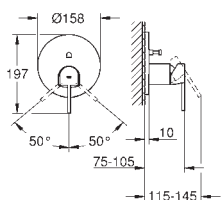

GROHE Plus
Одноважільний змішувач із перемикачем на 2 положення
комплект верхньої монтажної частини для вбудованої частини GROHE Rapido SmartBox 35 600/35 604
GROHE SilkMove 46 мм керамічний картридж
GROHE StarLight хромована поверхня
із настінними розетками **GROHE FastFixation** (приховані ексцентрики, ущільнювачі, кріплення)
металева настінна накладка, припасування в межах 6°
металевий важіль
автоматичний перемикач на 2 положення
пропускна здатність виходів:
вихід В = 27 л/хв, вихід С = 27 л/хв
без вбудованої частини

35 600 000 вбудована частина 113,00
GROHE Rapido SmartBox Універсальна вбудована частина для прихованого монтажу