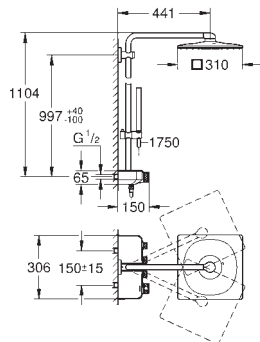

26 508 000	хром	1 500,00
26 508 LS0	Білий місяць	1 730,00
26 508 DC0	дамаська сталь	2 250,00
26 508 AL0	матовий графіт	2 700,00

Euphoria SmartControl System 310 Cube Duo

Душова система з термостатом для настінного монтажу

складається із:

горизонтальний душовий кронштейн 450 мм

регульована верхня рейка для мінімального припасування до вже існуючих отворів у стіні

термостат SmartControl для настінного монтажу

вибір між:

верхнього душу Rainshower SmartActive 310 Cube

2 режими струменю

GROHE PureRain, ActiveRain

ручний душ Euphoria Cube (27 699 000) 9.5 л/хв

регулюється по висоті за допомогою ковзаючого елемента

душовий шланг Silverflex 1750 мм (28 388 000)

GROHE DreamSpray розкішний потік води

GROHE CoolTouch - технологія, яка повністю виключає імовірність

отримання опіків при контакті із зовнішньою поверхнею змішувача

GROHE TurboStat вбудований термоелемент

GROHE ProGrip із шорсткою структурою

GROHE EcoJoy технологія неперевершеного

потіку при економному використанні води

GROHE StarLight хромована поверхня

GROHE SafeStop стопір безпеки при 38°C

GROHE SafeStop Plus (додаткова опція) - обмежувач температури води до 43°C

GROHE SmartControl вмикається натисканням кнопки Вкл/Викл, збільшення водного потоку поворотом рукоятки від режиму EcoJoy (мінімальний) до Full Flow (максимальний)

вбудована душова поличка GROHE EasyReach

SpeedClean - технологія, що запобігає утворенню вапняного нальоту

Внутрішній охолоджуючий канал для довготривалого терміну служби

Twistfree - технологія, що запобігає перекручуванню шланга

придатний для швидкодіючих нагрівачів від 18 кВт/год

мінімальне споживання води 7 л/хв