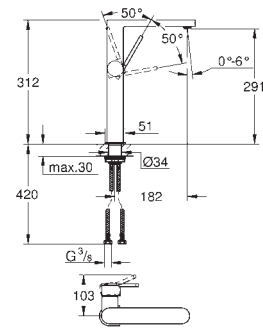

32 618 003

хром

453,00

32 618 DC3

дамаська сталь

635,00

32 618 AL3

матовий графіт

725,00

GROHE Plus

Одноважільний змішувач для раковини 1/2" XL-розміру
монтаж на один отвір
металевий важіль

для окремо розташованих раковин

GROHE SilkMove 28 мм керамічний картридж із обмежувачем температури

GROHE StarLight хромована поверхня

GROHE EcoJoy SpeedClean аератор 5.7 л/хв

GROHE AquaGuide аератор, що регулюється

система швидкого монтажу
гладенький корпус

гнучкі з'єднувальні шланги