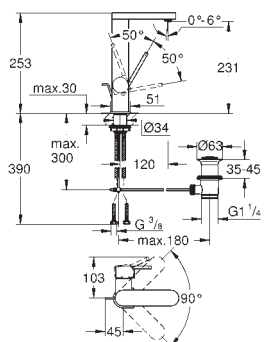

обертовий вилів із системою легкого стикування

площина обертання 90°

гладкий корпус змішувача із натискним донним клапаном 1 1/4"

гнучкі з'єднувальні шланги

23 851 003

хром

410,00

23 851 DC3