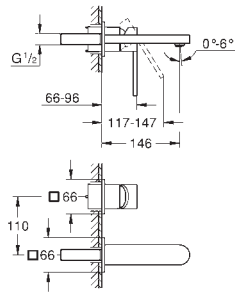

з'єднувальна гайка 1/2" x 10.5 мм

29 303 003

хром

357,00

29 303 DC3

дамаська сталь

500,00

29 303 AL3