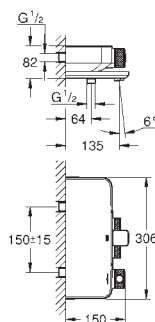

34 718 000

хром

555,00

Grohtherm SmartControl
Термостат для ванни 1/2"
настінний монтаж
GROHE CoolTouch - технологія, яка повністю виключає імовірність отримання опіків при контакті із зовнішньою поверхнею змішувача
GROHE StarLight хромована поверхня
GROHE SafeStop - попередньо встановлений обмежувач температури на 38°C
GROHE SafeStop Plus (додаткова опція) - обмежувач температури води до 43°C
GROHE TurboStat вбудований термоелемент
GROHE ProGrip із шорсткою структурою
GROHE SmartControl вмикається натисканням кнопки Вкл/Викл, збільшення водного потоку поворотом рукоятки від режиму EcoJoy (мінімальний) до Full Flow (максимальний)
вбудована душова полицка **GROHE EasyReach**
вихід душового піддону 1/2"
вилів для ванни з аератором
вбудовані зворотні клапани і очисні фільтри
захист від зворотнього потоку