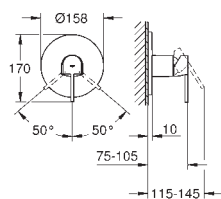

GROHE Plus
Одноважільний змішувач для душу
комплект верхньої монтажної частини для вбудованої частини GROHE Rapido SmartBox 35 600/35 604
GROHE SilkMove 46 мм керамічний картридж
GROHE StarLight хромована поверхня
із настінними розетками **GROHE FastFixation** (приховані ексцентрики, ущільнювачі, кріплення)
металева настінна накладка, припасування в межах 6°
металевий важіль
пропускна здатність виходів:
вихід В або С = 30 л/хв
без вбудованої частини

35 600 000 вбудована частина 113,00
GROHE Rapido SmartBox Універсальна вбудована частина для прихованого монтажу

24 060 003 хром 293,00
24 060 DC3 дамаська сталь 410,00
24 060 AL3 матовий графіт 468,00