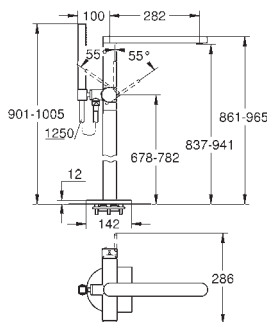

Артикул

Колір

Брутто ціна
з ПДВ, €

23 846 003
23 846 DC3
23 846 AL3

хром
дамаська сталь
матовий графіт

2 220,00
3 110,00
3 560,00

GROHE Plus

Одноважільний змішувач для ванни, 1/2", підлогового монтажу

комплект верхньої монтажної частини для
45 984 001

без вбудованої частини

GROHE SilkMove 35 мм керамічний картридж

із обмежувачем температури

GROHE StarLight хромована поверхня

автоматичний перемикач: ванна/душ

вилив із аератором ламінарного струменю

виступ 282 мм

вбудований зворотній клапан у душовому виході 1/2"

із тримачем для душу

ручний душ Euphoria Cube 6,6 л/хв

душовий шланг Silverflex 1250 мм 1/2" x 1/2" (28 362)

захист від зворотнього потоку

мінімальний тиск 1.0 бар

45 984 001

вбудована частина

663,00