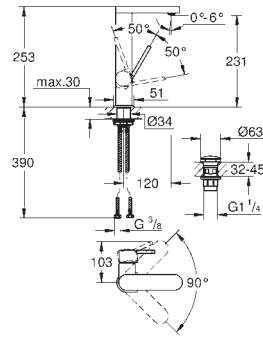

23 873 003

хром

410,00

GROHE Plus

Одноважільний змішувач для раковини 1/2" L-розміру
монтаж на один отвір
металевий важіль

GROHE SilkMove 28 мм керамічний картридж із обмежувачем температури

GROHE StarLight хромована поверхня

GROHE EcoJoy SpeedClean аератор 5.7 л/хв

GROHE AquaGuide аератор, що регулюється

система швидкого монтажу
обертовий вилив із системою легкого стикування
площина обертання 90°

гладкий корпус змішувача із натискним донним клапаном 1 1/4"
гнучкі з'єднувальні шланги