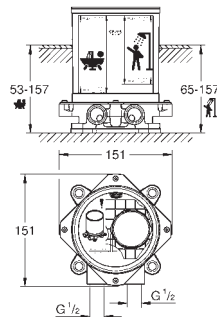

Монтажний комплект 1/2"

для змішувачів/вливів для ванни та змішувачів для душу підлогового
монтажу

без комплекта верхньої монтажної частини

допускається регулювання у межах 360° у горизонтальній площині і 3° у
вертикальній

глибина монтажу 53-157 мм для змішувачів/вливів для ванни,

компенсаційна глибина 104 мм

глибина монтажу 65-157 мм для душових змішувачів, компенсаційна глибина

92 мм

2 гніздових з'єднання 1/2" (підключення гарячої/холодної води)

зливний клапан

ущільнювач

матеріал для кріплення

13 404 003

13 404 DC3

13 404 AL3

хром

дамаська сталь

матовий графіт

205,00

287,00

328,00

GROHE Plus

Вилив для ванни

настінний монтаж

GROHE StarLight хромована поверхня

аератор

зовнішня різьба 1/2"

виступ 168 мм