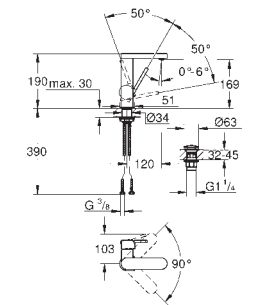

набір донних клапанів 1 1/4"

гнучкі з'єднувальні шланги

23 872 003

хром

366,00

GROHE Plus

Одноважільний змішувач для раковини 1/2" M-розміру

монтаж на один отвір