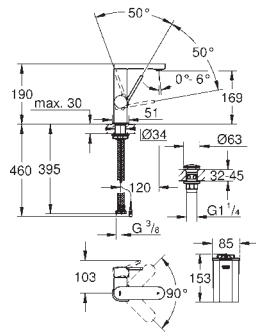

23 958 003

хром

1 030,00

GROHE Plus

Одноважільний змішувач для раковини 1/2" із LED дисплеєм M-розміру

LED дисплей температури води
інфрачервоний перемикач: аератор / режим струменю Eco
автоматичне переключення на аератор після вимкнення
монтаж на один отвір
металевий важіль

GROHE SilkMove 28 мм керамічний картридж із обмежувачем температури

GROHE StarLight хромована поверхня

аератор із функцією **SpeedClean**

GROHE AquaGuide аератор, що регулюється система швидкого монтажу

обертовий вилив із системою легкого стикування
площина обертання 90°

гладкий корпус змішувача із натискним донним клапаном 1 1/4"

гнучкі з'єднувальні шланги

1,5 В алкалінова моно батарея, 4 х моно батареї

зовнішня батарея