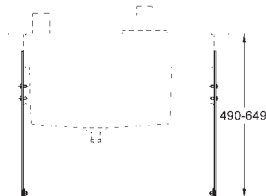

Опорні ноги
для базової рами для безпосереднього підлогового монтажу
матеріал для кріплення
2 шт. в упаковці