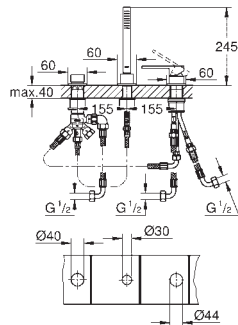

GROHE Plus
Одноважільний змішувач на ванну на три отвори
монтаж на 3 отвори
GROHE SilkMove 35 мм керамічний картридж із обмежувачем температури
GROHE StarLight хромована поверхня складається із:
робочий елемент одноважільного змішувача
перемикач ванна/душ
без виліву
ручний душ Euphoria Cube 7.6 л/хв
металевий душовий шланг 2000 мм (завжди у хромі для будь-якого кольору набору)
гнучкі з'єднувальні шланги підключення для душового шлангу
захист від зворотнього потоку
можна використовувати із 29 037 002
для поєднання із 28 990 / 28 991
мінімальний тиск 1.0 бар

45 388 000	вбудована частина	216,00