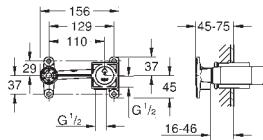

23 200 000

вбудована частина

335,00

Одноважільний змішувач 1/2", механізм прихованого монтажу

для змішувачів для раковини на 2 отвори

для настінного монтажу

без комплекта верхньої монтажної частини

GROHE SilkMove 35 мм керамічний картридж

регулювання витрати води

глибина монтажу 45-75 мм

DR-латунь

інструмент для монтажу