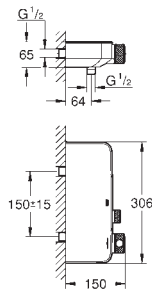

34 719 000

хром

505,00

Grohtherm SmartControl
Термостат для душу 1/2"
настінний монтаж
GROHE CoolTouch - технологія, яка повністю виключає імовірність отримання опіків при контакті із зовнішньою поверхнею змішувача
GROHE StarLight хромована поверхня
GROHE SafeStop - попередньо встановлений обмежувач температури на 38°C
GROHE SafeStop Plus (додаткова опція) - обмежувач температури води до 43°C
GROHE TurboStat вбудований термоелемент
GROHE ProGrip із шорсткою структурою
GROHE SmartControl вмикається натисканням кнопки Вкл/Викл, збільшення водного потоку поворотом рукоятки від режиму EcoJoy (мінімальний) до Full Flow (максимальний)
вбудована душова полицка **GROHE EasyReach**
вихід душового піддону 1/2"
вбудовані зворотні клапани і очисні фільтри
захист від зворотнього потоку