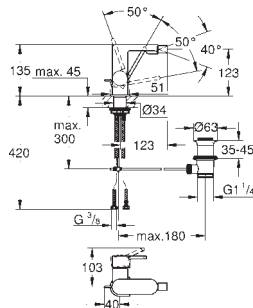

для змішувачів для раковини на 2 отвори

для настінного монтажу

без комплекта верхньої монтажної частини

GROHE SilkMove 35 мм керамічний картридж

регулювання витрати води

глибина монтажу 45-75 мм

DR-латунь

інструмент для монтажу