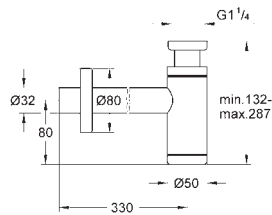

Артикул

Колір

Брутто ціна з ПДВ, €

28 912 000

хром

234,00

Сифон 1 1/4"

для раковин латунь (нагвинтна заглушка для очистки) велика насувна розетка
GROHE StarLight хромована поверхня