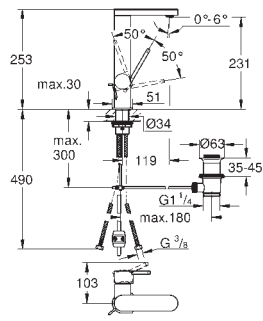

GROHE AquaGuide аератор, що регулюється

система швидкого монтажу
обертовий вилив із системою легкого стикування
площина обертання 90°

гладкий корпус змішувача із натискним донним клапаном 1 1/4"
гнучкі з'єднувальні шланги