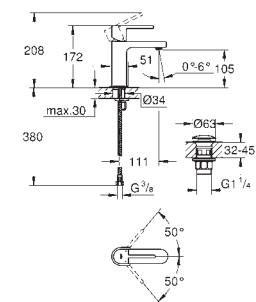

33 163 003

хром

293,00

GROHE Plus

Одноважільний змішувач для раковини 1/2" S-розміру

монтаж на один отвір

металевий важіль

GROHE SilkMove 28 мм керамічний картридж із обмежувачем температури

GROHE StarLight хромована поверхня

GROHE EcoJoy SpeedClean аератор 5.7 л/хв

GROHE AquaGuide аератор, що регулюється

GROHE FastFixation Plus система швидкого монтажу

гнучкі з'єднувальні шланги