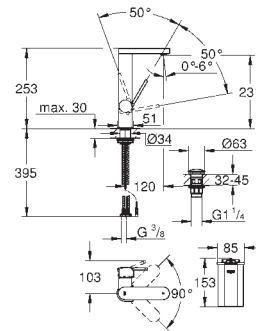

23 959 003

хром

1 080,00

GROHE Plus

Одноважільний змішувач для раковини 1/2" із LED дисплеєм, L-Розміру

LED дисплей температури води
інфрачервоний перемикач: аератор / режим струменю Eco
автоматичне переключення на аератор після вимкнення
монтаж на один отвір
металевий важіль

GROHE SilkMove 28 мм керамічний картридж із обмежувачем температури

GROHE StarLight хромована поверхня

аератор із функцією **SpeedClean**

GROHE AquaGuide аератор, що регулюється система швидкого монтажу

обертовий вилив із системою легкого стикування
площина обертання 90°

гладкий корпус змішувача із натискним донним клапаном 1 1/4"

гнучкі з'єднувальні шланги

1,5 В алкалінова моно батарея, 4 х моно батареї

зовнішня батарея