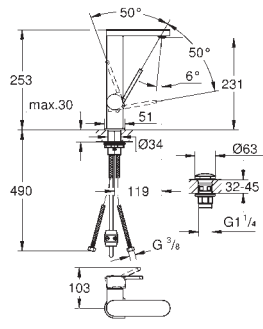

23 844 003

хром

475,00

GROHE Plus

Одноважільний змішувач для раковини 1/2" L-розміру
монтаж на один отвір
металевий важіль

GROHE SilkMove 28 мм керамічний картридж із обмежувачем температури

GROHE StarLight хромована поверхня

GROHE EcoJoy SpeedClean аератор 5.7 л/хв

GROHE AquaGuide аератор, що регулюється

система швидкого монтажу
висувний вилив

GROHE EasyDock забезпечує автоматичне переміщення душової лійки до внутрішнього корпусу виливу
гладкий корпус змішувача із натискним донним клапаном 1 1/4"
гнучкі з'єднувальні шланги