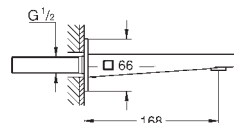

настінний монтаж

GROHE StarLight хромована поверхня

аератор

зовнішня різьба 1/2"

виступ 168 мм

Артикул Колір Брутто ціна з ПДВ, €

| | | |
|------------|----------------|----------|
| 26 507 000 | хром | 1 500,00 |
| 26 507 LS0 | Білий місяць | 1 730,00 |
| 26 507 DC0 | дамаська сталь | 2 250,00 |
| 26 507 AL0 | матовий графіт | 2 700,00 |