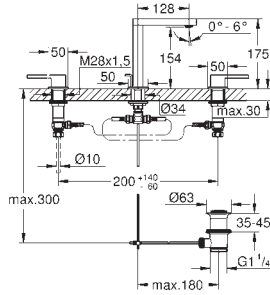

Артикул

Колір

Брутто ціна
з ПДВ, €

20 301 003

хром

453,00

GROHE Plus

Змішувач для раковини на 3 отвори 1/2" М-розміру

металевий важіль
керамічні вентиля 1/2", 90°

GROHE StarLight хромована поверхня

GROHE EcoJoy SpeedClean аератор 5.7 л/хв

GROHE AquaGuide аератор, що регулюється

система швидкого монтажу

набір донних клапанів 1 1/4"

GROHE FastFixation система швидкого монтажу

герметичні гнучкі з'єднувальні шланги між виливом і боковими вентилями

з'єднувальна гайка 1/2" x 10.5 мм