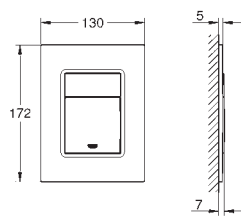

37 535 000

хром

105,00

37 535 DC0

дамаська сталь

230,00

Skate Cosmopolitan S

Накладна панель змиву