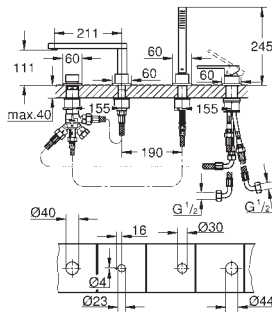

GROHE Plus
Одноважільний змішувач для ванни на 4 отвори
GROHE SilkMove 35 мм керамічний картридж із обмежувачем температури
GROHE StarLight хромована поверхня складається із:
попередньо зібраний аератор ламінарного струменю
робочий елемент одноважільного змішувача
металевий важіль
перемикач ванна/душ
ручний душ Euphoria Cube 6,6 л/хв
металевий душовий шланг 2000 мм (завжди у хромі для будь-якого кольору набору)
гнучкі з'єднувальні шланги підключення для душового шлангу
захист від зворотнього потоку
можна використовувати із 29 037 002
мінімальний тиск 1.0 бар

23 845 003	хром	995,00