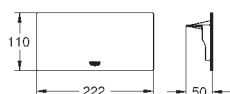

GROHE Plus
Полічка
підходить для
33 553 003
33 547 003
33 577 003

24 059 003 хром 278,00
24 059 DC3 дамаська сталь 389,00
24 059 AL3 матовий графіт 445,00