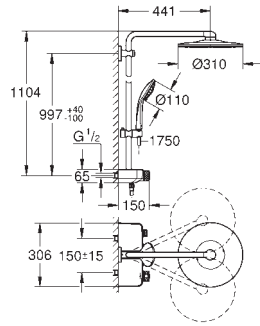

настінний монтаж

GROHE StarLight хромована поверхня

аератор

зовнішня різьба 1/2"

виступ 168 мм

Артикул Колір Брутто ціна з ПДВ, €

| | | |
|------------|----------------|----------|
| 26 507 000 | хром | 1 500,00 |
| 26 507 LS0 | Білий місяць | 1 730,00 |
| 26 507 DC0 | дамаська сталь | 2 250,00 |
| 26 507 AL0 | матовий графіт | 2 700,00 |