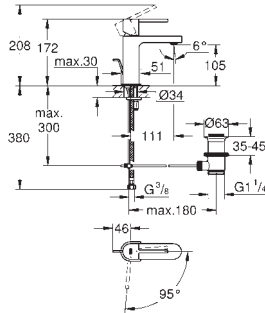

Артикул

Колір

Брутто ціна
з ПДВ, €

23 870 003

хром

293,00

GROHE Plus

Одноважільний змішувач для раковини 1/2" S-розміру

монтаж на один отвір

металевий важіль

GROHE SilkMove ES 28 мм керамічний картридж із енергозберігаючою функцією (завдяки подачі холодної води при центральному положенні рукоятки)

із обмежувачем температури

GROHE StarLight хромована поверхня

GROHE EcoJoy SpeedClean аератор 5.7 л/хв

GROHE AquaGuide аератор, що регулюється

GROHE FastFixation Plus система швидкого монтажу

набір донних клапанів 1 1/4"

гнучкі з'єднувальні шланги