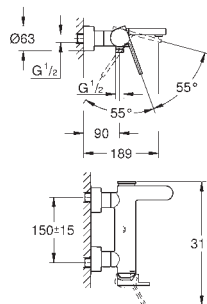

33 553 003
33 553 DC3
33 553 AL3

хром
дамаська сталь
матовий графіт

439,00
614,00
702,00

GROHE Plus
Одноважільний змішувач для ванни 1/2"
настінний монтаж
металевий важіль
GROHE SilkMove 35 мм керамічний картридж із обмежувачем температури
GROHE StarLight хромована поверхня
автоматичний перемикач: ванна/душ
аератор
вихід для душу 1/2"
вбудований зворотній клапан
приховані S-подібні з'єднання
захист від зворотнього потоку
мінімальний тиск 1.0 бар