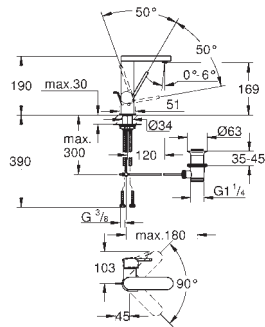

23 871 003

хром

366,00

23 871 DC3

дамаська сталь

512,00

23 871 AL3

матовий графіт

585,00

GROHE Plus

Одноважільний змішувач для раковини 1/2" M-розміру

монтаж на один отвір

металевий важіль

GROHE SilkMove 28 мм керамічний картридж

із обмежувачем температури

GROHE StarLight хромована поверхня

GROHE EcoJoy SpeedClean аератор 5.7 л/хв

GROHE AquaGuide аератор, що регулюється

система швидкого монтажу

обертовий вилів із системою легкого стикування

площина обертання 90°

набір донних клапанів 1 1/4"

гнучкі з'єднувальні шланги