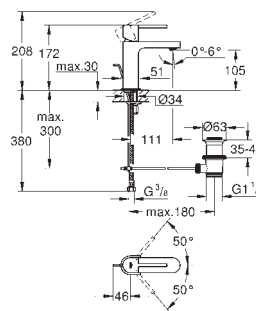

32 612 003

хром

293,00

32 612 DC3

дамаська сталь

410,00

32 612 AL3

матовий графіт

468,00

GROHE Plus

Одноважільний змішувач для раковини 1/2" S-розміру

монтаж на один отвір

металевий важіль

GROHE SilkMove 28 мм керамічний картридж із обмежувачем температури

GROHE StarLight хромована поверхня

GROHE EcoJoy SpeedClean аератор 5.7 л/хв

GROHE AquaGuide аератор, що регулюється

GROHE FastFixation Plus система швидкого монтажу

набір донних клапанів 1 1/4"

гнучкі з'єднувальні шланги