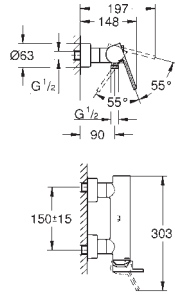

система швидкого монтажу

аератор із шаровим шарніром

набір донних клапанів 1 1/4"

гнучкі з'єднувальні шланги

мінімальний тиск 1.0 бар

Артикул

Колір

Брутто ціна з ПДВ, €