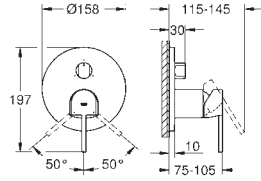

Артикул Колір Брутто ціна з ПДВ, €

24 093 003	хром	329,00
24 093 DC3	дамаська сталь	461,00
24 093 AL3	матовий графіт	527,00

GROHE Plus
Одноважільний змішувач із перемикачем на 3 положення
комплект верхньої монтажної частини для вбудованої частини GROHE Rapido SmartBox 35 600/35 604
GROHE SilkMove 46 мм керамічний картридж
GROHE StarLight хромована поверхня із настінними розетками **GROHE FastFixation** (приховані ексцентрики, ущільнювачі, кріплення)
металева настінна накладка, припасування в межах 6°
металевий важіль
перемикач на 3 положення
пропускна здатність виходів:
вихід А = 27 л/хв
вихід В = 27 л/хв
вихід С = 27 л/хв
без вбудованої частини

35 600 000	вбудована частина	113,00
GROHE Rapido SmartBox Універсальна вбудована частина для прихованого монтажу		

29 307 003	хром	1 210,00
29 307 DC3	дамаська сталь	1 690,00
29 307 AL3	матовий графіт	1 930,00