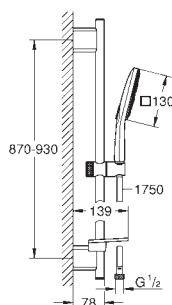

GROHE RAINSHOWER SMARTACTIVE

Артикул

Колір

Брутто ціна
з ПДВ, €

26 580 000

хром

178,00

Rainshower SmartActive 130

Душовий набір, 3 режими струменю

складається із:

ручний душ Rainshower SmartActive 130 (26 574)

настінний тримач для душу, регульований (27 055)

душовий шланг Silverflex 1500 мм 1/2" x 1/2" (28 364)

GROHE EcoJoy обмежувач витрат води 9.5 л/хв

GROHE DreamSpray розкішний потік води

GROHE StarLight хромована поверхня

SpeedClean - технологія, що запобігає утворенню вапняного нальоту

Внутрішній охолоджуючий канал для довготривалого терміну служби

Twistfree - технологія, що запобігає перекручуванню шланга

може використовуватися із проточним водонагрівачем

26 582 DC0

дамаська сталь

162,00

26 582 A00

графіт

184,00

26 582 AL0

матовий графіт

195,00

Rainshower SmartActive 130 Cube

Ручний душ, 3 режими струменю

душова лійка із дамаської сталі

режими GROHE Rain, включаючи DripStop, Jet DripStop, ActiveMassage

GROHE EcoJoy обмежувач витрат води 9.5 л/хв

GROHE DreamSpray розкішний потік води

GROHE SmartTip вибір душового режиму натисканням на кільце

GROHE RainStart - ручний душ має першочергове налаштування струменю

Rain

покриття GROHE StarLight

SpeedClean - технологія, що запобігає утворенню вапняного нальоту

Внутрішній охолоджуючий канал для довготривалого терміну служби

універсальна монтажна система, придатна для усіх стандартних душових

шлангів

може використовуватися із проточним водонагрівачем

26 550 000

хром

108,00

без обмежувача водного потоку

26 583 000

хром

230,00

Rainshower SmartActive 130 Cube

Душовий гарнітур, 3 режими струменю

складається із:

ручний душ Rainshower SmartActive 130 Cube (26 550)

душова штанга 600 мм

з металевим настінним кріпленням

душовий шланг Silverflex 1750 мм (28 388 000)