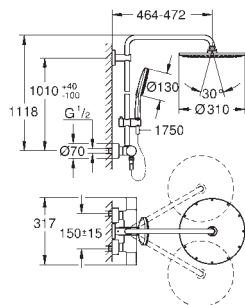

GROHE ДУШОВІ СИСТЕМИ RAINSHOWER SMARTACTIVE

Артикул

Колір

Брутто ціна
з ПДВ, €

27 966 001

хром

1 590,00

Rainshower SmartActive 310

Душова система з термостатом для настінного монтажу складається із:

450 мм горизонтальний поворотний душовий кронштейн
настінний термостат із аквадимером

вибір між:

верхній душ Rainshower Cosmopolitan 310 (27 477 000)

матеріал: метал

із шаровим шарніром

кут повороту $\pm 15^\circ$

ручний душ Rainshower SmartActive 130 (26 544)

регулюється по висоті за допомогою ковзаючого елемента

душовий шланг Silverflex 1750 мм (28 388 000)

GROHE TurboStat вбудований термоелемент

GROHE SafeStop - попередньо встановлений обмежувач температури на 38°C

GROHE SafeStop Plus (додаткова опція) - обмежувач температури води до 43°C

GROHE CoolTouch - технологія, яка повністю виключає імовірність отримання опіків при контакті із зовнішньою поверхнею змішувача

GROHE DreamSpray розкішний потік води

GROHE One-Click Showering вибір режиму струменю одним натисканням кнопки

GROHE StarLight хромована поверхня

GROHE FastFixation регульована верхня рейка

SpeedClean - технологія, що запобігає утворенню вапняного нальоту придатний для швидкодіючих нагрівачів від 18 кВт/год мінімальне споживання води 7 л/хв

ДУШОВІ
СИСТЕМИ