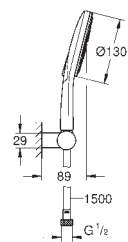

GROHE RAINSHOWER SMARTACTIVE

Артикул

Колір

Брутто ціна
з ПДВ, €

26 580 000

хром

178,00

Rainshower SmartActive 130

Душовий набір, 3 режими струменю

складається із:

ручний душ Rainshower SmartActive 130 (26 574)

настінний тримач для душу, регульований (27 055)

душовий шланг Silverflex 1500 мм 1/2" x 1/2" (28 364)

GROHE EcoJoy обмежувач витрат води 9.5 л/хв

GROHE DreamSpray розкішний потік води

GROHE StarLight хромована поверхня

SpeedClean - технологія, що запобігає утворенню вапняного нальоту

Внутрішній охолоджуючий канал для довготривалого терміну служби

Twistfree - технологія, що запобігає перекручуванню шланга

може використовуватися із проточним водонагрівачем

26 582 DC0

дамаська сталь

162,00

26 582 A00

графіт

184,00

26 582 AL0

матовий графіт

195,00

Rainshower SmartActive 130 Cube

Ручний душ, 3 режими струменю

душова лійка із дамаської сталі

режими GROHE Rain, включаючи DripStop, Jet DripStop, ActiveMassage

GROHE EcoJoy обмежувач витрат води 9.5 л/хв

GROHE DreamSpray розкішний потік води

GROHE SmartTip вибір душового режиму натисканням на кільце

GROHE RainStart - ручний душ має першочергове налаштування струменю

Rain

покриття GROHE StarLight

SpeedClean - технологія, що запобігає утворенню вапняного нальоту

Внутрішній охолоджуючий канал для довготривалого терміну служби

універсальна монтажна система, придатна для усіх стандартних душових

шлангів

може використовуватися із проточним водонагрівачем