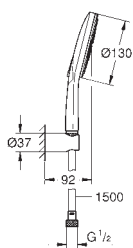

26 581 000

хром

151,00

Rainshower SmartActive 130

Душовий набір, 3 режими струменю

складається із:

ручний душ Rainshower SmartActive 130 (26 574)

настінний душовий тримач (27 056)

душовий шланг Silverflex 1500 мм 1/2" x 1/2" (28 364)

GROHE EcoJoy обмежувач витрат води 9.5 л/хв

GROHE DreamSpray розкішний потік води

GROHE StarLight хромована поверхня

SpeedClean - технологія, що запобігає утворенню вапняного нальоту

Внутрішній охолоджуючий канал для довготривалого терміну служби

Twistfree - технологія, що запобігає перекручуванню шланга

може використовуватися із проточним водонагрівачем