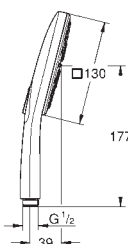

26 550 000

хром

108,00

без обмежувача водного потоку