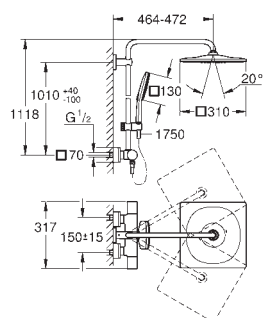

26 649 000

хром

1 310,00

Rainshower SmartActive 310

Душова система з термостатом для настінного монтажу складається із:

450 мм горизонтальний поворотний душовий кронштейн
настінний термостат із аквадимером

вибір між:

верхній душ Rainshower Mono 310 Cube (26 567)

із шаровим шарніром

кут повороту $\pm 15^\circ$

ручний душ Rainshower SmartActive 130 Cube (26 550)

регулюється по висоті за допомогою ковзаючого елемента

включаючи рукоятку

душовий шланг Silverflex 1750 мм (28 388 000)

GROHE TurboStat вбудований термоелемент

GROHE SafeStop - попередньо встановлений обмежувач температури на 38°C

GROHE SafeStop Plus (додаткова опція) - обмежувач температури води до 43°C

GROHE CoolTouch - технологія, яка повністю виключає імовірність отримання опіків при контакті із зовнішньою поверхнею змішувача

GROHE DreamSpray розкішний потік води

GROHE One-Click Showering вибір режиму струменю одним натисканням кнопки

GROHE StarLight хромована поверхня

GROHE FastFixation регульована верхня рейка

SpeedClean - технологія, що запобігає утворенню вапняного нальоту

придатний для швидкодіючих нагрівачів від 18 кВт/год

мінімальне споживання води 7 л/хв