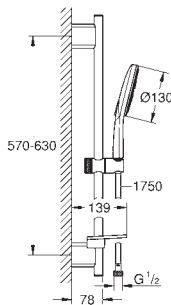

26 546 000

хром

230,00

Rainshower SmartActive 130

Душовий гарнітур, 3 режими струменю

складається із:

ручний душ Rainshower SmartActive 130 (26 574)

душова штанга 600 мм

з металевим настінним кріпленням

душовий шланг Silverflex 1750 мм (28 388 000)

полічка GROHE EasyReach

GROHE DreamSpray розкішний потік води

GROHE StarLight хромована поверхня

GROHE FastFixation Plus (регульована відстань між настінними кріпленнями

штанги дозволяє використовувати для монтажу уже наявні у стіні отвори)

GROHE TileFix регульована глибина верхньої та нижньої рейки

SpeedClean - технологія, що запобігає утворенню вапняного нальоту

Внутрішній охолоджуючий канал для довготривалого терміну служби

Twistfree - технологія, що запобігає перекручуванню шланга

може використовуватися із проточним водонагрівачем