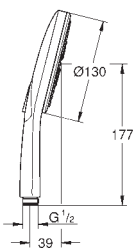

GROHE RAINSHOWER SMARTACTIVE

Артикул

Колір

Брутто ціна
з ПДВ, €

26 574 ALO

матовий графіт

195,00

Rainshower SmartActive 130

Ручний душ, 3 режими струменю

душова голівка кольору матовий графіт

режими GROHE Rain, включаючи DripStop, Jet DripStop, ActiveMassage

GROHE EcoJoy обмежувач витрат води 9.5 л/хв

GROHE DreamSpray розкішний потік води

GROHE SmartTip вибір душевого режиму натисканням на кільце

GROHE RainStart - ручний душ має першочергове налаштування струменю Rain

покриття GROHE StarLight

SpeedClean - технологія, що запобігає утворенню вапняного нальоту

Внутрішній охолоджуючий канал для довготривалого терміну служби

універсальна монтажна система, придатна для усіх стандартних душевих шлангів

може використовуватися із проточним водонагрівачем

26 544 000

хром

108,00

без обмежувача водного потоку