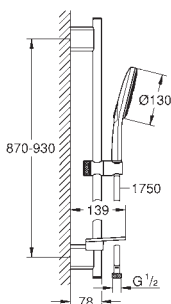

26 578 000

хром

237,00

Rainshower SmartActive 130

Душовий гарнітур, 3 режими струменю

складається із:

ручний душ Rainshower SmartActive 130 (26 574)

душовий кронштейн 900 мм

з металевим настінним кріпленням

душовий шланг Silverflex 1750 мм (28 388 000)

полічка GROHE EasyReach

GROHE DreamSpray розкішний потік води

GROHE StarLight хромована поверхня

GROHE FastFixation Plus (регульована відстань між настінними кріпленнями

штанги дозволяє використовувати для монтажу уже наявні у стіні отвори)

GROHE TileFix регульована глибина верхньої та нижньої рейки

SpeedClean - технологія, що запобігає утворенню вапняного нальоту

Внутрішній охолоджуючий канал для довготривалого терміну служби

Twistfree - технологія, що запобігає перекручуванню шланга

може використовуватися із проточним водонагрівачем