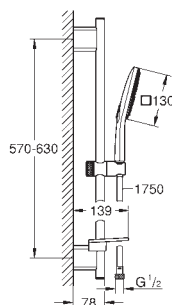

26 583 000

хром

230,00

Rainshower SmartActive 130 Cube

Душовий гарнітур, 3 режими струменю

складається із:

ручний душ Rainshower SmartActive 130 Cube (26 550)

душова штанга 600 мм

з металевим настінним кріпленням

душовий шланг Silverflex 1750 мм (28 388 000)

полічка GROHE EasyReach

GROHE DreamSpray розкішний потік води

GROHE StarLight хромована поверхня

GROHE FastFixation Plus (регульована відстань між настінними кріпленнями

штанги дозволяє використовувати для монтажу уже наявні у стіні отвори)

GROHE TileFix регульована глибина верхньої та нижньої рейки

SpeedClean - технологія, що запобігає утворенню вапняного нальоту

Внутрішній охолоджуючий канал для довготривалого терміну служби

Twistfree - технологія, що запобігає перекручуванню шланга

може використовуватися із проточним водонагрівачем

26 586 000

хром

237,00

Rainshower SmartActive 130 Cube

Душовий гарнітур, 3 режими струменю

складається із:

ручний душ Rainshower SmartActive 130 Cube (26 550)

душовий кронштейн 900 мм

з металевим настінним кріпленням

душовий шланг Silverflex 1750 мм (28 388 000)

полічка GROHE EasyReach

GROHE DreamSpray розкішний потік води

GROHE StarLight хромована поверхня

GROHE FastFixation Plus (регульована відстань між настінними кріпленнями

штанги дозволяє використовувати для монтажу уже наявні у стіні отвори)

GROHE TileFix регульована глибина верхньої та нижньої рейки

SpeedClean - технологія, що запобігає утворенню вапняного нальоту

Внутрішній охолоджуючий канал для довготривалого терміну служби

Twistfree - технологія, що запобігає перекручуванню шланга

може використовуватися із проточним водонагрівачем