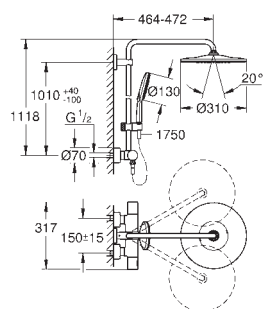

GROHE ДУШОВІ СИСТЕМИ RAINSHOWER SMARTACTIVE

Артикул

Колір

Брутто ціна
з ПДВ, €

26 647 000

хром

1 310,00

Rainshower SmartActive 310

Душова система з термостатом для настінного монтажу складається із:

450 мм горизонтальний поворотний душовий кронштейн
настінний термостат із аквадимером

вибір між:

верхній душ Rainshower Mono 310 (26 561)

із шаровим шарніром

кут повороту $\pm 15^\circ$

ручний душ Rainshower SmartActive 130 (26 544)

регулюється по висоті за допомогою ковзаючого елемента

включаючи рукоятку

душовий шланг Silverflex 1750 мм (28 388 000)

GROHE TurboStat вбудований термоелемент

GROHE SafeStop - попередньо встановлений обмежувач температури на 38°C

GROHE SafeStop Plus (додаткова опція) - обмежувач температури води до 43°C

GROHE CoolTouch - технологія, яка повністю виключає імовірність отримання опіків при контакті із зовнішньою поверхнею змішувача

GROHE DreamSpray розкішний потік води

GROHE One-Click Showering вибір режиму струменю одним натисканням кнопки

GROHE StarLight хромована поверхня

GROHE FastFixation регульована верхня рейка

SpeedClean - технологія, що запобігає утворенню вапняного нальоту

придатний для швидкодіючих нагрівачів від 18 кВт/год

мінімальне споживання води 7 л/хв