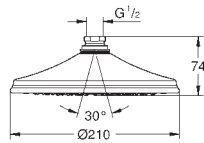

Rainshower Rustic 210

Верхній душ із 1 режимом струменю

стандартний режим (широкого) струменю при тиску від 0.5 бар

Ø 212 мм

матеріал: метал

шаровий шарнір із кутом повороту $0^\circ \pm 20^\circ$

з'єднувальна різьба 1/2"

GROHE DreamSpray розкішний потік води

GROHE StarLight хромована поверхня

SpeedClean - технологія, що запобігає утворенню вапняного нальоту

може використовуватися із проточним водонагрівачем

Даний душ може використовуватися лише у поєднанні із душовими

кронштейнами 28 384, 28 497 або 28 576!

27 276 000

хром

123,00