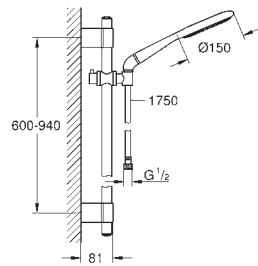

Rainshower Icon 150

Душовий набір, 2 режими струменю

складається із:

ручний душ Icon 150 (27 276 000)

900 мм душова штанга (28 819 001)

з металевим настінним кріпленням

душовий шланг Silverflex 1750 мм (28 388 000)

колінчатий перехідник для поєднання ручних душів із душовими гарнітурами

GROHE DreamSpray розкішний потік води

GROHE StarLight хромована поверхня

GROHE FastFixation Plus (регульована відстань між настінними кріпленнями

штанги дозволяє використовувати для монтажу уже наявні у стіні отвори)

SpeedClean - технологія, що запобігає утворенню вапняного нальоту

Внутрішній охолоджуючий канал для довготривалого терміну служби

Twistfree - технологія, що запобігає перекручуванню шланга

може використовуватися із проточним водонагрівачем