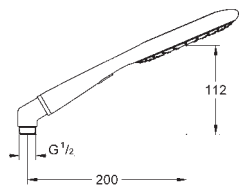

GROHE RAINSHOWER

Артикул

Колір

Брутто ціна
з ПДВ, €

27 444 000

оранжевий

136,00

Rainshower Icon 150

Ручний душ, 2 режими струменю

Rain, SmartRain

еко-функція (обмеження витрати води)

металевий кутовий адаптер для поєднання ручного душу і душової штанги

GROHE EcoJoy технологія неперевершеного

потіку при економному використанні води

GROHE CoolTouch

GROHE DreamSpray розкішний потік води

GROHE StarLight хромована поверхня

SpeedClean - технологія, що запобігає утворенню вапняного нальоту

Внутрішній охолоджуючий канал для довготривалого терміну служби

універсальна монтажна система, придатна для усіх стандартних душових

шлангів

може використовуватися із проточним водонагрівачем