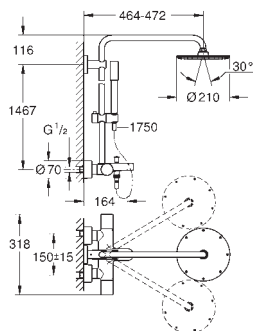

27 641 000

хром

1 620,00

Rainshower System 210

Душова система настінного монтажу з термостатом для ванни

складається із:

450 мм горизонтальний поворотний душовий кронштейн

настінний термостат із аквадимером

вибір між:

верхній душ Rainshower Cosmopolitan 210 (28 373 000)

матеріал: метал

із шаровим шарніром

кут повороту $\pm 15^\circ$

вилів на ванну

окремий перемикач для ручного душу Sena (28 341 000)

регулюється по висоті за допомогою ковзаючого елемента (12 140 000)

1750 мм металевий душовий шланг (27 178)

GROHE EcoJoy обмежувач витрат води 9.5 л/хв

GROHE TurboStat вбудований термоелемент

GROHE SafeStop - попередньо встановлений обмежувач температури на

38°C

GROHE SafeStop Plus (додаткова опція) - обмежувач температури води до

43°C

GROHE CoolTouch

GROHE DreamSpray розкішний потік води

GROHE StarLight хромована поверхня

SpeedClean - технологія, що запобігає утворенню вапняного нальоту

Внутрішній охолоджуючий канал для довготривалого терміну служби

придатний для швидкодіючих нагрівачів від 18 кВт/год

мінімальне споживання води 7 л/хв