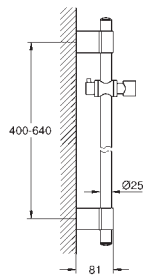

шлангів

може використовуватися із проточним водонагрівачем

мінімальний тиск 1.0 бар

28 797 001

хром

167,00

Rainshower

Душова штанга, 600 мм