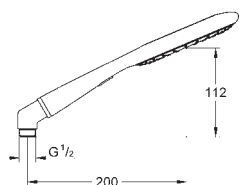

27 448 000

фіолетовий

136,00

Rainshower Icon 150

Ручний душ, 2 режими струменю

Rain, SmartRain

еко-функція (обмеження витрати води)

металевий кутовий адаптер для поєднання ручного душу і душової штанги

GROHE EcoJoy технологія неперевершеного

потіку при економному використанні води

GROHE CoolTouch

GROHE DreamSpray розкішний потік води

GROHE StarLight хромована поверхня

SpeedClean - технологія, що запобігає утворенню вапняного нальоту

Внутрішній охолоджуючий канал для довготривалого терміну служби

універсальна монтажна система, придатна для усіх стандартних душових

шлангів

може використовуватися із проточним водонагрівачем