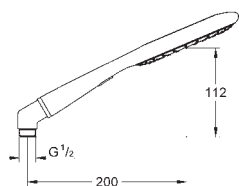

27 447 000

рожевий

136,00

Rainshower Icon 150

Ручний душ, 2 режими струменю

Rain, SmartRain

еко-функція (обмеження витрати води)

металевий кутовий адаптер для поєднання ручного душу і душової штанги

GROHE EcoJoy технологія неперевершеного

потіку при економному використанні води

GROHE CoolTouch

GROHE DreamSpray розкішний потік води

GROHE StarLight хромована поверхня

SpeedClean - технологія, що запобігає утворенню вапняного нальоту

Внутрішній охолоджуючий канал для довготривалого терміну служби

універсальна монтажна система, придатна для усіх стандартних душових

шлангів

може використовуватися із проточним водонагрівачем