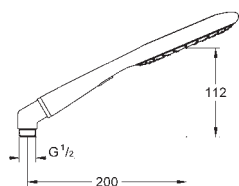

27 446 000

жовтий

136,00

Rainshower Icon 150

Ручний душ, 2 режими струменю

Rain, SmartRain

еко-функція (обмеження витрати води)

металевий кутовий адаптер для поєднання ручного душу і душової штанги

GROHE EcoJoy технологія неперевершеного

потіку при економному використанні води

GROHE CoolTouch

GROHE DreamSpray розкішний потік води

GROHE StarLight хромована поверхня

SpeedClean - технологія, що запобігає утворенню вапняного нальоту

Внутрішній охолоджуючий канал для довготривалого терміну служби

універсальна монтажна система, придатна для усіх стандартних душових

шлангів

може використовуватися із проточним водонагрівачем