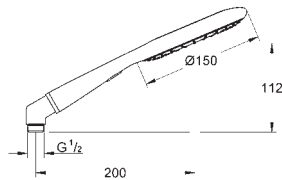

Rainshower Icon 150

Ручний душ, 2 режими струменю

Rain, SmartRain

еко-функція (обмеження витрати води)

металевий кутовий адаптер для поєднання ручного душу і душової штанги

GROHE EcoJoy технологія неперевершеного

потіку при економному використанні води

GROHE DreamSpray розкішний потік води

GROHE StarLight хромована поверхня

SpeedClean - технологія, що запобігає утворенню вапняного нальоту

Внутрішній охолоджуючий канал для довготривалого терміну служби

універсальна монтажна система, придатна для усіх стандартних душових

шлангів

може використовуватися із проточним водонагрівачем