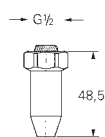

GROHE АКСЕСУАРИ ДЛЯ ДУША

Артикул

Колір

Брутто ціна
з ПДВ, €

28 988 000

хром

56,00

Клапан змиву води

для розміщення між запірним клапаном і душем
відповідно до правил лікарні
внутрішня різьба 1/2"

GROHE StarLight хромована поверхня