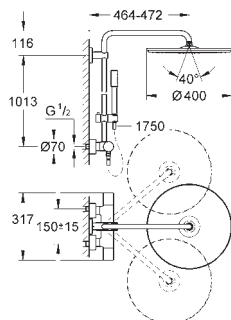

GROHE ДУШОВІ СИСТЕМИ RAINSHOWER

Артикул

Колір

Брутто ціна
з ПДВ, €

27 174 001

хром

1 820,00

Rainshower System 400

Душова система з термостатом для настінного монтажу

складається із:

450 мм горизонтальний поворотний душовий кронштейн

настінний термостат із аквадимером

вибір між:

верхній душ Rainshower Cosmopolitan 400 (28 778 000)

матеріал: метал

із шаровим шарніром

кут обертання $\pm 20^\circ$

ручний душ Sena (28 034 000)

регулюється по висоті за допомогою ковзаючого елемента (12 140 000)

душовий шланг, 1.750 мм 1/2" x 1/2" (28 025)

GROHE TurboStat вбудований термоелемент

GROHE SafeStop - попередньо встановлений обмежувач температури на

38°C

GROHE SafeStop Plus (додаткова опція) - обмежувач температури води до

43°C

GROHE CoolTouch

GROHE DreamSpray розкішний потік води

GROHE StarLight хромована поверхня

SpeedClean - технологія, що запобігає утворенню вапняного нальоту

Внутрішній охолоджуючий канал для довготривалого терміну служби

придатний для швидкодіючих нагрівачів від 18 кВт/год

мінімальне споживання води 7 л/хв