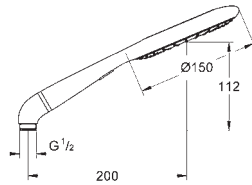

27 276 LS0

Білий місяць

123,00

Rainshower Icon 150

Ручний душ, 2 режими струменю

Rain, SmartRain

еко-функція (обмеження витрати води)

GROHE EcoJoy технологія неперевершеного

потіку при економному використанні води

металевий кутовий адаптер для поєднання ручного душу і душової штанги

GROHE DreamSpray розкішний потік води

GROHE StarLight хромована поверхня

SpeedClean - технологія, що запобігає утворенню вапняного нальоту

Внутрішній охолоджуючий канал для довготривалого терміну служби

універсальна монтажна система, придатна для усіх стандартних душових

шлангів

може використовуватися із проточним водонагрівачем

27 443 000

червоний

136,00