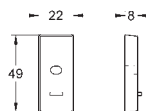

45 914 XE0

Сіра ніч

8,80

Шайба вирівнювання