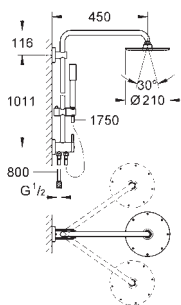

27 058 000

хром

1 010,00

Rainshower System 210

Душова система з перемикачем для настінного монтажу

складається із:

450 мм горизонтальний поворотний душовий кронштейн

перемикач з верхнього на ручний душ

металевий верхній душ Rainshower Cosmopolitan 210 (28 368 000)

із шаровим шарніром

кут повороту $\pm 15^\circ$

ручний душ Sena (28 034 000)

регулюється по висоті за допомогою ковзаючого елемента (12 140 000)

металевий 1750 мм шланг

підключення води до змішувача через 1/2"- різьбу 800 мм металевого шлангу

GROHE DreamSpray розкішний потік води

GROHE StarLight хромована поверхня

SpeedClean - технологія, що запобігає утворенню вапняного нальоту

Внутрішній охолоджуючий канал для довготривалого терміну служби

придатний для швидкодіючих нагрівачів від 18 кВт/год

мінімальне споживання води 7 л/хв

мінімальний тиск 1.0 бар

рекомендований тиск 1.0 - 5.0 бар