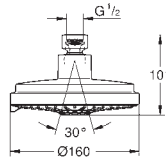

GROHE RAINSHOWER

Артикул

Колір

Брутто ціна
з ПДВ, €

27 134 000

хром

180,00

Rainshower Cosmopolitan 160

Верхній душ, 4 режими струменю

режими Rain, Jet, Pure, Champagne

Ø 160 мм

шаровий шарнір із кутом повороту $\pm 15^\circ$

з'єднувальна різьба 1/2"

GROHE DreamSpray розкішний потік води

GROHE StarLight хромована поверхня

SpeedClean - технологія, що запобігає утворенню вапняного нальоту

може використовуватися із проточним водонагрівачем

мінімальний рекомендований тиск 0,5 бар

Верхній душ придатний для мінімального водного потоку в 7,5 л/хв і

максимального - 25 л/хв (DIN EN 1112). Мінімальний тиск > 1 бар, максимум

5 бар (DIN EN 1112).

рекомендується використовувати із душовими кронштейнами Rainshower

28 369 000

хром

514,00