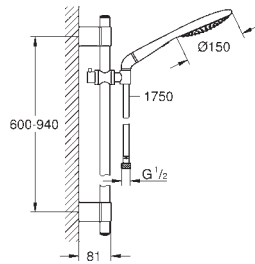

Rainshower Solo 150

Душовий набір, 2 режими струменю

складається із:

ручний душ Solo 150 (27 272 000)

900 мм душова штанга (28 819 001)

з металевим настінним кріпленням

душовий шланг Silverflex 1750 мм (28 388 000)

колінчатий перехідник для поєднання ручних душів із душовими гарнітурами

GROHE DreamSpray розкішний потік води

GROHE StarLight хромована поверхня

GROHE FastFixation Plus (регульована відстань між настінними кріпленнями

штанги дозволяє використовувати для монтажу уже наявні у стіні отвори)

SpeedClean - технологія, що запобігає утворенню вапняного нальоту

Внутрішній охолоджуючий канал для довготривалого терміну служби

Twistfree - технологія, що запобігає перекручуванню шланга

може використовуватися із проточним водонагрівачем