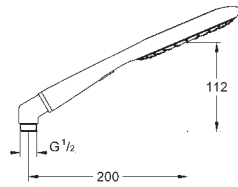

GROHE RAINSHOWER

Артикул

Колір

Брутто ціна
з ПДВ, €

27 449 000

синій

136,00

Rainshower Icon 150

Ручний душ, 2 режими струменю

Rain, SmartRain

еко-функція (обмеження витрати води)

металевий кутвий адаптер для поєднання ручного душу і душової штанги

GROHE EcoJoy технологія неперевершеного

потoku при економному використанні води

GROHE CoolTouch

GROHE DreamSpray розкішний потік води

GROHE StarLight хромована поверхня

SpeedClean - технологія, що запобігає утворенню вапняного нальоту

Внутрішній охолоджуючий канал для довготривалого терміну служби

універсальна монтажна система, придатна для усіх стандартних душових

шлангів

може використовуватися із проточним водонагрівачем

27 277 001

хром

305,00