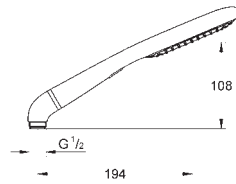

GROHE RAINSHOWER

Артикул

Колір

Брутто ціна
з ПДВ, €

27 274 000

хром

163,00

Rainshower Eco 120

Ручний душ, 2 режими струменю

Rain, SmartRain

еко-функція (обмеження витрати води)

колінчатий перехідник для поєднання ручних душів із душовими гарнітурами

GROHE StarLight хромована поверхня

GROHE DreamSpray розкішний потік води

SpeedClean - технологія, що запобігає утворенню вапняного нальоту

Внутрішній охолоджуючий канал для довготривалого терміну служби

універсальна монтажна система, придатна для усіх стандартних душових

шлангів

може використовуватися із проточним водонагрівачем

мінімальний тиск 1.0 бар