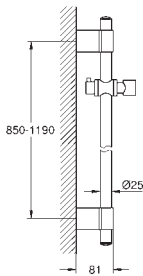

27 136 001

хром

222,00

Rainshower

Душова штанга, 1150 мм

з металевим настінним кріпленням

ковзаючий елемент і шарнірний тримач

регульована відстань між настінними кріпленнями штанги дозволяє

використовувати для монтажу в уже наявні в стіні отвори

GROHE StarLight хромована поверхня