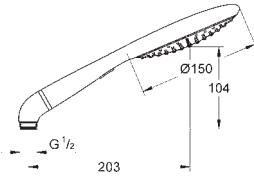

GROHE RAINSHOWER

Артикул

Колір

Брутто ціна
з ПДВ, €

27 272 000

хром

163,00

Rainshower Solo 150

Ручний душ, 2 режими струменю

Rain, SmartRain

еко-функція (обмеження витрати води)

колінчатий перехідник для поєднання ручних душів із душовими гарнітурами

GROHE EcoJoy технологія неперевершеного

потіку при економному використанні води

GROHE DreamSpray розкішний потік води

GROHE StarLight хромована поверхня

SpeedClean - технологія, що запобігає утворенню вапняного нальоту

Внутрішній охолоджуючий канал для довготривалого терміну служби
універсальна монтажна система, придатна для усіх стандартних душових шлангів

може використовуватися із проточним водонагрівачем

27 273 001

хром

346,00