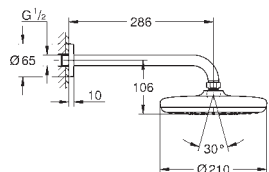

26 411 000

хром

221,00

Tempesta 210

Верхній 286 мм душ, 1 режим струменю

складається із:

верхній душ Tempesta 210 (26 408)

1 режим струменю:

режим струменю Rain

душовий 286 мм кронштейн Rainshower (28 576)

GROHE DreamSpray розкішний потік води

GROHE StarLight хромована поверхня

SpeedClean - технологія, що запобігає утворенню вапняного нальоту

Внутрішній охолоджуючий канал для довготривалого терміну служби

може використовуватися із проточним водонагрівачем

мінімальний тиск 1.0 бар

27 870 001

хром

97,00

Tempesta 100

Набір верхнього душу, 4 режими струменю

GROHE Rain O², Rain, Massage, Jet

обертювий шаровий шарнір ± 15°

душовий кронштейн із 1/2" різьбою для підключення

розетки

GROHE EcoJoy обмежувач витрат води 9,5 л/хв

GROHE DreamSpray розкішний потік води

GROHE StarLight хромована поверхня

SpeedClean - технологія, що запобігає утворенню вапняного нальоту

Внутрішній охолоджуючий канал для довготривалого терміну служби

може використовуватися із проточним водонагрівачем

мінімальний тиск 1.0 бар