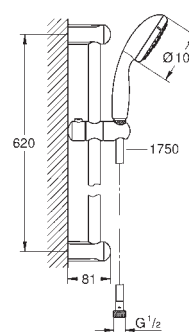

28 436 002

хром

111,00

Tempesta 100

Душовий набір, 4 режими струменю

складається із:

ручний душ (28 421)

600 мм душової штанги (27 523)

1750 мм душового шлангу Relaxaflex 1/2" x 1/2" (28 154)

полічка GROHE EasyReach (27 596)

GROHE EcoJoy обмежувач витрат води 9.5 л/хв

GROHE DreamSpray розкішний потік води

GROHE StarLight хромована поверхня

SpeedClean - технологія, що запобігає утворенню вапняного нальоту

Внутрішній охолоджуючий канал для довготривалого терміну служби

ShockProof силіконове кільце, яке запобігає виникненню пошкоджень при

падінні ручного душу

може використовуватися із проточним водонагрівачем

28 593 002

хром

111,00

без обмежувача напору

27 600 001

хром

101,00

Tempesta 100

Душовий гарнітур, 3 режими струменю

складається із:

ручний душ (28 419)

600 мм душової штанги (27 523)

1750 мм душового шлангу Relaxaflex 1/2" x 1/2" (28 154)

полічка GROHE EasyReach (27 596)

GROHE EcoJoy обмежувач витрат води 9.5 л/хв

GROHE DreamSpray розкішний потік води

GROHE StarLight хромована поверхня

SpeedClean - технологія, що запобігає утворенню вапняного нальоту

Внутрішній охолоджуючий канал для довготривалого терміну служби

ShockProof силіконове кільце, яке запобігає виникненню пошкоджень при

падінні ручного душу

може використовуватися із проточним водонагрівачем

мінімальний тиск 1.0 бар

27 927 001

хром

101,00

без обмежувача напору

27 926 001

хром

89,00

Tempesta 100

Душовий набір, 2 режими струменю

складається із:

ручний душ Tempesta 100 II (27 597)

600 мм душової штанги (27 523)

1750 мм душового шлангу Relaxaflex 1/2" x 1/2" (28 154)

полічка GROHE EasyReach (27 596)

GROHE DreamSpray розкішний потік води

GROHE StarLight хромована поверхня

SpeedClean - технологія, що запобігає утворенню вапняного нальоту