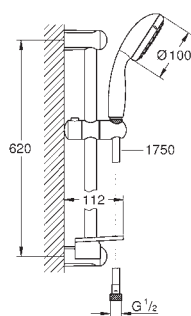

27 926 001

хром

89,00

Tempesta 100

Душовий набір, 2 режими струменю

складається із:

ручний душ Tempesta 100 II (27 597)

600 мм душової штанги (27 523)

1750 мм душового шлангу Relaxaflex 1/2" x 1/2" (28 154)

полічка GROHE EasyReach (27 596)

GROHE DreamSpray розкішний потік води

GROHE StarLight хромована поверхня

SpeedClean - технологія, що запобігає утворенню вапняного нальоту

Внутрішній охолоджуючий канал для довготривалого терміну служби

ShockProof силіконове кільце, яке запобігає виникненню пошкоджень при

падінні ручного душу

може використовуватися із проточним водонагрівачем

27 645 001

хром

98,00

Tempesta 100

Душовий набір, 4 режими струменю

складається із:

ручний душ (28 421)

600 мм душової штанги (27 523)

1750 мм душового шлангу Relaxaflex 1/2" x 1/2" (28 154)

GROHE EcoJoy обмежувач витрат води 9.5 л/хв

GROHE DreamSpray розкішний потік води

GROHE StarLight хромована поверхня

SpeedClean - технологія, що запобігає утворенню вапняного нальоту

Внутрішній охолоджуючий канал для довготривалого терміну служби

ShockProof силіконове кільце, яке запобігає виникненню пошкоджень при

падінні ручного душу

може використовуватися із проточним водонагрівачем

мінімальний тиск 1.0 бар

27 795 001

хром

98,00

без обмежувача напору