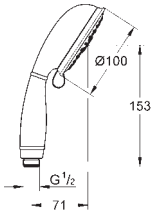

GROHE TEMPESTA

Артикул Колір Брутто ціна з ПДВ, €

27 608 001 хром 70,00

Tempesta Rustic 100

Ручний душ, 4 режими струменю

GROHE Rain O², Rain, Massage, Jet

GROHE EcoJoy обмежувач витрат води 9.5 л/хв

GROHE DreamSpray розкішний потік води

GROHE StarLight хромована поверхня

SpeedClean - технологія, що запобігає утворенню вапняного нальоту

Внутрішній охолоджуючий канал для довготривалого терміну служби
універсальна монтажна система, придатна для усіх стандартних душових шлангів

може використовуватися із проточним водонагрівачем
мінімальний тиск 1.0 бар

26 085 001 хром 70,00
без обмежувача напору