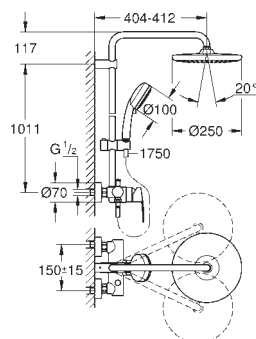

GROHE ДУШОВІ СИСТЕМИ TEMPESTA

Артикул

Колір

Брутто ціна
з ПДВ, €

26 673 000

хром

555,00

Tempesta Cosmopolitan System 250

Душова система із одноважільним змішувачем настінного монтажу складається із:

390 мм горизонтальний поворотний душовий кронштейн
одноважільний змішувач для душу із перемикачем

вибір між:

верхній душ Tempesta 250 (26 666)

режим струменю

режим струменю Rain

верхній душ із верхньою кришкою білого кольору

із шаровим шарніром

кут обертання $\pm 10^\circ$

GROHE EcoJoy обмежувач витрат води 9.5 л/хв

ручний душ Tempesta Cosmopolitan 100 (27 571)

2 режими струменю

Rain, Jet

GROHE EcoJoy обмежувач витрати води до 5.7 л/хв

регулюється по висоті за допомогою ковзаючого елемента

1750 мм душовий шланг Rotaflex 1/2" x 1/2" (28 410)

GROHE EcoJoy технологія неперевершеного

потoku при економному використанні води

GROHE SilkMove 46 мм керамічний картридж

GROHE DreamSpray розкішний потік води

GROHE StarLight хромована поверхня

SpeedClean - технологія, що запобігає утворенню вапняного нальоту

Внутрішній охолоджуючий канал для довготривалого терміну служби

Twistfree - технологія, що запобігає перекручуванню шланга

придатний для швидкодіючих нагрівачів від 18 кВт/год

мінімальне споживання води 7 л/хв

мінімальний тиск 1.0 бар

професійна версія