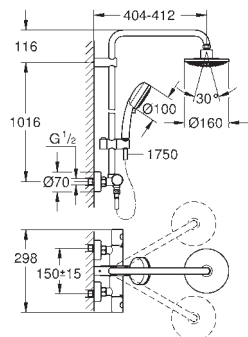

GROHE ДУШОВІ СИСТЕМИ TEMPESTA

Артикул

Колір

Брутто ціна
з ПДВ, €

27 922 000

хром

591,00

Tempesta Cosmopolitan 160

Душова система з термостатом для настінного монтажу

складається із:

390 мм горизонтальний поворотний душовий кронштейн
настінний термостат із аквадиммером

вибір між:

верхній душ із 1 режимом струменю (28 232 000)

режим струменю Rain

із шаровим шарніром

кут повороту $\pm 15^\circ$

ручний душ Tempesta Cosmopolitan 100 (27 571)

2 режими струменю

Rain, Jet

регулюється по висоті за допомогою ковзаючого елемента

душовий шланг Silverflex 1750 мм (28 388 000)

GROHE TurboStat вбудований термоелемент

GROHE SafeStop - попередньо встановлений обмежувач температури на 38°C

GROHE SafeStop Plus (додаткова опція) - обмежувач температури води до 43°C

GROHE DreamSpray розкішний потік води

GROHE StarLight хромована поверхня

SpeedClean - технологія, що запобігає утворенню вапняного нальоту

Внутрішній охолоджуючий канал для довготривалого терміну служби

Twistfree - технологія, що запобігає перекручуванню шланга

придатний для швидкодіючих нагрівачів від 18 кВт/год

мінімальне споживання води 7 л/хв

додаткова опція: полицка GROHE EasyReach (26 362), замовляється окремо

ДУШОВІ
СИСТЕМИ