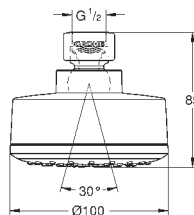

Tempesta Cosmopolitan 100

Верхній душ із 1 режимом струменю

режим струменю Rain

обертвий шаровий шарнір ± 15°

з'єднувальна різьба 1/2"

GROHE EcoJoy 6.6 л/хв обмежувач потоку

GROHE DreamSpray розкішний потік води

GROHE StarLight хромована поверхня

SpeedClean - технологія, що запобігає утворенню вапняного нальоту

Внутрішній охолоджуючий канал для довготривалого терміну служби

може використовуватися із проточним водонагрівачем

мінімальний тиск 1.0 бар

макс. витрата води 1.75 гал/хв (6.6 л/хв)