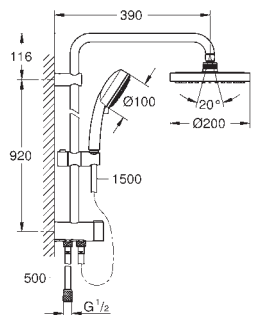

Tempesta Cosmopolitan System 200

Душова система Flex із перемикачем настінного монтажу

складається із:

горизонтального 390 мм душового кронштейну, який регулюється перед установкою перемикача на 3 положення: верхній душ, ручний душ, верхній душ із Eco режимом

верхній душ Tempesta Cosmopolitan 200 (27 541)

2 режими струменю (за допомогою перемикача):

Rain, SmartRain

із шаровим шарніром

кут повороту $\pm 15^\circ$

ручний душ Tempesta Cosmopolitan 100 (27 573)

4 режими струменю:

GROHE Rain O², Rain, Massage, Jet

регулюється по висоті за допомогою ковзаючого елемента

відстань між перемикачем і верхнім кріпленням: 920 мм

1500 мм душовий шланг Relexaflex (28 151)

500 мм душовий шланг Relexaflex

універсальний монтаж: підключення до змішувача/ до 500 мм душового

шлангу із різьбою в 1/2"

мінімальне споживання води 7 л/хв

GROHE DreamSpray розкішний потік води

GROHE StarLight хромована поверхня

SpeedClean - технологія, що запобігає утворенню вапняного нальоту

Внутрішній охолоджуючий канал для довготривалого терміну служби