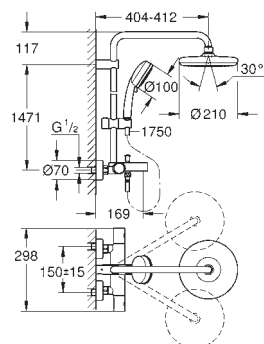

26 223 001

хром

884,00

Tempesta Cosmopolitan System 210

Душова система настінного монтажу з термостатом для ванни

складається із:

390 мм горизонтальний поворотний душовий кронштейн

термостат зовнішнього монтажу Grohtherm 1000 Cosmopolitan із функцією

Aquadimmer

вибір між:

верхній душ Tempesta 210 (26 408)

режим струменю Rain

із шаровим шарніром

кут повороту $\pm 15^\circ$

вилив на ванну

окремий перемикач для ручного душу

ручний душ Tempesta Cosmopolitan 100 (27 571)

2 режими струменю

Rain, Jet

регулюється по висоті за допомогою ковзаючого елемента

1750 мм душовий шланг Rotaflex 1/2" x 1/2" (28 410)

GROHE TurboStat вбудований термоелемент

GROHE SafeStop - попередньо встановлений обмежувач температури на 38°C

GROHE SafeStop Plus (додаткова опція) - обмежувач температури води до 43°C

GROHE DreamSpray розкішний потік води

GROHE StarLight хромована поверхня

SpeedClean - технологія, що запобігає утворенню вапняного нальоту

Внутрішній охолоджуючий канал для довготривалого терміну служби

Twistfree - технологія, що запобігає перекручуванню шланга

придатний для швидкодіючих нагрівачів від 18 кВт/год

мінімальне споживання води 7 л/хв