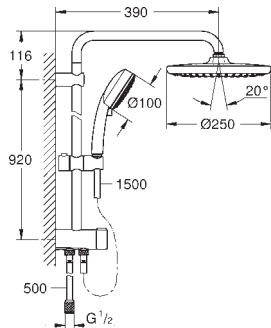

Артикул

Колір

Брутто ціна
з ПДВ, €

26 675 000

хром

349,00

Tempesta Cosmopolitan System 250

Душова система Flex із перемикачем настінного монтажу

складається із:

горизонтального 390 мм душового кронштейну, який регулюється перед установкою
перемикача на 3 положення: верхній душ, ручний душ, верхній душ із Eco режимом

верхній душ Tempesta 250 (26 666)

2 режими струменю (за допомогою перемикача):

Rain, SmartRain

верхній душ із верхньою кришкою білого кольору

із шаровим шарніром

кут обертання $\pm 10^\circ$

GROHE EcoJoy обмежувач витрат води 9.5 л/хв

ручний душ Tempesta Cosmopolitan 100 (27 575)

4 режими струменю:

GROHE Rain O², Rain, Massage, Jet

GROHE EcoJoy обмежувач витрат води 9.5 л/хв

регулюється по висоті за допомогою ковзаючого елемента

відстань між перемикачем і верхнім кріпленням: 920 мм

Relexaflex душовий шланг 1500 мм 1/2" x 1/2"

Relexaflex душовий шланг 500 мм 1/2" x 1/2"

універсальний монтаж: підключення до змішувача/ до 500 мм душового шлангу із різьбою в 1/2"

GROHE EcoJoy технологія неперевершеного

потoku при економному використанні води

GROHE DreamSpray розкішний потік води

GROHE StarLight хромована поверхня

SpeedClean - технологія, що запобігає утворенню вапняного нальоту

Внутрішній охолоджуючий канал для довготривалого терміну служби

придатний для швидкодіючих нагрівачів від 18 кВт/год

мінімальне споживання води 7 л/хв

мінімальний тиск 1.0 бар

професійна версія