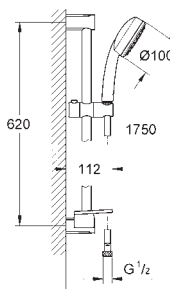

26 083 002

хром

88,00

Tempesta Cosmopolitan 100

Душовий набір, 1 режим струменю

складається із:

ручний душ (26 082)

600 мм душової штанги (27 521)

1750 мм душового шлангу Relexaflex 1/2" x 1/2" (28 154)

поличка GROHE EasyReach (27 596)

GROHE DreamSpray розкішний потік води

GROHE StarLight хромована поверхня

SpeedClean - технологія, що запобігає утворенню вапняного нальоту

Внутрішній охолоджуючий канал для довготривалого терміну служби

може використовуватися із проточним водонагрівачем

мінімальний тиск 1.0 бар