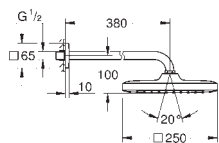

26 687 000

хром

267,00

верхній душ із верхньою кришкою білого кольору