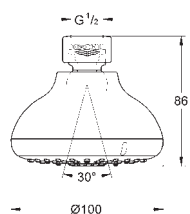

27 606 001

хром

81,00

Tempesta 100

Верхній душ, 4 режими струменю

GROHE Rain O², Rain, Massage, Jet

обертвий шаровий шарнір ± 15°

з'єднувальна різьба 1/2"

GROHE EcoJoy обмежувач витрат води 9.5 л/хв

GROHE DreamSpray розкішний потік води

GROHE StarLight хромована поверхня

SpeedClean - технологія, що запобігає утворенню вапняного нальоту

Внутрішній охолоджуючий канал для довготривалого терміну служби

може використовуватися із проточним водонагрівачем

мінімальний тиск 1.0 бар