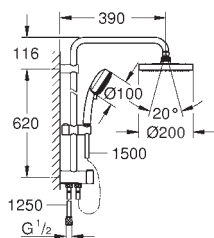

GROHE ДУШОВІ СИСТЕМИ TEMPESTA

Артикул

Колір

Брутто ціна
з ПДВ, €

27 394 002

хром

309,00

Tempesta Cosmopolitan System 200

Душова система Flex із перемикачем настінного монтажу

складається із:

горизонтального 390 мм душового кронштейну, який регулюється перед установкою перемикача на 3 положення: верхній душ, ручний душ, верхній душ із Eco режимом

верхній душ Tempesta Cosmopolitan 200 (27 541)

2 режими струменю (за допомогою перемикача):

Rain, SmartRain

із шаровим шарніром

кут повороту $\pm 15^\circ$

ручний душ Tempesta Cosmopolitan 100 (27 573)

4 режими струменю:

GROHE Rain O², Rain, Massage, Jet

регулюється по висоті за допомогою ковзаючого елемента

відстань від перемикача до верхнього кріплення: 620 мм

1500 мм душовий шланг Relexaflex (28 151)

1250 мм душовий шланг Relexaflex (28 150)

універсальний монтаж: підключення до змішувача/ підключення із 1250 мм

душовим шлангом із різьбою в 1/2"

мінімальне споживання води 7 л/хв

GROHE DreamSpray розкішний потік води

GROHE StarLight хромована поверхня

SpeedClean - технологія, що запобігає утворенню вапняного нальоту

Внутрішній охолоджуючий канал для довготривалого терміну служби