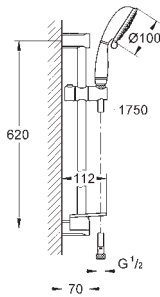

26 085 001 хром 70,00
без обмежувача напору

27 609 001 хром 134,00

Tempesta Rustic 100

Душовий набір, 4 режими струменю

складається із:

ручний душ (27 608)

600 мм душової штанги (27 519)

1750 мм душового шлангу Relexaflex 1/2" x 1/2" (28 154)