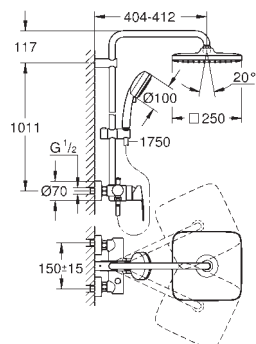

26 692 000

хром

555,00

Tempesta Cosmopolitan System 250 Cube

Душова система із одноважільним змішувачем настінного монтажу складається із:

390 мм горизонтальний поворотний душовий кронштейн
одноважільний змішувач для душу із перемикачем

вибір між:

верхній душ Tempesta 250 Cube (26 685)

режим струменю

режим струменю Rain

верхній душ із верхньою кришкою білого кольору

із шаровим шарніром

кут обертання $\pm 10^\circ$

GROHE EcoJoy обмежувач витрат води 9.5 л/хв

ручний душ Tempesta Cosmopolitan 100 (27 571)

2 режими струменю

Rain, Jet

GROHE EcoJoy обмежувач витрати води до 5.7 л/хв

регулюється по висоті за допомогою ковзаючого елемента

1750 мм душовий шланг Rotaflex 1/2" x 1/2" (28 410)

GROHE EcoJoy технологія неперевершеного

потoku при економному використанні води

GROHE SilkMove 46 мм керамічний картридж

GROHE DreamSpray розкішний потік води

GROHE StarLight хромована поверхня

SpeedClean - технологія, що запобігає утворенню вапняного нальоту

Внутрішній охолоджуючий канал для довготривалого терміну служби

Twistfree - технологія, що запобігає перекручуванню шланга

придатний для швидкодіючих нагрівачів від 18 кВт/год

мінімальне споживання води 7 л/хв

мінімальний тиск 1.0 бар

професійна версія