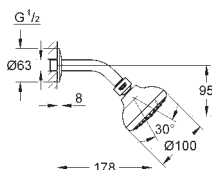

GROHE TEMPESTA

Артикул

Колір

Брутто ціна
з ПДВ, €

26 088 001

хром

89,00

Tempesta 100

Набір верхнього душу, 3 режими струменю

GROHE Rain O², Rain, Massage

обертвий шаровий шарнір ± 15°

душовий кронштейн із 1/2" різьбою для підключення

розетки

GROHE DreamSpray розкішний потік води

GROHE StarLight хромована поверхня

SpeedClean - технологія, що запобігає утворенню вапняного нальоту

Внутрішній охолоджуючий канал для довготривалого терміну служби

може використовуватися із проточним водонагрівачем

мінімальний тиск 1.0 бар