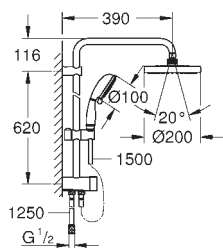

GROHE ДУШОВІ СИСТЕМИ TEMPESTA

Артикул

Колір

Брутто ціна
з ПДВ, €

27 399 002

хром

311,00

Tempesta Rustic System 200

Душова система Flex із перемикачем настінного монтажу

складається із:

горизонтального 390 мм душового кронштейну, який регулюється перед установкою перемикача на 3 положення: верхній душ, ручний душ, верхній душ із Eco режимом

верхній душ Tempesta Cosmopolitan 200 (27 541)

2 режими струменю (за допомогою перемикача):

Rain, SmartRain

із шаровим шарніром

кут повороту $\pm 15^\circ$

ручний душ Tempesta Rustic 100 (26 085)

4 режими струменю:

GROHE Rain O², Rain, Massage, Jet

регулюється по висоті за допомогою ковзаючого елемента

відстань від перемикача до верхнього кріплення: 620 мм

1500 мм душовий шланг Relexaflex (28 151)

1250 мм душовий шланг Relexaflex (28 150)

універсальний монтаж: підключення до змішувача/ підключення із 1250 мм

душовим шлангом із різьбою в 1/2"

мінімальне споживання води 7 л/хв

GROHE DreamSpray розкішний потік води

GROHE StarLight хромована поверхня

SpeedClean - технологія, що запобігає утворенню вапняного нальоту

Внутрішній охолоджуючий канал для довготривалого терміну служби