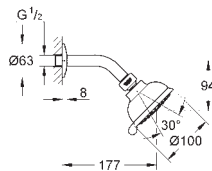

27 610 001 хром 92,00

Tempesta Rustic 100

Верхній душ, 4 режими струменю

GROHE Rain O², Rain, Massage, Jet

обертовий шаровий шарнір ± 15°

з'єднувальна різьба 1/2"

GROHE EcoJoy обмежувач витрат води 9.5 л/хв

GROHE DreamSpray розкішний потік води

GROHE StarLight хромована поверхня

SpeedClean - технологія, що запобігає утворенню вапняного нальоту

Внутрішній охолоджуючий канал для довготривалого терміну служби

може використовуватися із проточним водонагрівачем

мінімальний тиск 1.0 бар