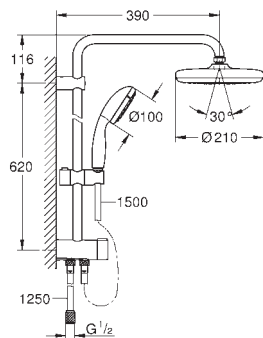

GROHE ДУШОВІ СИСТЕМИ TEMPESTA

Артикул

Колір

Брутто ціна
з ПДВ, €

26 381 001

хром

339,00

Tempesta System 210

Душова система Flex із перемикачем настінного монтажу

складається із:

горизонтального 390 мм душового кронштейну, який регулюється перед установкою перемикача на 3 положення: верхній душ, ручний душ, верхній душ із Eco режимом

верхній душ Tempesta 210 (26 408)

2 режими струменю (за допомогою перемикача):

Rain, SmartRain

хромована душова поверхня

із шаровим шарніром

кут повороту $\pm 15^\circ$

ручний душ Tempesta 100 (27 852)

режим струменю Rain

регулюється по висоті за допомогою ковзаючого елемента

відстань від перемикача до верхнього кріплення: 620 мм

1500 мм душовий шланг Relexaflex (28 151)

1250 мм душовий шланг Relexaflex (28 150)

універсальний монтаж: підключення до змішувача/ підключення із 1250 мм

душовим шлангом із різьбою в 1/2"

GROHE DreamSpray розкішний потік води

GROHE StarLight хромована поверхня

SpeedClean - технологія, що запобігає утворенню вапняного нальоту

Внутрішній охолоджуючий канал для довготривалого терміну служби

ShockProof силіконове кільце, яке запобігає виникненню пошкоджень при падінні ручного душу

придатний для швидкодіючих нагрівачів від 18 кВт/год

мінімальне споживання води 7 л/хв