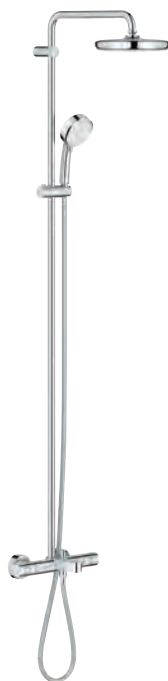

26 223 001

хром

884,00

Tempesta Cosmopolitan System 210

Душова система настінного монтажу з термостатом для ванни

складається із:

390 мм горизонтальний поворотний душовий кронштейн

термостат зовнішнього монтажу Grohtherm 1000 Cosmopolitan із функцією

Aquadimmer

вибір між:

верхній душ Tempesta 210 (26 408)

режим струменю Rain

із шаровим шарніром

кут повороту $\pm 15^\circ$

вилив на ванну

окремий перемикач для ручного душу

ручний душ Tempesta Cosmopolitan 100 (27 571)

2 режими струменю

Rain, Jet

регулюється по висоті за допомогою ковзаючого елемента

1750 мм душовий шланг Rotaflex 1/2" x 1/2" (28 410)

GROHE TurboStat вбудований термоелемент

GROHE SafeStop - попередньо встановлений обмежувач температури на 38°C

GROHE SafeStop Plus (додаткова опція) - обмежувач температури води до 43°C

GROHE DreamSpray розкішний потік води

GROHE StarLight хромована поверхня

SpeedClean - технологія, що запобігає утворенню вапняного нальоту

Внутрішній охолоджуючий канал для довготривалого терміну служби

Twistfree - технологія, що запобігає перекручуванню шланга

придатний для швидкодіючих нагрівачів від 18 кВт/год

мінімальне споживання води 7 л/хв