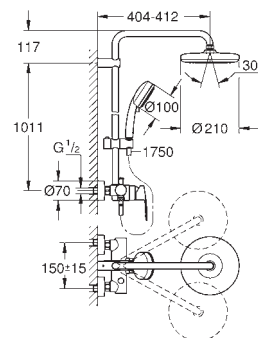

26 224 001

хром

614,00

Tempesta Cosmopolitan System 210

Душова система із одноважільним змішувачем настінного монтажу

складається із:

390 мм горизонтальний поворотний душовий кронштейн

одноважільний змішувач для душу із перемикачем

вибір між:

верхній душ Tempesta 210 (26 408)

режим струменю Rain

із шаровим шарніром

кут повороту $\pm 15^\circ$

ручний душ Tempesta Cosmopolitan 100 (27 571)

2 режими струменю

Rain, Jet

регулюється по висоті за допомогою ковзаючого елемента

1750 мм душовий шланг Rotaflex 1/2" x 1/2" (28 410)

GROHE SilkMove 46 мм керамічний картридж

GROHE DreamSpray розкішний потік води

GROHE StarLight хромована поверхня

SpeedClean - технологія, що запобігає утворенню вапняного нальоту

Внутрішній охолоджуючий канал для довготривалого терміну служби

Twistfree - технологія, що запобігає перекручуванню шланга

придатний для швидкодіючих нагрівачів від 18 кВт/год

мінімальне споживання води 7 л/хв