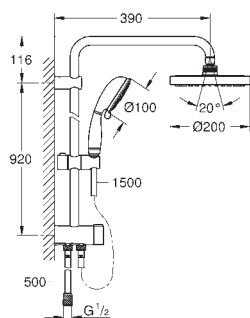

Tempesta Rustic System 200

Душова система Flex із перемикачем настінного монтажу

складається із:

горизонтального 390 мм душового кронштейну, який регулюється перед установкою перемикача на 3 положення: верхній душ, ручний душ, верхній душ із Eco режимом

верхній душ Tempesta Cosmopolitan 200 (27 541)

2 режими струменю (за допомогою перемикача):

Rain, SmartRain

із шаровим шарніром

кут повороту $\pm 15^\circ$

ручний душ Tempesta Rustic 100 (26 085)

4 режими струменю:

GROHE Rain O², Rain, Massage, Jet

регулюється по висоті за допомогою ковзаючого елемента

відстань між перемикачем і верхнім кріпленням: 920 мм

1500 мм душовий шланг Relexaflex (28 151)

500 мм душовий шланг Relexaflex

універсальний монтаж: підключення до змішувача/ до 500 мм душового

шлангу із різьбою в 1/2"

мінімальне споживання води 7 л/хв

GROHE DreamSpray розкішний потік води

GROHE StarLight хромована поверхня

SpeedClean - технологія, що запобігає утворенню вапняного нальоту

Внутрішній охолоджуючий канал для довготривалого терміну служби