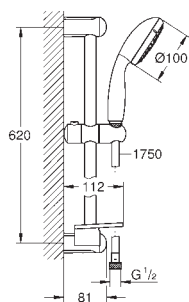

27 600 001

хром

101,00

Tempesta 100

Душовий гарнітур, 3 режими струменю

складається із:

ручний душ (28 419)

600 мм душової штанги (27 523)

1750 мм душового шлангу Relaxaflex 1/2" x 1/2" (28 154)

полічка GROHE EasyReach (27 596)

GROHE EcoJoy обмежувач витрат води 9.5 л/хв

GROHE DreamSpray розкішний потік води

GROHE StarLight хромована поверхня

SpeedClean - технологія, що запобігає утворенню вапняного нальоту

Внутрішній охолоджуючий канал для довготривалого терміну служби

ShockProof силіконове кільце, яке запобігає виникненню пошкоджень при

падінні ручного душу

може використовуватися із проточним водонагрівачем

мінімальний тиск 1.0 бар

27 927 001

хром

101,00

без обмежувача напору