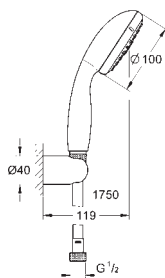

27 849 001

хром

64,00

Tempesta 100

Душовий набір, 3 режими струменю

складається із:

ручний душ (28 261)

настінний тримач для ручного душу (28 605)

без регулювання

1750 мм душового шлангу Relexaflex 1/2" x 1/2" (28 154)

GROHE DreamSpray розкішний потік води

GROHE StarLight хромована поверхня

SpeedClean - технологія, що запобігає утворенню вапняного нальоту

Внутрішній охолоджуючий канал для довготривалого терміну служби

ShockProof силіконове кільце, яке запобігає виникненню пошкоджень при падінні ручного душу

може використовуватися із проточним водонагрівачем

мінімальний тиск 1.0 бар