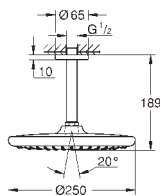

26 664 000

хром

230,00

Tempesta 250

Набір 142 мм верхнього душу настельного монтажу, 1 режим струменю

складається із:

верхній душ Tempesta 250 (26 662)

режим струменю Rain

повністю хромована поверхня

настельний душовий кронштейн 142 мм (28 724)

GROHE EcoJoy обмежувач витрат води 9.5 л/хв

GROHE DreamSpray розкішний потік води

GROHE StarLight хромована поверхня

SpeedClean - технологія, що запобігає утворенню вапняного нальоту

Внутрішній охолоджуючий канал для довготривалого терміну служби

може використовуватися із проточним водонагрівачем

професійна версія