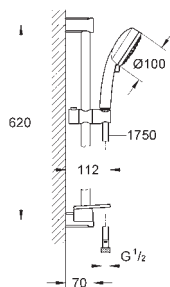

GROHE TEMPESTA

Артикул

Колір

Брутто ціна
з ПДВ, €

27 577 002

хром

122,00

Tempesta Cosmopolitan 100

Душовий набір, 4 режими струменю

складається із:

ручний душ (27 575)

600 мм душової штанги (27 521)

1750 мм душового шлангу Relexaflex 1/2" x 1/2" (28 154)

поличка GROHE EasyReach (27 596)

GROHE EcoJoy обмежувач витрат води 9,5 л/хв

GROHE DreamSpray розкішний потік води

GROHE StarLight хромована поверхня

SpeedClean - технологія, що запобігає утворенню вапняного нальоту

Внутрішній охолоджуючий канал для довготривалого терміну служби

може використовуватися із проточним водонагрівачем

мінімальний тиск 1.0 бар