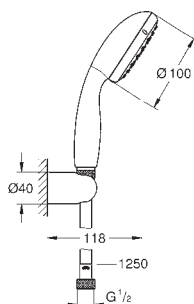

26 164 001

хром

48,00

Tempesta 100

Душовий набір, 2 режими струменю

складається із:

ручний душ (26 161)

настінний тримач для ручного душу (28 605)

без регулювання

1250 мм шлангу Relexaflex 1/2" x 1/2" (28 150)

GROHE EcoJoy обмежувач витрат води 9.5 л/хв

GROHE DreamSpray розкішний потік води

GROHE StarLight хромована поверхня

SpeedClean - технологія, що запобігає утворенню вапняного нальоту

Внутрішній охолоджуючий канал для довготривалого терміну служби

ShockProof силіконове кільце, яке запобігає виникненню пошкоджень при падінні ручного душу

може використовуватися із проточним водонагрівачем

мінімальний тиск 1.0 бар