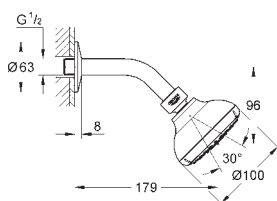

GROHE TEMPESTA

Артикул

Колір

Брутто ціна
з ПДВ, €

26 668 000

хром

267,00

Tempesta 250

Набір 380 мм верхнього душу, 1 режим струменю

складається із:

верхній душ Tempesta 250 (26 666)

1 режим струменю:

режим струменю Rain

верхній душ із верхньою кришкою білого кольору

380 мм душовий кронштейн (28 361)

GROHE EcoJoy обмежувач витрат води 9,5 л/хв

GROHE DreamSpray розкішний потік води

GROHE StarLight хромована поверхня

SpeedClean - технологія, що запобігає утворенню вапняного нальоту

Внутрішній охолоджуючий канал для довготривалого терміну служби

може використовуватися із проточним водонагрівачем

професійна версія

26 682 000

хром

285,00

Tempesta 250 Cube

Набір 380 мм верхнього душу, 1 режим струменю

складається із:

верхній душ Tempesta 250 Cube (26 681)

1 режим струменю:

режим струменю Rain

повністю хромована поверхня

душовий кронштейн 380 мм

з квадратною розеткою

GROHE EcoJoy обмежувач витрат води 9,5 л/хв

GROHE DreamSpray розкішний потік води

GROHE StarLight хромована поверхня

SpeedClean - технологія, що запобігає утворенню вапняного нальоту

Внутрішній охолоджуючий канал для довготривалого терміну служби

може використовуватися із проточним водонагрівачем

професійна версія

26 687 000

хром

267,00

верхній душ із верхньою кришкою білого кольору

26 411 000

хром

221,00

Tempesta 210

Верхній 286 мм душ, 1 режим струменю

складається із:

верхній душ Tempesta 210 (26 408)

1 режим струменю:

режим струменю Rain

душовий 286 мм кронштейн Rainshower (28 576)

GROHE DreamSpray розкішний потік води

GROHE StarLight хромована поверхня

SpeedClean - технологія, що запобігає утворенню вапняного нальоту

Внутрішній охолоджуючий канал для довготривалого терміну служби

може використовуватися із проточним водонагрівачем

мінімальний тиск 1.0 бар