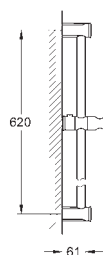

76,00

Tempesta Rustic

Душова штанга, 600 мм

із настінним кріпленням, ковзаючим елементом та обертовим тримачем
GROHE StarLight хромована поверхня