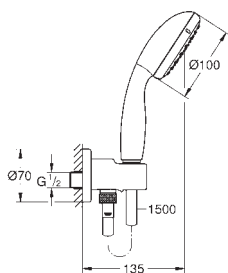

27 799 001

хром

48,00

Tempesta 100

Душовий набір, 2 режими струменю

із вбудованим підключенням для душового шлангу 1/2"

складається із:

ручний душ Tempesta 100 II (27 597)

підключення для душового шлангу 1/2" із настінним тримачем для ручного душу (28 679)

зовнішня різьба

захист від зворотнього потоку

1500 мм душовий шланг Relexaflex 1/2" x 1/2" (28 151)

GROHE EcoJoy обмежувач витрати води до 5.7 л/хв

GROHE DreamSpray розкішний потік води

GROHE StarLight хромована поверхня

SpeedClean - технологія, що запобігає утворенню вапняного нальоту

Внутрішній охолоджуючий канал для довготривалого терміну служби

ShockProof силіконове кільце, яке запобігає виникненню пошкоджень при падінні ручного душу

може використовуватися із проточним водонагрівачем

мінімальний тиск 1.0 бар