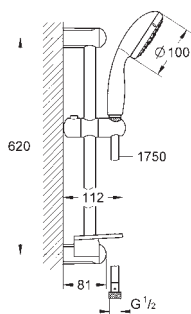

28 436 002

хром

111,00

Tempesta 100

Душовий набір, 4 режими струменю

складається із:

ручний душ (28 421)

600 мм душової штанги (27 523)

1750 мм душового шлангу Relaxaflex 1/2" x 1/2" (28 154)

полічка GROHE EasyReach (27 596)

GROHE EcoJoy обмежувач витрат води 9.5 л/хв

GROHE DreamSpray розкішний потік води

GROHE StarLight хромована поверхня

SpeedClean - технологія, що запобігає утворенню вапняного нальоту

Внутрішній охолоджуючий канал для довготривалого терміну служби

ShockProof силіконове кільце, яке запобігає виникненню пошкоджень при

падінні ручного душу

може використовуватися із проточним водонагрівачем

28 593 002

хром

111,00

без обмежувача напору