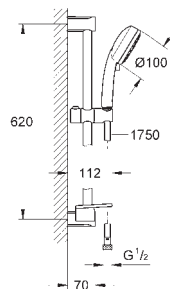

27 929 002

хром

111,00

Tempesta Cosmopolitan 100

Душовий набір, 2 режими струменю

складається із:

ручний душ (27 571)

600 мм душової штанги (27 521)

1750 мм душового шлангу Relexaflex 1/2" x 1/2" (28 154)

поличка GROHE EasyReach (27 596)

GROHE DreamSpray розкішний потік води

GROHE StarLight хромована поверхня

SpeedClean - технологія, що запобігає утворенню вапняного нальоту

Внутрішній охолоджуючий канал для довготривалого терміну служби

може використовуватися із проточним водонагрівачем

мінімальний тиск 1.0 бар