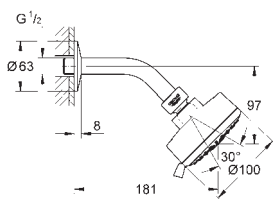

Tempesta Cosmopolitan 100

Верхній душ, 4 режими струменю

GROHE Rain O², Rain, Massage, Jet

обертвий шаровий шарнір ± 15°

душовий кронштейн із 1/2" різьбою для підключення

розетки

GROHE EcoJoy обмежувач витрат води 9.5 л/хв

GROHE DreamSpray розкішний потік води

GROHE StarLight хромована поверхня

SpeedClean - технологія, що запобігає утворенню вапняного нальоту

Внутрішній охолоджуючий канал для довготривалого терміну служби

може використовуватися із проточним водонагрівачем

26 090 001

хром

97,00