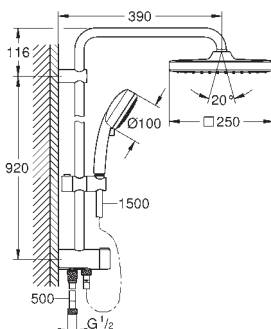

Tempesta Cosmopolitan System 250 Cube

Душова система Flex із перемикачем настінного монтажу

складається із:

горизонтального 390 мм душового кронштейну, який регулюється перед установкою

перемикача на 3 положення: верхній душ, ручний душ, верхній душ із Eco режимом

верхній душ Tempesta 250 Cube (26 685)

2 режими струменю (за допомогою перемикача):

Rain, SmartRain

верхній душ із верхньою кришкою білого кольору

із шаровим шарніром

кут обертання $\pm 10^\circ$

GROHE EcoJoy обмежувач витрат води 9.5 л/хв

ручний душ Tempesta Cosmopolitan 100 (27 575)

4 режими струменю:

GROHE Rain O², Rain, Massage, Jet

GROHE EcoJoy обмежувач витрат води 9.5 л/хв

регулюється по висоті за допомогою ковзаючого елемента

відстань між перемикачем і верхнім кріпленням: 920 мм

Relexaflex душовий шланг 1500 мм 1/2" x 1/2"

Relexaflex душовий шланг 500 мм 1/2" x 1/2"

універсальний монтаж: підключення до змішувача/ до 500 мм душового шлангу із різьбою в 1/2"

GROHE EcoJoy технологія неперевершеного

потoku при економному використанні води

GROHE DreamSpray розкішний потік води

GROHE StarLight хромована поверхня

SpeedClean - технологія, що запобігає утворенню вапняного нальоту

Внутрішній охолоджуючий канал для довготривалого терміну служби

придатний для швидкодіючих нагрівачів від 18 кВт/год

мінімальне споживання води 7 л/хв

мінімальний тиск 1.0 бар

професійна версія