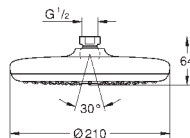

26 408 000

хром

125,00

Tempesta 210

Верхній душ із 1 режимом струменю

режим струменю Rain

Ø 210 мм

обертвий шаровий шарнір ± 15°

з'єднувальна різьба 1/2"

GROHE DreamSpray розкішний потік води

GROHE StarLight хромована поверхня

SpeedClean - технологія, що запобігає утворенню вапняного нальоту

Внутрішній охолоджуючий канал для довготривалого терміну служби

може використовуватися із проточним водонагрівачем