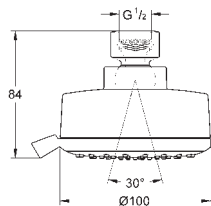

Tempesta Cosmopolitan 100

Верхній душ, 4 режими струменю

GROHE Rain O², Rain, Massage, Jet

обертвий шаровий шарнір ± 15°

з'єднувальна різьба 1/2"

GROHE EcoJoy обмежувач витрат води 9.5 л/хв

GROHE DreamSpray розкішний потік води

GROHE StarLight хромована поверхня

SpeedClean - технологія, що запобігає утворенню вапняного нальоту

Внутрішній охолоджуючий канал для довготривалого терміну служби

може використовуватися із проточним водонагрівачем

мінімальний тиск 1.0 бар

26 366 001

хром

64,00