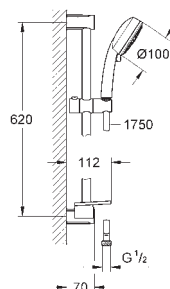

27 576 002

хром

111,00

Tempesta Cosmopolitan 100

Душовий набір, 3 режими струменю

складається із:

ручний душ (27 574)

600 мм душової штанги

1750 мм душового шлангу Relexaflex 1/2" x 1/2" (28 154)

поличка GROHE EasyReach (27 596)

GROHE EcoJoy обмежувач витрат води 9,5 л/хв

GROHE DreamSpray розкішний потік води

GROHE StarLight хромована поверхня

SpeedClean - технологія, що запобігає утворенню вапняного нальоту

Внутрішній охолоджуючий канал для довготривалого терміну служби

може використовуватися із проточним водонагрівачем

мінімальний тиск 1.0 бар