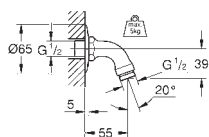

GROHE TEMPESTA

Артикул

Колір

Брутто ціна
з ПДВ, €

28 429 000

хром

60,00

Relexa

Душовий кронштейн 55 мм

з'єднувальна різьба 1/2"

GROHE StarLight хромована поверхня