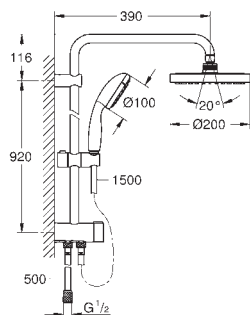

Tempesta System 200

Душова система Flex із перемикачем настінного монтажу

складається із:

горизонтального 390 мм душового кронштейну, який регулюється перед установкою перемикача на 3 положення: верхній душ, ручний душ, верхній душ із Eco режимом

верхній душ Tempesta Cosmopolitan 200 (27 541)

2 режими струменю (за допомогою перемикача):

Rain, SmartRain

із шаровим шарніром

кут повороту $\pm 15^\circ$

ручний душ Tempesta 100 (28 578)

4 режими струменю:

GROHE Rain O², Rain, Massage, Jet

регулюється по висоті за допомогою ковзаючого елемента

відстань між перемикачем і верхнім кріпленням: 920 мм

1500 мм душовий шланг Relexaflex (28 151)

500 мм душовий шланг Relexaflex

універсальний монтаж: підключення до змішувача/ до 500 мм душового

шлангу із різьбою в 1/2"

мінімальне споживання води 7 л/хв

GROHE DreamSpray розкішний потік води

GROHE StarLight хромована поверхня

SpeedClean - технологія, що запобігає утворенню вапняного нальоту

Внутрішній охолоджуючий канал для довготривалого терміну служби