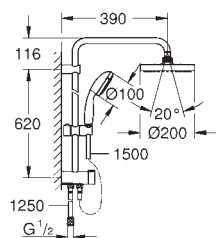

GROHE ДУШОВІ СИСТЕМИ TEMPESTA

Артикул

Колір

Брутто ціна
з ПДВ, €

27 389 002

хром

307,00

Tempesta System 200

Душова система Flex із перемикачем настінного монтажу

складається із:

горизонтального 390 мм душового кронштейну, який регулюється перед установкою перемикача на 3 положення: верхній душ, ручний душ, верхній душ із Eco режимом

верхній душ Tempesta Cosmopolitan 200 (27 541)

2 режими струменю (за допомогою перемикача):

Rain, SmartRain

із шаровим шарніром

кут повороту $\pm 15^\circ$

ручний душ Tempesta 100 (28 578)

4 режими струменю:

GROHE Rain O², Rain, Massage, Jet

регулюється по висоті за допомогою ковзаючого елемента

відстань від перемикача до верхнього кріплення: 620 мм

1500 мм душовий шланг Relexaflex (28 151)

1250 мм душовий шланг Relexaflex (28 150)

універсальний монтаж: підключення до змішувача/ підключення із 1250 мм

душовим шлангом із різьбою в 1/2"

мінімальне споживання води 7 л/хв

GROHE DreamSpray розкішний потік води

GROHE StarLight хромована поверхня

SpeedClean - технологія, що запобігає утворенню вапняного нальоту

Внутрішній охолоджуючий канал для довготривалого терміну служби

ShockProof силіконове кільце, яке запобігає виникненню пошкоджень при падінні ручного душу