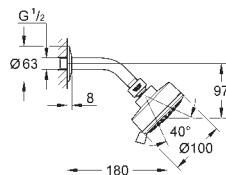

Tempesta Cosmopolitan 100

Набір верхнього душу, 3 режими струменю

GROHE Rain O², Rain, Massage

обертвий шаровий шарнір ± 15°

душовий кронштейн із 1/2" різьбою для підключення

розетки

GROHE DreamSpray розкішний потік води

GROHE StarLight хромована поверхня

SpeedClean - технологія, що запобігає утворенню вапняного нальоту

Внутрішній охолоджуючий канал для довготривалого терміну служби

може використовуватися із проточним водонагрівачем

27 591 001

хром

89,00