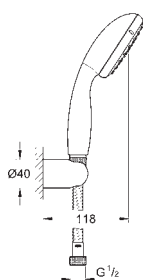

27 803 10E

хром

51,00

Tempesta 100

Душовий набір, 2 режими струменю

складається із:

ручний душ Tempesta 100 II (27 597)

настінний тримач для ручного душу (28 605)

без регулювання

1500 мм душовий шланг Relexaflex 1/2" x 1/2" (28 151)

GROHE EcoJoy обмежувач витрати води до 5.7 л/хв

GROHE DreamSpray розкішний потік води

GROHE StarLight хромована поверхня

SpeedClean - технологія, що запобігає утворенню вапняного нальоту

Внутрішній охолоджуючий канал для довготривалого терміну служби

ShockProof силіконове кільце, яке запобігає виникненню пошкоджень при падінні ручного душу

може використовуватися із проточним водонагрівачем

мінімальний тиск 1.0 бар