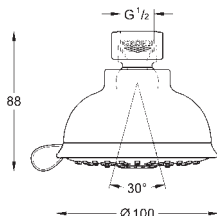

GROHE TEMPESTA

Артикул Колір Брутто ціна з ПДВ, €

27 608 001 хром 70,00

Tempesta Rustic 100

Ручний душ, 4 режими струменю

GROHE Rain O², Rain, Massage, Jet

GROHE EcoJoy обмежувач витрат води 9.5 л/хв

GROHE DreamSpray розкішний потік води

GROHE StarLight хромована поверхня

SpeedClean - технологія, що запобігає утворенню вапняного нальоту

Внутрішній охолоджуючий канал для довготривалого терміну служби
універсальна монтажна система, придатна для усіх стандартних душових шлангів

може використовуватися із проточним водонагрівачем
мінімальний тиск 1.0 бар

26 085 001 хром 70,00
без обмежувача напору

27 609 001 хром 134,00

Tempesta Rustic 100

Душовий набір, 4 режими струменю

складається із:

ручний душ (27 608)

600 мм душової штанги (27 519)

1750 мм душового шлангу Relexaflex 1/2" x 1/2" (28 154)

полічка GROHE EasyReach (27 596)

GROHE EcoJoy обмежувач витрат води 9.5 л/хв

GROHE DreamSpray розкішний потік води

GROHE StarLight хромована поверхня

SpeedClean - технологія, що запобігає утворенню вапняного нальоту

Внутрішній охолоджуючий канал для довготривалого терміну служби

може використовуватися із проточним водонагрівачем

мінімальний тиск 1.0 бар

26 086 001 хром 134,00
без обмежувача напору

27 805 001 хром 93,00

Tempesta Rustic 100

Душовий набір, 4 режими струменю

складається із:

ручний душ (27 608)

регульованого настінного тримача (27 595)

1750 мм душового шлангу Relexaflex 1/2" x 1/2" (28 154)

GROHE EcoJoy обмежувач витрат води 9.5 л/хв

GROHE DreamSpray розкішний потік води

GROHE StarLight хромована поверхня

SpeedClean - технологія, що запобігає утворенню вапняного нальоту

Внутрішній охолоджуючий канал для довготривалого терміну служби

може використовуватися із проточним водонагрівачем

мінімальний тиск 1.0 бар