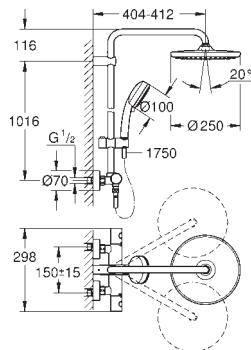

GROHE ДУШОВІ СИСТЕМИ TEMPESTA

Артикул

Колір

Брутто ціна
з ПДВ, €