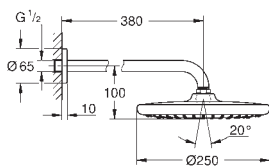

GROHE TEMPESTA

Артикул

Колір

Брутто ціна
з ПДВ, €

26 668 000

хром

267,00

Tempesta 250

Набір 380 мм верхнього душу, 1 режим струменю

складається із:

верхній душ Tempesta 250 (26 666)

1 режим струменю:

режим струменю Rain

верхній душ із верхньою кришкою білого кольору

380 мм душовий кронштейн (28 361)

GROHE EcoJoy обмежувач витрат води 9,5 л/хв

GROHE DreamSpray розкішний потік води

GROHE StarLight хромована поверхня

SpeedClean - технологія, що запобігає утворенню вапняного нальоту

Внутрішній охолоджуючий канал для довготривалого терміну служби

може використовуватися із проточним водонагрівачем

професійна версія

26 682 000

хром

285,00

Tempesta 250 Cube

Набір 380 мм верхнього душу, 1 режим струменю

складається із:

верхній душ Tempesta 250 Cube (26 681)

1 режим струменю:

режим струменю Rain

повністю хромована поверхня

душовий кронштейн 380 мм

з квадратною розеткою

GROHE EcoJoy обмежувач витрат води 9,5 л/хв

GROHE DreamSpray розкішний потік води

GROHE StarLight хромована поверхня

SpeedClean - технологія, що запобігає утворенню вапняного нальоту

Внутрішній охолоджуючий канал для довготривалого терміну служби

може використовуватися із проточним водонагрівачем

професійна версія