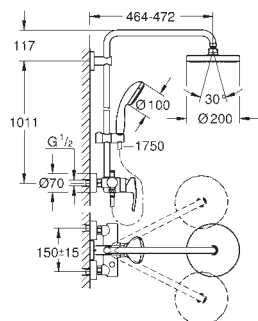

GROHE ДУШОВІ СИСТЕМИ TEMPESTA

Артикул

Колір

Брутто ціна
з ПДВ, €

26 244 001

хром

623,00

Tempesta Cosmopolitan 200

Душова система із одноважільним змішувачем настінного монтажу

складається із:

450 мм горизонтальний поворотний душовий кронштейн
одноважільний змішувач для душу із перемикачем

вибір між:

верхній душ Tempesta Cosmopolitan 200 (27 541)

режим струменю Rain

із шаровим шарніром

кут повороту $\pm 15^\circ$

ручний душ Tempesta 100, 2 режими струменю, 9.5 л/хв (27 597)

режими струменю

Rain, Jet

регулюється по висоті за допомогою ковзаючого елемента

1750 мм душовий шланг Rotaflex 1/2" x 1/2" (28 410)

GROHE SilkMove 46 мм керамічний картридж

GROHE DreamSpray розкішний потік води

GROHE StarLight хромована поверхня

SpeedClean - технологія, що запобігає утворенню вапняного нальоту

Внутрішній охолоджуючий канал для довготривалого терміну служби

Twistfree - технологія, що запобігає перекручуванню шланга

придатний для швидкодіючих нагрівачів від 18 кВт/год

мінімальне споживання води 7 л/хв

мінімальний тиск 1.0 бар

ДУШОВІ
СИСТЕМИ