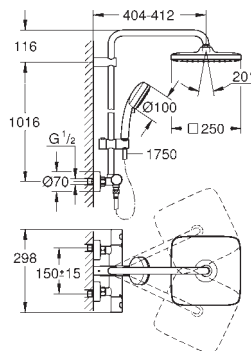

Tempesta Cosmopolitan System 250 Cube

Душова система з термостатом для настінного монтажу

складається із:

390 мм горизонтальний поворотний душовий кронштейн

настінний термостат із аквадимером

вибір між:

верхній душ Tempesta 250 Cube (26 685)

режим струменю

режим струменю Rain

верхній душ із верхньою кришкою білого кольору

із шаровим шарніром

кут обертання $\pm 10^\circ$

GROHE EcoJoy обмежувач витрат води 9.5 л/хв

ручний душ Tempesta Cosmopolitan 100 (27 571)

2 режими струменю

Rain, Jet

GROHE EcoJoy обмежувач витрати води до 5.7 л/хв

регулюється по висоті за допомогою ковзаючого елемента

1750 мм душовий шланг Rotaflex 1/2" x 1/2" (28 410)

GROHE EcoJoy технологія неперевершеного

потіку при економічному використанні води

GROHE TurboStat вбудований термоелемент

GROHE SafeStop - попередньо встановлений обмежувач температури на 38°C

GROHE SafeStop Plus (додаткова опція) - обмежувач температури води до 43°C

GROHE DreamSpray розкішний потік води

GROHE StarLight хромована поверхня

SpeedClean - технологія, що запобігає утворенню вапняного нальоту

Внутрішній охолоджуючий канал для довготривалого терміну служби

Twistfree - технологія, що запобігає перекручуванню шланга

придатний для швидкодіючих нагрівачів від 18 кВт/год

мінімальне споживання води 7 л/хв

додаткова опція: поличка GROHE EasyReach (26 362), замовляється окремо

професійна версія