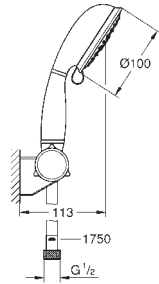

27 805 001 хром 93,00

Tempesta Rustic 100

Душовий набір, 4 режими струменю

складається із:

ручний душ (27 608)

регульованого настінного тримача (27 595)

1750 мм душового шлангу Relexaflex 1/2" x 1/2" (28 154)

GROHE EcoJoy обмежувач витрат води 9.5 л/хв

GROHE DreamSpray розкішний потік води

GROHE StarLight хромована поверхня

SpeedClean - технологія, що запобігає утворенню вапняного нальоту

Внутрішній охолоджуючий канал для довготривалого терміну служби

може використовуватися із проточним водонагрівачем

мінімальний тиск 1.0 бар

26 089 001 хром 107,00

Tempesta Rustic 100

Набір верхнього душу, 4 режими струменю

GROHE Rain O², Rain, Massage, Jet

обертовий шаровий шарнір ± 15°

душовий кронштейн із 1/2" різьбою для підключення розетки

розетки

GROHE DreamSpray розкішний потік води

GROHE StarLight хромована поверхня

SpeedClean - технологія, що запобігає утворенню вапняного нальоту

Внутрішній охолоджуючий канал для довготривалого терміну служби

може використовуватися із проточним водонагрівачем