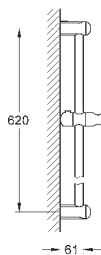

27 523 000

хром

67,00

Tempesta

Душова штанга, 600 мм

із настінним кріпленням, ковзаючим елементом та обертвим тримачем

GROHE StarLight хромована поверхня

27 524 000

хром

71,00

900 мм