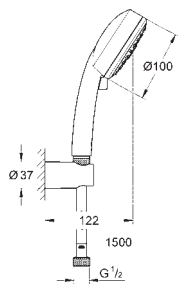

GROHE TEMPESTA

Артикул

Колір

Брутто ціна
з ПДВ, €

27 588 002

хром

67,00

Tempesta Cosmopolitan 100

Душовий набір, 3 режими струменю

складається із:

ручний душ (27 574)

настінного тримача для душу без регулювання (27 594)

1500 мм душовий шланг Relaxaflex 1/2" x 1/2" (28 151)

GROHE EcoJoy обмежувач витрат води 9.5 л/хв

GROHE StarLight хромована поверхня

GROHE DreamSpray розкішний потік води

SpeedClean - технологія, що запобігає утворенню вапняного нальоту

Внутрішній охолоджуючий канал для довготривалого терміну служби

може використовуватися із проточним водонагрівачем

мінімальний тиск 1.0 бар

27 869 001

хром

106,00