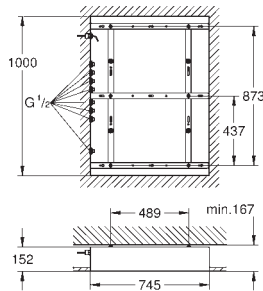

Режими струменю

1 x AquaCurtain

1 x Pure XL

1 x 2 Drizzle режими (холодний туман)

2 x режим GROHE PureRain 400 x 190 мм (контролюються окремо)

2 x XL Waterfall (контролюються окремо)

1 x 4 режим Vokoma із кутом регулюванням в 20° і комбінації

повний спектр LED-індикації: м'яке світло з усіма кольорами веселки, що

змінюються

індивідуальне налаштування: постійне підсвічування із можливістю вибору

кольору

джерело живлення для світла 12 В пост. струму

схвалено CE

SpeedClean - технологія, що запобігає утворенню вапняного нальоту

GROHE DreamSpray розкішний потік води

покриття **GROHE StarLight**

для підключення **необхідні** вбудований блок (26 376 001), F-digital Deluxe базовий блок (26 374 000), блок Bluetooth (36 371 000) і різноманітні подовжувальні кабелі – замовляються окремо відповідно до типу монтажу.

Конструкція стелі повинна витримувати вагу виробу (> 70 кг). Настільний душ повинен контролюватися 8 виходами + 1 вихід для ручного душу. Таким чином, злив повинен мати необхідні розміри (> 100 л/хв). Більш детальну інформацію читайте в інструкції з монтажу.

рекомендовано: конфігурація із Grohtherm SmartControl 3 x Grohtherm SmartControl (29 126 000) 3 x GROHE Rapido SmartBox (35 604 000) 1 x Euphoria Cube Stick комплект з настінним тримачем і 1 режимом струменю (26 405 000)

даний продукт містить вбудовані LED лампи, які не можна замінити іншими: клас енергоефективності A++

26 376 001

хром

3 030,00

Rainshower F-Series 40"

Набір для монтажу

використовується для настільного душу Rainshower F-Series 40"

AquaSymphony

1000 мм (ширина) x 745 мм (висота) x 152 мм (глибина)

мінімальна глибина монтажу: 167 мм

виходи для води: латунь

1/2" з'єднання

Конструкція стелі повинна витримувати вагу виробу (> 70 кг). Настільний душ повинен контролюватися 8 виходами + 1 вихід для ручного душу. Таким чином, злив повинен мати необхідні розміри (> 100 л/хв). Більш детальну інформацію читайте в інструкції з монтажу.

27 865 000

хром

6 470,00

Rainshower F-Series 20"

Настільний душ з підсвіткою, 1 душовий режим

режим струменю Rain

508 x 508 x 59 мм

матеріал: метал

повний спектр LED-індикації: м'яке світло з усіма кольорами веселки, що

змінюються

індивідуальне налаштування: постійне підсвічування із можливістю вибору

кольору

джерело живлення для світла 12 В пост. струму

схвалено CE

GROHE DreamSpray розкішний потік води

GROHE StarLight хромована поверхня

SpeedClean - технологія, що запобігає утворенню вапняного нальоту

може використовуватися із проточним водонагрівачем

необхідна вбудована частина (29 069 000), F-digital Deluxe базовий блок

(36 397 000), блок Bluetooth (36 371 000) і різноманітні подовжувачі –

замовляються окремо відповідно до типу монтажу.

Для більш детального планування та інформації про продукт зверніться у

найближчий сервісний центр GROHE.