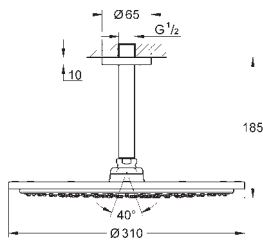

GROHE ВЕРХНІ ДУШІ

Артикул

Колір

Брутто ціна
з ПДВ, €

26 257 000

хром

728,00

Rainshower 310

Набір 422 мм верхнього душу, 1 режим струменю
складається із:

верхній душ Rainshower Cosmopolitan 310 (27 477 000)

1 режим струменю:

режим струменю Rain

душова штанга Rainshower 422 мм (26 146 000)

GROHE DreamSpray розкішний потік води

GROHE StarLight хромована поверхня

SpeedClean - технологія, що запобігає утворенню вапняного нальоту
може використовуватися із проточним водонагрівачем

26 066 000

хром

753,00

26 066 DCO

дамаська сталь

1 050,00

Rainshower Cosmopolitan 310

Набір 380 мм верхнього душу, 1 режим струменю

складається із:

верхній душ Rainshower Cosmopolitan 310 (27 478 000)

матеріал: метал

1 режим струменю:

режим струменю Rain

душовий 380 мм кронштейн Rainshower (28 361)

GROHE EcoJoy обмежувач витрат води 9.5 л/хв

GROHE DreamSpray розкішний потік води

GROHE StarLight хромована поверхня

SpeedClean - технологія, що запобігає утворенню вапняного нальоту
може використовуватися із проточним водонагрівачем
мінімальний тиск 1.0 бар

26 056 000

хром

753,00

без обмежувача напору

26 067 000

хром

753,00

26 067 DCO

дамаська сталь

1 050,00

Rainshower Cosmopolitan 310

Набір 142 мм верхнього душу настільного монтажу, 1 режим струменю

складається із:

верхній душ Rainshower Cosmopolitan 310 (27 478 000)

матеріал: метал

1 режим струменю:

режим струменю Rain

настільний 142 мм душований кронштейн Rainshower (28 724)

GROHE EcoJoy обмежувач витрат води 9.5 л/хв

GROHE DreamSpray розкішний потік води

GROHE StarLight хромована поверхня

SpeedClean - технологія, що запобігає утворенню вапняного нальоту
може використовуватися із проточним водонагрівачем
мінімальний тиск 1.0 бар

26 259 000

хром

646,00

Rainshower F-Series 10" 254 x 254