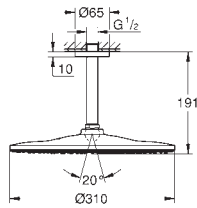

GROHE ВЕРХНІ ДУШІ

Артикул

Колір

Брутто ціна
з ПДВ, €

26 560 000

хром

514,00

Rainshower Mono 310

Набір 142 мм верхнього душу настельного монтажу, 1 режим струменю складається із:

верхнього душу Rainshower 310, хромована духова поверхня (26 562)

1 режим струменю:

GROHE PureRain

настельний 142 мм душовий кронштейн Rainshower (28 724)

GROHE EcoJoy обмежувач витрат води 9,5 л/хв

GROHE DreamSpray розкішний потік води

GROHE StarLight хромована поверхня

SpeedClean - технологія, що запобігає утворенню вапняного нальоту

Внутрішній охолоджуючий канал для довготривалого терміну служби може використовуватися із проточним водонагрівачем

26 559 000

хром

514,00

без обмежувача напору

26 564 000

хром

551,00

26 564 DC0

дамаська сталь

937,00

26 564 AL0

матовий графіт

1 100,00

Rainshower Mono 310 Cube

Набір 422 мм верхнього душу, 1 режим струменю

складається із:

верхній душ Rainshower 310

1 режим струменю:

GROHE PureRain

422 мм душовий кронштейн Rainshower (26 145 000)

GROHE EcoJoy обмежувач витрат води 9,5 л/хв

GROHE DreamSpray розкішний потік води

GROHE StarLight хромована поверхня

SpeedClean - технологія, що запобігає утворенню вапняного нальоту

Внутрішній охолоджуючий канал для довготривалого терміну служби може використовуватися із проточним водонагрівачем