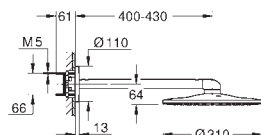

GROHE ВЕРХНІ ДУШІ

Артикул

Колір

Брутто ціна
з ПДВ, €

26 254 000

хром

877,00

Rainshower Duo 360

Верхній душ 450 мм, 2 режими струменю

складається із:

верхній душ Rainshower Duo 360, хромована душова поверхня
2 режими струменю
режими струменю GROHE PureRain/GROHE Rain O² i TrioMassage
горизонтальний душовий кронштейн 450 мм

GROHE DreamSpray розкішний потік води

GROHE StarLight хромована поверхня

SpeedClean - технологія, що запобігає утворенню вапняного нальоту

Внутрішній охолоджуючий канал для довготривалого терміну служби
необхідна вбудована частина 26 264 001 – замовляється окремо

*вибір режимів струменю під час монтажу; заводське налаштування - GROHE PureRain

26 254 LS0

Білий місяць

877,00

верхній душ із білою душовою поверхнею

26 450 000

хром

757,00

Rainshower Mono 360

Набір 450 мм верхнього душу, 1 режим струменю

складається із:

верхній душ Rainshower Mono 360, із хромованою душовою поверхнею

1 режим струменю:

режими струменю GROHE PureRain/GROHE Rain O²*

горизонтальний душовий кронштейн 450 мм

GROHE DreamSpray розкішний потік води

GROHE StarLight хромована поверхня

SpeedClean - технологія, що запобігає утворенню вапняного нальоту

Внутрішній охолоджуючий канал для довготривалого терміну служби
необхідна вбудована частина 26 264 001 – замовляється окремо

*вибір режимів струменю під час монтажу; заводське налаштування - GROHE PureRain

26 450 LS0

Білий місяць

757,00

верхній душ із білою душовою поверхнею

26 264 001

вбудована частина

159,00

Rainshower 360

Вбудований блок для верхнього душу з душовим кронштейном 26 254 / 26 450

входи і виходи 1/2"

точки кріплення для задньої стінки

герметичний корпус

зіомна захисна кришка з інформацією щодо монтажу

26 475 DC0

дамаська сталь

1 000,00

26 475 AL0

матовий графіт

1 220,00