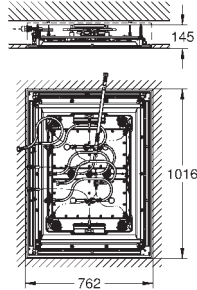

Режими струменю

1 x AquaCurtain

1 x Pure XL

1 x 2 Drizzle режими (холодний туман)

2 x режим GROHE PureRain 400 x 190 мм (контролюються окремо)

2 x XL Waterfall (контролюються окремо)

1 x 4 режим Vokoma із кутом регулюванням в 20° і комбінації

повний спектр LED-індикації: м'яке світло з усіма кольорами веселки, що

змінюються

індивідуальне налаштування: постійне підсвічування із можливістю вибору

кольору

джерело живлення для світла 12 В пост. струму

схвалено CE

SpeedClean - технологія, що запобігає утворенню вапняного нальоту

GROHE DreamSpray розкішний потік води

покриття **GROHE StarLight**

для підключення **необхідні** вбудований блок (26 376 001), F-digital Deluxe базовий блок (26 374 000), блок Bluetooth (36 371 000) і різноманітні подовжувальні кабелі – замовляються окремо відповідно до типу монтажу.

Конструкція стелі повинна витримувати вагу виробу (> 70 кг). Настільний душ повинен контролюватися 8 виходами + 1 вихід для ручного душу. Таким чином, злив повинен мати необхідні розміри (> 100 л/хв). Більш детальну інформацію читайте в інструкції з монтажу.

рекомендовано: конфігурація із Grohtherm SmartControl 3 x Grohtherm SmartControl (29 126 000) 3 x GROHE Rapido SmartBox (35 604 000) 1 x Euphoria Cube Stick комплект з настінним тримачем і 1 режимом струменю (26 405 000)

даний продукт містить вбудовані LED лампи, які не можна замінити іншими: клас енергоефективності A++

26 376 001

хром

3 030,00

Rainshower F-Series 40"

Набір для монтажу

використовується для настільного душу Rainshower F-Series 40"

AquaSymphony

1000 мм (ширина) x 745 мм (висота) x 152 мм (глибина)

мінімальна глибина монтажу: 167 мм

виходи для води: латунь

1/2" з'єднання

Конструкція стелі повинна витримувати вагу виробу (> 70 кг). Настільний душ повинен контролюватися 8 виходами + 1 вихід для ручного душу. Таким чином, злив повинен мати необхідні розміри (> 100 л/хв). Більш детальну інформацію читайте в інструкції з монтажу.

27 865 000

хром

6 470,00

Rainshower F-Series 20"

Настільний душ з підсвіткою, 1 душовий режим

режим струменю Rain

508 x 508 x 59 мм

матеріал: метал

повний спектр LED-індикації: м'яке світло з усіма кольорами веселки, що

змінюються

індивідуальне налаштування: постійне підсвічування із можливістю вибору

кольору

джерело живлення для світла 12 В пост. струму

схвалено CE

GROHE DreamSpray розкішний потік води

GROHE StarLight хромована поверхня

SpeedClean - технологія, що запобігає утворенню вапняного нальоту

може використовуватися із проточним водонагрівачем

необхідна вбудована частина (29 069 000), F-digital Deluxe базовий блок

(36 397 000), блок Bluetooth (36 371 000) і різноманітні подовжувачі –

замовляються окремо відповідно до типу монтажу.

Для більш детального планування та інформації про продукт зверніться у

найближчий сервісний центр GROHE.