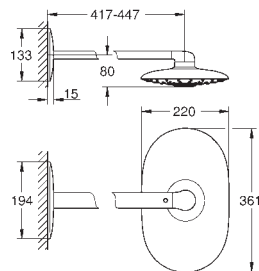

GROHE ВЕРХНІ ДУШІ

Артикул

Колір

Брутто ціна
з ПДВ, €

26 254 000

хром

877,00

Rainshower Duo 360

Верхній душ 450 мм, 2 режими струменю

складається із:

верхній душ Rainshower Duo 360, хромована душова поверхня
2 режими струменю
режими струменю GROHE PureRain/GROHE Rain O² i TrioMassage
горизонтальний душовий кронштейн 450 мм

GROHE DreamSpray розкішний потік води

GROHE StarLight хромована поверхня

SpeedClean - технологія, що запобігає утворенню вапняного нальоту

Внутрішній охолоджуючий канал для довготривалого терміну служби
необхідна вбудована частина 26 264 001 – замовляється окремо

*вибір режимів струменю під час монтажу; заводське налаштування - GROHE PureRain