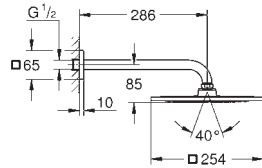

GROHE ВЕРХНІ ДУШІ

Артикул

Колір

Брутто ціна
з ПДВ, €

26 070 000

хром

669,00

Rainshower F-Series 10" 254 x 254

Набір верхнього душу 275 мм, 1 струмінь

складається із:

верхній душ Rainshower F-Series 254 (27 285 000)

матеріал: метал

1 режим струменю:

режим струменю Rain

душового 275 мм кронштейну Rainshower (27 488 000)

GROHE EcoJoy обмежувач витрат води 9.5 л/хв

GROHE DreamSpray розкішний потік води

GROHE StarLight хромована поверхня

SpeedClean - технологія, що запобігає утворенню вапняного нальоту

може використовуватися із проточним водонагрівачем

мінімальний тиск 1.0 бар

26 060 000

хром

669,00

без обмежувача напору

26 071 000

хром

669,00

Rainshower F-Series 10"

Набір 142 мм верхнього душу настельного монтажу, 1 режим струменю

складається із:

верхній душ Rainshower F-Series 254 (27 285 000)

матеріал: метал

1 режим струменю:

режим струменю Rain

душовий 142 мм настельний кронштейн Rainshower (27 485 000)

GROHE EcoJoy обмежувач витрат води 9.5 л/хв

GROHE DreamSpray розкішний потік води

GROHE StarLight хромована поверхня

SpeedClean - технологія, що запобігає утворенню вапняного нальоту

може використовуватися із проточним водонагрівачем

мінімальний тиск 1.0 бар