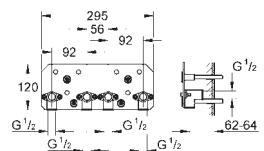

Rainshower F-Series 15"

Набір для монтажу

для багаторежимного верхнього душу Rainshower F-Series 15" M

295 мм (ширина) x 121 мм (висота) x 181 мм (глибина)

максимальна глибина монтажу: 91 мм

мінімальна товщина стіни: не менше 200 мм

мінімальна глибина монтажу болтів з різьбою: 14 мм

всі конструкції виготовлені із металу

виходи для води: латунь

1/2" з'єднання

27 467 000

хром

888,00