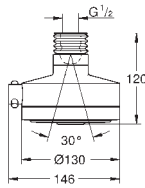

GROHE ВЕРХНІ ДУШІ

Артикул

Колір

Брутто ціна
з ПДВ, €

27 530 000

хром

676,00

Relexa Deluxe 130

Верхній душ, 4 режими струменю

Режими струменю Normal, Rain, Champagne, Champagne Deluxe
обертвовий шаровий шарнір $\pm 15^\circ$

GROHE EcoJoy обмежувач витрат води 9,5 л/хв

GROHE DreamSpray розкішний потік води

GROHE StarLight хромована поверхня

Внутрішній охолоджуючий канал для довготривалого терміну служби
мінімальний тиск 1.0 бар