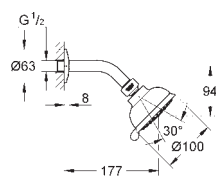

Tempesta Rustic 100

Набір верхнього душу, 4 режими струменю

GROHE Rain O², Rain, Massage, Jet
обертвовий шаровий шарнір ± 15°
душовий кронштейн із 1/2" різьбою для підключення розетки

GROHE DreamSpray розкішний потік води

GROHE StarLight хромована поверхня

SpeedClean - технологія, що запобігає утворенню вапняного нальоту

Внутрішній охолоджуючий канал для довготривалого терміну служби
може використовуватися із проточним водонагрівачем