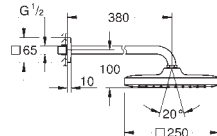

26 687 000

хром

267,00

верхній душ із верхньою кришкою білого кольору

26 411 000

хром

221,00

Tempesta 210

Верхній 286 мм душ, 1 режим струменю
складається із:

верхній душ Tempesta 210 (26 408)

1 режим струменю:

режим струменю Rain

душовий 286 мм кронштейн Rainshower (28 576)

GROHE DreamSpray розкішний потік води

GROHE StarLight хромована поверхня

SpeedClean - технологія, що запобігає утворенню вапняного нальоту

Внутрішній охолоджуючий канал для довготривалого терміну служби

може використовуватися із проточним водонагрівачем

мінімальний тиск 1.0 бар