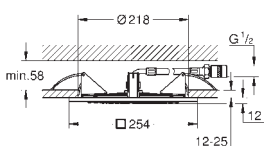

Rainshower F-Series 10" 254 x 254

Настільний душ із 1 режимом струменю

режим струменю Rain

254 x 254 мм

матеріал: метал

з'єднувальна різьба 1/2"

GROHE DreamSpray розкішний потік води

GROHE StarLight хромована поверхня

SpeedClean - технологія, що запобігає утворенню вапняного нальоту

може використовуватися із проточним водонагрівачем

мінімальний тиск 1.0 бар