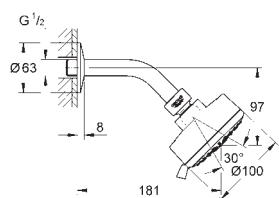

Tempesta Cosmopolitan 100

Верхній душ, 4 режими струменю

GROHE Rain O², Rain, Massage, Jet
обертвовий шаровий шарнір ± 15°
душовий кронштейн із 1/2" різьбою для підключення розетки

GROHE EcoJoy обмежувач витрат води 9.5 л/хв

GROHE DreamSpray розкішний потік води

GROHE StarLight хромована поверхня

SpeedClean - технологія, що запобігає утворенню вапняного нальоту

Внутрішній охолоджуючий канал для довготривалого терміну служби
може використовуватися із проточним водонагрівачем

26 090 001

хром

97,00