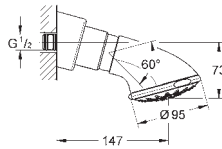

27 062 000

хром

291,00

Relexa 100 Five

Верхній душ із 5 режимами струменю

Normal, Jet, Rain, Massage, Champagne шаровий шарнір

кут нахилу залежить від висоти монтажу

з'єднувальна різьба із вбудованим ущільнювачем

GROHE DreamSpray розкішний потік води

GROHE StarLight хромована поверхня

SpeedClean - технологія, що запобігає утворенню вапняного нальоту

Внутрішній охолоджуючий канал для довготривалого терміну служби

мінімальна витрата води 7.5 л/хв

мінімальний тиск 1.0 бар