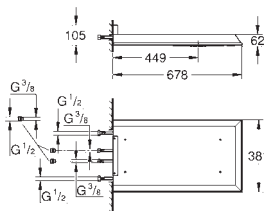

Rainshower F-Series 15"

Верхній душ з 3 режимами струменю

Rain, Vokoma Spray, Waterfall і комбінації режимів

381 мм (ширина) x 60 мм (висота) x 677 мм (глибина)

матеріал: метал

GROHE DreamSpray розкішний потік води

GROHE StarLight хромована поверхня

GROHE XL Waterfall режим широкого потоку води

SpeedClean - технологія, що запобігає утворенню вапняного нальоту

витрата води при використанні одного режиму струменю при тиску в 3 бари:

1 x режим Rain 300 мм: прибіл. 20 л/хв

2 x XL Waterfall: 1 x Waterfall 20 л, 2 x Waterfall 32 л/хв

4 x Vokoma Spray із кутом повороту 20°: 20 л/хв

необіден монтажний набір (26 042 000) – замовляється окремо

верхній душ контролюється 4 виходами

26 042 000

вбудована частина

302,00