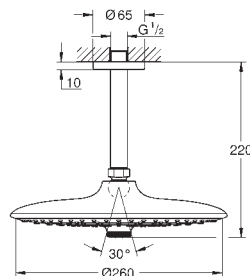

GROHE ВЕРХНІ ДУШІ

Артикул

Колір

Брутто ціна
з ПДВ, €

26 171 000

хром

580,00

Rainshower Cosmopolitan 210

Набір 422 мм верхнього душу, 1 режим струменю

складається із:

металевий верхній душ Rainshower Cosmopolitan 210, із хромованою душовою голівкою (28 368 000)

1 режим струменю:

режим струменю Rain

422 мм душовий кронштейн Rainshower, хромована розетка (26 146)

GROHE DreamSpray розкішний потік води

GROHE StarLight хромована поверхня

SpeedClean - технологія, що запобігає утворенню вапняного нальоту

може використовуватися із проточним водонагрівачем

мінімальний тиск **0.5** бар

26 052 000

хром

543,00

Rainshower Cosmopolitan 210

Верхній 286 мм душ, 1 режим струменю

складається із:

металевий верхній душ Rainshower Cosmopolitan 210 (28 368 000)

1 режим струменю:

режим струменю Rain

душовий 286 мм кронштейн Rainshower (28 576)

GROHE DreamSpray розкішний потік води

GROHE StarLight хромована поверхня

SpeedClean - технологія, що запобігає утворенню вапняного нальоту

може використовуватися із проточним водонагрівачем

мінімальний тиск **0.5** бар

26 459 000

хром

304,00

Euphoria 260

Набір 380 мм верхнього душу, 3 режими струменю

складається із:

верхній душ Euphoria 260 (26 457)

3 режими струменю:

Rain, SmartRain, Jet

душовий 380 мм кронштейн Rainshower (28 361)

GROHE EcoJoy обмежувач витрат води 9,5 л/хв

GROHE DreamSpray розкішний потік води

GROHE StarLight хромована поверхня

SpeedClean - технологія, що запобігає утворенню вапняного нальоту

Внутрішній охолоджуючий канал для довготривалого терміну служби

може використовуватися із проточним водонагрівачем

26 458 000

хром

304,00

без обмежувача напору

26 460 000

хром

242,00

Euphoria 260

Набір 142 мм верхнього душу, 3 режими струменю

складається із:

верхній душ Euphoria 260 (26 455)