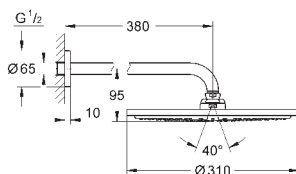

26 056 000

хром

753,00

без обмежувача напору

26 067 000

хром

753,00

26 067 DCO

дамаська сталь

1 050,00

Rainshower Cosmopolitan 310

Набір 142 мм верхнього душу настільного монтажу, 1 режим струменю

складається із:

верхній душ Rainshower Cosmopolitan 310 (27 478 000)

матеріал: метал

1 режим струменю:

режим струменю Rain

настільний 142 мм душований кронштейн Rainshower (28 724)

GROHE EcoJoy обмежувач витрат води 9.5 л/хв

GROHE DreamSpray розкішний потік води

GROHE StarLight хромована поверхня

SpeedClean - технологія, що запобігає утворенню вапняного нальоту
може використовуватися із проточним водонагрівачем
мінімальний тиск 1.0 бар