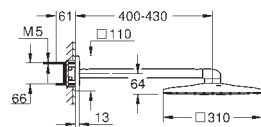

26 479 DC0

дамаська сталь

1 060,00

Rainshower SmartActive 310 Cube

Набір верхнього 430 мм душу, 2 режими струменю

складається із:

верхнього душу Rainshower SmartActive 310 Cube

2 режими струменю

GROHE PureRain, ActiveRain

горизонтального 430 мм душевого кронштейну

GROHE DreamSpray розкішний потік води

покриття **GROHE StarLight**

SpeedClean - технологія, що запобігає утворенню вапняного нальоту

Внутрішній охолоджуючий канал для довготривалого терміну служби
необхідний елемент для вбудованого монтажу 26 483 000 або 26 484 000 -
замовляється окремо