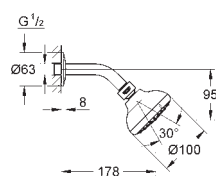

Tempesta 100

Набір верхнього душу, 3 режими струменю

GROHE Rain O², Rain, Massage
обертвовий шаровий шарнір ± 15°
душовий кронштейн із 1/2" різьбою для підключення розетки

GROHE DreamSpray розкішний потік води

GROHE StarLight хромована поверхня

SpeedClean - технологія, що запобігає утворенню вапняного нальоту

Внутрішній охолоджуючий канал для довготривалого терміну служби
може використовуватися із проточним водонагрівачем
мінімальний тиск 1.0 бар

27 869 001

хром

106,00