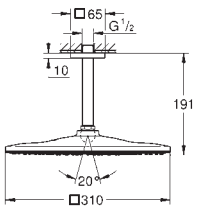

26 565 000

хром

551,00

без обмежувача потоку

26 256 000

хром

1 000,00

Rainshower Cosmopolitan 400

Набір 142 мм верхнього душу настельного монтажу, 1 режим струменю

складається із:

верхнього душу Rainshower Cosmopolitan 400 (28 778 000)

1 режим струменю:

настельний 142 мм душовий кронштейн Rainshower (28 724)

GROHE DreamSpray розкішний потік води

GROHE StarLight хромована поверхня

SpeedClean - технологія, що запобігає утворенню вапняного нальоту

може використовуватися із проточним водонагрівачем