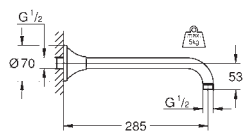

27 986 000

хром

143,00

27 986 IGO

хром/золото

186,00

Rainshower Grandera

Душовий кронштейн 285 мм

виступ 286 мм

матеріал: метал

з'єднувальна різьба 1/2"

розетка Grandera

GROHE StarLight хромована поверхня

мінімальний тиск 1.0 бар

ДУШОВІ
СИСТЕМИ