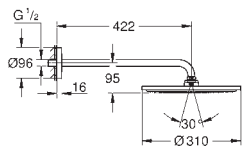

GROHE ВЕРХНІ ДУШІ

Артикул

Колір

Брутто ціна
з ПДВ, €

26 257 000

хром

728,00

Rainshower 310

Набір 422 мм верхнього душу, 1 режим струменю
складається із:

верхній душ Rainshower Cosmopolitan 310 (27 477 000)

1 режим струменю:

режим струменю Rain

душова штанга Rainshower 422 мм (26 146 000)

GROHE DreamSpray розкішний потік води

GROHE StarLight хромована поверхня

SpeedClean - технологія, що запобігає утворенню вапняного нальоту
може використовуватися із проточним водонагрівачем

26 066 000

хром

753,00

26 066 DCO

дамаська сталь

1 050,00

Rainshower Cosmopolitan 310

Набір 380 мм верхнього душу, 1 режим струменю

складається із:

верхній душ Rainshower Cosmopolitan 310 (27 478 000)

матеріал: метал

1 режим струменю:

режим струменю Rain

душовий 380 мм кронштейн Rainshower (28 361)

GROHE EcoJoy обмежувач витрат води 9.5 л/хв

GROHE DreamSpray розкішний потік води

GROHE StarLight хромована поверхня

SpeedClean - технологія, що запобігає утворенню вапняного нальоту
може використовуватися із проточним водонагрівачем
мінімальний тиск 1.0 бар