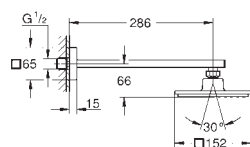

GROHE ВЕРХНІ ДУШІ

Артикул

Колір

Брутто ціна
з ПДВ, €

26 171 000

хром

580,00

Rainshower Cosmopolitan 210

Набір 422 мм верхнього душу, 1 режим струменю

складається із:

металевий верхній душ Rainshower Cosmopolitan 210, із хромованою душовою голівкою (28 368 000)

1 режим струменю:

режим струменю Rain

422 мм душовий кронштейн Rainshower, хромована розетка (26 146)

GROHE DreamSpray розкішний потік води

GROHE StarLight хромована поверхня

SpeedClean - технологія, що запобігає утворенню вапняного нальоту

може використовуватися із проточним водонагрівачем

мінімальний тиск **0.5** бар

26 052 000

хром

543,00

Rainshower Cosmopolitan 210

Верхній 286 мм душ, 1 режим струменю

складається із:

металевий верхній душ Rainshower Cosmopolitan 210 (28 368 000)

1 режим струменю:

режим струменю Rain

душовий 286 мм кронштейн Rainshower (28 576)

GROHE DreamSpray розкішний потік води

GROHE StarLight хромована поверхня

SpeedClean - технологія, що запобігає утворенню вапняного нальоту

може використовуватися із проточним водонагрівачем

мінімальний тиск **0.5** бар

26 459 000

хром

304,00

Euphoria 260

Набір 380 мм верхнього душу, 3 режими струменю

складається із:

верхній душ Euphoria 260 (26 457)

3 режими струменю:

Rain, SmartRain, Jet

душовий 380 мм кронштейн Rainshower (28 361)

GROHE EcoJoy обмежувач витрат води 9,5 л/хв

GROHE DreamSpray розкішний потік води

GROHE StarLight хромована поверхня

SpeedClean - технологія, що запобігає утворенню вапняного нальоту

Внутрішній охолоджуючий канал для довготривалого терміну служби

може використовуватися із проточним водонагрівачем

26 458 000

хром

304,00

без обмежувача напору

26 460 000

хром

242,00

Euphoria 260

Набір 142 мм верхнього душу, 3 режими струменю

складається із:

верхній душ Euphoria 260 (26 455)