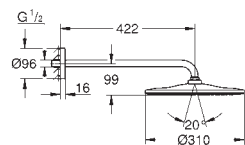

26 558 000

хром

514,00

Rainshower Mono 310

Набір 422 мм верхнього душу, 1 режим струменю

складається із:

верхнього душу Rainshower 310, хромована душева поверхня (26 562)

1 режим струменю:

GROHE PureRain

душова штанга Rainshower 422 мм (26 146 000)

GROHE EcoJoy обмежувач витрат води 9,5 л/хв

GROHE DreamSpray розкішний потік води

GROHE StarLight хромована поверхня

SpeedClean - технологія, що запобігає утворенню вапняного нальоту

Внутрішній охолоджуючий канал для довготривалого терміну служби
може використовуватися із проточним водонагрівачем

26 557 000

хром

514,00

без обмежувача водного потоку