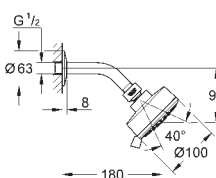

Tempesta Cosmopolitan 100

Набір верхнього душу, 3 режими струменю

GROHE Rain O², Rain, Massage
обертвовий шаровий шарнір ± 15°
душовий кронштейн із 1/2" різьбою для підключення розетки

GROHE DreamSpray розкішний потік води

GROHE StarLight хромована поверхня

SpeedClean - технологія, що запобігає утворенню вапняного нальоту

Внутрішній охолоджуючий канал для довготривалого терміну служби
може використовуватися із проточним водонагрівачем

26 089 001

хром

107,00