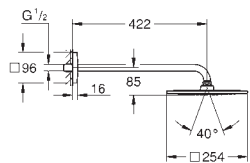

GROHE ВЕРХНІ ДУШІ

Артикул

Колір

Брутто ціна
з ПДВ, €

26 257 000

хром

728,00

Rainshower 310

Набір 422 мм верхнього душу, 1 режим струменю
складається із:

верхній душ Rainshower Cosmopolitan 310 (27 477 000)

1 режим струменю:

режим струменю Rain

душова штанга Rainshower 422 мм (26 146 000)

GROHE DreamSpray розкішний потік води

GROHE StarLight хромована поверхня

SpeedClean - технологія, що запобігає утворенню вапняного нальоту
може використовуватися із проточним водонагрівачем

26 066 000

хром

753,00

26 066 DCO

дамаська сталь

1 050,00

Rainshower Cosmopolitan 310

Набір 380 мм верхнього душу, 1 режим струменю

складається із:

верхній душ Rainshower Cosmopolitan 310 (27 478 000)

матеріал: метал

1 режим струменю:

режим струменю Rain

душовий 380 мм кронштейн Rainshower (28 361)

GROHE EcoJoy обмежувач витрат води 9.5 л/хв

GROHE DreamSpray розкішний потік води

GROHE StarLight хромована поверхня

SpeedClean - технологія, що запобігає утворенню вапняного нальоту
може використовуватися із проточним водонагрівачем
мінімальний тиск 1.0 бар

26 056 000

хром

753,00

без обмежувача напору

26 067 000

хром

753,00

26 067 DCO

дамаська сталь

1 050,00

Rainshower Cosmopolitan 310

Набір 142 мм верхнього душу настільного монтажу, 1 режим струменю

складається із:

верхній душ Rainshower Cosmopolitan 310 (27 478 000)

матеріал: метал

1 режим струменю:

режим струменю Rain

настільний 142 мм душований кронштейн Rainshower (28 724)

GROHE EcoJoy обмежувач витрат води 9.5 л/хв

GROHE DreamSpray розкішний потік води

GROHE StarLight хромована поверхня

SpeedClean - технологія, що запобігає утворенню вапняного нальоту
може використовуватися із проточним водонагрівачем
мінімальний тиск 1.0 бар

26 259 000

хром

646,00

Rainshower F-Series 10" 254 x 254