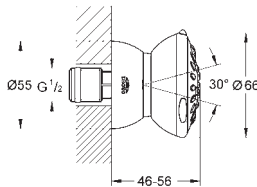

27 067 000

хром

195,00

Relexa 65

Боковий душ із 2 режимами струменю

Normal, Massage шаровий шарнір

GROHE DreamSpray розкішний потік води

GROHE StarLight хромована поверхня

SpeedClean - технологія, що запобігає утворенню вапняного нальоту

Внутрішній охолоджуючий канал для довготривалого терміну служби

мінімальна витрата води 4 л/хв

мінімальний тиск 1.0 бар