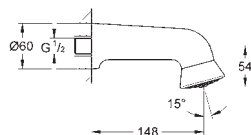

Relexa Plus 60
Спортивний верхній душ із 1 режимом струменю
важке лите виконання
захист від крадіжки
з'єднувальна різьба 1/2"
виступ 148 мм
GROHE StarLight хромована поверхня
SpeedClean - технологія, що запобігає утворенню вапняного нальоту