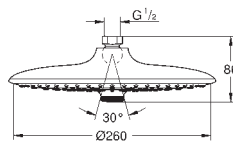

26 455 000

хром

183,00

Euphoria 260

Верхній душ з 3 режимами струменю

Rain, SmartRain, Jet

Ø 260 мм

обертвовий шаровий шарнір $\pm 15^\circ$

з'єднувальна різьба 1/2"

GROHE DreamSpray розкішний потік води

GROHE StarLight хромована поверхня

SpeedClean - технологія, що запобігає утворенню вапняного нальоту

Внутрішній охолоджуючий канал для довготривалого терміну служби

може використовуватися із проточним водонагрівачем