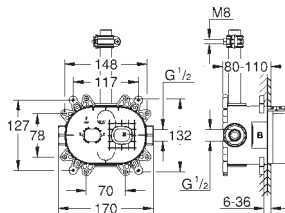

GROHE ВЕРХНІ ДУШІ

Артикул

Колір

Брутто ціна
з ПДВ, €

26 254 000

хром

877,00

Rainshower Duo 360

Верхній душ 450 мм, 2 режими струменю

складається із:

верхній душ Rainshower Duo 360, хромована душова поверхня
2 режими струменю
режими струменю GROHE PureRain/GROHE Rain O² i TrioMassage
горизонтальний душовий кронштейн 450 мм

GROHE DreamSpray розкішний потік води

GROHE StarLight хромована поверхня

SpeedClean - технологія, що запобігає утворенню вапняного нальоту

Внутрішній охолоджуючий канал для довготривалого терміну служби
необхідна вбудована частина 26 264 001 – замовляється окремо

*вибір режимів струменю під час монтажу; заводське налаштування - GROHE PureRain

26 254 LS0

Білий місяць

877,00

верхній душ із білою душовою поверхнею

26 450 000

хром

757,00

Rainshower Mono 360

Набір 450 мм верхнього душу, 1 режим струменю

складається із:

верхній душ Rainshower Mono 360, із хромованою душовою поверхнею

1 режим струменю:

режими струменю GROHE PureRain/GROHE Rain O²*

горизонтальний душовий кронштейн 450 мм

GROHE DreamSpray розкішний потік води

GROHE StarLight хромована поверхня

SpeedClean - технологія, що запобігає утворенню вапняного нальоту

Внутрішній охолоджуючий канал для довготривалого терміну служби
необхідна вбудована частина 26 264 001 – замовляється окремо

*вибір режимів струменю під час монтажу; заводське налаштування - GROHE PureRain

26 450 LS0

Білий місяць

757,00

верхній душ із білою душовою поверхнею

26 264 001

вбудована частина

159,00

Rainshower 360

Вбудований блок для верхнього душу з душовим кронштейном 26 254 / 26 450

входи і виходи 1/2"

точки кріплення для задньої стінки

герметичний корпус

зіомна захисна кришка з інформацією щодо монтажу

26 475 DC0

дамаська сталь

1 000,00

26 475 AL0

матовий графіт

1 220,00