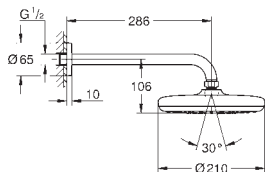

GROHE ВЕРХНІ ДУШІ

Артикул

Колір

Брутто ціна
з ПДВ, €

26 668 000

хром

267,00

Tempesta 250

Набір 380 мм верхнього душу, 1 режим струменю
складається із:

верхній душ Tempesta 250 (26 666)

1 режим струменю:

режим струменю Rain

верхній душ із верхньою кришкою білого кольору

380 мм душовий кронштейн (28 361)

GROHE EcoJoy обмежувач витрат води 9,5 л/хв

GROHE DreamSpray розкішний потік води

GROHE StarLight хромована поверхня

SpeedClean - технологія, що запобігає утворенню вапняного нальоту

Внутрішній охолоджуючий канал для довготривалого терміну служби

може використовуватися із проточним водонагрівачем

професійна версія

26 664 000

хром

230,00

Tempesta 250

Набір 142 мм верхнього душу настельного монтажу, 1 режим струменю
складається із:

верхній душ Tempesta 250 (26 662)

режим струменю Rain

повністю хромована поверхня

настельний душовий кронштейн 142 мм (28 724)

GROHE EcoJoy обмежувач витрат води 9,5 л/хв

GROHE DreamSpray розкішний потік води

GROHE StarLight хромована поверхня

SpeedClean - технологія, що запобігає утворенню вапняного нальоту

Внутрішній охолоджуючий канал для довготривалого терміну служби

може використовуватися із проточним водонагрівачем

професійна версія

26 682 000

хром

285,00

Tempesta 250 Cube

Набір 380 мм верхнього душу, 1 режим струменю
складається із:

верхній душ Tempesta 250 Cube (26 681)

1 режим струменю:

режим струменю Rain

повністю хромована поверхня

душовий кронштейн 380 мм

з квадратною розеткою

GROHE EcoJoy обмежувач витрат води 9,5 л/хв

GROHE DreamSpray розкішний потік води

GROHE StarLight хромована поверхня

SpeedClean - технологія, що запобігає утворенню вапняного нальоту

Внутрішній охолоджуючий канал для довготривалого терміну служби

може використовуватися із проточним водонагрівачем