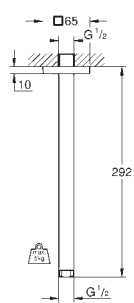

27 484 000

хром

96,00

**Rainshower**

**Настільний душовий кронштейн 292 мм**

матеріал: метал

з'єднувальна різьба 1/2"

з квадратною розеткою