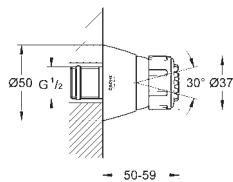

# GROHE ВЕРХНІ ДУШІ

Артикул

Колір

Брутто ціна  
з ПДВ, €

28 286 000

хром

145,00

**Relexa 50**