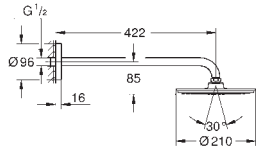

GROHE ВЕРХНІ ДУШІ

Артикул

Колір

Брутто ціна
з ПДВ, €

26 171 000

хром

580,00

Rainshower Cosmopolitan 210

Набір 422 мм верхнього душу, 1 режим струменю

складається із:

металевий верхній душ Rainshower Cosmopolitan 210, із хромованою душовою голівкою (28 368 000)

1 режим струменю:

режим струменю Rain

422 мм душовий кронштейн Rainshower, хромована розетка (26 146)

GROHE DreamSpray розкішний потік води

GROHE StarLight хромована поверхня

SpeedClean - технологія, що запобігає утворенню вапняного нальоту

може використовуватися із проточним водонагрівачем

мінімальний тиск **0.5** бар

26 052 000

хром

543,00

Rainshower Cosmopolitan 210

Верхній 286 мм душ, 1 режим струменю

складається із:

металевий верхній душ Rainshower Cosmopolitan 210 (28 368 000)

1 режим струменю:

режим струменю Rain

душовий 286 мм кронштейн Rainshower (28 576)

GROHE DreamSpray розкішний потік води

GROHE StarLight хромована поверхня

SpeedClean - технологія, що запобігає утворенню вапняного нальоту

може використовуватися із проточним водонагрівачем

мінімальний тиск **0.5** бар