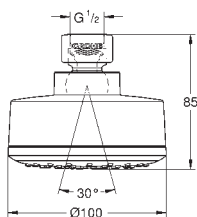

GROHE ВЕРХНІ ДУШІ

Артикул

Колір

Брутто ціна
з ПДВ, €

26 366 001

хром

64,00

Tempesta Cosmopolitan 100

Верхній душ із 1 режимом струменю

режим струменю Rain

обертовий шаровий шарнір $\pm 15^\circ$

з'єднувальна різьба 1/2"

GROHE EcoJoy 6.6 л/хв обмежувач потоку

GROHE DreamSpray розкішний потік води

GROHE StarLight хромована поверхня

SpeedClean - технологія, що запобігає утворенню вапняного нальоту

Внутрішній охолоджуючий канал для довготривалого терміну служби

може використовуватися із проточним водонагрівачем

мінімальний тиск 1.0 бар

макс. витрата води 1.75 гал/хв (6.6 л/хв)

27 610 001

хром

92,00