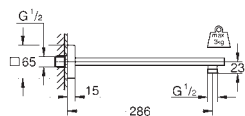

GROHE ВЕРХНІ ДУШІ

Артикул

Колір

Брутто ціна
з ПДВ, €

27 709 000

хром

152,00

Rainshower

Душовий кронштейн 286 мм

матеріал: метал

з'єднувальна різьба 1/2"

прямокутний кронштейн із квадратною розеткою

підходить для верхніх душів квадратної форми Rainshower Allure і Euphoria Cube

GROHE StarLight хромована поверхня