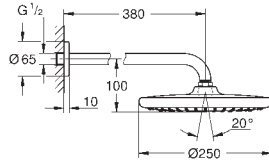

GROHE ВЕРХНІ ДУШІ

Артикул

Колір

Брутто ціна
з ПДВ, €

26 668 000

хром

267,00

Tempesta 250

Набір 380 мм верхнього душу, 1 режим струменю
складається із:

верхній душ Tempesta 250 (26 666)

1 режим струменю:

режим струменю Rain

верхній душ із верхньою кришкою білого кольору

380 мм душовий кронштейн (28 361)

GROHE EcoJoy обмежувач витрат води 9,5 л/хв

GROHE DreamSpray розкішний потік води

GROHE StarLight хромована поверхня

SpeedClean - технологія, що запобігає утворенню вапняного нальоту

Внутрішній охолоджуючий канал для довготривалого терміну служби

може використовуватися із проточним водонагрівачем

професійна версія

26 664 000

хром

230,00

Tempesta 250

Набір 142 мм верхнього душу настельного монтажу, 1 режим струменю
складається із:

верхній душ Tempesta 250 (26 662)

режим струменю Rain

повністю хромована поверхня

настельний душовий кронштейн 142 мм (28 724)

GROHE EcoJoy обмежувач витрат води 9,5 л/хв

GROHE DreamSpray розкішний потік води

GROHE StarLight хромована поверхня

SpeedClean - технологія, що запобігає утворенню вапняного нальоту

Внутрішній охолоджуючий канал для довготривалого терміну служби

може використовуватися із проточним водонагрівачем

професійна версія