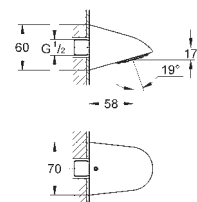

Relexa 70
Спортивний верхній душ із 1 режимом струменю
низький аерозольний викид
важке лите виконання
захист від крадіжки
з'єднувальна різьба 1/2"
виступ 58 мм
обмежувач витрати води 9 л/хв і 12 л/хв
GROHE DreamSpray розкішний потік води
GROHE StarLight хромована поверхня
SpeedClean - технологія, що запобігає утворенню вапняного нальоту
Внутрішній охолоджуючий канал для довготривалого терміну служби
дизайн із урахуванням заходів безпеки
заглушка для настінного монтажу
мінімальний тиск 1.0 бар

28 948 000

хром

322,00