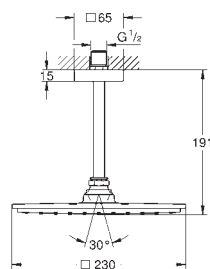

GROHE ВЕРХНІ ДУШІ

Артикул

Колір

Брутто ціна
з ПДВ, €

26 070 000

хром

669,00

Rainshower F-Series 10" 254 x 254

Набір верхнього душу 275 мм, 1 струмінь

складається із:

верхній душ Rainshower F-Series 254 (27 285 000)

матеріал: метал

1 режим струменю:

режим струменю Rain

душового 275 мм кронштейну Rainshower (27 488 000)

GROHE EcoJoy обмежувач витрат води 9.5 л/хв

GROHE DreamSpray розкішний потік води

GROHE StarLight хромована поверхня

SpeedClean - технологія, що запобігає утворенню вапняного нальоту

може використовуватися із проточним водонагрівачем

мінімальний тиск 1.0 бар

26 060 000

хром

669,00

без обмежувача напору

26 071 000

хром

669,00

Rainshower F-Series 10"

Набір 142 мм верхнього душу настельного монтажу, 1 режим струменю

складається із:

верхній душ Rainshower F-Series 254 (27 285 000)

матеріал: метал

1 режим струменю:

режим струменю Rain

душовий 142 мм настельний кронштейн Rainshower (27 485 000)

GROHE EcoJoy обмежувач витрат води 9.5 л/хв

GROHE DreamSpray розкішний потік води

GROHE StarLight хромована поверхня

SpeedClean - технологія, що запобігає утворенню вапняного нальоту

може використовуватися із проточним водонагрівачем

мінімальний тиск 1.0 бар

26 064 000

хром

772,00

Rainshower Allure 230

Верхній 286 мм душ, 1 режим струменю

складається із:

верхній душ Rainshower Allure 230 (27 480 000)

матеріал: метал

1 режим струменю:

режим струменю Rain

душовий кронштейн Rainshower 286 мм (27 709 000)

GROHE EcoJoy обмежувач витрат води 9.5 л/хв

GROHE DreamSpray розкішний потік води

GROHE StarLight хромована поверхня

SpeedClean - технологія, що запобігає утворенню вапняного нальоту

може використовуватися із проточним водонагрівачем

мінімальний тиск 1.0 бар

26 054 000

хром

772,00

без обмежувача напору

26 065 000

хром

707,00