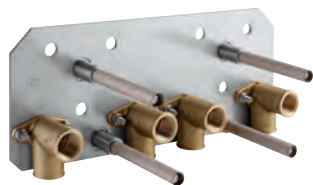

Rainshower F-Series 15"

Набір для монтажу

для багаторежимного верхнього душу Rainshower F-Series 15" M

295 мм (ширина) x 121 мм (висота) x 181 мм (глибина)

максимальна глибина монтажу: 91 мм

мінімальна товщина стіни: не менше 200 мм

мінімальна глибина монтажу болтів з різьбою: 14 мм

всі конструкції виготовлені із металу

виходи для води: латунь

1/2" з'єднання

27 467 000

хром

888,00