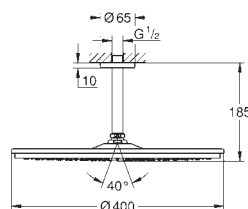

GROHE ВЕРХНІ ДУШІ

Артикул

Колір

Брутто ціна
з ПДВ, €

26 560 000

хром

514,00

Rainshower Mono 310

Набір 142 мм верхнього душу настельного монтажу, 1 режим струменю складається із:

верхнього душу Rainshower 310, хромована духова поверхня (26 562)

1 режим струменю:

GROHE PureRain

настельний 142 мм душовий кронштейн Rainshower (28 724)

GROHE EcoJoy обмежувач витрат води 9,5 л/хв

GROHE DreamSpray розкішний потік води

GROHE StarLight хромована поверхня

SpeedClean - технологія, що запобігає утворенню вапняного нальоту

Внутрішній охолоджуючий канал для довготривалого терміну служби може використовуватися із проточним водонагрівачем

26 559 000

хром

514,00

без обмежувача напору

26 564 000

хром

551,00

26 564 DC0

дамаська сталь

937,00

26 564 AL0

матовий графіт

1 100,00

Rainshower Mono 310 Cube

Набір 422 мм верхнього душу, 1 режим струменю

складається із:

верхній душ Rainshower 310

1 режим струменю:

GROHE PureRain

422 мм душовий кронштейн Rainshower (26 145 000)

GROHE EcoJoy обмежувач витрат води 9,5 л/хв

GROHE DreamSpray розкішний потік води

GROHE StarLight хромована поверхня

SpeedClean - технологія, що запобігає утворенню вапняного нальоту

Внутрішній охолоджуючий канал для довготривалого терміну служби може використовуватися із проточним водонагрівачем

26 563 000

хром

551,00

без обмежувача напору

26 566 000

хром

551,00

26 566 DC0

дамаська сталь

937,00

26 566 AL0

матовий графіт

1 100,00

Rainshower Mono 310 Cube

Набір 142 мм верхнього душу настельного монтажу, 1 режим струменю

складається із:

верхній душ Rainshower 310

1 режим струменю:

GROHE PureRain

душовий 142 мм настельний кронштейн Rainshower (27 485 000)

GROHE EcoJoy обмежувач витрат води 9,5 л/хв

GROHE DreamSpray розкішний потік води

GROHE StarLight хромована поверхня