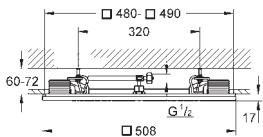

GROHE ВЕРХНІ ДУШІ

Артикул

Колір

Брутто ціна
з ПДВ, €

26 373 001

хром

31 900,00

Rainshower F-Series 40" AquaSymphony

Настільний душ із режимом струменю 6+ і підсвіткою

1016 мм (ширина) x 762 мм (висота) x 145 мм (глибина)

матеріал: метал

мінімальна витрата води 25 л/хв

мінімальний рекомендований тиск 3.0 бар

Режими струменю

1 x AquaCurtain

1 x Pure XL

1 x 2 Drizzle режими (холодний туман)

2 x режим GROHE PureRain 400 x 190 мм (контролюються окремо)

2 x XL Waterfall (контролюються окремо)

1 x 4 режим Vokoma із кутом регулюванням в 20° і комбінації

повний спектр LED-індикації: м'яке світло з усіма кольорами веселки, що

змінюються

індивідуальне налаштування: постійне підсвічування із можливістю вибору

кольору

джерело живлення для світла 12 В пост. струму

схвалено CE

SpeedClean - технологія, що запобігає утворенню вапняного нальоту

GROHE DreamSpray розкішний потік води

покриття **GROHE StarLight**

для підключення **необхідні** вбудований блок (26 376 001), F-digital Deluxe базовий блок (26 374 000), блок Bluetooth (36 371 000) і різноманітні подовжувальні кабелі – замовляються окремо відповідно до типу монтажу.

Конструкція стелі повинна витримувати вагу виробу (> 70 кг). Настільний душ повинен контролюватися 8 виходами + 1 вихід для ручного душу. Таким чином, злив повинен мати необхідні розміри (> 100 л/хв). Більш детальну інформацію читайте в інструкції з монтажу.

рекомендовано: конфігурація із Grohtherm SmartControl 3 x Grohtherm SmartControl (29 126 000) 3 x GROHE Rapido SmartBox (35 604 000) 1 x Euphoria Cube Stick комплект з настінним тримачем і 1 режимом струменю (26 405 000)

даний продукт містить вбудовані LED лампи, які не можна замінити іншими: клас енергоефективності A++

26 376 001

хром

3 030,00

Rainshower F-Series 40"

Набір для монтажу