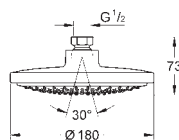

27 492 000

хром

188,00

Euphoria Cosmopolitan 180

Верхній душ із 1 режимом струменю

режим струменю Rain

Ø 180 мм

обертвовий шаровий шарнір $\pm 15^\circ$

з'єднувальна різьба 1/2"

GROHE EcoJoy обмежувач витрат води 9,5 л/хв

GROHE DreamSpray розкішний потік води

GROHE StarLight хромована поверхня

SpeedClean - технологія, що запобігає утворенню вапняного нальоту

може використовуватися із проточним водонагрівачем