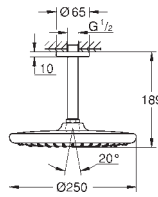

26 682 000

хром

285,00

Tempesta 250 Cube

Набір 380 мм верхнього душу, 1 режим струменю
складається із:

верхній душ Tempesta 250 Cube (26 681)

1 режим струменю:

режим струменю Rain

повністю хромована поверхня

душовий кронштейн 380 мм

з квадратною розеткою

GROHE EcoJoy обмежувач витрат води 9,5 л/хв

GROHE DreamSpray розкішний потік води

GROHE StarLight хромована поверхня

SpeedClean - технологія, що запобігає утворенню вапняного нальоту

Внутрішній охолоджуючий канал для довготривалого терміну служби

може використовуватися із проточним водонагрівачем

професійна версія