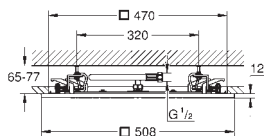

GROHE ВЕРХНІ ДУШІ

Артикул

Колір

Брутто ціна
з ПДВ, €

27 286 000

хром

2 700,00

Rainshower F-Series 20"

Настільний душ із 1 режимом струменю

режим струменю Rain

508 x 508 мм

матеріал: метал

з'єднувальна різьба 1/2"

GROHE DreamSpray розкішний потік води

GROHE StarLight хромована поверхня

SpeedClean - технологія, що запобігає утворенню вапняного нальоту

може використовуватися із проточним водонагрівачем

мінімальний тиск 1.0 бар

27 939 001

хром

4 390,00