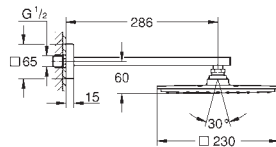

26 054 000

хром

772,00

без обмежувача напору

26 065 000

хром

707,00

Rainshower Allure 230

Набір верхнього душу настельного монтажу 154 мм, 1 режим струменю

складається із:

верхній душ Rainshower Allure 230 (27 480 000)

матеріал: метал

1 режим струменю:

режим струменю Rain

душовий кронштейн Rainshower настельного монтажу 154 мм (27 711 000)

GROHE EcoJoy обмежувач витрат води 9.5 л/хв

GROHE DreamSpray розкішний потік води

GROHE StarLight хромована поверхня

SpeedClean - технологія, що запобігає утворенню вапняного нальоту

може використовуватися із проточним водонагрівачем

мінімальний тиск 1.0 бар