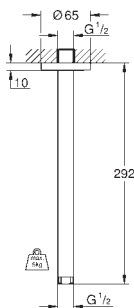

**Душовий кронштейн 286 мм**

матеріал: метал

з'єднувальна різьба 1/2"

прямокутний кронштейн із квадратною розеткою

підходить для верхніх душів квадратної форми Rainshower Allure і Euphoria Cube

**GROHE StarLight** хромована поверхня