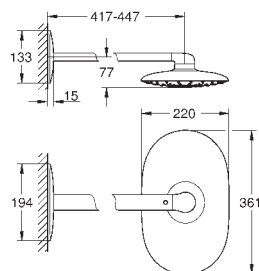

26 254 LS0

Білий місяць

877,00

верхній душ із білою душовою поверхнею

26 450 000

хром

757,00

Rainshower Mono 360

Набір 450 мм верхнього душу, 1 режим струменю

складається із:

верхній душ Rainshower Mono 360, із хромованою душовою поверхнею

1 режим струменю:

режими струменю GROHE PureRain/GROHE Rain O²*

горизонтальний душовий кронштейн 450 мм

GROHE DreamSpray розкішний потік води

GROHE StarLight хромована поверхня

SpeedClean - технологія, що запобігає утворенню вапняного нальоту

Внутрішній охолоджуючий канал для довготривалого терміну служби
необхідна вбудована частина 26 264 001 – замовляється окремо

*вибір режимів струменю під час монтажу; заводське налаштування - GROHE PureRain

26 450 LS0

Білий місяць

757,00

верхній душ із білою душовою поверхнею

26 264 001

вбудована частина

159,00

Rainshower 360

Вбудований блок для верхнього душу з душовим кронштейном 26 254 / 26 450

входи і виходи 1/2"

точки кріплення для задньої стінки

герметичний корпус

зіомна захисна кришка з інформацією щодо монтажу