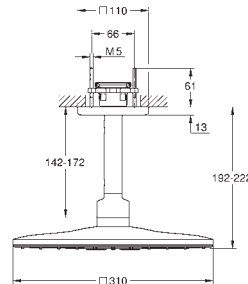

26 481 DC0

дамаська сталь

1 060,00

Rainshower SmartActive 310 Cube

Набір верхнього душу настельного монтажу 142 мм, 2 режими струменю

складається із:

верхнього душу Rainshower SmartActive 310 Cube

2 режими струменю

GROHE PureRain, ActiveRain

настельного 142 мм душевого кронштейну

GROHE DreamSpray розкішний потік води

покриття **GROHE StarLight**

SpeedClean - технологія, що запобігає утворенню вапняного нальоту

Внутрішній охолоджуючий канал для довготривалого терміну служби
необхідний елемент для вбудованого монтажу 26 483 000 або 26 484 000 -
замовляється окремо