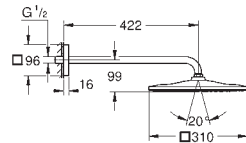

26 563 000

хром

551,00

без обмежувача напору

26 566 000

хром

551,00

26 566 DC0

дамаська сталь

937,00

26 566 AL0

матовий графіт

1 100,00

Rainshower Mono 310 Cube

Набір 142 мм верхнього душу настельного монтажу, 1 режим струменю

складається із:

верхній душ Rainshower 310

1 режим струменю:

GROHE PureRain

душовий 142 мм настельний кронштейн Rainshower (27 485 000)

GROHE EcoJoy обмежувач витрат води 9,5 л/хв

GROHE DreamSpray розкішний потік води

GROHE StarLight хромована поверхня

SpeedClean - технологія, що запобігає утворенню вапняного нальоту

Внутрішній охолоджуючий канал для довготривалого терміну служби може використовуватися із проточним водонагрівачем