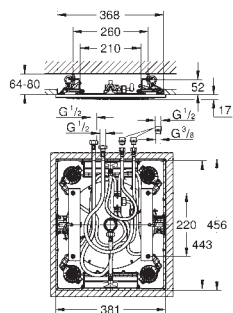

Rainshower F-Series 15"

Настільний душ з 3 режимами струменю

Rain, Vokoma Spray, Waterfall і комбінації режимів

381 мм (ширина) x 17 мм (висота) x 456 мм (глибина)

матеріал: метал

GROHE DreamSpray розкішний потік води

GROHE StarLight хромована поверхня

GROHE XL Waterfall режим широкого потоку води

SpeedClean - технологія, що запобігає утворенню вапняного нальоту

витрата води при використанні одного режиму струменю при тиску в 3 бари:

1 x режим Rain 300 мм: прибіл. 20 л/хв

2 x XL Waterfall: 1 x Waterfall 20 л, 2 x Waterfall 32 л/хв

4 x Vokoma Spray із кутом повороту 20°: 20 л/хв

верхній душ контролюється 4 виходами

27 938 001

хром

4 390,00