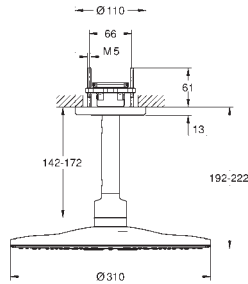

GROHE ВЕРХНІ ДУШІ

Артикул

Колір

Брутто ціна
з ПДВ, €

26 477 DC0
26 477 AL0

дамаська сталь
матовий графіт

1 000,00
1 220,00

Rainshower SmartActive 310

Набір верхнього душу настельного монтажу 142 мм, 2 режими струменю

складається із:

верхнього душу Rainshower SmartActive 310

2 режими струменю

GROHE PureRain, ActiveRain

настельного 142 мм душевого кронштейну

GROHE DreamSpray розкішний потік води

покриття **GROHE StarLight**

SpeedClean - технологія, що запобігає утворенню вапняного нальоту

Внутрішній охолоджуючий канал для довготривалого терміну служби
необхідний елемент для вбудованого монтажу 26 483 000 або 26 484 000 -
замовляється окремо