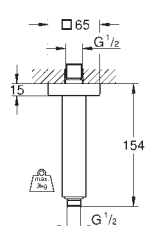

27 711 000

хром

130,00

Rainshower

Настільний душовий кронштейн 154 мм

матеріал: метал

з'єднувальна різьба 1/2"

GROHE StarLight хромована поверхня