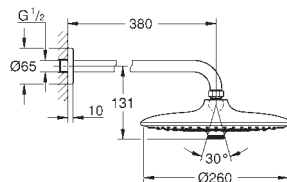

26 458 000

хром

304,00

без обмежувача напору

26 460 000

хром

242,00

Euphoria 260

Набір 142 мм верхнього душу, 3 режими струменю

складається із:

верхній душ Euphoria 260 (26 455)

3 режими струменю:

Rain, SmartRain, Jet

настільний 142 мм душовий кронштейн Rainshower (28 724)

GROHE DreamSpray розкішний потік води

GROHE StarLight хромована поверхня

SpeedClean - технологія, що запобігає утворенню вапняного нальоту

Внутрішній охолоджуючий канал для довготривалого терміну служби

може використовуватися із проточним водонагрівачем