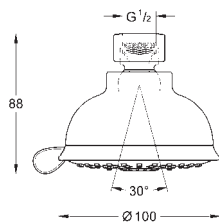

Tempesta Rustic 100

Верхній душ, 4 режими струменю

GROHE Rain O², Rain, Massage, Jet

обертовий шаровий шарнір $\pm 15^\circ$

з'єднувальна різьба 1/2"

GROHE EcoJoy обмежувач витрат води 9.5 л/хв

GROHE DreamSpray розкішний потік води

GROHE StarLight хромована поверхня

SpeedClean - технологія, що запобігає утворенню вапняного нальоту

Внутрішній охолоджуючий канал для довготривалого терміну служби

може використовуватися із проточним водонагрівачем

мінімальний тиск 1.0 бар