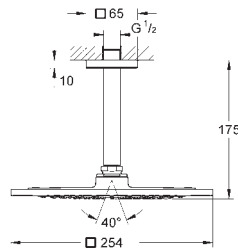

GROHE ВЕРХНІ ДУШІ

Артикул

Колір

Брутто ціна
з ПДВ, €

26 070 000

хром

669,00

Rainshower F-Series 10" 254 x 254

Набір верхнього душу 275 мм, 1 струмінь

складається із:

верхній душ Rainshower F-Series 254 (27 285 000)

матеріал: метал

1 режим струменю:

режим струменю Rain

душового 275 мм кронштейну Rainshower (27 488 000)

GROHE EcoJoy обмежувач витрат води 9.5 л/хв

GROHE DreamSpray розкішний потік води

GROHE StarLight хромована поверхня

SpeedClean - технологія, що запобігає утворенню вапняного нальоту

може використовуватися із проточним водонагрівачем

мінімальний тиск 1.0 бар

26 060 000

хром

669,00

без обмежувача напору

26 071 000

хром

669,00

Rainshower F-Series 10"

Набір 142 мм верхнього душу настельного монтажу, 1 режим струменю

складається із:

верхній душ Rainshower F-Series 254 (27 285 000)

матеріал: метал

1 режим струменю:

режим струменю Rain

душовий 142 мм настельний кронштейн Rainshower (27 485 000)

GROHE EcoJoy обмежувач витрат води 9.5 л/хв

GROHE DreamSpray розкішний потік води

GROHE StarLight хромована поверхня

SpeedClean - технологія, що запобігає утворенню вапняного нальоту

може використовуватися із проточним водонагрівачем

мінімальний тиск 1.0 бар

26 064 000

хром

772,00

Rainshower Allure 230

Верхній 286 мм душ, 1 режим струменю

складається із:

верхній душ Rainshower Allure 230 (27 480 000)

матеріал: метал

1 режим струменю:

режим струменю Rain

душовий кронштейн Rainshower 286 мм (27 709 000)

GROHE EcoJoy обмежувач витрат води 9.5 л/хв

GROHE DreamSpray розкішний потік води

GROHE StarLight хромована поверхня

SpeedClean - технологія, що запобігає утворенню вапняного нальоту

може використовуватися із проточним водонагрівачем

мінімальний тиск 1.0 бар

26 054 000

хром

772,00

без обмежувача напору

26 065 000

хром

707,00