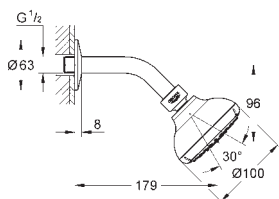

GROHE ВЕРХНІ ДУШІ

Артикул

Колір

Брутто ціна
з ПДВ, €

27 870 001

хром

97,00

Tempesta 100

Набір верхнього душу, 4 режими струменю

GROHE Rain O², Rain, Massage, Jet
обертвовий шаровий шарнір ± 15°
душовий кронштейн із 1/2" різьбою для підключення розетки

GROHE EcoJoy обмежувач витрат води 9.5 л/хв

GROHE DreamSpray розкішний потік води

GROHE StarLight хромована поверхня

SpeedClean - технологія, що запобігає утворенню вапняного нальоту

Внутрішній охолоджуючий канал для довготривалого терміну служби
може використовуватися із проточним водонагрівачем
мінімальний тиск 1.0 бар

26 088 001

хром

89,00