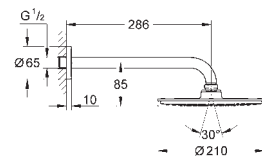

26 459 000

хром

304,00

Euphoria 260

Набір 380 мм верхнього душу, 3 режими струменю

складається із:

верхній душ Euphoria 260 (26 457)

3 режими струменю:

Rain, SmartRain, Jet

душовий 380 мм кронштейн Rainshower (28 361)

GROHE EcoJoy обмежувач витрат води 9,5 л/хв

GROHE DreamSpray розкішний потік води

GROHE StarLight хромована поверхня

SpeedClean - технологія, що запобігає утворенню вапняного нальоту

Внутрішній охолоджуючий канал для довготривалого терміну служби

може використовуватися із проточним водонагрівачем