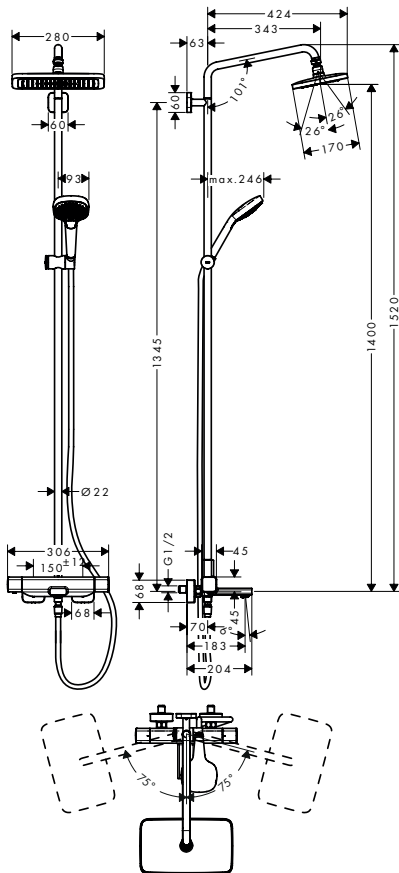

Душові системи
Душові панелі