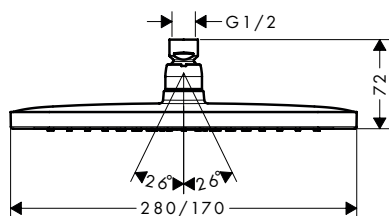

Верхні душі

Срома Е