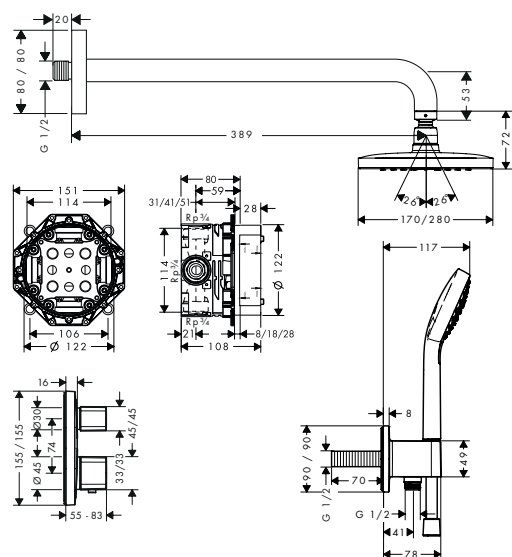

337.10

- розмір душевого диска: 280 x 170 мм
- типи струменів: RainAir
- шарнірне з'єднання: верхній душ регулюється під кутом
- матеріал душевого диска: метал
- максимальна витрата води при 3 бар: 18,3 л/хв.
- мінімальна точка функціонування для правильної роботи в л / хв: 9,8 л/хв.
- душову насадку можливо зняти для очищення
- встановлення: стеля або стіна
- з'єднувальна різьба G 1/2

Срома Е Душова система 280 1jet з Ecostat Е

хром

27953000

1101.60

- складається з: верхній душ, ручний душ, тримач верхнього душу, термостат, внутрішня частина, настінний вивід, душевий шланг
- розмір душевого диска: 280 x 170 мм
- тип струменя Верхній душ: RainAir
- тип струменя ручного душа: Rain, IntenseRain, TurboRain
- максимальна витрата води при 3 бар: 18,3 л/хв.

Всі розміри в мм.

хром

27687000

749.04

Croma E Душова система Showerpipe 280 1jet з термостатом для ванни

- складається з: верхній душ, ручний душ, термостат для ванни, штанга для душу, тримач для душу, душова штанга
- розмір диска верхнього душа: 280 x 170 мм
- типи струменів верхнього душу: RainAir
- шарнірне з'єднання: верхній душ регулюється під кутом
- хромований душовий диск
- тип струменя ручного душа: масаж, IntenseRain, SoftRain
- максимальна витрата води при 3 бар: 20,3 л/хв.
- витрата води ручним душем при 3 барах: 13,6 л/хв.
- споживання води при режимі RainAir (при 3 бар): 15 л/хв.
- витрати води вилливу на ванну: 20 л/хв.
- діаметр штанги: 22 мм
- тримач для ручного душу регулюється по висоті кнопкою, розташованою зовні
- поворотний тримач для душу
- Термостат CoolContact: запобігає нагріванню корпусу, що робить приймання душу ще безпечнішим
- термостат Ecostat E
- запобіжний стопор при 40°C
- вид монтажу: зовнішній монтаж
- з'єднувальна різьба G 1/2
- відстань по центрах 150 мм ± 12 мм