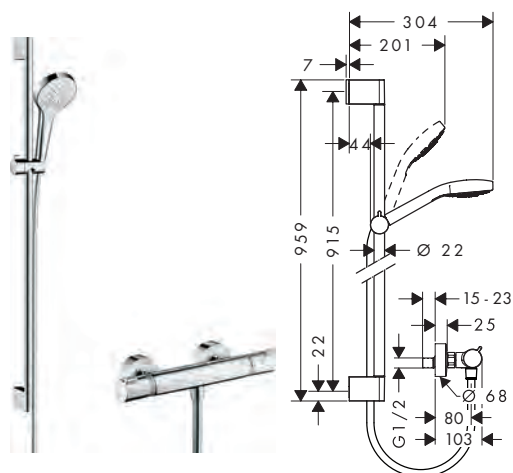

Поверхня білий/хром

Артикул 27082400

Euro 295.20

- складається з: ручний душ, термостат для душу, душева штанга, тримач, душевий шланг
- розмір душевого диска: 110 мм
- зручне керування за допомогою кнопки Select
- тип струменя ручного душа: Rain, TurboRain, IntenseRain
- максимальна витрата води при 3 бар: 15 л/хв.
- профіль вертикальної трубки: круглий
- діаметр штанги: 22 мм
- кут нахилу регулюється до 45°

**складається з:**

- **Ecostat** Термостат для душу Comfort для зовнішнього встановлення (# 13116000)
- **Croma Select E** Ручний душ Vario (# 26812400)
- **Unica** Штанга для душу Croma 90 см (# 26506000)
- **Isiflex** Душевий шланг 160 см (# 28276000)

**альтернативні розміри:**

- **Croma Select E** Душова система Vario з термостатом Ecostat Comfort для зовнішнього встановлення зі штангою для душу 65 см

білий/хром

27081400

289.10

**Croma Select S** Душова система Vario з термостатом Ecostat Comfort для зовнішнього встановлення зі штангою для душу 90 см

білий/хром

27014400

295.20

- складається з: ручний душ, термостат для душу, душева штанга, тримач, душевий шланг
- розмір душевого диска: 110 мм
- зручне керування за допомогою кнопки Select
- тип струменя ручного душа: Rain, IntenseRain, TurboRain
- максимальна витрата води при 3 бар: 15 л/хв.
- профіль вертикальної трубки: круглий
- діаметр штанги: 22 мм
- кут нахилу регулюється до 45°