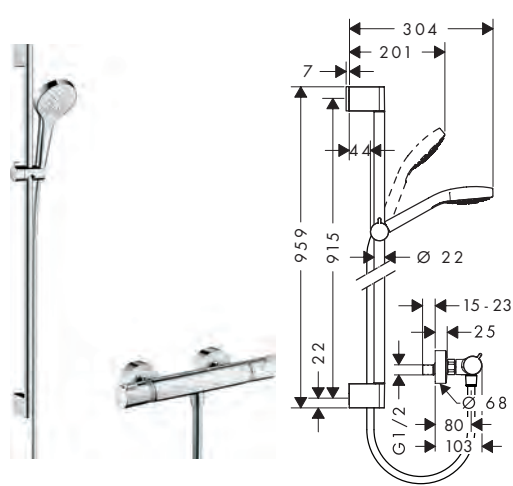

#### альтернативні розміри:

- **Croma Select E** Душова система Vario з термостатом Ecostat Comfort для зовнішнього встановлення зі штангою для душу 65 см

Поверхня

білий/хром

Артикул

27082400

Euro

295.20

#### Croma Select S Душова

система Vario з термостатом Ecostat Comfort для зовнішнього встановлення зі штангою для душу 90 см

- складається з: ручний душ, термостат для душу, душева штанга, тримач, душевий шланг
- розмір душевого диска: 110 мм
- зручне керування за допомогою кнопки Select
- тип струменя ручного душа: Rain, IntenseRain, TurboRain
- максимальна витрата води при 3 бар: 15 л/хв.
- профіль вертикальної трубки: круглий
- діаметр штанги: 22 мм
- кут нахилу регулюється до 45°