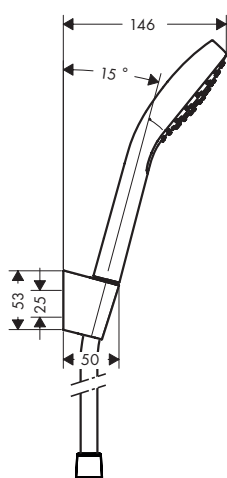

Croma Select S Душовий набір з тримачем 1jet з душовим шлангом 125 см

- складається з: ручний душ, тримач для душу, шланг для душу
- розмір душового диска: 110 мм
- інтегрована функція тримача
- типи струменів: Rain
- максимальна витрата води при 3 бар: 16 л/хв.
- Пластиковые душевой держатель
- промивний сітчатий фільтр від бруду

складається з:

- Croma S Ручний душ 1jet (# 26804400)
- Тримач для душу Porter S (# 28331000)
- Isiflex Душовий шланг 125 см (# 28272000)

альтернативні розміри:

- Croma Select S Душовий набір з тримачем 1jet з душовим шлангом 160 см

білий/хром

26420400

63.10

Всі розміри в мм.

Технічні специфікації та одиниці виміру можуть змінюватися

Прайс-лист 2022

161