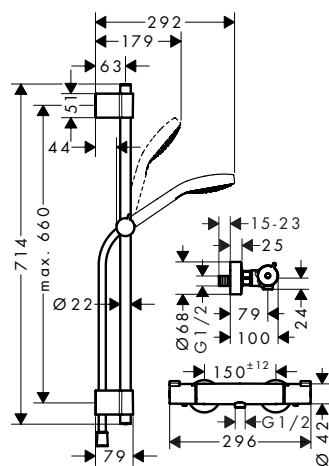

білий/хром

27014400

295.20

- складається з: ручний душ, термостат для душу, душева штанга, тримач, душевий шланг
- розмір душевого диска: 110 мм
- зручне керування за допомогою кнопки Select
- тип струменя ручного душа: Rain, IntenseRain, TurboRain
- максимальна витрата води при 3 бар: 15 л/хв.
- профіль вертикальної трубки: круглий
- діаметр штанги: 22 мм
- кут нахилу регулюється до 45°

**складається з:**

- **Croma Select S** Ручний душ Vario (# 26802400)
- **Unica** Штанга для душу Croma 90 см з душевим шлангом (# 26504000)
- **Ecostat** Термостат для душу Comfort для зовнішнього встановлення (# 13116000)

**альтернативні розміри:**

- **Croma Select S** Душова система Vario з термостатом Ecostat Comfort для зовнішнього встановлення зі штангою для душу 65 см

білий/хром

27013400

289.10

**Croma Select S** Душова система зовнішнього монтажу Vario з термостатом Ecostat 1001 CL і штангою 72 см

Поверхня

Артикул

Euro

білий/хром

27833400

248.40

- складається з: ручний душ, термостат для душу, душова штанга, тримач, душовий шланг
- розмір душового диска: 110 мм
- зручне керування за допомогою кнопки Select
- тип струменя ручного душа: Rain, IntenseRain, TurboRain
- максимальна витрата води при 3 бар: 14,7 л/хв.
- профіль вертикальної трубки: круглий
- діаметр штанги: 22 мм
- можлива різна відстань між отворами: 400 - 660 мм
- тримач ручного душа регулюється в межах 90°, повертається вправо і вліво, переміщується вгору і донизу
- хромовані пластикові настінні кріплення