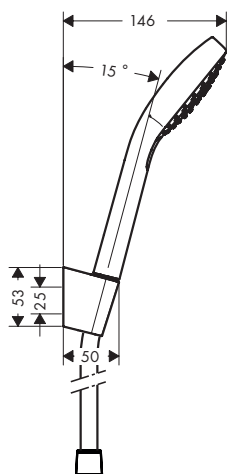

Душові набори / Душові штанги / Тримачі

Croma Select S душові набори з тримачем

Croma Select S Душовий набір з тримачем Vario з душовим шлангом 125 см

- складається з: ручний душ, тримач для душу, шланг для душу
- розмір душового диска: 110 мм
- інтегрована функція тримача
- типи струменів: Rain, IntenseRain, TurboRain
- зручне керування за допомогою кнопки Select
- максимальна витрата води при 3 бар: 15 л/хв.
- Пластиковые душевой держатель
- промивний сітчатий фільтр від бруду

складається з:

- Croma Select S Ручний душ Vario (# 26802400)
- Тримач для душу Porter S (# 28331000)
- Isiflex Душовий шланг 125 см (# 28272000)

альтернативні розміри:

- Croma Select S Душовий набір з тримачем Vario з душовим шлангом 160 см

Поверхня

білий/хром

Артикул

26421400

Еуро

75.40

Душові набори