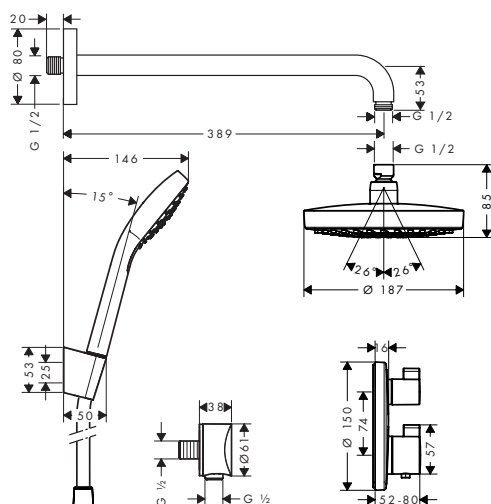

## додаково:

- Тримач для душу 38.9 см
- Під'єднання до стелі 100 мм

хром

27413000

87.30

хром

27479000

58.90

## Croma Select S Душова

система для прихованого встановлення з термостатом Ecostat S

- складається з: верхній душ, ручний душ, термостат для душу, внутрішня частина, тримач верхнього душу, тримач для душу, настінний вивід, душовий шланг
- максимальна витрата води при 3 бар: 17 л/хв.