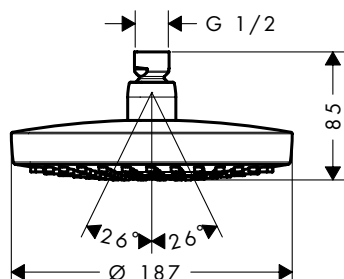

Croma Select S

Croma Select S Верхній душ 180 2jet

- розмір душового диска: 187 мм
- типи струменів: Rain, IntenseRain
- кнопка перемикачання Select на верхньому душі
- шарнірне з'єднання: верхній душ регулюється під кутом
- матеріал душового диска: пластмаса
- максимальна витрата води при 3 бар: 17 л/хв.
- споживання води при режимі Rain (при 3 бар): 17 л/хв.
- споживання води при режимі IntenseRain (при 3 бар): 16 л/хв.
- душову насадку можливо зняти для очищення
- встановлення: стеля або стіна
- з'єднувальна різьба G 1/2

Поверхня

Артикул

Euro

хром
білий/хром

26522000
26522400

251.20
251.20

версія EcoSmart:

- **Croma Select S** Верхній душ 180 2jet EcoSmart 9 л / хв.

хром

26523000

251.20

додаково:

- Тримач для душу 38.9 см
- Під'єднання до стелі 100 мм

хром

27413000

87.30

хром

27479000

58.90