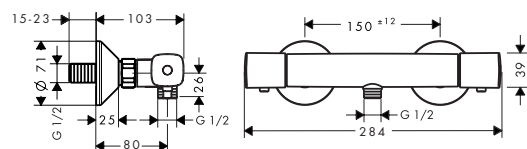

Ecostat Термостат для душу для зовнішнього встановлення універсальний

хром

13122000

202.41

- 1 споживач
- відстань по центрах: 150 мм ± 12 мм
- Кнопка Ecostat обмежує споживання води до 10 л/хв
- максимальна витрата води при 3 бар: 17 л/хв.
- витрата води ручного душу при 3 бар: 16 л/хв.
- картридж термостата, з керамічним вентиляем 180°
- запобіжний стопор при 40°C
- регульоване обмеження температури
- клапан зворотного потоку води
- з поглиначем шумів
- клас шуму: I
- клас витрати води B
- наявний фільтр від бруду

Всі розміри в мм.