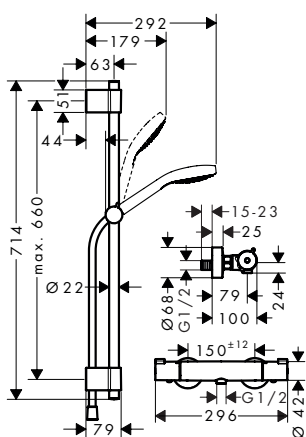

#### альтернативні розміри:

- **Croma Select S** Душова система Vario з термостатом Ecostat Comfort для зовнішнього встановлення зі штангою для душу 65 см

білий/хром

27014400

295.20

**Croma Select S** Душова система зовнішнього монтажу Vario з термостатом Ecostat 1001 CL і штангою 72 см

Поверхня білий/хром      Артикул 27833400      Euro 248.40

- складається з: ручний душ, термостат для душу, душева штанга, тримач, душовий шланг
- розмір душового диска: 110 мм
- зручне керування за допомогою кнопки Select
- тип струменя ручного душа: Rain, IntenseRain, TurboRain
- максимальна витрата води при 3 бар: 14,7 л/хв.
- профіль вертикальної трубки: круглий
- діаметр штанги: 22 мм
- можлива різна відстань між отворами: 400 - 660 мм
- тримач ручного душу регулюється в межах 90°, повертається вправо і вліво, переміщується вгору і донизу
- хромовані пластикові настінні кріплення