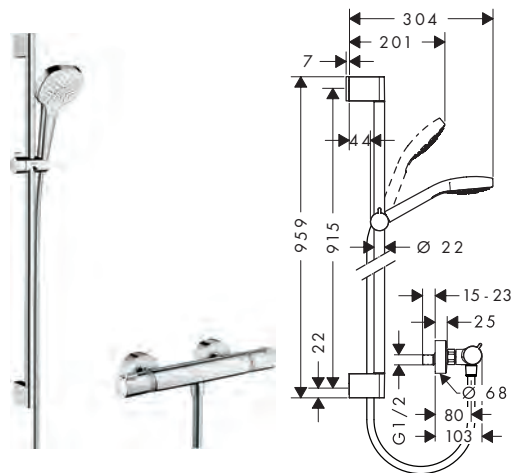

## складається з:

- **Croma Select S** Верхній душ 180 2jet (# 26522000)
- Тримач для душу 38.9 см (# 27413000)
- **Croma S** Ручний душ 1jet (# 26804400)
- **Isiflex** Душовий шланг 125 см (# 28272000)
- Тримач для душу Porter S (# 28331000)
- **FixFit** Настінне під'єднання S без незворотного клапана (# 27453000)
- **Ecostat S** Термостат для прихованого встановлення на 2 функції (# 15758000)
- Базовий набір iBox universal (# 01800180)

Всі розміри в мм.

Технічні специфікації та одиниці виміру можуть змінюватися

Прайс-лист 2022

211

**Croma Select E** Душова система Vario з термостатом Ecostat Comfort для зовнішнього встановлення зі штангою для душу 90 см

Поверхня білий/хром

Артикул 27082400

Euro 295.20

- складається з: ручний душ, термостат для душу, душева штанга, тримач, душевий шланг
- розмір душевого диска: 110 мм
- зручне керування за допомогою кнопки Select
- тип струменя ручного душа: Rain, TurboRain, IntenseRain
- максимальна витрата води при 3 бар: 15 л/хв.
- профіль вертикальної трубки: круглий
- діаметр штанги: 22 мм
- кут нахилу регулюється до 45°