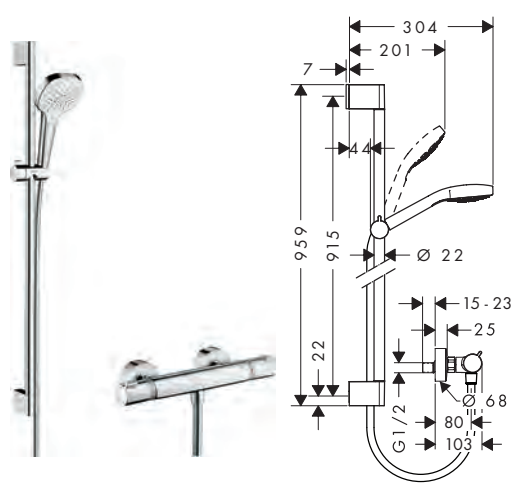

## Душові набори / Душові штанги / Тримачі

#### Croma Select E Душова

система Vario з термостатом Ecostat Comfort для зовнішнього встановлення зі штангою для душу 90 см

- складається з: ручний душ, термостат для душу, душева штанга, тримач, душевий шланг
- розмір душевого диска: 110 мм
- зручне керування за допомогою кнопки Select
- тип струменя ручного душа: Rain, TurboRain, IntenseRain
- максимальна витрата води при 3 бар: 15 л/хв.
- профіль вертикальної трубки: круглий
- діаметр штанги: 22 мм
- кут нахилу регулюється до 45°