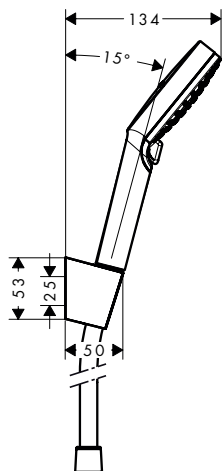

Срометта душові набори з тримачем

Срометта Душовий набір з тримачем Vario з душовим шлангом 125 см

білий/хром 26691400 37.00

- складається з: ручний душ, тримач для душу, шланг для душу
- розмір душового диска: 100 мм
- інтегрована функція тримача
- типи струменів: Rain, IntenseRain
- перемикач типу струменя обертанням душового диска
- максимальна витрата води при 3 бар: 13,8 л/хв.
- Пластиковые душевой держатель
- промивний сітчатий фільтр від бруду

складається з:

- **Срометта** Ручний душ Vario (# 26330400)
- Тримач для душу Porter S (# 28331000)
- **Isiflex** Душовий шланг 125 см (# 28272000)

альтернативні розміри:

- **Срометта** Душовий набір з тримачем Vario з душовим шлангом 160 см білий/хром 26692400 39.60

версія EcoSmart:

- **Срометта** Душовий набір з тримачем Vario EcoSmart 9 л / хв. з душовим шлангом 125 см білий/хром 26693400 39.60

- **Срометта** Душовий набір з тримачем Vario EcoSmart 9 л / хв. з душовим шлангом 160 см білий/хром 26694400 41.90

Всі розміри в мм.

Технічні специфікації та одиниці виміру можуть змінюватися

Прайс-лист 2022

163