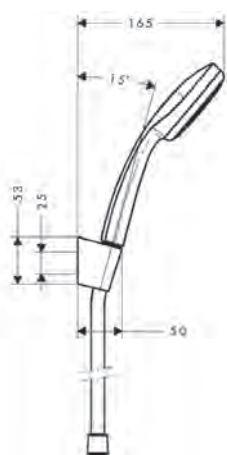

хром

27592000

67.40

Душові набори / Душові штанги / Тримачі

Душові набори

Сромета 100 Душовий набір Моно з душовим шлангом 125 см

Поверхня: хром
Артикул: 27574000
Euro: 58.60

- складається з: ручний душ, тримач для душу, шланг для душу
- розмір душового диска: 100 мм
- інтегрована функція тримача
- типи струменів: Rain
- максимальна витрата води при 3 бар: 16 л/хв.
- Пластиковые душевой держатель
- промивний сітчатий фільтр від бруду

складається з:

- **Сромета 100** Ручний душ 1jet (# 28580000)
- Тримач для душу Porter S (# 28331000)
- **Isiflex** Душовий шланг 125 см (# 28272000)

альтернативні розміри:

- **Сромета 100** Душовий набір Моно з душовим шлангом 160 см хром 27575000 60.40