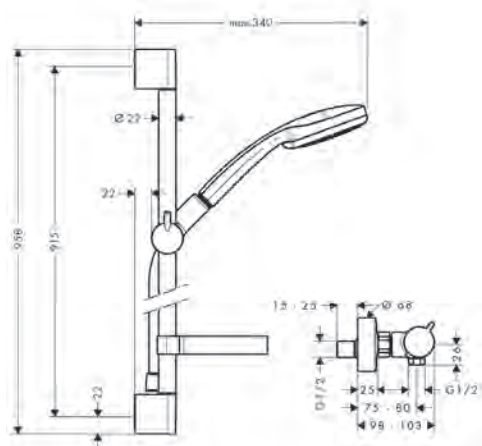

Душові набори / Душові штанги / Тримачі

Сroma 100 душові набори з термостатом, зовнішній монтаж

	Поверхня	Артикул	Euro
Croma 100 Душова система Vario з термостатом Ecostat Comfort для зовнішнього встановлення зі штангою для душу 90 см	хром	27035000	334.20

- складається з: ручний душ, термостат для душу, душова штанга, тримач, мильниця, душовий шланг
- розмір душового диска: 100 мм
- перемикання типу струменя обертанням душового диска
- тип струменя ручного душа: звичайний струмінь, Rain, масаж, струмінь шампуню
- максимальна витрата води при 3 бар: 18 л/хв.
- профіль вертикальної трубки: круглий
- діаметр штанги: 22 мм
- тримач ручного душа регулюється в межах 90°, повертається вправо і вліво, переміщується вгору і донизу

складається з:

- **Croma 100** Ручний душ Vario (# 28535000)
- **Unica** Штанга для душу С 90 см з душовим шлангом (#)
- **Ecostat** Термостат для душу Comfort для зовнішнього встановлення (# 13116000)
- **Casetta** Мильниця С (# 28678000)

альтернативні розміри:

· Croma 100 Душова система Vario з термостатом Ecostat Comfort для зовнішнього встановлення зі штангою для душу 65 см	хром	27034000	327.10

версія EcoSmart:

· Croma 100 Душова система Vario EcoSmart 9 л / хв. з термостатом Ecostat Comfort для зовнішнього встановлення зі штангою для душу 90 см	хром	27033000	340.00

додатково:

· Вирівнювача прокладка	хром	97450000	8.70