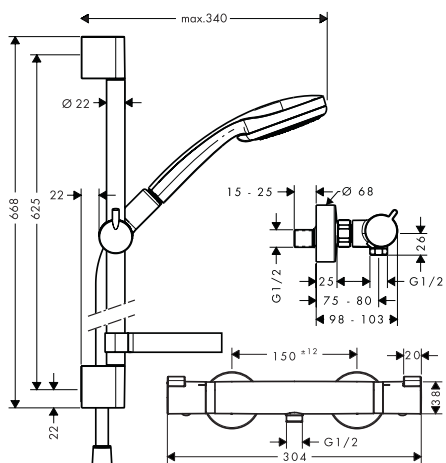

Душові набори / Душові штанги / Тримачі

Croma 100 Душова система Vario з термостатом Ecostat Comfort для зовнішнього встановлення зі штангою для душу 65 см

Поверхня

Артикул

Euro

хром

27034000

327.10

- складається з: ручний душ, термостат для душу, душева штанга, тримач, мильниця, душевий шланг
- розмір душевого диска: 100 мм
- перемикач типу струменя обертанням душевого диска
- тип струменя ручного душа: звичайний струмінь, Rain, масаж, струмінь шампуню
- максимальна витрата води при 3 бар: 18 л/хв.
- профіль вертикальної трубки: круглий
- діаметр штанги: 22 мм
- тримач ручного душу регулюється в межах 90°, повертається вправо і вліво, переміщується вгору і донизу

складається з:

- **Ecostat** Термостат для душу Comfort для зовнішнього встановлення (# 13116000)
- **Croma 100** Ручний душ Vario (# 28535000)
- **Unica** Штанга для душу С 65 см. з душевим шлангом (# 27611000)
- **Casetta** Мильниця С (# 28678000)

альтернативні розміри:

- **Croma 100** Душова система Vario з термостатом Ecostat Comfort для зовнішнього встановлення зі штангою для душу 90 см

версія EcoSmart:

- **Croma 100** Душовий набір Vario EcoSmart 9 л / хв. з термостатом Ecostat Comfort для зовнішнього встановлення зі штангою для душу 65 см

хром

27035000

334.20

хром

27032000

332.90

Душові набори