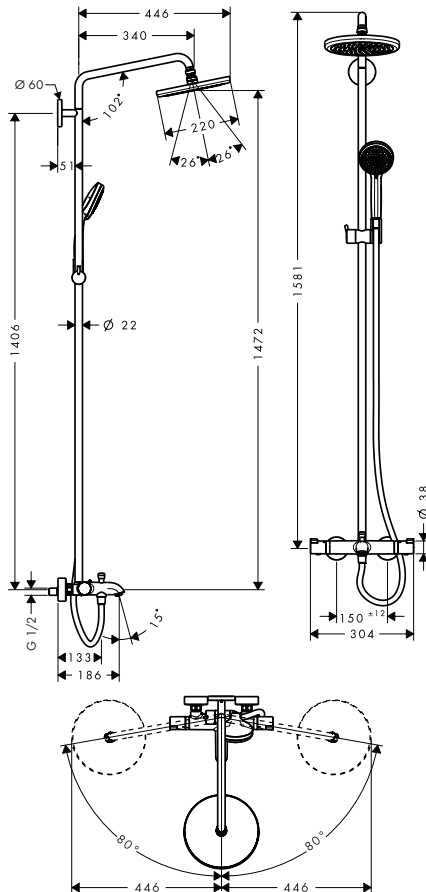

хром

95239000

10.90

Всі розміри в мм.

Технічні специфікації та одиниці виміру можуть змінюватися

Прайс-лист 2022

267

Душові системи
Душові панелі