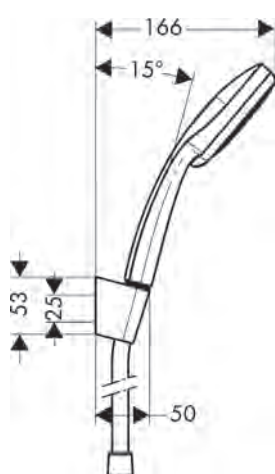

Душові набори / Душові штанги / Тримачі

Croma 100 душові набори з тримачем

Croma 100 Душовий набір з тримачем Multi з душовим шлангом 125 см

- складається з: ручний душ, тримач для душу, шланг для душу
- розмір душового диска: 100 мм
- інтегрована функція тримача
- типи струменів: MonoRain, масаж, Rain
- перемикання типу струменя обертанням душового диска
- максимальна витрата води при 3 бар: 19 л/хв.
- Пластиковые душевой держатель
- промивний сітчатий фільтр від бруду

складається з:

- Croma 100 Ручний душ Multi (# 28536000)
- Тримач для душу Porter S (# 28331000)
- Isiflex Душовий шланг 125 см (# 28272000)

альтернативні розміри:

- Croma 100 Душовий набір з тримачем Multi з душовим шлангом 160 см

Поверхня

Артикул

Euro

хром

27593000

93.70