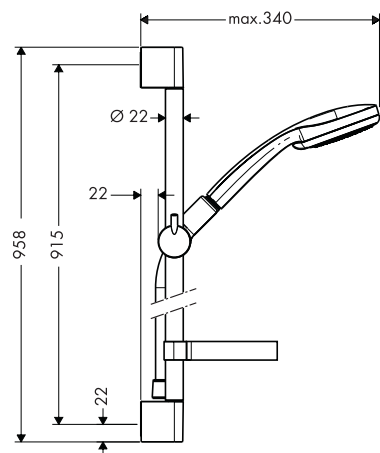

додатково:

- Вирівнююча прокладка хром 97450000 8.70

Croma 100 душові набори

Croma 100 Душовий набір Multi з душовою штангою 90 см та мильницею

хром 27774000 144.00

- складається з: ручний душ, душова штанга, шланг для душу, повзунок, мильниця
- розмір душового диска: 100 мм
- типи струменів: Rain, MonoRain, масаж
- перемикання типу струменя обертанням душового диска
- тримач ручного душу регулюється в межах 90°, повертається вправо і вліво, переміщується вгору і донизу
- максимальна витрата води при 3 бар: 19 л/хв.
- настінний монтаж: Кріплення за допомогою шурупів
- хромовані пластикові настінні кріплення
- діаметр штанги: 22 мм
- профіль вертикальної трубки: круглий

Душові набори / Душові штанги / Тримачі

Croma 100 Душовий набір Vario з душовою штангою 90 см та мильницею

Поверхня	Артикул	Єуро
хром	27771000	92.32

- складається з: ручний душ, душова штанга, шланг для душу, повзунок, мильниця
- розмір душового диска: 100 мм
- типи струменів: Rain, струмінь шампуню, звичайний струмінь, масаж
- перемикання типу струменя обертанням душового диска
- тримач ручного душу регулюється в межах 90°, повертається вправо і вліво, переміщується вгору і донизу
- максимальна витрата води при 3 бар: 18 л/хв.
- настінний монтаж: Кріплення за допомогою шурупів
- хромовані пластикові настінні кріплення
- діаметр штанги: 22 мм
- профіль вертикальної трубки: круглий