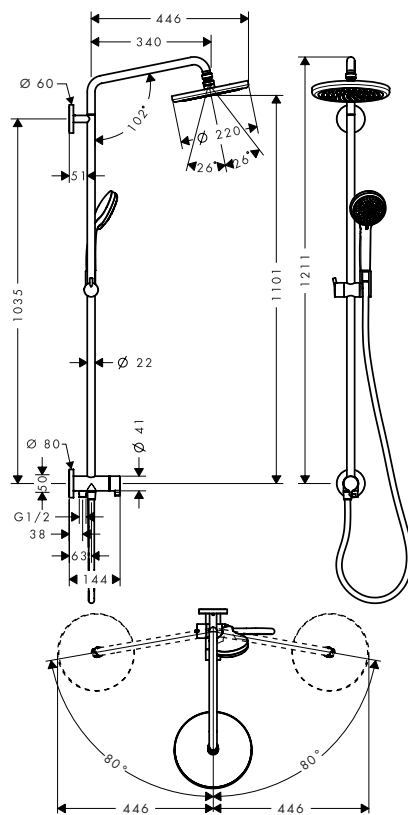

складається з:

- Croma Верхній душ 220 1jet (# 26464000)
- Croma 100 Ручний душ Vario (# 28535000)
- Isiflex Душовий шланг 160 см (# 28276000)
- Isiflex Душовий шланг B 80 см (# 28278000)

додатково:

- Компенсатор товщини плитки для Showerpipe Croma 100

хром

95239000

10.90

Душові системи
Душові панелі

Всі розміри в мм.

Технічні специфікації та одиниці виміру можуть змінюватися

Прайс-лист 2022

269