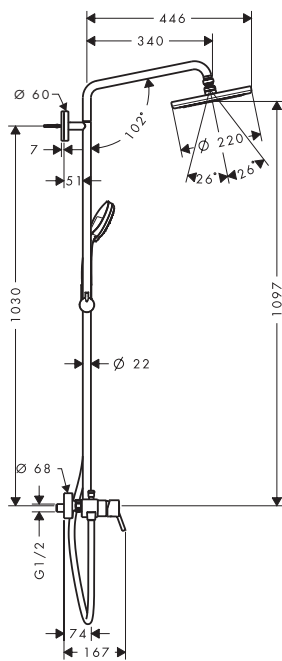

хром

95239000

10.90

Всі розміри в мм.

Технічні специфікації та одиниці виміру можуть змінюватися

Прайс-лист 2022

267

Душові системи
Душові панелі