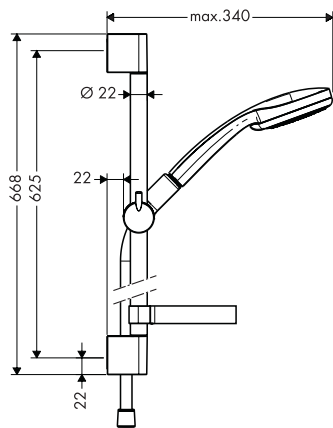

Croma 100 Душовий набір Vario з душовою штангою 65 см та мильницею

Поверхня	Артикул	Euro
хром	27772000	85.12

- складається з: ручний душ, душова штанга, шланг для душу, повзунок, мильниця
- розмір душового диска: 100 мм
- типи струменів: Rain, струмінь шампуню, звичайний струмінь, масаж
- перемикання типу струменя обертанням душового диска
- тримач ручного душу регулюється в межах 90°, повертається вправо і вліво, переміщується вгору і донизу
- максимальна витрата води при 3 бар: 18 л/хв.
- настінний монтаж: Кріплення за допомогою шурупів
- хромовані пластикові настінні кріплення
- діаметр штанги: 22 мм
- профіль вертикальної трубки: круглий

складається з:

- **Croma 100** Ручний душ Vario (# 28535000)
- **Unica** Штанга для душу С 65 см. з душовим шлангом (# 27611000)
- **Casetta** Мильниця С (# 28678000)

альтернативні розміри:

· Croma 100 Душовий набір Vario з душовою штангою 90 см та мильницею	хром	27771000	92.32

версія EcoSmart:

· Croma 100 Душовий набір Vario EcoSmart 9 л / хв. з душовою штангою 65 см та мильницею	хром	27776000	116.30

додатково:

· Вирівнююча прокладка	хром	97450000	8.70