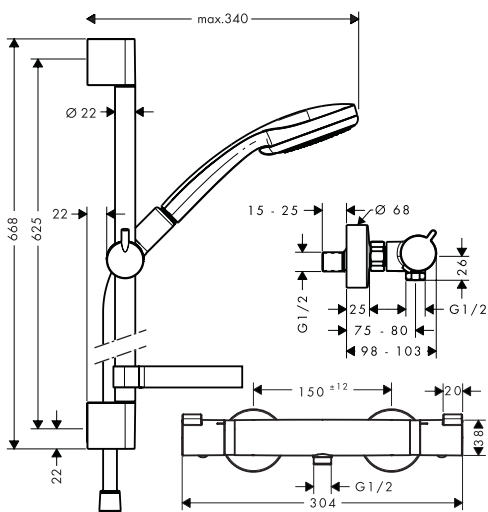

Croma 100 Душова система Vario з термостатом Ecostat Comfort для зовнішнього встановлення зі штангою для душу 65 см

Поверхня	Артикул	Euro
хром	27034000	327.10

- складається з: ручний душ, термостат для душу, душева штанга, тримач, мильниця, душевий шланг
- розмір душевого диска: 100 мм
- перемикач типу струменя обертанням душевого диска
- тип струменя ручного душа: звичайний струмінь, Rain, масаж, струмінь шампуню
- максимальна витрата води при 3 бар: 18 л/хв.
- профіль вертикальної трубки: круглий
- діаметр штанги: 22 мм
- тримач ручного душу регулюється в межах 90°, повертається вправо і вліво, переміщується вгору і донизу

складається з:

- **Ecostat** Термостат для душу Comfort для зовнішнього встановлення (# 13116000)
- **Croma 100** Ручний душ Vario (# 28535000)
- **Unica** Штанга для душу С 65 см. з душевим шлангом (# 27611000)
- **Casetta** Мильниця С (# 28678000)

альтернативні розміри:

- **Croma 100** Душова система Vario з термостатом Ecostat Comfort для зовнішнього встановлення зі штангою для душу 90 см

версія EcoSmart:

- **Croma 100** Душовий набір Vario EcoSmart 9 л / хв. з термостатом Ecostat Comfort для зовнішнього встановлення зі штангою для душу 65 см

Термостати /
вентилі