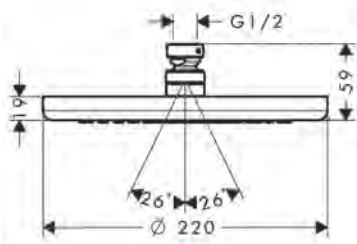

Croma Верхній душ 220 1jet

хром

26464000

212.85

- розмір душового диска: 220 мм
- типи струменів: RainAir
- шарнірне з'єднання: верхній душ регулюється під кутом
- матеріал душового диска: метал
- максимальна витрата води при 3 бар: 19 л/хв.
- споживання води при режимі RainAir (при 3 бар): 19 л/хв.
- мінімальна точка функціонування для правильної роботи в л / хв: 10,5 л/хв.
- душову насадку можливо зняти для очищення
- встановлення: стеля або стіна
- з'єднувальна різьба G 1/2

версія EcoSmart:

- **Croma** Верхній душ 220 1jet EcoSmart хром 9 л / хв.

26465000

236.50

додатково:

- Тримач для душу 38.9 см хром
- Під'єднання до стелі 100 мм хром

27413000

87.30

27479000

58.90