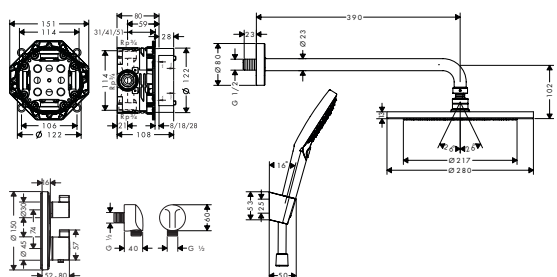

Всі розміри в мм.

Технічні специфікації та одиниці виміру можуть змінюватися

Прайс-лист 2022

213

Верхні душі

NEW

Croma Душова система 280 1jet with Ecostat S

- складається з: верхній душ, ручний душ, тримач верхнього душу, термостат, внутрішня частина, настінний вивід, тримач для душу, душовий шланг
- розмір душового диска: 280 мм
- тип струменя Верхній душ: RainAir
- тип струменя ручного душа: Rain, RainAir, Whirl