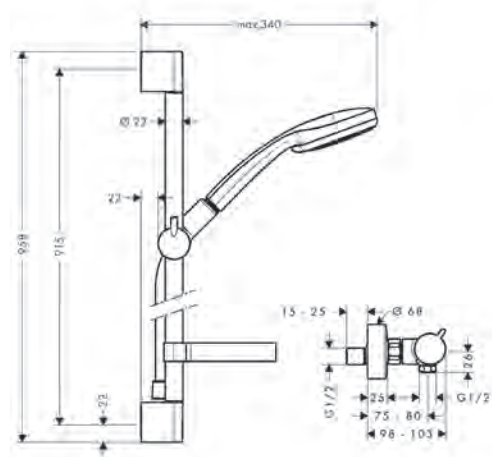

Поверхня	Артикул	Euro
Croma 100 Душова система Vario з термостатом Ecostat Comfort для зовнішнього встановлення зі штангою для душу 90 см	хром	27035000	334.20

- складається з: ручний душ, термостат для душу, душева штанга, тримач, мильниця, душевий шланг
- розмір душевого диска: 100 мм
- перемикання типу струменя обертанням душевого диска
- тип струменя ручного душа: звичайний струмінь, Rain, масаж, струмінь шампуню
- максимальна витрата води при 3 бар: 18 л/хв.
- профіль вертикальної трубки: круглий
- діаметр штанги: 22 мм
- тримач ручного душа регулюється в межах 90°, повертається вправо і вліво, переміщується вгору і донизу

складається з:

- **Croma 100** Ручний душ Vario (# 28535000)
- **Unica** Штанга для душу С 90 см з душевим шлангом (#)
- **Ecostat** Термостат для душу Comfort для зовнішнього встановлення (# 13116000)
- **Casetta** Мильниця С (# 28678000)

альтернативні розміри:

· Croma 100 Душова система Vario з термостатом Ecostat Comfort для зовнішнього встановлення зі штангою для душу 65 см	хром	27034000	327.10

версія EcoSmart:

· Croma 100 Душова система Vario EcoSmart 9 л / хв. з термостатом Ecostat Comfort для зовнішнього встановлення зі штангою для душу 90 см	хром	27033000	340.00

додатково:

· Вирівнююча прокладка	хром	97450000	8.70