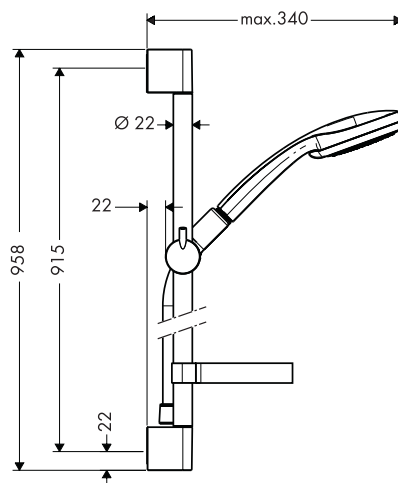

Всі розміри в мм.

Технічні специфікації та одиниці виміру можуть змінюватися

Croma Select S Душовий набір Vario з душовою штангою 65 см та мильницею

Поверхня білий/хром Артикул 26566400 Euro 118.20

- складається з: ручний душ, душова штанга, шланг для душу, повзунок, мильниця
- розмір душового диска: 110 мм
- типи струменів: Rain, TurboRain, IntenseRain
- зручне керування за допомогою кнопки Select
- кут нахилу регулюється до 45°
- максимальна витрата води при 3 бар: 14,7 л/хв.
- настінний монтаж: Кріплення за допомогою шурупів
- хромовані пластикові настінні кріплення
- діаметр штанги: 22 мм
- профіль вертикальної трубки: круглий

додатково:

- Вирівнююча прокладка хром 97450000 8.70

Croma 100 душові набори

Croma 100 Душовий набір Multi з душовою штангою 90 см та мильницею

хром 27774000 144.00

- складається з: ручний душ, душова штанга, шланг для душу, повзунок, мильниця
- розмір душового диска: 100 мм
- типи струменів: Rain, MonoRain, масаж
- перемикання типу струменя обертанням душового диска
- тримач ручного душу регулюється в межах 90°, повертається вправо і вліво, переміщується вгору і донизу
- максимальна витрата води при 3 бар: 19 л/хв.
- настінний монтаж: Кріплення за допомогою шурупів
- хромовані пластикові настінні кріплення
- діаметр штанги: 22 мм
- профіль вертикальної трубки: круглий