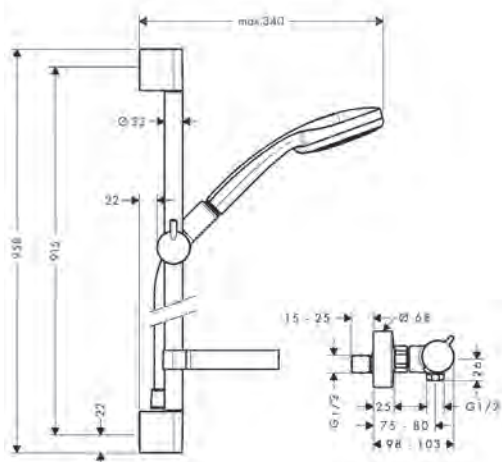

Croma 100 Душова система Multi з термостатом Ecostat Comfort для зовнішнього встановлення зі штангою для душу 90 см

Поверхня

Артикул

Euro

хром

27085000

357.90

- складається з: ручний душ, термостат для душу, душева штанга, тримач, мильниця, душевий шланг
- тип струменя Верхній душ: Rain, MonoRain, масаж
- перемикання типу струменя обертанням душевого диска
- максимальна витрата води при 3 бар: 17 л/хв.
- профіль вертикальної трубки: круглий
- діаметр штанги: 22 мм
- тримач ручного душу регулюється в межах 90°, повертається вправо і вліво, переміщується вгору і донизу

складається з:

- **Ecostat** Термостат для душу Comfort для зовнішнього встановлення (# 13116000)
- **Croma 100** Ручний душ Multi (# 28536000)
- **Unica** Штанга для душу С 90 см з душевим шлангом (# 27610000)
- **Casetta** Мильниця С (# 28678000)

альтернативні розміри:

- **Croma 100** Душова система Multi з термостатом Ecostat Comfort для зовнішнього встановлення зі штангою для душу 65 см

хром

27086000

333.80

додатково:

- Вирівнююча прокладка

хром

97450000

8.70