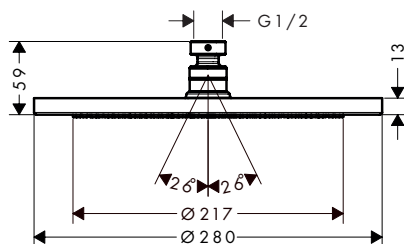

Всі розміри в мм.

Технічні специфікації та одиниці виміру можуть змінюватися

Прайс-лист 2022

163

Croma

Red Dot award 2012
www

**Croma** Верхній душ 280 1jet

- розмір душевого диска: 280 мм
- типи струменів: RainAir
- шарнірне з'єднання: верхній душ регулюється під кутом
- матеріал душевого диска: метал
- максимальна витрата води при 3 бар: 15,6 л/хв.
- споживання води при режимі RainAir (при 3 бар): 15,6 л/хв.
- мінімальна точка функціонування для правильної роботи в л / хв: 9,5 л/хв.
- душову насадку можливо зняти для очищення
- встановлення: стеля або стіна
- з'єднувальна різьба G 1/2