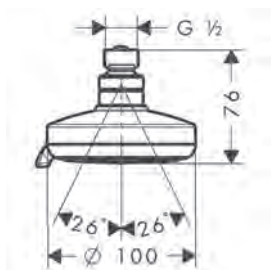

Croma 100

Croma 100 Верхній душ Multi

Поверхня

Артикул

Euro

хром

27443000

81.30

- розмір душевого диска: 100 мм
- типи струменів: Rain, MonoRain, масаж
- перемикання обертом на верхньому душі
- шарнірне з'єднання: верхній душ регулюється під кутом
- матеріал душевого диска: пластмаса
- сірий душевий диск
- максимальна витрата води при 3 бар: 20 л/хв.
- споживання води при режимі Rain (при 3 бар): 20 л/хв.
- споживання води при режимі Mono (при 3 бар): 15 л/хв.
- споживання води при режимі масажного струменя (при 3 бар): 14 л/хв.
- встановлення: стеля або стіна
- з'єднувальна різьба G 1/2
- клас шуму: II
- клас витрати води B

додаково:

- Тримач для душу 12,8 см

хром

27411000

22.60