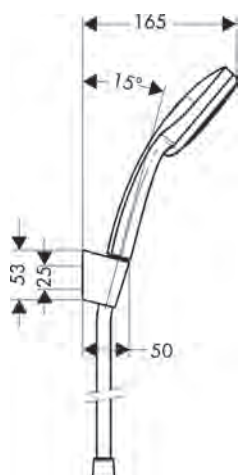

Поверхня

Артикул

Euro

хром

27593000

93.70

Croma 100 Душовий набір з тримачем Vario з душовим шлангом 125 см

- складається з: ручний душ, тримач для душу, шланг для душу
- розмір душового диска: 100 мм
- інтегрована функція тримача
- типи струменів: Rain, звичайний струмінь, струмінь шампуню, масаж
- перемикання типу струменя обертанням душового диска
- максимальна витрата води при 3 бар: 18 л/хв.
- Пластиковые душевой держатель
- промивний сітчатий фільтр від бруду