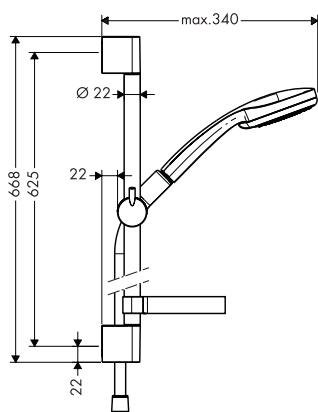

хром | 27717000 | 92.20

додатково:

- Вирівнююча прокладка

хром | 97450000 | 8.70

Croma 100 Душовий набір Моно з душовою штангою 65 см та мильницею

хром | 27717000 | 92.20

- складається з: ручний душ, душова штанга, шланг для душу, повзунок, мильниця
- розмір душового диска: 100 мм
- типи струменів: Rain
- тримач ручного душу регулюється в межах 90°, повертається вправо і вліво, переміщується вгору і донизу
- максимальна витрата води при 3 бар: 16 л/хв.
- настінний монтаж: Кріплення за допомогою шурупів
- хромовані пластикові настінні кріплення
- діаметр штанги: 22 мм
- профіль вертикальної трубки: круглий