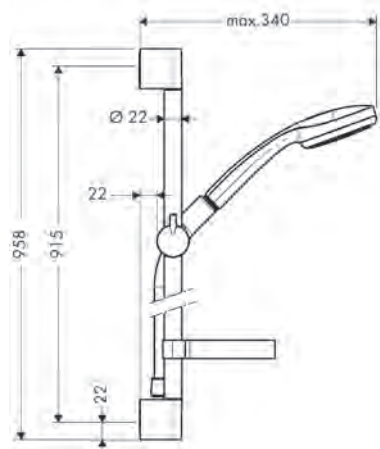

Душові набори / Душові штанги / Тримачі

Душові набори

Croma 100 Душовий набір Моно з душовою штангою 90 см та мильницею

Поверхня: хром | Артикул: 27724000 | Euro: 100.20

- складається з: ручний душ, душова штанга, шланг для душу, повзунок, мильниця
- розмір душового диска: 100 мм
- типи струменів: Rain
- тримач ручного душу регулюється в межах 90°, повертається вправо і вліво, переміщується вгору і донизу
- максимальна витрата води при 3 бар: 16 л/хв.
- настінний монтаж: Кріплення за допомогою шурупів
- хромовані пластикові настінні кріплення
- діаметр штанги: 22 мм
- профіль вертикальної трубки: круглий

складається з:

- **Croma 100** Ручний душ 1jet (# 28580000)
- **Unica** Штанга для душу С 90 см з душовим шлангом (# 27610000)
- **Casetta** Мильниця С (# 28678000)

альтернативні розміри:

- **Croma 100** Душовий набір Моно з душовою штангою 65 см та мильницею

хром | 27717000 | 92.20

додатково:

- Вирівнююча прокладка

хром | 97450000 | 8.70