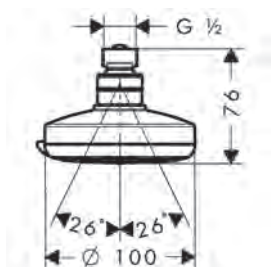

Croma 100 Верхній душ Vario

хром

27441000

52.00

- розмір душевого диска: 100 мм
- типи струменів: Rain, струмінь шампуню, звичайний струмінь, масаж
- перемикання обертом на верхньому душі
- шарнірне з'єднання: верхній душ регулюється під кутом
- матеріал душевого диска: пластмаса
- сірий душевий диск
- максимальна витрата води при 3 бар: 22 л/хв.
- споживання води при режимі Rain (при 3 бар): 22 л/хв.
- споживання води при режимі струменя шампуню (при 3 бар): 17 л/хв.
- споживання води при режимі звичайного струменя (при 3 бар): 20 л/хв.
- споживання води при режимі масажного струменя (при 3 бар): 11 л/хв.
- встановлення: стеля або стіна
- з'єднувальна різьба G 1/2
- клас шуму: II
- клас витрати води B

версія EcoSmart:

- **Croma 100** Верхній душ Vario EcoSmart хром
- 9 л / хв.

28462000

59.50

додаково:

- Тримач для душу 12,8 см

хром

27411000

22.60