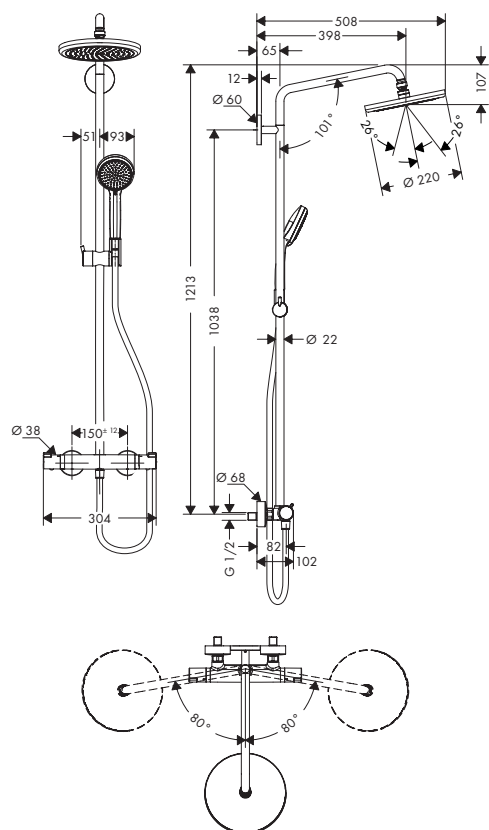

Душові системи та Душові панелі

Croma Showerpipe

Croma Душова система Showerpipe 220 1jet з термостатом

Поверхня

Артикул

Euro

хром

27185000

710.00

- складається з: верхній душ, ручний душ, термостат для ванни, штанга для душу, тримач для душу, душова штанга
- верхній душ Croma 220
- розмір диска верхнього душа: 220 мм
- типи струменів верхнього душу: RainAir
- шарнірне з'єднання: верхній душ регулюється під кутом
- тип струменя ручного душа: Rain, масаж, струмінь шампуню, звичайний струмінь
- максимальна витрата води при 3 бар: 15 л/хв.
- підйомна труба може бути вкорочена по висоті
- діаметр штанги: 22 мм
- тримач для ручного душу з регульованою висотою
- довжина тримача верхнього душа: 400 мм
- поворотний тримач для душу
- термостат Ecostat Comfort
- запобіжний стопор при 40°C
- налаштування обмеження температури гарячої води
- керування шляхом обертання
- неможливе використання одночасно двома споживачами
- вид монтажу: зовнішній монтаж
- розмір з'єднання DN15
- з'єднувальна різьба G 1/2
- відстань по центрах 150 мм ± 12 мм
- клас шуму: I
- клас витрати води B, O

складається з:

- **Croma** Верхній душ 220 1jet (# 26464000)
- **Croma 100** Ручний душ Vario (# 28535000)
- **Isiflex** Душовий шланг 160 см (# 28276000)

версія EcoSmart:

- **Croma** Душова система Showerpipe 220 1jet EcoSmart 9 л / хв. з термостатом

додатково:

- Компенсатор товщини плитки для Showerpipe Croma 100

хром

27188000

710.00

хром

95239000

10.90