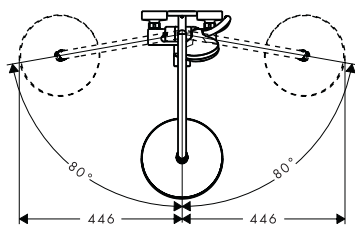

хром

95239000

10.90

Всі розміри в мм.

Технічні специфікації та одиниці виміру можуть змінюватися

Прайс-лист 2022

267

Душові системи
Душові панелі