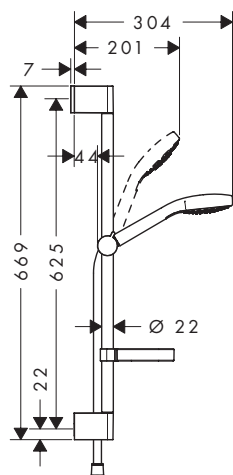

Croma Select S Душовий набір Vario з душовою штангою 65 см та мильницею

Поверхня білий/хром Артикул 26566400 Euro 118.20

- складається з: ручний душ, душова штанга, шланг для душу, повзунок, мильниця
- розмір душового диска: 110 мм
- типи струменів: Rain, TurboRain, IntenseRain
- зручне керування за допомогою кнопки Select
- кут нахилу регулюється до 45°
- максимальна витрата води при 3 бар: 14,7 л/хв.
- настінний монтаж: Кріплення за допомогою шурупів
- хромовані пластикові настінні кріплення
- діаметр штанги: 22 мм
- профіль вертикальної трубки: круглий

складається з:

- **Croma Select S** Ручний душ Vario (# 26802400)
- **Unica** Штанга для душу Croma 65 см з душовим шлангом (# 26503000)
- **Casetta** Мильниця С (# 28678000)

альтернативні продукти:

- **Croma Select S** Душовий набір Vario з душовою штангою 65 см білий/хром 26562400 111.70

додатково:

- Вирівнююча прокладка хром 97450000 8.70