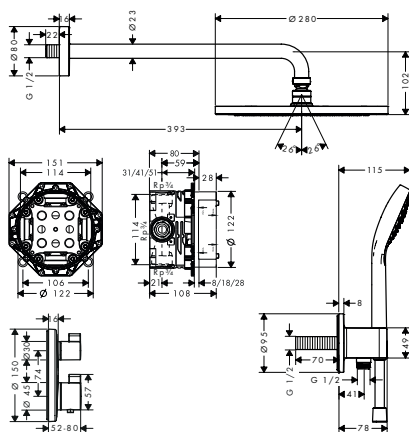

Croma Душова система 280 1jet with Ecostat S

хром 27954000 1102.00

- складається з: верхній душ, ручний душ, тримач верхнього душу, термостат, внутрішня частина, настінний вивід, душевий шланг
- розмір душевого диска: 280 мм
- тип струменя Верхній душ: RainAir
- тип струменя ручного душа: Rain, IntenseRain, TurboRain
- максимальна витрата води при 3 бар: 15,6 л/хв.

складається з:

- **Croma** Верхній душ 280 1jet (# 26220000)
- Тримач для душу 38.9 см (# 27413000)
- **Croma Select S** Ручний душ Vario (# 26802400)
- **Ecostat S** Термостат для прихованого встановлення на 2 функції (# 15758000)
- Базовий набір iBox universal (# 01800180)
- **Isiflex** Душевий шланг 125 см (# 28272000)

Всі розміри в мм.

Технічні специфікації та одиниці виміру можуть змінюватися

Прайс-лист 2022

213