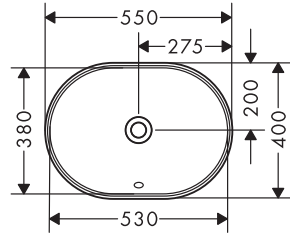

Xuniva Q

- матеріал: кераміка
- внутрішня висота раковини: 130мм
- покриття: глянець
- без отвору під змішувач
- з переливом
- без полиці
- без зливного набору
- тип монтажу: вмонтований

Арт.: 60158450

Xuniva U

- матеріал: кераміка
- внутрішня висота раковини: 130мм
- покриття: глянець
- без отвору під змішувач
- з переливом
- без полиці
- без зливного набору
- тип монтажу: вмонтований

Арт.: 60157450

Xuniva Q

- матеріал: кераміка
- внутрішня висота раковини: 130мм
- покриття: глянець
- без отвору під змішувач
- з переливом
- без полиці
- без зливного набору
- тип монтажу: під стільницю
- монтажний матеріал у комплекті

Арт.: 60154450

Xuniva D

- матеріал: кераміка
- внутрішня висота раковини: 130мм
- покриття: глянець
- без отвору під змішувач
- з переливом
- без полиці
- без зливного набору
- тип монтажу: під стільницю
- монтажний матеріал у комплекті

Арт.: 60194450

Xuniva S

- матеріал: кераміка
- внутрішня висота раковини: 95мм
- покриття: глянець
- без отвору під змішувач
- без переливу
- без полиці
- без зливного набору
- тип монтажу: накладний
- монтажний матеріал у комплекті