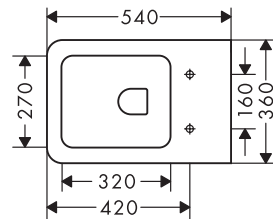

EluPura Q

- матеріал: кераміка
- зроблено, щоб відповідати Noise Reduction: звукоізоляційний килимок, що підходить до форми виробу
- покриття: глянець
- AquaFall – тип змивання «потужний потік». Дизайн «без обідка».
- 4,5л, 5л, 6л кількість зливної води
- технологія водозберігання EcoSmart (потрібен відповідний зливний бак)
- прихована фіксація
- горизонтальний вихід
- тип монтажу: підвісний