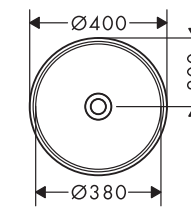

Арт.: 60148450

Xuniva D

- матеріал: кераміка
- внутрішня висота раковини: 95мм
- покриття: глянець
- без отвору під змішувач
- без переливу
- без полиці
- без зливного набору
- тип монтажу: накладний
- монтажний матеріал у комплекті

Арт.: 60194450

Xuniva S

- матеріал: кераміка
- внутрішня висота раковини: 95мм
- покриття: глянець
- без отвору під змішувач
- без переливу
- без полиці
- без зливного набору
- тип монтажу: накладний
- монтажний матеріал у комплекті