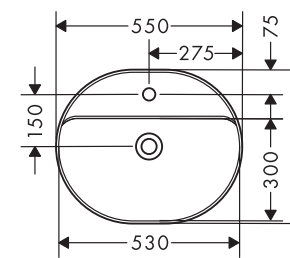

Арт.: 60148450

Xuniva D

- матеріал: кераміка
- внутрішня висота раковини: 95мм
- покриття: глянець
- без отвору під змішувач
- без переливу
- без полиці
- без зливного набору
- тип монтажу: накладний
- монтажний матеріал у комплекті

Арт.: 60194450

Xuniva S

- матеріал: кераміка
- внутрішня висота раковини: 95мм
- покриття: глянець
- без отвору під змішувач
- без переливу
- без полиці
- без зливного набору
- тип монтажу: накладний
- монтажний матеріал у комплекті

Арт.: 60164450

EluPura Original Q

- складається з: сидіння з кришкою
- матеріал: дюропласт
- SoftClose: сидіння з функцією повільного опускання
- покриття: глянець
- швидко знімається для очищення
- для кріплення зверху
- Top Fix

Арт.: 60150450

Xuniva U

- матеріал: кераміка
- внутрішня висота раковини: 130мм
- покриття: глянець
- з одним отвором під змішувач
- з переливом
- без полиці
- без зливного набору
- тип монтажу: вмонтований