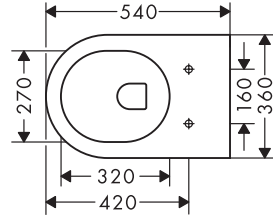

EluPura S

- матеріал: кераміка
- зроблено, щоб відповідати Noise Reduction: звукоізоляційний килимок, що підходить до форми виробу
- покриття: глянець
- AquaFall – тип змивання «потужний потік». Дизайн «без обідка».
- 4,5л, 5л, 6л кількість зливної води
- технологія водозберігання EcoSmart (потрібен відповідний зливний бак)
- прихована фіксація
- горизонтальний вихід
- тип монтажу: підвісний