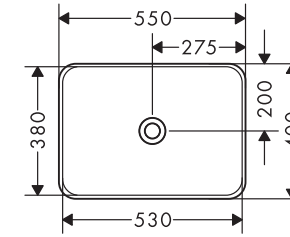

Арт.: 60154450

Xuniva D

- матеріал: кераміка
- внутрішня висота раковини: 130мм
- покриття: глянець
- без отвору під змішувач
- з переливом
- без полиці
- без зливного набору
- тип монтажу: під стільницю
- монтажний матеріал у комплекті

Арт.: 60193450

Xuniva Q

- матеріал: кераміка
- внутрішня висота раковини: 95мм
- покриття: глянець
- без отвору під змішувач
- без переливу
- без полиці
- без зливного набору
- тип монтажу: накладний
- монтажний матеріал у комплекті

Арт.: 60148450

Xuniva D

- матеріал: кераміка
- внутрішня висота раковини: 95мм
- покриття: глянець
- без отвору під змішувач
- без переливу
- без полиці
- без зливного набору
- тип монтажу: накладний
- монтажний матеріал у комплекті

Арт.: 60194450

Xuniva S

- матеріал: кераміка
- внутрішня висота раковини: 95мм
- покриття: глянець
- без отвору під змішувач
- без переливу
- без полиці
- без зливного набору
- тип монтажу: накладний
- монтажний матеріал у комплекті