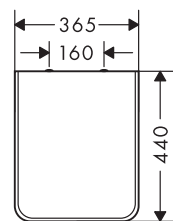

EluPura Original Q

- складається з: сидіння з кришкою
- матеріал: дюропласт
- SoftClose: сидіння з функцією повільного опускання
- покриття: глянець
- швидко знімається для очищення
- для кріплення зверху
- Top Fix

Арт.: 60150450