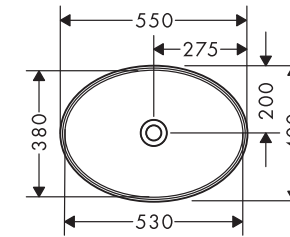

Арт.: 60193450

Xuniva Q

- матеріал: кераміка
- внутрішня висота раковини: 95мм
- покриття: глянець
- без отвору під змішувач
- без переливу
- без полиці
- без зливного набору
- тип монтажу: накладний
- монтажний матеріал у комплекті

Арт.: 60168450

EluPura Original S

- складається з: сидіння з кришкою
- матеріал: дюропласт
- SoftClose: сидіння з функцією повільного опускання
- покриття: глянець
- швидко знімається для очищення
- для кріплення зверху
- Top Fix

Арт.: 60148450

Xuniva D

- матеріал: кераміка
- внутрішня висота раковини: 95мм
- покриття: глянець
- без отвору під змішувач
- без переливу
- без полиці
- без зливного набору
- тип монтажу: накладний
- монтажний матеріал у комплекті

Арт.: 60194450

Xuniva S

- матеріал: кераміка
- внутрішня висота раковини: 95мм
- покриття: глянець
- без отвору під змішувач
- без переливу
- без полиці
- без зливного набору
- тип монтажу: накладний
- монтажний матеріал у комплекті