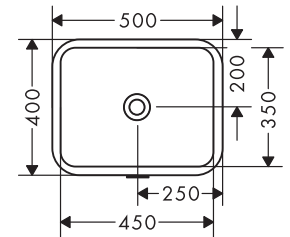

Xuniva Q

- матеріал: кераміка
- внутрішня висота раковини: 130мм
- покриття: глянець
- без отвору під змішувач
- з переливом
- без полиці
- без зливного набору
- тип монтажу: вмонтований

Арт.: 60158450

Xuniva U

- матеріал: кераміка
- внутрішня висота раковини: 130мм
- покриття: глянець
- без отвору під змішувач
- з переливом
- без полиці
- без зливного набору
- тип монтажу: вмонтований

Арт.: 60157450

Xuniva Q

- матеріал: кераміка
- внутрішня висота раковини: 130мм
- покриття: глянець
- без отвору під змішувач
- з переливом
- без полиці
- без зливного набору
- тип монтажу: під стільницю
- монтажний матеріал у комплекті

Арт.: 60154450

Xuniva D

- матеріал: кераміка
- внутрішня висота раковини: 130мм
- покриття: глянець
- без отвору під змішувач
- з переливом
- без полиці
- без зливного набору
- тип монтажу: під стільницю
- монтажний матеріал у комплекті

Арт.: 60148450

Xuniva D

- матеріал: кераміка
- внутрішня висота раковини: 95мм
- покриття: глянець
- без отвору під змішувач
- без переливу
- без полиці
- без зливного набору
- тип монтажу: накладний
- монтажний матеріал у комплекті