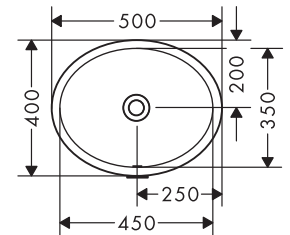

- матеріал: кераміка
- внутрішня висота раковини: 130мм
- покриття: глянець
- без отвору під змішувач
- з переливом
- без полиці
- без зливного набору
- тип монтажу: вмонтований

Арт.: 60157450

Xuniva Q

- матеріал: кераміка
- внутрішня висота раковини: 130мм
- покриття: глянець
- без отвору під змішувач
- з переливом
- без полиці
- без зливного набору
- тип монтажу: під стільницю
- монтажний матеріал у комплекті

Арт.: 60154450

Xuniva D

- матеріал: кераміка
- внутрішня висота раковини: 130мм
- покриття: глянець
- без отвору під змішувач
- з переливом
- без полиці
- без зливного набору
- тип монтажу: під стільницю
- монтажний матеріал у комплекті

Арт.: 60193450

Xuniva Q

- матеріал: кераміка
- внутрішня висота раковини: 95мм
- покриття: глянець
- без отвору під змішувач
- без переливу
- без полиці
- без зливного набору
- тип монтажу: накладний
- монтажний матеріал у комплекті

Арт.: 60148450

Xuniva D

- матеріал: кераміка
- внутрішня висота раковини: 95мм
- покриття: глянець
- без отвору під змішувач
- без переливу
- без полиці
- без зливного набору
- тип монтажу: накладний
- монтажний матеріал у комплекті