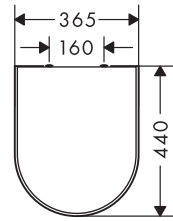

EluPura Original S

- складається з: сидіння з кришкою
- матеріал: дюропласт
- SoftClose: сидіння з функцією повільного опускання
- покриття: глянець
- швидко знімається для очищення
- для кріплення зверху
- Top Fix

Арт.: 60148450