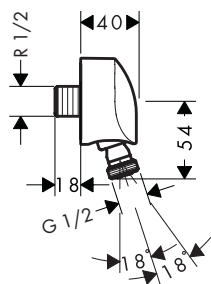

Шлангові під'єднання Fixfit Modern

**FixFit** Настінне під'єднання Е з незворотним клапаном та шарніром

- підключення душового шланга з шарнірним з'єднанням
- пластмасовий з'єднувальний кутик із металевим шарнірним з'єднанням
- з захистом від зворотнього потоку води

Поверхня	Артикул	Євро
хром	27505000	25.20

**FixFit** Настінне під'єднання Е без незворотного клапана

- металеве кутове з'єднання
- тип з'єднання: 1/2"
- для душових шлангів з конічною гайкою з обох сторін

- **FixFit** Настінне під'єднання Е з незворотним клапаном

хром	27458000	52.80
------	----------	-------

**FixFit** Настінне під'єднання Е з незворотним клапаном та запірним вентилям

- з вбудованим запірним вентилям
- з керамічним клапаном
- з захистом від зворотнього потоку води
- Запорний елемент 90° -> поворот 1/4
- Свободний потік 30 л/мин при 3 барах
- Переходник с подсоединения G 1/2 на G 3/4

хром	27506000	28.64
------	----------	-------

**FixFit** Настінне під'єднання S без незворотного клапана

- металеве кутове з'єднання
- тип з'єднання: 1/2"

**альтернативні продукти:**

- **FixFit** Настінне під'єднання S з незворотним клапаном
- **FixFit** Настінне під'єднання S зі зворотнім клапаном та синтетичним кутовим з'єднанням