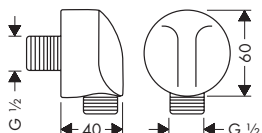

Шлангові під'єднання Fixfit Modern

**FixFit** Настінне під'єднання Е з незворотним клапаном та шарніром

- підключення душового шланга з шарнірним з'єднанням
- пластмасовий з'єднувальний кутик із металевим шарнірним з'єднанням
- з захистом від зворотнього потоку води

Поверхня	Артикул	Євро
хром	27505000	25.20

**FixFit** Настінне під'єднання Е без незворотного клапана

- металеве кутове з'єднання
- тип з'єднання: 1/2"
- для душових шлангів з конічною гайкою з обох сторін

хром	27506000	28.64
------	----------	-------

**FixFit** Настінне під'єднання S без незворотного клапана

- металеве кутове з'єднання
- тип з'єднання: 1/2"

**альтернативні продукти:**

- **FixFit** Настінне під'єднання S з незворотним клапаном
- **FixFit** Настінне під'єднання S зі зворотнім клапаном та синтетичним кутовим з'єднанням