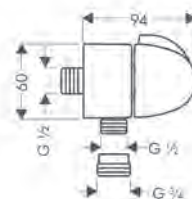

Поверхня	Артикул	Євро
хром	27505000	25.20

**FixFit** Настінне під'єднання Е без незворотного клапана

- металеве кутове з'єднання
- тип з'єднання: 1/2"
- для душових шлангів з конічною гайкою з обох сторін

- **FixFit** Настінне під'єднання Е з незворотним клапаном

хром	27458000	52.80
------	----------	-------

**FixFit** Настінне під'єднання Е з незворотним клапаном та запірним вентилям

- з вбудованим запірним вентилям
- з керамічним клапаном
- з захистом від зворотнього потоку води
- Запорний елемент 90° -> поворот 1/4
- Свободний потік 30 л/мин при 3 барах
- Переходник с подсоединения G 1/2 на G 3/4

хром	27506000	28.64
------	----------	-------

**FixFit** Настінне під'єднання S без незворотного клапана

- металеве кутове з'єднання
- тип з'єднання: 1/2"

**альтернативні продукти:**

- **FixFit** Настінне під'єднання S з незворотним клапаном
- **FixFit** Настінне під'єднання S зі зворотнім клапаном та синтетичним кутовим з'єднанням