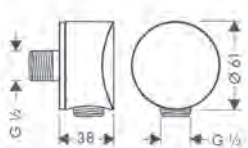

- **FixFit** Настінне під'єднання Е з незворотним клапаном

хром	27458000	52.80
------	----------	-------

**FixFit** Настінне під'єднання Е з незворотним клапаном та запірним вентилям

- з вбудованим запірним вентилям
- з керамічним клапаном
- з захистом від зворотнього потоку води
- Запорний елемент 90° -> поворот 1/4
- Свободний потік 30 л/мин при 3 барах
- Переходник с подсоединения G 1/2 на G 3/4

хром	27452000	89.50
------	----------	-------

**FixFit** Настінне під'єднання S з незворотним клапаном та шарніром

- підключення душового шланга з шарнірним з'єднанням
- пластмасовий з'єднувальний кутик із металевим шарнірним з'єднанням
- з захистом від зворотнього потоку води

хром	27506000	28.64
------	----------	-------

**FixFit** Настінне під'єднання S без незворотного клапана

- металеве кутове з'єднання
- тип з'єднання: 1/2"

**альтернативні продукти:**

- **FixFit** Настінне під'єднання S з незворотним клапаном
- **FixFit** Настінне під'єднання S зі зворотнім клапаном та синтетичним кутовим з'єднанням