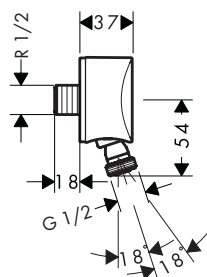

- **FixFit** Настінне під'єднання Е з незворотним клапаном

хром	27458000	52.80
------	----------	-------

**FixFit** Настінне під'єднання Е з незворотним клапаном та запірним вентилям

- з вбудованим запірним вентилям
- з керамічним клапаном
- з захистом від зворотнього потоку води
- Запорний елемент 90° -> поворот 1/4
- Свободний потік 30 л/мин при 3 барах
- Переходник с подсоединения G 1/2 на G 3/4

хром	27452000	89.50
------	----------	-------

**FixFit** Настінне під'єднання S з незворотним клапаном та шарніром

- підключення душового шланга з шарнірним з'єднанням
- пластмасовий з'єднувальний кутик із металевим шарнірним з'єднанням
- з захистом від зворотнього потоку води

хром	27506000	28.64
------	----------	-------

**FixFit** Настінне під'єднання S без незворотного клапана

- металеве кутове з'єднання
- тип з'єднання: 1/2"

**альтернативні продукти:**

- **FixFit** Настінне під'єднання S з незворотним клапаном
- **FixFit** Настінне під'єднання S зі зворотнім клапаном та синтетичним кутовим з'єднанням

Всі розміри в мм.