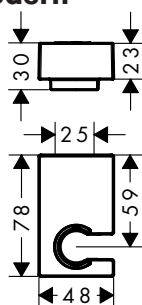

складається з:

- Тримач для душу (# 28321000)

альтернативні розміри:

- Гігієнічний душ 1jet з тримачем та стійким до підвищеного тиску шлангом 160 см.

білий/хром

32127000

49.20

Тримачі для душу Modern

Тримач для душу Porter E

- фіксоване положення
- для шлангів з конусоподібною гайкою
- матеріал: метал

хром

28387000

48.80

шліфована бронза

28387140

73.20

Всі розміри в мм.

Технічні специфікації та одиниці виміру можуть змінюватися