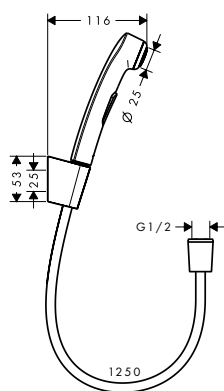

Душові набори / Душові штанги / Тримачі

Біде

Гігієнічний душ 1jet з тримачем та шлангом 125 см.

- складається з: ручний душ біде, тримач для душу, Душовий шланг в хромовому кольорі
- інтегрована функція тримача
- максимальна витрата води при 3 бар: 6 л/хв.
- з захистом від зворотнього потоку води
- Пластиковые душевой держатель
- Рекомендуем использовать этот продукт с запорным клапаном на линии
- промивний сітчатий фільтр від бруду

складається з:

- Тримач для душу Porter S (# 28331000)

альтернативні розміри:

- Гігієнічний душ 1jet з тримачем та шлангом 160 см.

Поверхня

Артикул

Euro

хром

складається з:

- Тримач для душу (# 28321000)

альтернативні розміри:

- Гігієнічний душ 1jet з тримачем та стійким до підвищеного тиску шлангом 160 см.

білий/хром

32127000

49.20

Тримачі для душу Modern

Всі розміри в мм.

Технічні специфікації та одиниці виміру можуть змінюватися