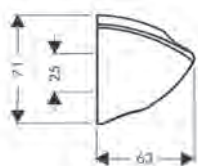

Тримач для душу Porter E

- фіксоване положення
- для шлангів з конусоподібною гайкою
- матеріал: метал

хром

28387000

48.80

шліфована бронза

28387140

73.20

шліфований чорний

28387340

73.20

хром

28387670

68.30

матовий чорний

28387700

68.30

поліроване золото

28387990

73.20

Тримач для душу Porter C

- фіксоване положення
- для шлангів з конусоподібною гайкою
- матеріал: пластмаса

хром

27521000

15.28

Всі розміри в мм.

Душові набори / Душові штанги / Тримачі

		Поверхня	Артикул	Єуро
 	<p>Тримач для душу Porter S</p> <ul style="list-style-type: none"> · фіксоване положення · для шлангів з конусоподібною гайкою · матеріал: пластмаса 	<p>хром шліфована бронза шліфований чорний</p>	<p>28331000 28331140 28331340</p>	<p>20.32 38.10 38.10</p>
 	<p>Тримач для душу</p> <ul style="list-style-type: none"> · фіксоване положення · для шлангів з конусоподібною гайкою · матеріал: пластмаса 	<p>хром</p>	<p>28321000</p>	<p>21.30</p>
 	<p>Тримач для душу Porter Reno</p> <ul style="list-style-type: none"> · фіксоване положення · для шлангів з конусоподібною гайкою · матеріал: метал 	<p>хром</p>	<p>28335000</p>	<p>36.70</p>
 	<p>Тримач для душу Porter Vario</p> <ul style="list-style-type: none"> · кут нахилу тримача душу може змінюватися · для шлангів з конусоподібною гайкою · матеріал: метал 	<p>хром</p>	<p>28328000</p>	<p>36.70</p>
<p>Тримачі для душу Classic</p>				
 	<p>Тримач для душу Porter Classic</p> <ul style="list-style-type: none"> · фіксоване положення · для шлангів з конусоподібною гайкою · матеріал: пластмаса 	<p>хром</p>	<p>28324000</p>	<p>29.70</p>