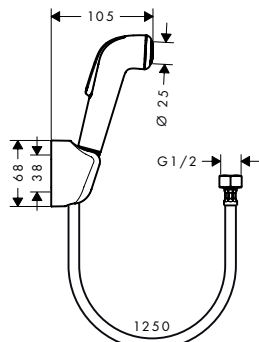

складається з:

- Тримач для душу Porter S (# 28331000)

альтернативні розміри:

- Гігієнічний душ 1jet з тримачем та шлангом 160 см.

Поверхня

Артикул

Euro

хром

32129000

69.12

Гігієнічний душ 1jet з тримачем та стійким до підвищеного тиску шлангом 125 см.

- складається з: ручний душ біде, тримач для душу, Душовий шланг в хромовому кольорі
- інтегрована функція тримача
- максимальна витрата води при 3 бар: 6 л/хв.
- з захистом від зворотнього потоку води
- Пластиковые душевой держатель
- Рекомендуем использовать этот продукт с запорным клапаном на линии
- промивний сітчатий фільтр від бруду
- Хромована поверхня душового шланга

Тримач для душу Porter E

- фіксоване положення
- для шлангів з конусоподібною гайкою
- матеріал: метал

хром

28387000

48.80

шліфована бронза

28387140

73.20

Всі розміри в мм.

Технічні специфікації та одиниці виміру можуть змінюватися