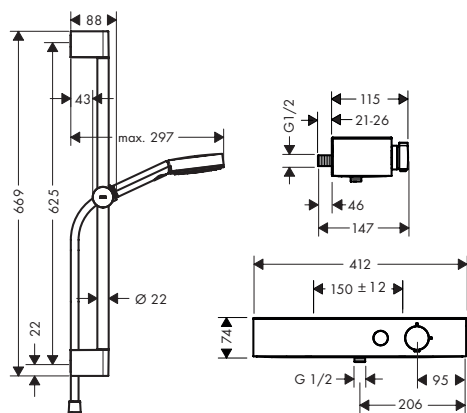

Pulsify Select S душові набори з термостатом, зовнішній монтаж

NEW

Pulsify Select S Душова система 105 3jet Relaxation з ручним душем, термостатом, штангою для душу 65 см, слайдером та душовим шлангом

- складається з: ручний душ, термостат для душу, душова штанга, тримач, душовий шланг
- розмір душового диска: 105 мм
- зручне керування за допомогою кнопки Select
- тип струменя ручного душа: PowderRain, IntenseRain, масаж
- максимальна витрата води при 3 бар: 11,4 л/хв.
- профіль вертикальної трубки: круглий
- діаметр штанги: 22 мм
- Термостат CoolContact: запобігає нагріванню корпусу, що робить приймання душу ще безпечнішим

складається з:

- **NEW** · Pulsify Select S Ручний душ 105 3jet Relaxation (# 24110000)
- **NEW** · ShowerTablet Select Термостат для душу 400 для зовнішнього встановлення (# 24360000)
- **NEW** · Unica Штанга для душу Pulsify S 65 см зі слайдером та душовим шлангом (# 24400000)

альтернативні розміри:

- **NEW** · Pulsify Select S Душова система 105 3jet Relaxation з ручним душем, термостатом, штангою для душу 90 см, слайдером та душовим шлангом

Поверхня	Артикул	Євро
хром	24260000	430.00

поставка з квітня 2022

Душові набори