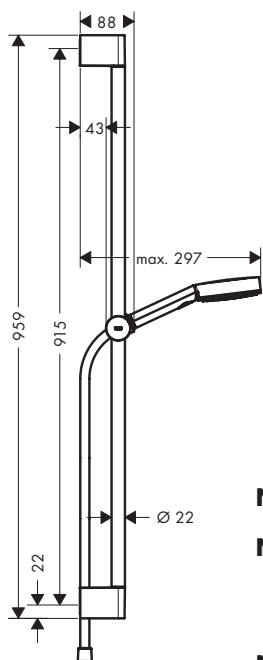

хром	24161000	95.00
матовий чорний	24161670	133.00
матовий білий	24161700	133.00

NEW

NEW
NEW

NEW

NEW

Pulsify Select S Душовий набір 105 3jet Relaxation з душовою штангою 90 см

- складається з: ручний душ, духова штанга, шланг для душу, повзунок
- розмір душового диска: 105 мм
- типи струменів: PowderRain, IntenseRain, масаж
- зручне керування за допомогою кнопки Select
- максимальна витрата води при 3 бар: 11,4 л/хв.
- хромовані пластикові настінні кріплення
- довжина вертикальної трубки: 959 мм
- діаметр штанги: 22 мм
- профіль вертикальної трубки: круглий
- відстань між отворами 915 мм
- тримач для ручного душу регулюється по висоті кнопкою, розташованою зовні