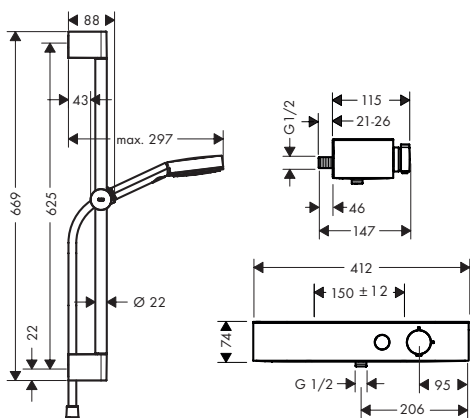

складається з:

- **Pulsify S** Ручний душ 105 1jet (# 24120XXX)
- Тримач для душу Porter S (# 28331XXX)
- **Isiflex** Душовий шланг 125 см (# 28272XXX)

NEW

Pulsify Select S Душовий набір з тримачем 105 3jet Relaxation з душовим шлангом 125см

хром	24301000	49.00
матовий чорний	24301670	63.70
матовий білий	24301700	63.70

NEW

Pulsify Select S Душовий набір з тримачем 105 3jet Relaxation з душовим шлангом 160 см

хром	24302000	55.00
матовий чорний	24302670	71.50
матовий білий	24302700	71.50
хром	24303000	59.00
матовий чорний	24303670	76.70
матовий білий	24303700	76.70

NEW

Pulsify Select S Душова система 105 3jet Relaxation з ручним душем, термостатом, штангою для душу 65 см, слайдером та душовим шлангом

- складається з: ручний душ, термостат для душу, душова штанга, тримач, душовий шланг
- розмір душового диска: 105 мм
- зручне керування за допомогою кнопки Select
- тип струменя ручного душа: PowderRain, IntenseRain, масаж
- максимальна витрата води при 3 бар: 11,4 л/хв.
- профіль вертикальної трубки: круглий
- діаметр штанги: 22 мм
- Термостат CoolContact: запобігає нагріванню корпусу, що робить приймання душу ще безпечнішим