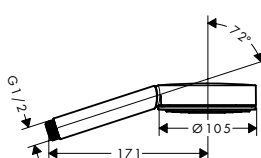

Pulsify S

NEW

NEW

NEW

Pulsify S Ручний душ 105 1jet

- розмір душевого диска: 105 мм
- типи струменів: PowderRain
- максимальна витрата води при 3 бар: 13,5 л/хв.
- з внутрішнім підведенням води
- з'єднувальна різьба G 1/2

версія EcoSmart:

- Pulsify S Ручний душ 105 1jet Green

альтернативні продукти:

- Pulsify Select S Ручний душ 105 3jet Activation
- Pulsify Select S Ручний душ 105 3jet Relaxation

хром	24120000	26.50
матовий чорний	24120670	34.50
матовий білий	24120700	34.50