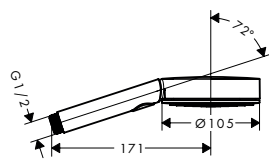

хром	28548000	157.00
золото	28548090	196.50

Pulsify Select S

NEW

Pulsify Select S Ручний душ 105 3jet Activation

- розмір душового диска: 105 мм
- типи струменів: PowderRain, IntenseRain, MonoRain
- зручне керування за допомогою кнопки Select
- максимальна витрата води при 3 бар: 11,5 л/хв.
- з внутрішнім підведенням води
- з'єднувальна різьба G 1/2