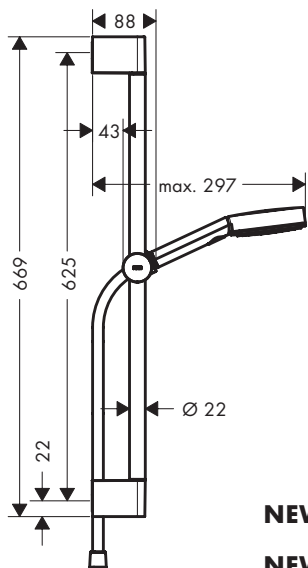

Pulsify Select S душові набори

NEW

NEW
NEW

NEW

NEW

Pulsify Select S Душовий набір Relaxation з душовою штангою 65 см

- складається з: ручний душ, повзунок, духова штанга, шланг для душу
- розмір душового диска: 105 мм
- типи струменів: PowderRain, IntenseRain, масаж
- зручне керування за допомогою кнопки Select
- максимальна витрата води при 3 бар: 11,4 л/хв.
- хромовані пластикові настінні кріплення
- довжина вертикальної трубки: 669 мм
- діаметр штанги: 22 мм
- профіль вертикальної трубки: круглий
- відстань між отворами 625 мм
- тримач для ручного душу регулюється по висоті кнопкою, розташованою зовні

складається з:

- **Pulsify Select S** Ручний душ 105 3jet Relaxation (# 24110XXX)
- **Unica** Штанга для душу Pulsify S 65 см зі слайдером та душовим шлангом (# 24400000)

альтернативні розміри:

- **Pulsify Select S** Душовий набір 105 3jet Relaxation з душовою штангою 90 см

Поверхня	Артикул	Євро
хром	24160000	95.00
матовий чорний	24160670	133.00
матовий білий	24160700	133.00

хром	24170000	110.00
матовий чорний	24170670	154.00
матовий білий	24170700	154.00

версія EcoSmart:

- **Pulsify Select S** Душовий набір 105 3jet Relaxation EcoSmart з душовою штангою 65 см

хром	24161000	95.00
матовий чорний	24161670	133.00
матовий білий	24161700	133.00

NEW