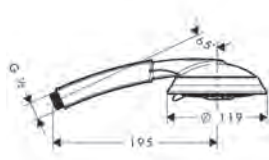

Raindance Classic