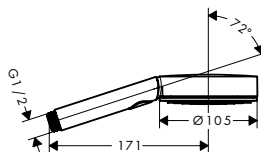

Всі розміри в мм.

Технічні специфікації та одиниці виміру можуть змінюватися

Ручні душі

NEW

NEW

NEW

Pulsify Select S Ручний душ 105 3jet Relaxation

- розмір душевого диска: 105 мм
- типи струменів: PowderRain, IntenseRain, масаж
- зручне керування за допомогою кнопки Select
- максимальна витрата води при 3 бар: 11,4 л/хв.
- з внутрішнім підведенням води
- з'єднувальна різьба G 1/2