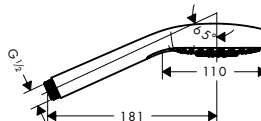

Croma Select E

Croma Select E Ручний душ Multi

- розмір душевого диска: 110 мм
- типи струменів: SoftRain, IntenseRain, масаж
- зручне керування за допомогою кнопки Select
- максимальна витрата води при 3 бар: 16 л/хв.
- з внутрішнім підведенням води
- промивний сітчатий фільтр від бруду
- з'єднувальна різьба G 1/2
- підходить для роботи з проточним водонагрівачем
- клас шуму: I
- клас витрати води B