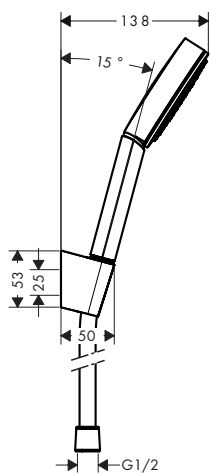

складається з:

- **Pulsify Select S** Ручний душ 105 3jet Relaxation (# 24110XXX)
- Тримач для душу Porter S (# 28331XXX)
- **Isiflex** Душовий шланг 125 см (# 28272XXX)

NEW

Pulsify S Душовий набір з тримачем 105 1jet з душовим шлангом 125 см

NEW

NEW

Pulsify S Душовий набір з тримачем 105 1jet з душовим шлангом 125 см

- складається з: ручний душ, тримач для душу, шланг для душу
- розмір душового диска: 105 мм
- інтегрована функція тримача
- типи струменів: PowderRain
- максимальна витрата води при 3 бар: 13,5 л/хв.
- хромовані пластикові настінні кріплення