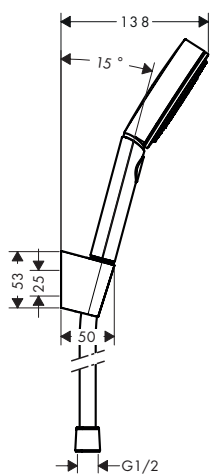

- складається з: ручний душ, термостат для душу, душова штанга, тримач, душовий шланг
- розмір душового диска: 105 мм
- зручне керування за допомогою кнопки Select
- тип струменя ручного душа: PowderRain, IntenseRain, масаж
- максимальна витрата води при 3 бар: 11,4 л/хв.
- профіль вертикальної трубки: круглий
- діаметр штанги: 22 мм
- Термостат CoolContact: запобігає нагріванню корпусу, що робить приймання душу ще безпечнішим

альтернативні розміри:

- NEW** · Pulsify Select S Душова система 105 3jet Relaxation з ручним душем, термостатом, штангою для душу 90 см, слайдером та душовим шлангом

Поверхня	Артикул	Євро
хром	24260000	430.00

поставка з квітня 2022

Душові набори

Pulsify Select S душові набори з тримачем

NEW

NEW

Pulsify Select S Душовий набір з тримачем 105 3jet Relaxation з душовим шлангом 125см

- складається з: ручний душ, тримач для душу, шланг для душу
- розмір душового диска: 105 мм
- інтегрована функція тримача
- типи струменів: PowderRain, IntenseRain, масаж
- зручне керування за допомогою кнопки Select
- максимальна витрата води при 3 бар: 11,4 л/хв.
- хромовані пластикові настінні кріплення