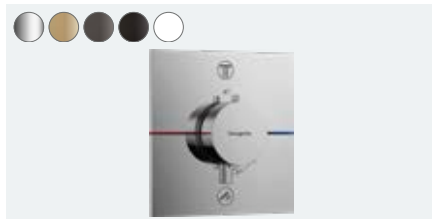

ShowerSelect Comfort E

Термостат для прихованого монтажу на 2 функції
15572000 хром Q3/2023
15572140 матова бронза Q3/2023
15572340 матовий чорний хром Q3/2023
15572670 матовий чорний Q3/2023
15572700 матовий білий Q3/2023