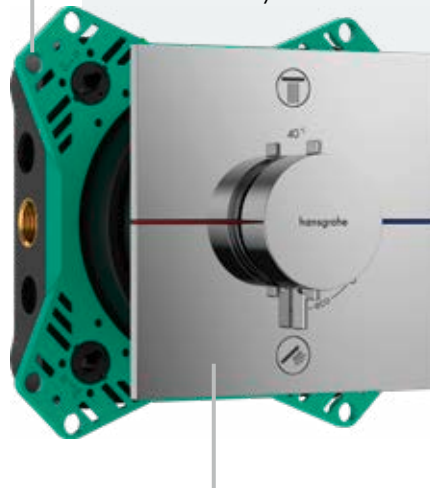

iBox universal 2

Ще більш універсальний і зручний монтаж внутрішньої частини змішувача прихованого монтажу.

ShowerSelect Comfort

Керуйте своїм задоволенням від душу завдяки термостату прихованого монтажу з мінімалістичним дизайном і функцією Select – все просто й інтуїтивно зрозуміло.