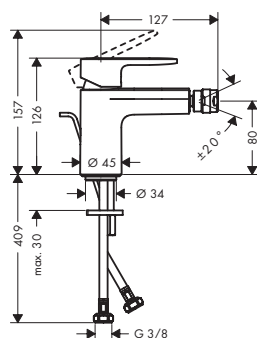

Фініш   Артикул   Euro

NEW

Vernis Blend Душова система 240 1jet з термостатом для ванни

Matt Black

26899670

851.70

доступна з вересня 2022

- складається з: верхнього душу, ручного душу, термостата для ванни, душового шланга, душової стійки, слайдера
- верхній душ Crometta S 240
- розмір душової лійки для верхнього душу: 240 мм
- верхній душ зі струменем: Rain
- кульковий шарнір: кут верхнього душу регульований
- ручний душ зі струменями: Rain, IntenseRain
- знімний душ
- максимальний потік при 3 барах: 20 л/хв
- витрата ручного душу (при 3 бар): 15,2 л/хв
- швидкість потоку струменя Rain (при 3 бар): 18,2 л/хв
- витрата наповнювача ванни: 20 л/хв
- мінімальний тиск потоку: 1 бар
- мін. робочий тиск: 1 бар
- макс. робочий тиск: 10 бар
- діаметр душової штанги: 19 мм
- повзунок, що регулюється по висоті, із фіксацією (кнопковий повзунок)
- довжина тримача верхнього душа: 426 мм
- термостат Vernis
- запобіжний замок при 40°C
- регульоване обмеження гарячої води
- розетки керуються за допомогою поворотної ручки
- тип монтажу: відкритий монтаж
- з'єднувальний розмір DN15
- з'єднувальна різьба G 1/2
- міжцентрова відстань 150 ± 12 мм
- захист проти зворотного потоку
- монтаж: настінний
- кількість вихідних отворів: 3 функції

NEW

Складається з:

- **Crometta S** Верхній душ 240 1jet (# 26723670)
- **Vernis Blend** Ручний душ 100 Vario (# 26270670)
- **Isiflex** Душовий шланг 160 см (# 28276670)

Біде

NEW

Vernis Blend Одноважільний змішувач для біде з металевим зливним набором

Chrome
Matt Black

71218000
71218670

90.00
121.70

доступний з червня 2022