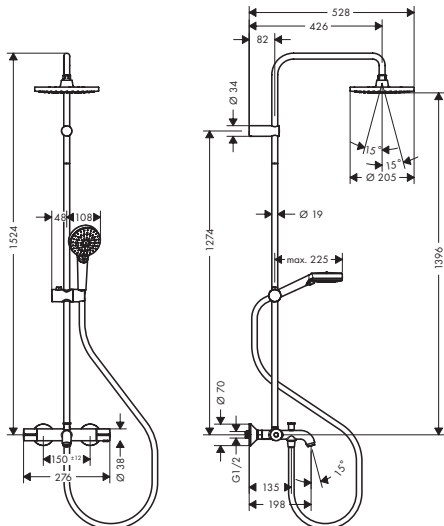

хром

26079000

525.00

- складається з: верхній душ, ручний душ, термостат для ванни, штанга для душу, тримач для душу
- верхній душ Vernis Blend 200 1jet
- розмір диска верхнього душа: 205 мм
- типи струменів верхнього душу: Rain
- шарнірне з'єднання: верхній душ регулюється під кутом
- тип струменя ручного душа: Rain, IntenseRain
- максимальна витрата води при 3 бар: 20 л/хв.
- витрата води ручним душем при 3 барах: 8,7 л/хв.
- споживання води при режимі Rain (при 3 бар): 8,7 л/хв.
- мін. робочий тиск: 1 бар
- макс. робочий тиск: 10 бар
- діаметр штанги: 19 мм
- тримач для ручного душу регулюється по висоті кнопкою, розташованою зовні
- довжина тримача верхнього душа: 426 мм
- термостат Vernis
- запобіжний стопор при 40°C
- налаштування обмеження температури гарячої води
- керування шляхом обертання
- вид монтажу: зовнішній монтаж
- розмір з'єднання DN15
- з'єднувальна різьба G 1/2
- відстань по центрах 150 мм ± 12 мм
- внутрішньо безпечний проти зворотного потоку
- клас шуму: I
- клас витрати води D, O, B