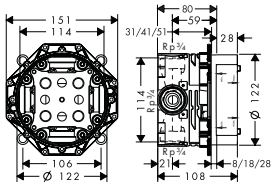

Vernis Blend