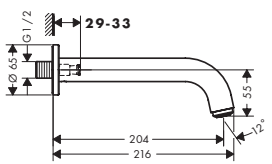

додатково:

- Подовжувач внутрішньої частини 2,5 см для iBox universal базовий набір
- Фіксує рейка для iBox universal
- Комплект для збірки iBox універсальний

Поверхня   Артикул   Euro

01800180   137.30

01850180   178.40

13595000   50.40

96615000   35.80

93500000   13.00

NEW