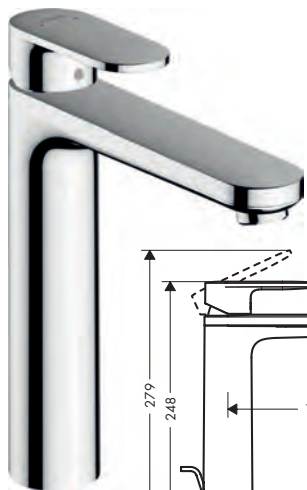

Поверхня Артикул Euro

NEW

Одноважільний змішувач для раковини 100 з ізолюваною водопровідністю та зливним гарнітуром pop-up

- складається з: одноважільний змішувач для раковини, система зливу - переливу
- ComfortZone 100
- виступ: 108 мм
- типи струменів: звичайний струмінь
- формувач струменя з регулюванням
- максимальна витрата води при 3 бар: 5 л/хв.
- керамічний вузол змішування
- регульоване обмеження температури
- з ізолюваним підведенням води
- підходить для роботи з проточним водонагрівачем
- донний клапан з тягою G 1 1/4
- матеріал зливного набору: синтетичний
- клас шуму: I
- клас витрати води O

хром

71571000

92.09

NEW

Одноважільний змішувач для раковини 190 з ізолюваною водопровідністю та зливним гарнітуром pop-up

- складається з: одноважільний змішувач для раковини, система зливу - переливу
- ComfortZone 190
- виступ: 169 мм
- типи струменів: звичайний струмінь
- формувач струменя з регулюванням
- максимальна витрата води при 3 бар: 5 л/хв.
- керамічний вузол змішування
- регульоване обмеження температури
- з ізолюваним підведенням води
- підходить для роботи з проточним водонагрівачем
- донний клапан з тягою G 1 1/4
- матеріал зливного набору: синтетичний
- клас шуму: I
- клас витрати води O

хром

71572000

120.75

NEW

Кран 70 для холодної води без зливного гарнітура

- ComfortZone 70
- виступ: 93 мм
- типи струменів: звичайний струмінь
- максимальна витрата води при 3 бар: 5 л/хв.
- з керамічним вентилям 90°
- тільки для холодної води
- клас шуму: I
- клас витрати води O

хром

71583000

58.49

матовий чорний

71583670

81.90