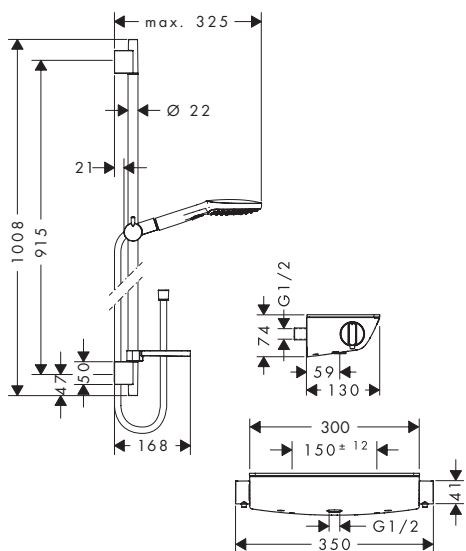

Raindance Select E душові набори з термостатом, зовнішній монтаж

Raindance Select E Душова система 120 з термостатом Ecostat Select для зовнішнього встановлення зі штангою для душу 90 см

Поверхня	Артикул	Euro
хром	27039000	509.00
білий/хром	27039400	509.00

- складається з: ручний душ, термостат для душу, душова штанга, тримач, мильниця, душовий шланг
- розмір душового диска: 120 мм
- зручне керування за допомогою кнопки Select
- тип струменя ручного душа: Rain, RainAir, Whirl
- максимальна витрата води при 3 бар: 13,8 л/хв.
- профіль вертикальної трубки: круглий
- діаметр штанги: 22 мм
- тримач ручного душу регулюється в межах 90°, повертається вправо і вліво, переміщується вгору і вниз для встановлення на з'єднувальну різьбу G 3/4 слід використовувати комплект адаптерів 02026000
- Термостат CoolContact: запобігає нагріванню корпусу, що робить приймання душу ще безпечнішим

складається з:

- Ecostat Select Термостат для прихованого встановлення (# 13161XXX)
- Raindance Select E Ручний душ 120 3jet (# 26520XXX)
- Unica Штанга для душу S Puro 90 см з душовим шлангом (# 28631000)
- Casetta Мильниця E (# 26519000)

альтернативні розміри:

· Raindance Select E Душова система 120 з термостатом Ecostat Select для зовнішнього встановлення зі штангою для душу 65 см	хром	27038000	501.10
	білий/хром	27038400	501.10

додатково:

· Комплект адаптерів для ексцентриків G 3/4 для ремонту	хром	02026000	32.20

Всі розміри в мм.

Технічні специфікації та одиниці виміру можуть змінюватися

Прайс-лист 2022

141

Душові набори