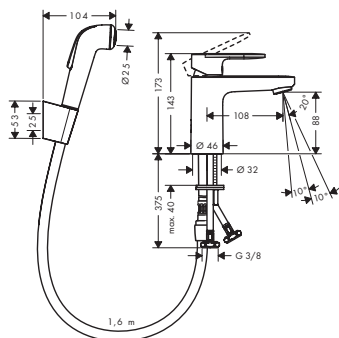

## Vernis Blend

NEW

Одноважільний змішувач для раковини 100 з гігієнічним душем та душовим шлангом 160 см

- складається з: одноважільний змішувач для раковини, ручний душ біде, тримач для душу, душовий шланг
- ComfortZone 100
- виступ: 108 мм
- типи струменів: звичайний струмінь, душовий струмінь
- максимальна витрата води при 3 бар: 5 л/хв.
- картридж: картридж змішувача M35
- регульоване обмеження температури
- клас шуму: I
- клас витрати води O, O