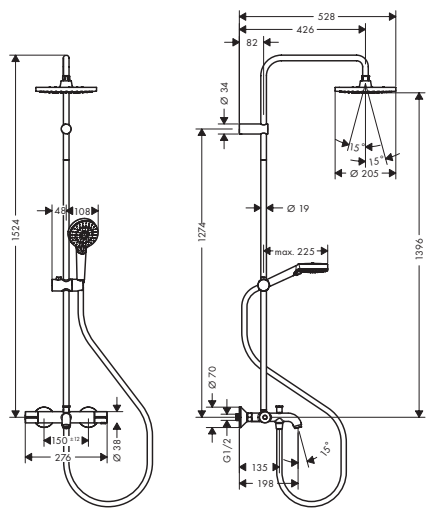

Душові системи та Душові панелі

Поверхня

Артикул

Euro

Vernis Blend Душова система Showerpipe 200 1jet EcoSmart з термостатом

хром

26274000

525.00

- складається з: верхній душ, ручний душ, термостат для ванни, штанга для душу, тримач для душу
- верхній душ Vernis Blend 200 1jet
- розмір диска верхнього душа: 205 мм
- типи струменів верхнього душу: Rain
- шарнірне з'єднання: верхній душ регулюється під кутом
- тип струменя ручного душа: Rain, IntenseRain
- максимальна витрата води при 3 бар: 20 л/хв.
- витрата води ручним душем при 3 барах: 15,2 л/хв.
- споживання води при режимі Rain (при 3 бар): 12,4 л/хв.
- мін. робочий тиск: 1 бар
- макс. робочий тиск: 10 бар
- діаметр штанги: 19 мм
- тримач для ручного душу регулюється по висоті кнопкою, розташованою зовні
- довжина тримача верхнього душа: 426 мм
- термостат Vernis
- запобіжний стопор при 40°C
- налаштування обмеження температури гарячої води
- керування шляхом обертання
- вид монтажу: зовнішній монтаж
- розмір з'єднання DN15
- з'єднувальна різьба G 1/2
- відстань по центрах 150 мм ± 12 мм
- внутрішньо безпечний проти зворотного потоку
- клас шуму: I
- клас витрати води D, O, B

складається з:

- **NEW** · Vernis Blend Верхній душ 200 1jet (# 26271000)
- **NEW** · Vernis Blend Ручний душ 100 Vario (# 26270000)
- Metaflex Душовий шланг 160 см (# 28266000)

версія EcoSmart:

- **NEW** · Vernis Blend Душова система Showerpipe 200 1jet EcoSmart з термостатом для ванни

хром

26079000

525.00