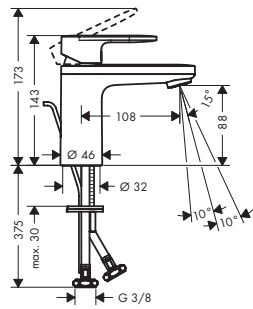

хром

71570000

70.46

Поверхня Артикул Euro

NEW

Одноважільний змішувач для раковини 100 з ізолюваною водопровідністю та зливним гарнітуром pop-up

- складається з: одноважільний змішувач для раковини, система зливу - переливу
- ComfortZone 100
- виступ: 108 мм
- типи струменів: звичайний струмінь
- формувач струменя з регулюванням
- максимальна витрата води при 3 бар: 5 л/хв.
- керамічний вузол змішування
- регульоване обмеження температури
- з ізолюваним підведенням води
- підходить для роботи з проточним водонагрівачем
- донний клапан з тягою G 1 1/4
- матеріал зливного набору: синтетичний
- клас шуму: I
- клас витрати води O