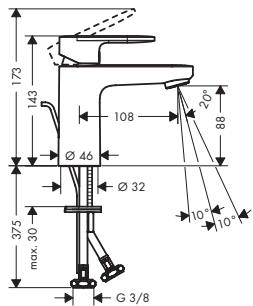

хром

71587000

414.75

Всі розміри в мм.

NEW

Одноважільний змішувач для раковини 100 зі зливним гарнітуром pop-up

Поверхня	Артикул	Euro
хром	71551000	92.09
матовий чорний	71551670	127.00

- складається з: одноважільний змішувач для раковини, система зливу - переливу
- ComfortZone 100
- виступ: 108 мм
- типи струменів: звичайний струмінь
- формувач струменя з регулюванням
- максимальна витрата води при 3 бар: 5 л/хв.
- керамічний вузол змішування
- регульоване обмеження температури
- підходить для роботи з проточним водонагрівачем
- донний клапан з тягою G 1 1/4
- матеріал зливного набору: синтетичний
- клас шуму: I
- клас витрати води O