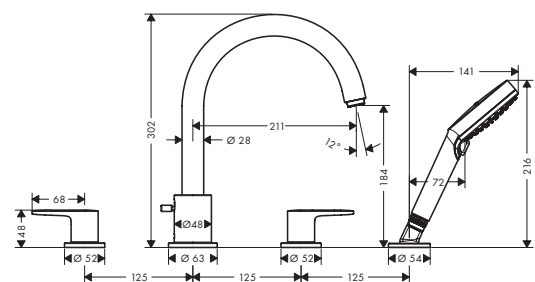

#### додатково:

- Нитка для під'єднання

хром      71420000      78.75  
матовий чорний      71420670      110.25

NEW