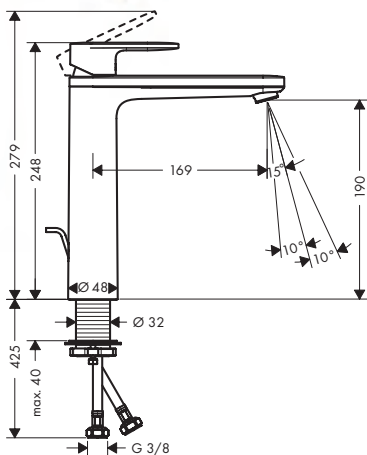

Поверхня Артикул Euro

NEW

Одноважільний змішувач для раковини 100 з ізолюваною водопровідністю та зливним гарнітуром pop-up

- складається з: одноважільний змішувач для раковини, система зливу - переливу
- ComfortZone 100
- виступ: 108 мм
- типи струменів: звичайний струмінь
- формувач струменя з регулюванням
- максимальна витрата води при 3 бар: 5 л/хв.
- керамічний вузол змішування
- регульоване обмеження температури
- з ізолюваним підведенням води
- підходить для роботи з проточним водонагрівачем
- донний клапан з тягою G 1 1/4
- матеріал зливного набору: синтетичний
- клас шуму: I
- клас витрати води O

хром

71571000

92.09

NEW

Одноважільний змішувач для раковини 190 з ізолюваною водопровідністю та зливним гарнітуром pop-up

- складається з: одноважільний змішувач для раковини, система зливу - переливу
- ComfortZone 190
- виступ: 169 мм
- типи струменів: звичайний струмінь
- формувач струменя з регулюванням
- максимальна витрата води при 3 бар: 5 л/хв.
- керамічний вузол змішування
- регульоване обмеження температури
- з ізолюваним підведенням води
- підходить для роботи з проточним водонагрівачем
- донний клапан з тягою G 1 1/4
- матеріал зливного набору: синтетичний
- клас шуму: I
- клас витрати води O

хром

71572000

120.75

NEW

Кран 70 для холодної води без зливного гарнітура

- ComfortZone 70
- виступ: 93 мм
- типи струменів: звичайний струмінь
- максимальна витрата води при 3 бар: 5 л/хв.
- з керамічним вентилям 90°
- тільки для холодної води
- клас шуму: I
- клас витрати води O

хром

71583000

58.49

матовий чорний

71583670

81.90