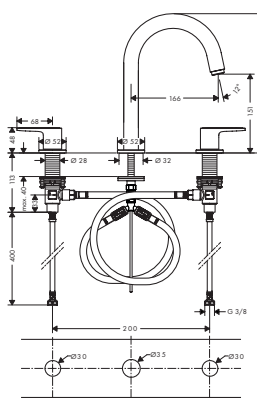

Одноважільний змішувач для раковини на 3 отвори зі зливним гарнітуром pop-up

- складається з: змішувач для раковини, на 3 отвори, система зливу - переливу
- ComfortZone 150
- виступ: 166 мм
- типи струменів: ламінарний струмінь
- максимальна витрата води при 3 бар: 5 л/хв.
- з керамічним вентиляем гарячий/холодний 90°
- підходить для роботи з проточним водонагрівачем
- донний клапан з тягою G 1 1/4
- матеріал зливного набору: синтетичний
- клас шуму: I
- клас витрати води O

хром

матовий чорний

71553000

71553670

178.50

249.90