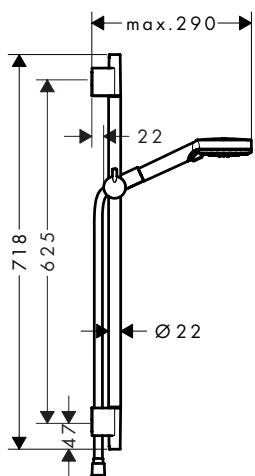

NEW

Vernis Blend Душовий набір Vario душовою штангою 65 см

матовий чорний

26422670

70.46

- складається з: ручний душ, духова штанга, шланг для душу, повзунок
- розмір душового диска: 100 мм
- типи струменів: Rain, IntenseRain
- перемикання типу струменя обертанням душового диска
- кут нахилу регулюється до 45°
- максимальна витрата води при 3 бар: 15,2 л/хв.
- хромовані пластикові настінні кріплення
- довжина вертикальної трубки: 718 мм
- діаметр штанги: 22 мм
- профіль вертикальної трубки: круглий
- відстань між отворами 625 мм

складається з:

- **Unica** Штанга для душу S Puro 65 см з душовим шлангом (# 28632670)
- **Vernis Blend** Ручний душ 100 Vario (# 26270670)

NEW

версія EcoSmart:

- **Vernis Blend** Душовий набір Vario EcoSmart душовою штангою S Puro 65 см

матовий чорний

26423670

70.04

NEW

альтернативні продукти:

- **Vernis Blend** Душовий набір Vario душовою штангою Crometta 65 см

хром

26275000

50.30