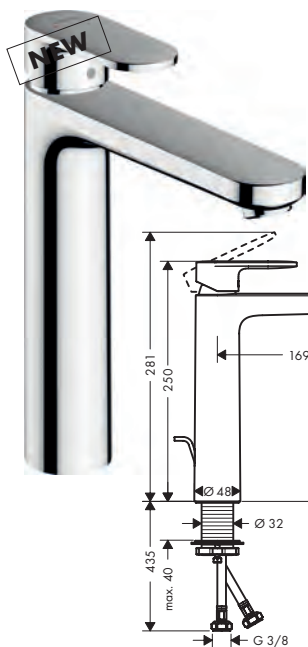

Vernis Blend

NEW

NEW

Одноважільний змішувач для раковини 190 зі зливним гарнітуром pop-up

- складається з: одноважільний змішувач для раковини, система зливу - переливу ComfortZone 190
- виступ: 169 мм
- типи струменів: звичайний струмінь
- формувач струменя з регулюванням
- максимальна витрата води при 3 бар: 5 л/хв.
- керамічний вузол змішування
- регульоване обмеження температури
- підходить для роботи з проточним водонагрівачем
- донний клапан з тягою G 1 1/4
- матеріал зливного набору: синтетичний
- клас шуму: I
- клас витрати води O

Поверхня

Артикул

Euro

хром
матовий чорний

71552000
71552670

120.75
169.05

альтернативні продукти:

- Одноважільний змішувач для раковини 190 з металевим зливним гарнітуром pop-up
- Одноважільний змішувач для раковини 190 без зливного гарнітура

хром

71581000

131.25

хром
матовий чорний

71582000
71582670

113.40
158.76