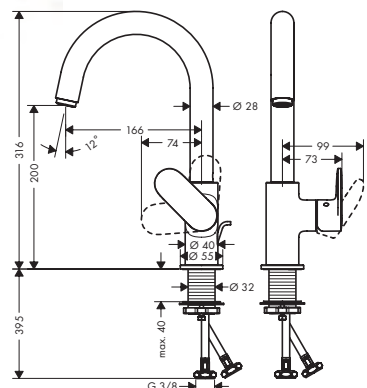

Одноважільний змішувач для раковини з поворотним виливом та зливним гарнітуром pop-up

- складається з: одноважільний змішувач для раковини, система зливу - переливу
- ComfortZone 200
- виступ: 166 мм
- кут повороту встановлюється 2 положення: 120° або 360°
- типи струменів: ламінарний струмінь
- максимальна витрата води при 3 бар: 5 л/хв.
- керамічний вузол змішування
- підходить для роботи з проточним водонагрівачем
- донний клапан з тягою G 1 1/4
- матеріал зливного набору: синтетичний
- клас шуму: I
- клас витрати води O

хром

71554000

147.00