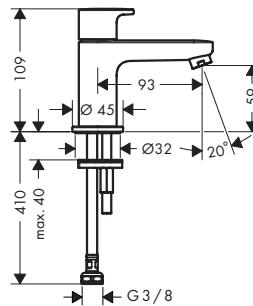

Одноважільний змішувач для раковини 190 з ізолюваною водопровідністю та зливним гарнітуром pop-up

- складається з: одноважільний змішувач для раковини, система зливу - переливу
- ComfortZone 190
- виступ: 169 мм
- типи струменів: звичайний струмінь
- формувач струменя з регулюванням
- максимальна витрата води при 3 бар: 5 л/хв.
- керамічний вузол змішування
- регульоване обмеження температури
- з ізолюваним підведенням води
- підходить для роботи з проточним водонагрівачем
- донний клапан з тягою G 1 1/4
- матеріал зливного набору: синтетичний
- клас шуму: I
- клас витрати води O

хром

71572000

120.75

NEW