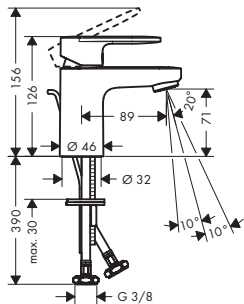

Vernis Blend

Раковина

NEW

Одноважільний змішувач для раковини 70 зі зливним гарнітуром pop-up

- складається з: одноважільний змішувач для раковини, система зливу - переливу
- ComfortZone 70
- виступ: 89 мм
- типи струменів: звичайний струмінь
- формувач струменя з регулюванням
- максимальна витрата води при 3 бар: 5 л/хв.
- керамічний вузол змішування
- регульоване обмеження температури
- підходить для роботи з проточним водонагрівачем
- донний клапан з тягою G 1 1/4
- матеріал зливного набору: синтетичний
- клас шуму: I
- клас витрати води O

Поверхня

Артикул

Euro

хром

71550000

70.46

матовий чорний

71550670

98.60

альтернативні продукти:

NEW

- Одноважільний змішувач для раковини 70 з металевим зливним гарнітуром pop-up

хром

71557000

80.96

NEW

- Одноважільний змішувач для раковини 70 без зливного гарнітура

хром

71558000

63.11

матовий чорний

71558670

88.31

NEW

- Одноважільний змішувач для раковини 70 CoolStart зі зливним гарнітуром pop-up

хром

71584000

70.46

матовий чорний

71584670

98.56

NEW

6x