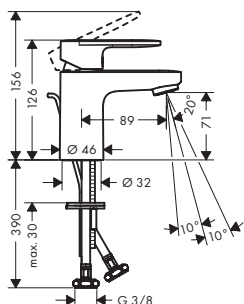

Одноважільний змішувач для раковини 70 зі зливним гарнітуром pop-up упаковка (6 шт.)

- складається з: одноважільний змішувач для раковини, система зливу - переливу
- ComfortZone 70
- виступ: 89 мм
- типи струменів: звичайний струмінь
- формувач струменя з регулюванням
- максимальна витрата води при 3 бар: 5 л/хв.
- керамічний вузол змішування
- регульоване обмеження температури
- підходить для роботи з проточним водонагрівачем
- донний клапан з тягою G 1 1/4
- матеріал зливного набору: синтетичний
- клас шуму: I
- клас витрати води O
- пакувальна одиниця: 6 штук

хром

71587000

414.75

Всі розміри в мм.