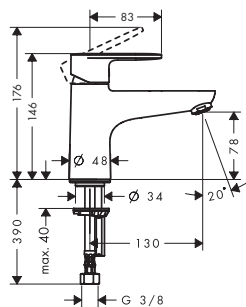

Vernis Blend

NEW