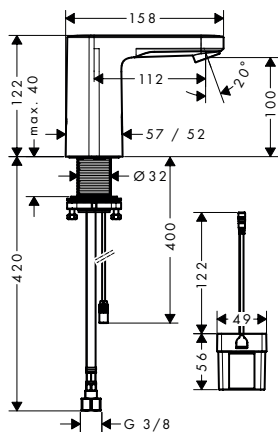

**NEW**

**альтернативні продукти:**

Електронний змішувач для раковини з попереднім встановленням температури живлення від мережі 230В

хром

71501000

250.85

Поверхня Артикул Euro

NEW