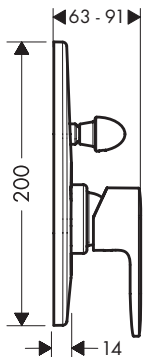

Vernis Blend

Ванна

NEW