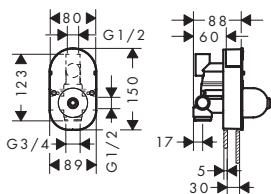

Базовий набір для одноважільного змішувача для ванни для прихованого встановлення

- керамічний картридж
- регульоване обмеження температури
- монтажна глибина: 55 - 83 мм
- розмір з'єднання: DN15

додатково:

- HG Verlängerung Talis Wanne Unterputz

31741180 124.50

32498000 127.30

NEW