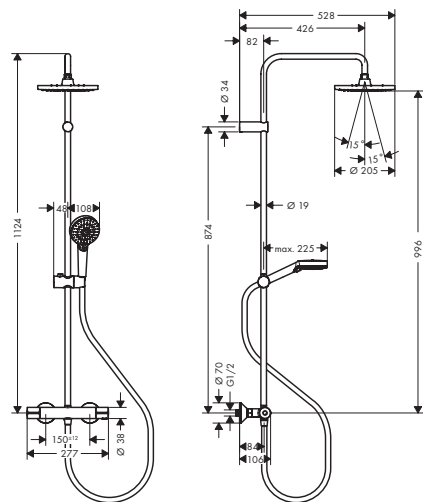

Душові системи та Душові панелі

Vernis Blend Showerpipe

NEW

Vernis Blend Душова система Showerpipe200 1jet з термостатом

- складається з: верхній душ, ручний душ, термостат для ванни, штанга для душу, тримач для душу
- верхній душ Vernis Blend 200 1jet
- розмір диска верхнього душа: 205 мм
- типи струменів верхнього душу: Rain
- шарнірне з'єднання: верхній душ регулюється під кутом
- тип струменя ручного душа: Rain, IntenseRain
- максимальна витрата води при 3 бар: 15,2 л/хв.
- витрата води ручним душем при 3 барах: 15,2 л/хв.
- споживання води при режимі Rain (при 3 бар): 12,4 л/хв.
- мін. робочий тиск: 1 бар
- макс. робочий тиск: 10 бар
- діаметр штанги: 19 мм
- тримач для ручного душу регулюється по висоті кнопкою, розташованою зовні
- довжина тримача верхнього душа: 426 мм
- термостат Vernis
- запобіжний стопор при 40°C
- налаштування обмеження температури гарячої води
- керування шляхом обертання
- вид монтажу: зовнішній монтаж
- розмір з'єднання DN15
- з'єднувальна різьба G 1/2
- відстань по центрах 150 мм ± 12 мм
- внутрішньо безпечний проти зворотного потоку
- клас шуму: I
- клас витрати води O, B

складається з:

- **Vernis Blend** Верхній душ 200 1jet (# 26271XXX)
- **Vernis Blend** Ручний душ 100 Vario (# 26270XXX)
- **Metaflex** Душовий шланг 160 см (# 28266000)

версія EcoSmart:

- **Vernis Blend** Душова система Showerpipe 200 1jet EcoSmart з термостатом
- **Vernis Blend** Душова система Showerpipe 200 1jet Green з термостатом

Поверхня

Артикул

Euro

хром
матовий чорний

26276000
26276670

404.25
565.95

NEW

NEW

NEW

NEW