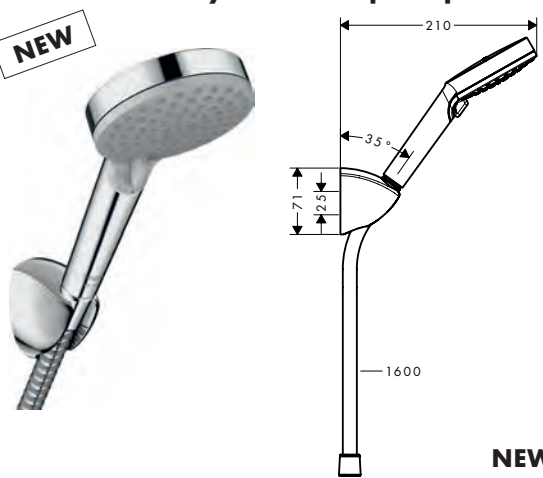

Душові набори / Душові штанги / Тримачі

Душові набори

	Поверхня	Артикул	Euro
	хром	27576000	32.40
	Crometta 85 Душовий набір Моно з душовим шлангом 125 см · складається з: ручний душ, тримач для душу, шланг для душу · розмір душового диска: 85 мм · інтегрована функція тримача · типи струменів: звичайний струмінь · максимальна витрата води при 3 бар: 16 л/хв. · Пластиковые душевой держатель · промивний сітчатий фільтр від бруду складається з: · Crometta 85 Ручний душ Mono (# 28585000) · Тримач для душу Porter C (# 27521000) · Metaflex Душовий шланг 125 см (# 28262000)		
	хром	27577000	35.60
альтернативні розміри: · Crometta 85 Душовий набір з тримачем Моно з душовим шлангом 160 см			

Vernis Blend душові набори з тримачем

NEW

NEW

NEW

Vernis Blend Душовий набір з тримачем Varjo з душовим шлангом 160 см · складається з: ручний душ, тримач для душу, шланг для душу · розмір душового диска: 100 мм · інтегрована функція тримача · типи струменів: Rain, IntenseRain · перемикання типу струменя обертанням душового диска · максимальна витрата води при 3 бар: 15,2 л/хв. · хромовані пластикові настінні кріплення · промивний сітчатий фільтр від бруду складається з: · Vernis Blend Ручний душ 100 Varjo (# 26270000) · Тримач для душу Porter C (# 27521000) · Metaflex Душовий шланг 160 см (# 28266000)	хром	26273000	38.33
	версія EcoSmart: · Vernis Blend Душовий набір з тримачем Varjo EcoSmart з душовим шлангом 160 см		
	хром	26278000	38.33

Всі розміри в мм.

Технічні специфікації та одиниці виміру можуть змінюватися

Прайс-лист 2022

165