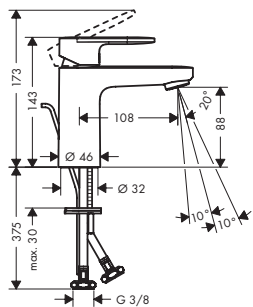

Одноважільний змішувач для раковини 100 зі зливним гарнітуром pop-up упаковка (6 шт.)

хром	71588000	537.60

- складається з: одноважільний змішувач для раковини, система зливу - переливу
- ComfortZone 100
- виступ: 108 мм
- типи струменів: звичайний струмінь
- формувач струменя з регулюванням
- максимальна витрата води при 3 бар: 5 л/хв.
- керамічний вузол змішування
- регульоване обмеження температури
- підходить для роботи з проточним водонагрівачем
- донний клапан з тягою G 1 1/4
- матеріал зливного набору: синтетичний
- клас шуму: I
- клас витрати води O
- пакувальна одиниця: 6 штук