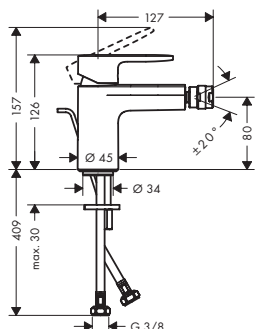

NEW

**альтернативні продукти:**

- Електронний змішувач для раковини для холодної води або попередньо встановленої температури живлення від мережі 230В

хром

71504000

209.06

Біде

NEW