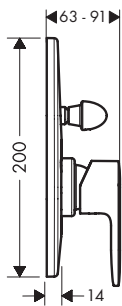

NEW

Одноважільний змішувач для ванни для прихованого встановлення

- тип з'єднання: внутрішня частина
- максимальна витрата води при 3 бар: 30 л/хв.
- картридж: картридж змішувача M35
- регульоване обмеження температури
- дивертер з автоматичним скиданням
- підходить для роботи з проточним водонагрівачем

потребує:

- Базовий набір для одноважільного змішувача для ванни для прихованого встановлення

Поверхня	Артикул	Euro
хром	71449000	36.75
матовий чорний	71449670	51.45

31741180 124.50