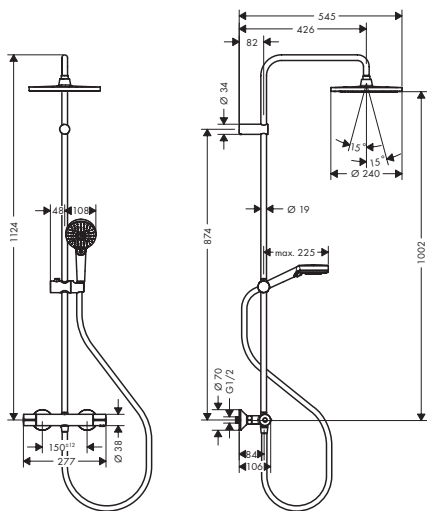

NEW

Vernis Blend Душова система 240 1jet з термостатом

Matt Black

26426670

615.30

доступна з вересня 2022

- складається з: верхнього душу, ручного душу, термостата для душу, душевого шланга, душевої стійки, слайдера
- верхній душ Crometta S 240
- розмір душевої лійки верхнього душу: 240 мм
- верхній душ зі струменем: Rain
- кульковий шарнір: кут верхнього душу регульований
- ручний душ зі струменем: Rain, IntenseRain
- знімний душ
- максимальна витрата при 3 барах: 15,8 л/хв
- витрата ручного душу (при 3 бар): 15,8 л/хв
- швидкість потоку струменя Rain (при 3 бар): 14,7 л/хв
- мінімальний тиск потоку: 1 бар
- мін. робочий тиск: 1 бар
- макс. робочий тиск: 10 бар
- діаметр душевої штанги: 19 мм
- повзунок, що регулюється по висоті, з фіксацією (кнопковий повзунок)
- довжина тримача верхнього душу: 426 мм
- термостат Vernis
- запобіжний замок при 40°С
- регульоване обмеження гарячої води
- розетки керуються за допомогою поворотної ручки
- підходить для безперервних водонагрівачів
- тип монтажу: відкритий монтаж
- з'єднувальний розмір DN15
- з'єднувальна різьба G 1/2
- міжцентрова відстань 150 ± 12 мм
- безпека проти зворотного потоку
- монтаж: настінний
- кількість вихідних отворів: 2 функції

NEW

Складається з:

- **Crometta S** Верхній душ 240 1jet (# 26723670)
- **Vernis Blend** Ручний душ 100 Vario (# 26270670)
- **Isiflex** Душовий шланг 160 см (# 28276670)

NEW

Водозберігаючі версії:

- **Vernis Blend** Showerpipe 240 1jet EcoSmart з термостатом

Matt Black

26428670

615.30