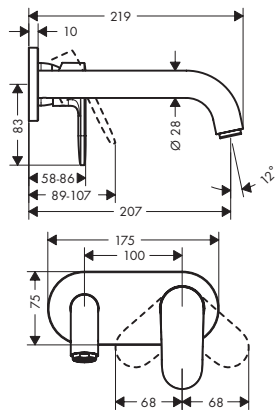

хром

матовий чорний

71553000

71553670

178.50

249.90

NEW

Одноважільний настінний змішувач для раковини для прихованого встановлення з виливом 20,7 см