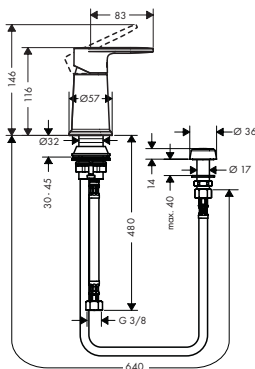

Vernis Blend

NEW

Набір для біде з вертикальним струменем

Поверхня

Артикул

Euro

хром

71214000

145.11

- складається з: змішувач для біде, вертикальне розпилення
- максимальна витрата води при 3 бар: 7,7 л/хв.
- керамічний вузол змішування
- вертикальний струмінь та перемикач
- вбудований захист від зворотнього струму води
- функціонує при тиску від 0,5 бар