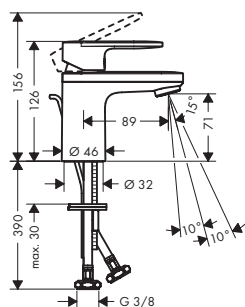

Одноважільний змішувач для раковини 70 з ізолюваною водопровідністю та зливним гарнітуром pop-up

- складається з: одноважільний змішувач для раковини, система зливу - переливу ComfortZone 70
- виступ: 89 мм
- типи струменів: звичайний струмінь
- формувач струменя з регулюванням
- максимальна витрата води при 3 бар: 5 л/хв.
- керамічний вузол змішування
- регульоване обмеження температури з ізолюваним підведенням води
- підходить для роботи з проточним водонагрівачем
- донний клапан з тягою G 1 1/4
- матеріал зливного набору: синтетичний
- клас шуму: I
- клас витрати води O

хром

71570000

70.46