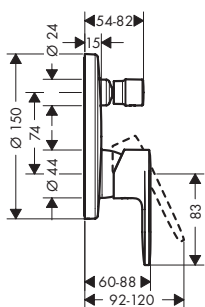

- керамічний картридж
- регульоване обмеження температури
- монтажна глибина: 55 - 83 мм
- розмір з'єднання: DN15

**додатково:**

- HG Verlängerung Talis Wanne Unterputz

31741180 124.50

32498000 127.30

NEW

Одноважільний змішувач для ванни для прихованого встановлення