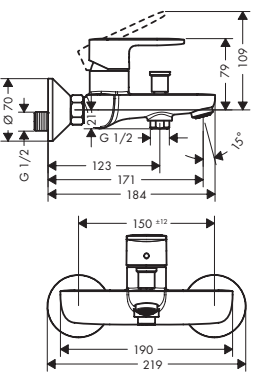

### альтернативні продукти:

- Одноважільний змішувач для ванни для прихованого встановлення з двома типами струменю

хром

71454000

102.90

NEW

6x