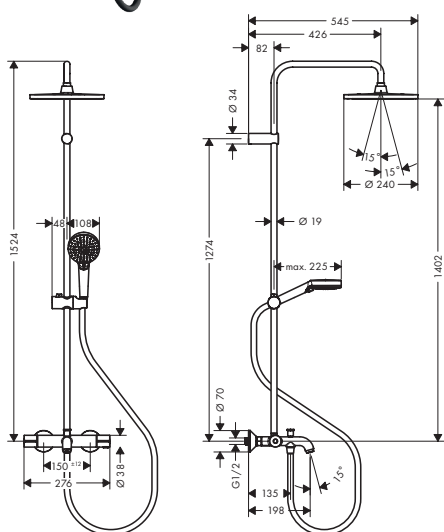

Matt Black

26899670

851.70

**доступна з вересня 2022**

- складається з: верхнього душу, ручного душу, термостата для ванни, душового шланга, душової стійки, слайдера
- верхній душ Crometta S 240
- розмір душової лійки для верхнього душу: 240 мм
- верхній душ зі струменем: Rain
- кульковий шарнір: кут верхнього душу регульований
- ручний душ зі струменями: Rain, IntenseRain
- знімний душ
- максимальний потік при 3 барах: 20 л/хв
- витрата ручного душу (при 3 бар): 15,2 л/хв
- швидкість потоку струменя Rain (при 3 бар): 18,2 л/хв
- витрата наповнювача ванни: 20 л/хв
- мінімальний тиск потоку: 1 бар
- мін. робочий тиск: 1 бар
- макс. робочий тиск: 10 бар
- діаметр душової штанги: 19 мм
- повзунок, що регулюється по висоті, із фіксацією (кнопковий повзунок)
- довжина тримача верхнього душа: 426 мм
- термостат Vernis
- запобіжний замок при 40°C
- регульоване обмеження гарячої води
- розетки керуються за допомогою поворотної ручки
- тип монтажу: відкритий монтаж
- з'єднувальний розмір DN15
- з'єднувальна різьба G 1/2
- міжцентрова відстань 150 ± 12 мм
- захист проти зворотного потоку
- монтаж: настінний
- кількість вихідних отворів: 3 функції