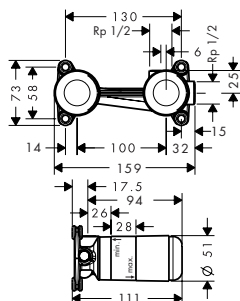

Базовий набір для одноважільного настінного змішувача для прихованого встановлення

- монтажна глибина: 44 - 72 мм
- можливе варіативне розташування каналізаційної системи на вибір ліворуч чи праворуч від виливу
- звукоізолюваний монтаж
- клас витрати води O

додатково:
· Подовжуючий набір 2,5 см

13622180	220.50

31971000	112.80