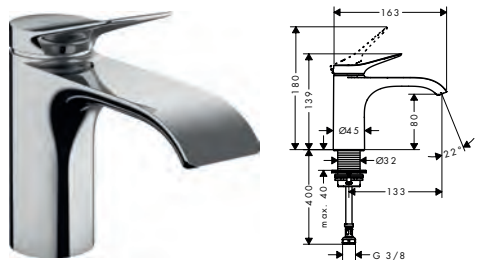

NEW

кран 80 для холодної води без зливного гарнітура

- ComfortZone 80
- виступ: 133 мм
- типи струменів: плаский струмінь
- максимальна витрата води при 3 бар: 5 л/хв.
- керамічний картридж
- тільки для холодної води
- клас шуму: I
- клас витрати води O

Поверхня	Артикул	Euro
хром	75013000	133.00
матовий чорний	75013670	186.20
матовий білий	75013700	186.20

NEW

Одноважільний змішувач для раковини 90 на 3 отвори зі зливним гарнітуром pop-up

- складається з: змішувач для раковини, на 3 отвори, система зливу - переливу
- ComfortZone 90
- виступ: 150 мм
- типи струменів: плаский струмінь
- максимальна витрата води при 3 бар: 5 л/хв.
- з керамічним вентилям гарячий/холодний 90°
- підходить для роботи з проточним водонагрівачем
- донний клапан з тягою G 1 1/4
- матеріал зливного набору: метал
- клас шуму: I
- клас витрати води O

хром	75033000	250.00
матовий чорний	75033670	350.00
матовий білий	75033700	350.00

NEW

Одноважільний настінний змішувач для раковини для прихованого встановлення з виливом 19,2 см

- складається з: змішувач для раковини, одноважільний, прихованого монтажу, настінний, система зливу - переливу
- виступ: 192 мм
- типи струменів: плаский струмінь
- максимальна витрата води при 3 бар: 5 л/хв.
- керамічний картридж
- регульоване обмеження температури
- підходить для роботи з проточним водонагрівачем
- зливний набір з фіксованим клапаном
- матеріал зливного набору: метал
- можливість розташування ручки праворуч або ліворуч
- клас шуму: I
- клас витрати води O

хром	75050000	227.00
матовий чорний	75050670	317.80
матовий білий	75050700	317.80

потребує:

- Базовий набір для одноважільного настінного змішувача для прихованого встановлення

13622180	220.50

Всі розміри в мм.

Технічні специфікації та одиниці виміру можуть змінюватися