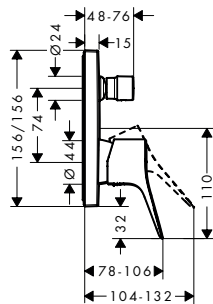

NEW

Одноважільний змішувач для ванни для прихованого встановлення

- тип з'єднання: внутрішня частина
- витрати води верхнього споживача: 21 л/хв.
- витрати води нижнього споживача: 29 л/хв.
- картридж: картридж змішувача M35
- регульоване обмеження температури
- дивертер з автоматичним скиданням
- з поглиначем шумів

Поверхня	Артикул	Euro
хром	75415000	180.00
матовий чорний	75415670	252.00
матовий білий	75415700	252.00

альтернативні продукти:

- Одноважільний змішувач для ванни для прихованого встановлення з інтегрованою комбінацією безпеки відповідно EN1717

хром	75416000	280.00
матовий чорний	75416670	392.00
матовий білий	75416700	392.00

потребує:

- Базовий набір iBox universal

01800180	137.30

додатково:

- Подовжувач

хром	13593000	46.80
матовий чорний	13593670	65.50
матовий білий	13593700	65.50