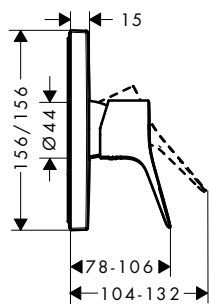

Одноважільний змішувач для душу для прихованого встановлення

- тип з'єднання: внутрішня частина
- максимальна витрата води при 3 бар: 29,3 л/хв.
- картридж: картридж змішувача M35
- регульоване обмеження температури
- з поглиначем шумів
- клас витрати води B

потребує:

- Базовий набір iBox universal

додатково:

- Подовжувач

Поверхня	Артикул	Euro
хром	75615000	160.00
матовий чорний	75615670	224.00
матовий білий	75615700	224.00

	01800180	137.30
хром	13593000	46.80
матовий чорний	13593670	65.50
матовий білий	13593700	65.50