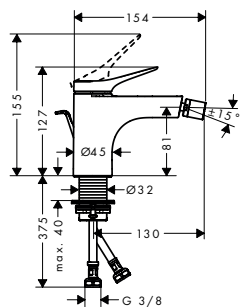

Біде

NEW

Одноважільний змішувач для біде зі зливним гарнітуром pop-up

- складається з: одноважільний змішувач для біде, система зливу - переливу
- виступ 130 мм
- формувач струменя з шарнірним з'єднанням
- типи струменів: ламінарний струмінь
- максимальна витрата води при 3 бар: 7,5 л/хв.
- керамічний картридж
- регульоване обмеження температури
- підходить для роботи з проточним водонагрівачем
- донний клапан з тягою G 1 1/4
- матеріал зливного набору: метал
- клас шуму: I
- клас витрати води O

хром	75200000	210.00
матовий чорний	75200670	294.00
матовий білий	75200700	294.00