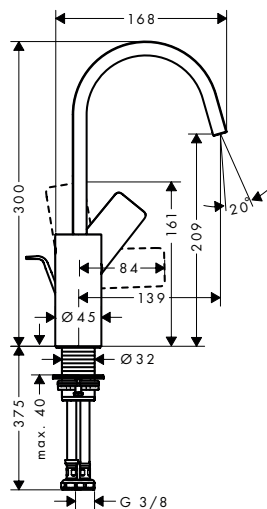

Vivenis

NEW