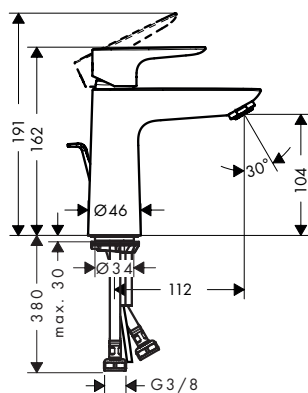

CoolStart - Talis E