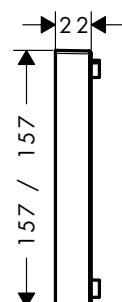

Подовжувач

- для монтажу між плиткою та зовнішньою частиною
- підходить для усіх готових комплектів для душу та ванни Ø 150 мм
- діаметр: 157 мм
- розмір подовжувача: 22 мм

хром	13593000	46.80
шліфована бронза	13593140	70.20
шліфований чорний	13593340	70.20
хром	13593670	65.50
матовий чорний	13593700	65.50
матовий білий	13593700	65.50
поліроване золото	13593990	70.20