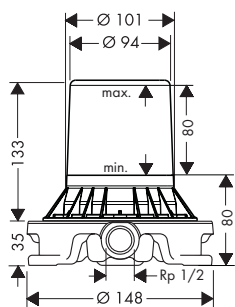

Базовий набір для змішувача для ванни для встановлення на підлозі

- для монтажу на незакінчену підлогу
- підходить для: одноважільний змішувач для ванни, одноважільний змішувач для ванни та вилив для ванни напідложний

додатково:

- Ущільнювальна фольга для базового набору змішувача для ванни для встановлення на підлозі

10452180

459.80

96441000

127.30