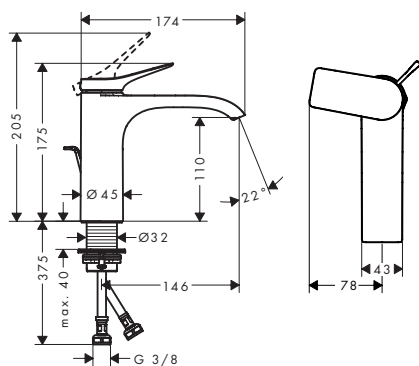

NEW

NEW

альтернативні продукти:

- Одноважільний змішувач для раковини 110 CoolStart без зливного гарнітура
- Одноважільний змішувач для раковини 110 зі зливним гарнітуром pop-up

хром	75024000	158.00
матовий чорний	75024670	221.20
матовий білий	75024700	221.20
хром	75020000	165.00
матовий чорний	75020670	231.00
матовий білий	75020700	231.00