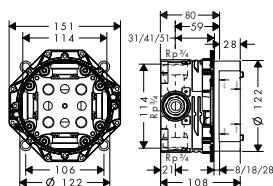

### Базовий набір iBox universal

- підходить для роботи з усіма готовими комплектами для душу, ванни та термостатом для внутрішнього монтажу
- з'єднувальна різьба G 3/4
- орієнтація монтажу: симетричний монтаж
- звукоізолюваний монтаж
- розмір з'єднання: DN20
- клас витрати води D, B