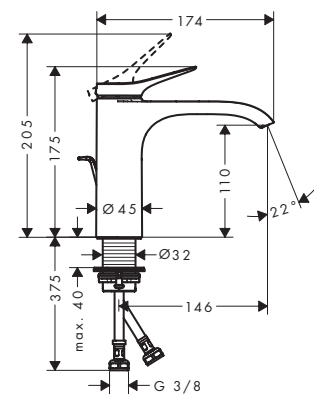

альтернативні продукти:

Одноважільний змішувач для раковини 80 без зливного гарнітура	хром	75012000	138.00
	матовий чорний	75012670	193.20
	матовий білий	75012700	193.20

NEW