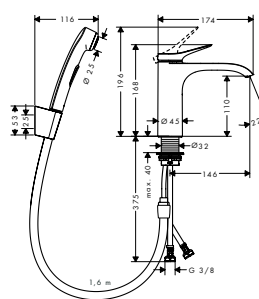

Одноважільний змішувач для раковини з гігієнічним душем та душовим шлангом 160 см

- складається з: одноважільний змішувач для раковини, ручний душ біде, тримач для душу, душовий шланг, система зливу - переливу
- ComfortZone 110
- виступ: 146 мм
- типи струменів: плаский струмінь
- керамічний картридж
- регульоване обмеження температури
- підходить для роботи з проточним водонагрівачем
- зливний клапан push-open G 1 ¼
- клас шуму: I
- клас витрати води O, O

Поверхня	Артикул	Euro
хром	75210000	247.50