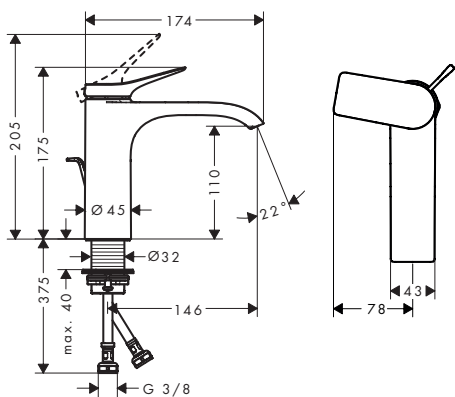

Електронні змішувачі / Змішувачі Care

CoolStart - Vivenis

NEW

Одноважільний змішувач для раковини 110 CoolStart зі зливним гарнітуром pop-up

- складається з: одноважільний змішувач для раковини, система зливу - переливу ComfortZone 110
- виступ: 146 мм
- типи струменів: плоский струмінь
- максимальна витрата води при 3 бар: 5 л/хв.
- керамічний картридж
- регульоване обмеження температури
- підходить для роботи з проточним водонагрівачем
- донний клапан з тягою G 1 1/4
- матеріал зливного набору: метал
- клас шуму: I
- клас витрати води O

Поверхня	Артикул	Euro
хром	75023000	165.00
матовий чорний	75023670	231.00
матовий білий	75023700	231.00

альтернативні продукти:

NEW	Одноважільний змішувач для раковини 110 CoolStart без зливного гарнітура	хром	75024000	158.00
		матовий чорний	75024670	221.20
		матовий білий	75024700	221.20
NEW	Одноважільний змішувач для раковини 110 зі зливним гарнітуром pop-up	хром	75020000	165.00
		матовий чорний	75020670	231.00
		матовий білий	75020700	231.00