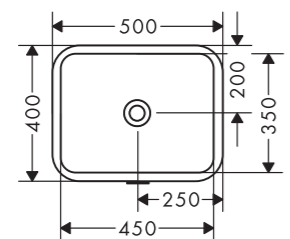

Xuniva Q

- матеріал: кераміка
- внутрішня висота раковини: 130мм
- покриття: глянець
- без отвору під змішувач
- з переливом
- без полиці
- без зливного набору
- тип монтажу: вмонтований

Арт.: 60158450

Xuniva U

- матеріал: кераміка
- внутрішня висота раковини: 130мм
- покриття: глянець
- без отвору під змішувач
- з переливом
- без полиці
- без зливного набору
- тип монтажу: вмонтований

Арт.: 60157450

Xuniva Q

- матеріал: кераміка
- внутрішня висота раковини: 130мм
- покриття: глянець
- без отвору під змішувач
- з переливом
- без полиці
- без зливного набору
- тип монтажу: під стільницю
- монтажний матеріал у комплекті

Арт.: 60154450

Xuniva D

- матеріал: кераміка
- внутрішня висота раковини: 130мм
- покриття: глянець
- без отвору під змішувач
- з переливом
- без полиці
- без зливного набору
- тип монтажу: під стільницю
- монтажний матеріал у комплекті

Арт.: 60148450

Xuniva D

- матеріал: кераміка
- внутрішня висота раковини: 95мм
- покриття: глянець
- без отвору під змішувач
- без переливу
- без полиці
- без зливного набору
- тип монтажу: накладний
- монтажний матеріал у комплекті