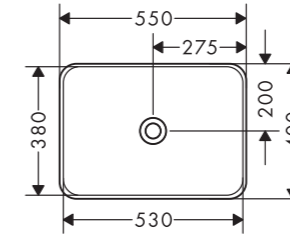

Арт.: 60154450

Xuniva D

- матеріал: кераміка
- внутрішня висота раковини: 130мм
- покриття: глянець
- без отвору під змішувач
- з переливом
- без полиці
- без зливного набору
- тип монтажу: під стільницю
- монтажний матеріал у комплекті

Арт.: 60193450

Xuniva Q

- матеріал: кераміка
- внутрішня висота раковини: 95мм
- покриття: глянець
- без отвору під змішувач
- без переливу
- без полиці
- без зливного набору
- тип монтажу: накладний
- монтажний матеріал у комплекті

Арт.: 60148450

Xuniva D

- матеріал: кераміка
- внутрішня висота раковини: 95мм
- покриття: глянець
- без отвору під змішувач
- без переливу
- без полиці
- без зливного набору
- тип монтажу: накладний
- монтажний матеріал у комплекті

Арт.: 60194450

Xuniva S

- матеріал: кераміка
- внутрішня висота раковини: 95мм
- покриття: глянець
- без отвору під змішувач
- без переливу
- без полиці
- без зливного набору
- тип монтажу: накладний
- монтажний матеріал у комплекті