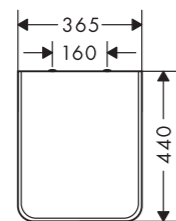

EluPura Original Q

- складається з: сидіння з кришкою
- матеріал: дюрропласт
- SoftClose: сидіння з функцією повільного опускання
- покриття: глянець
- швидко знімається для очищення
- для кріплення зверху
- Top Fix

Арт.: 60150450