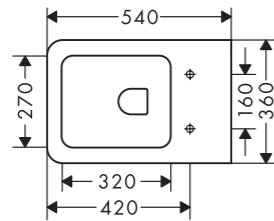

EluPura Q

- матеріал: кераміка
- зроблено, щоб відповідати Noise Reduction: звукоізоляційний килимок, що підходить до форми виробу
- покриття: глянець
- AquaFall – тип змивання «потужний потік». Дизайн «без обідка».
- 4,5л, 5л, 6л кількість зливної води
- технологія водозберігання EcoSmart (потрібен відповідний зливний бак)
- прихована фіксація
- горизонтальний вихід
- тип монтажу: підвісний

Арт.: 60194450