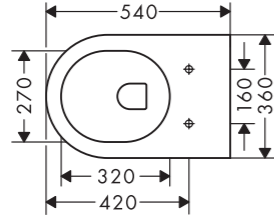

EluPura S

- матеріал: кераміка
- зроблено, щоб відповідати Noise Reduction: звукоізоляційний килимок, що підходить до форми виробу
- покриття: глянець
- AquaFall – тип змивання «потужний потік». Дизайн «без обідка».
- 4,5л, 5л, 6л кількість зливної води
- технологія водозберігання EcoSmart (потрібен відповідний зливний бак)
- прихована фіксація
- горизонтальний вихід
- тип монтажу: підвісний