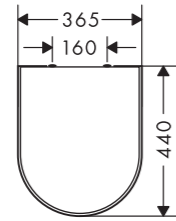

EluPura Original S

- складається з: сидіння з кришкою
- матеріал: дюрропласт
- SoftClose: сидіння з функцією повільного опускання
- покриття: глянець
- швидко знімається для очищення
- для кріплення зверху
- Top Fix

Арт.: 60148450