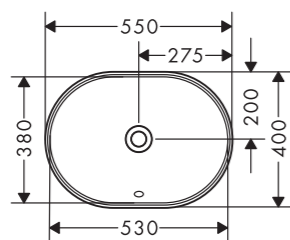

Xuniva Q

- матеріал: кераміка
- внутрішня висота раковини: 130мм
- покриття: глянець
- без отвору під змішувач
- з переливом
- без полиці
- без зливного набору
- тип монтажу: вмонтований

Арт.: 60158450

Xuniva U

- матеріал: кераміка
- внутрішня висота раковини: 130мм
- покриття: глянець
- без отвору під змішувач
- з переливом
- без полиці
- без зливного набору
- тип монтажу: вмонтований

Арт.: 60157450

Xuniva Q

- матеріал: кераміка
- внутрішня висота раковини: 130мм
- покриття: глянець
- без отвору під змішувач
- з переливом
- без полиці
- без зливного набору
- тип монтажу: під стільницю
- монтажний матеріал у комплекті

Арт.: 60148450

Xuniva D

- матеріал: кераміка
- внутрішня висота раковини: 95мм
- покриття: глянець
- без отвору під змішувач
- без переливу
- без полиці
- без зливного набору
- тип монтажу: накладний
- монтажний матеріал у комплекті

Арт.: 60194450

Xuniva S

- матеріал: кераміка
- внутрішня висота раковини: 95мм
- покриття: глянець
- без отвору під змішувач
- без переливу
- без полиці
- без зливного набору
- тип монтажу: накладний
- монтажний матеріал у комплекті