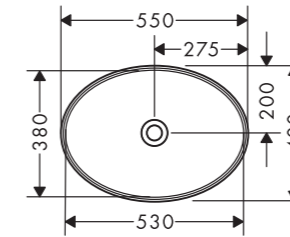

Арт.: 60193450

Xuniva Q

- матеріал: кераміка
- внутрішня висота раковини: 95мм
- покриття: глянець
- без отвору під змішувач
- без переливу
- без полиці
- без зливного набору
- тип монтажу: накладний
- монтажний матеріал у комплекті

Арт.: 60168450

EluPura Original S

- складається з: сидіння з кришкою
- матеріал: дюрропласт
- SoftClose: сидіння з функцією повільного опускання
- покриття: глянець
- швидко знімається для очищення
- для кріплення зверху
- Top Fix

Арт.: 60148450

Xuniva D

- матеріал: кераміка
- внутрішня висота раковини: 95мм
- покриття: глянець
- без отвору під змішувач
- без переливу
- без полиці
- без зливного набору
- тип монтажу: накладний
- монтажний матеріал у комплекті

Арт.: 60194450

Xuniva S

- матеріал: кераміка
- внутрішня висота раковини: 95мм
- покриття: глянець
- без отвору під змішувач
- без переливу
- без полиці
- без зливного набору
- тип монтажу: накладний
- монтажний матеріал у комплекті