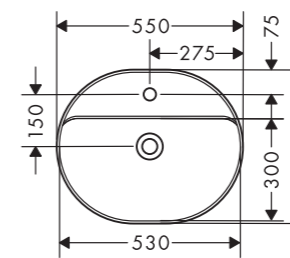

Арт.: 60148450

Xuniva D

- матеріал: кераміка
- внутрішня висота раковини: 95мм
- покриття: глянець
- без отвору під змішувач
- без переливу
- без полиці
- без зливного набору
- тип монтажу: накладний
- монтажний матеріал у комплекті

Арт.: 60194450

Xuniva S

- матеріал: кераміка
- внутрішня висота раковини: 95мм
- покриття: глянець
- без отвору під змішувач
- без переливу
- без полиці
- без зливного набору
- тип монтажу: накладний
- монтажний матеріал у комплекті

Арт.: 60164450

EluPura Original Q

- складається з: сидіння з кришкою
- матеріал: дюрропласт
- SoftClose: сидіння з функцією повільного опускання
- покриття: глянець
- швидко знімається для очищення
- для кріплення зверху
- Top Fix

Арт.: 60150450

Xuniva U

- матеріал: кераміка
- внутрішня висота раковини: 130мм
- покриття: глянець
- з одним отвором під змішувач
- з переливом
- без полиці
- без зливного набору
- тип монтажу: вмонтований