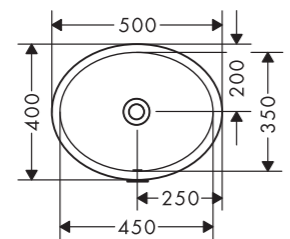

- матеріал: кераміка
- внутрішня висота раковини: 130мм
- покриття: глянець
- без отвору під змішувач
- з переливом
- без полиці
- без зливного набору
- тип монтажу: вмонтований

Арт.: 60157450

Xuniva Q

- матеріал: кераміка
- внутрішня висота раковини: 130мм
- покриття: глянець
- без отвору під змішувач
- з переливом
- без полиці
- без зливного набору
- тип монтажу: під стільницю
- монтажний матеріал у комплекті

Арт.: 60154450

Xuniva D

- матеріал: кераміка
- внутрішня висота раковини: 130мм
- покриття: глянець
- без отвору під змішувач
- з переливом
- без полиці
- без зливного набору
- тип монтажу: під стільницю
- монтажний матеріал у комплекті

Арт.: 60193450

Xuniva Q

- матеріал: кераміка
- внутрішня висота раковини: 95мм
- покриття: глянець
- без отвору під змішувач
- без переливу
- без полиці
- без зливного набору
- тип монтажу: накладний
- монтажний матеріал у комплекті

Арт.: 60148450

Xuniva D

- матеріал: кераміка
- внутрішня висота раковини: 95мм
- покриття: глянець
- без отвору під змішувач
- без переливу
- без полиці
- без зливного набору
- тип монтажу: накладний
- монтажний матеріал у комплекті