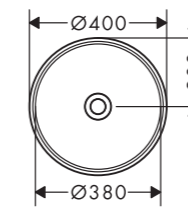

Арт.: 60148450

Xuniva D

- матеріал: кераміка
- внутрішня висота раковини: 95мм
- покриття: глянець
- без отвору під змішувач
- без переливу
- без полиці
- без зливного набору
- тип монтажу: накладний
- монтажний матеріал у комплекті

Арт.: 60194450

Xuniva S

- матеріал: кераміка
- внутрішня висота раковини: 95мм
- покриття: глянець
- без отвору під змішувач
- без переливу
- без полиці
- без зливного набору
- тип монтажу: накладний
- монтажний матеріал у комплекті