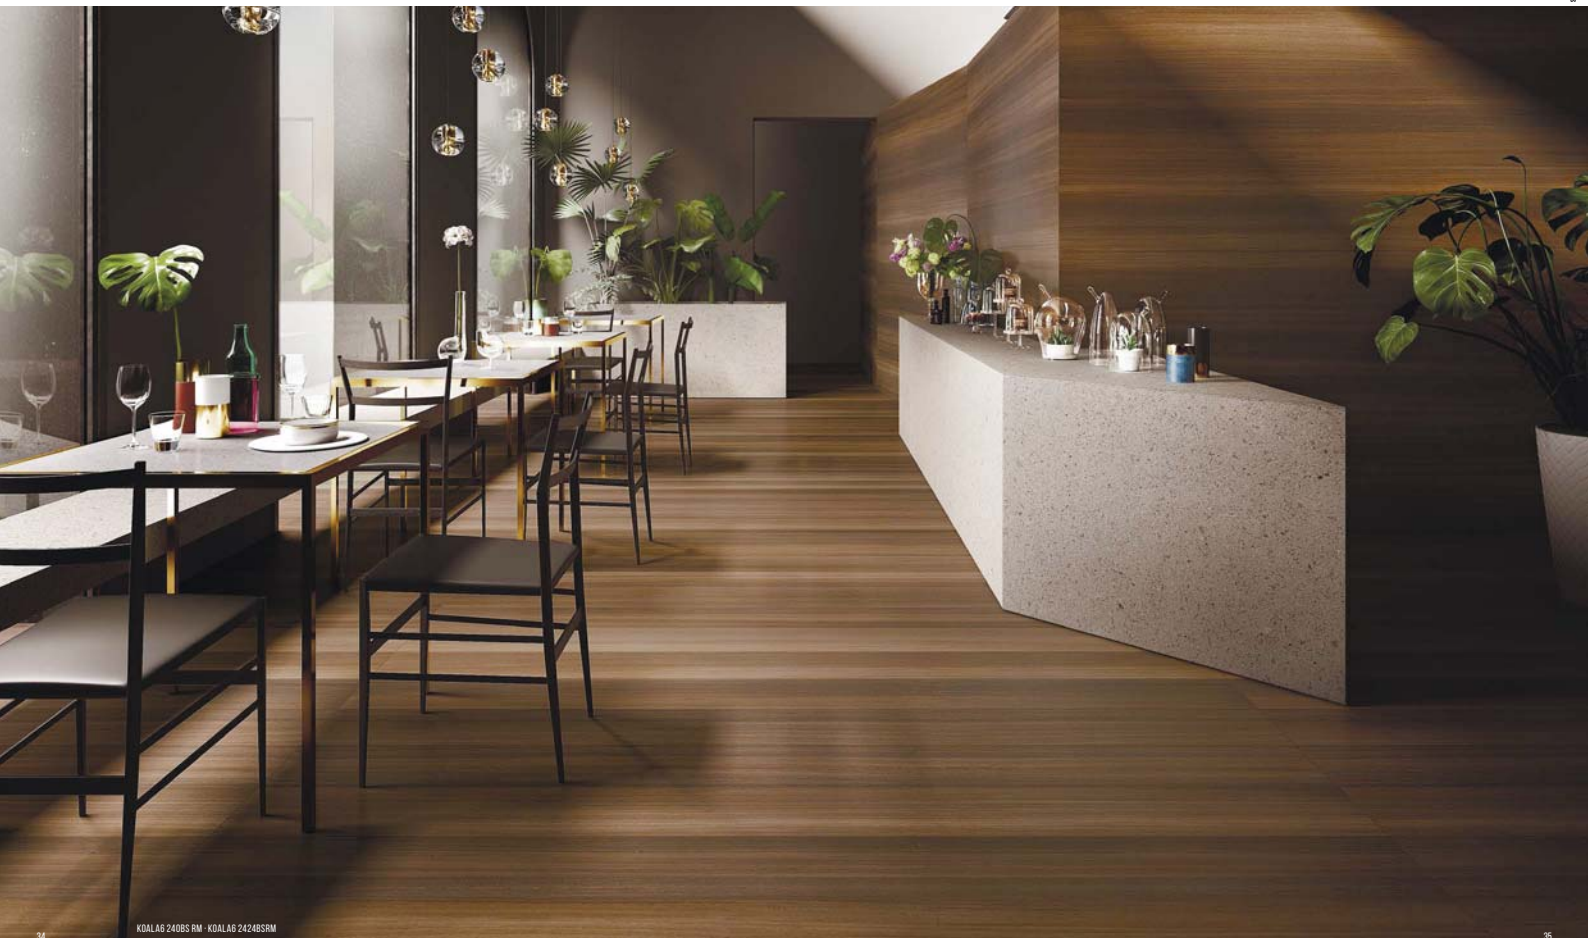

KOALA

KDALA6 240BS RM - KDALA6 2424BSRM