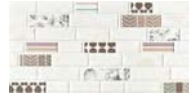

MASH-BRICK 36W 30X60-12"X24"
MASH-BRICK 1 36 30X60-12"X24"
MASH-BRICK 5 36 30X60-12"X24"

MASH-BRICKMIX36 30X60-12"X24"