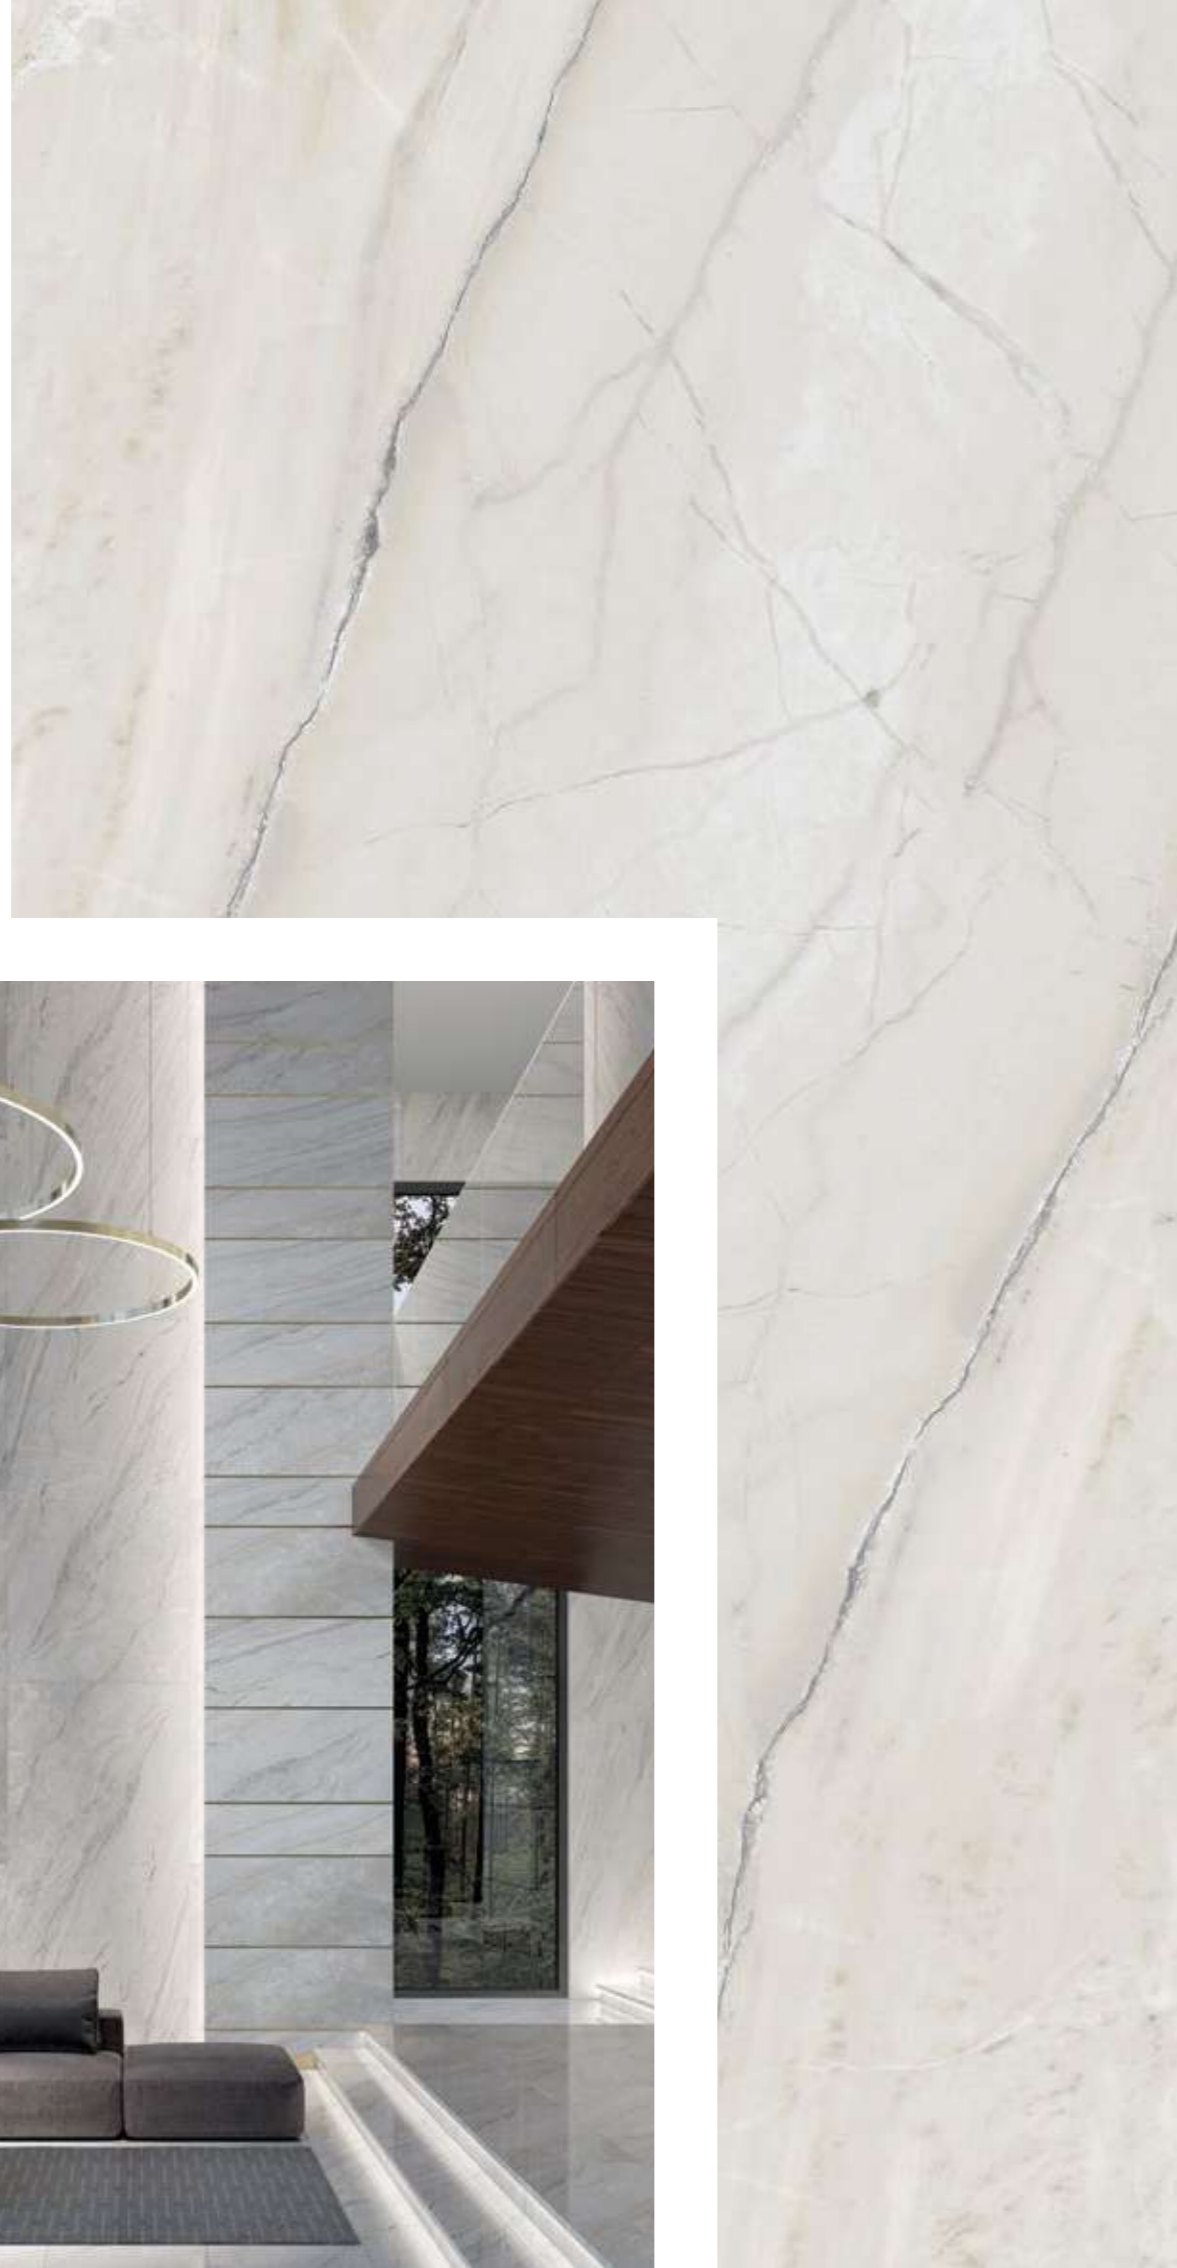

# DAVOS

120x60 / 60x60

Неймовірна глибина і естетика дзеркального ефекту полірованого керамограніту для створення унікального оазису таємничості і затишку.

Remarkable and aesthetic mirror effect of the polished porcelain stoneware will create a unique oasis of mystery and cosiness.

120x60

60x60

Колір  
Colour

12060 48 071/L w7 || 6060 48 071/L w8 || Сірий полірований  
Gray polished

**48 071/L**  
gray polished  
60x60 / 120x60 / 240x120