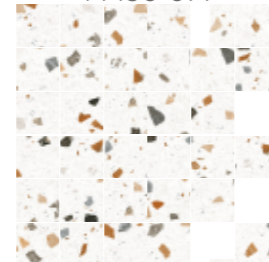

# METROPOLIS

60x60

Розсип дрібних елементів текстур на світлій бежевій основі для сміливих неординарних інтер'єрів, які відображають темперамент власників.

Sprinkled small textural elements on a light beige body for extraordinary interiors, that reflect the temperament of the owners.

M 130 071

Мозаїка / Mosaic ст. 73

60x60

Колір  
Colour

6060 130 071 WS IV

Сірий світлий  
Gray light

130 071  
GRAY LIGHT  
60x60