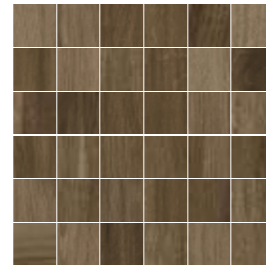

PULPIS MATT

M 40 072
сірий світлий / gray light

SUPERWHITE

M 19 061
білий / white

OMBRINA

M 111 031
коричневий світлий / brown light

OLDWOOD

M 105 022
бежева темна / beige dark

QUEBEC

M 110 032
коричневий темний / brown dark

WOOD COLLECTION

QUEBEC

20x120

Самобутня розкіш деревини в різних кольорових варіаціях для сучасних інтер'єрів.

Authentic posh of the tree in different colour variations for modern interiors.

M 110 032

Мозаїка / Mosaic ст. 74

20x120

Колір
Colour

20120 110 032   Коричневий темний
Brown dark

110 032
BROWN DARK
20x120 / MOSAIC