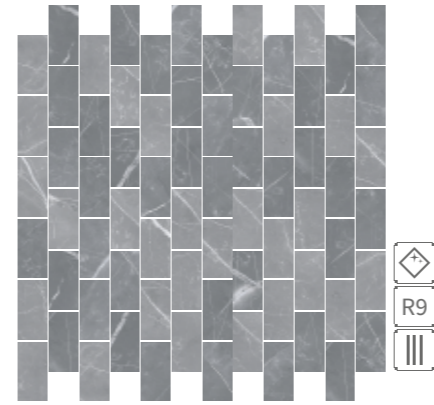

RELIABLE

M 01 03 021
бежевий світлий / beige light

RELIABLE

M 02 03 021
бежевий світлий / beige light

RELIABLE

M 03 03 021
бежевий світлий / beige light

PULPIS

M 01 40 071
сірий / gray

PULPIS

M 02 40 071
сірий / gray

PULPIS

M 03 40 071
сірий / gray

RELIABLE

M 03 021
бежевий світлий / beige light

RELIABLE

M 03 031
коричневий світлий / brown light