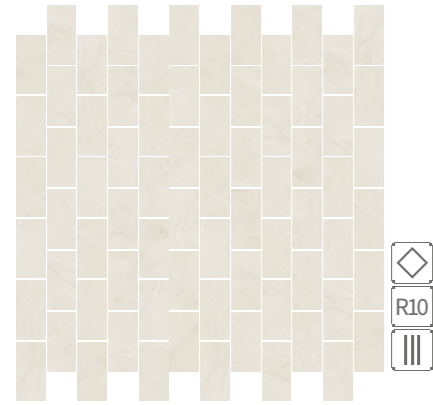

RELIABLE

M 01 03 021
бежевий світлий / beige light

RELIABLE

M 02 03 021
бежевий світлий / beige light

RELIABLE

M 03 03 021
бежевий світлий / beige light

PULPIS

M 01 40 071
сірий / gray

PULPIS

M 02 40 071
сірий / gray

PULPIS

M 03 40 071
сірий / gray

RELIABLE

M 03 021
бежевий світлий / beige light

RELIABLE

M 03 031
коричневий світлий / brown light