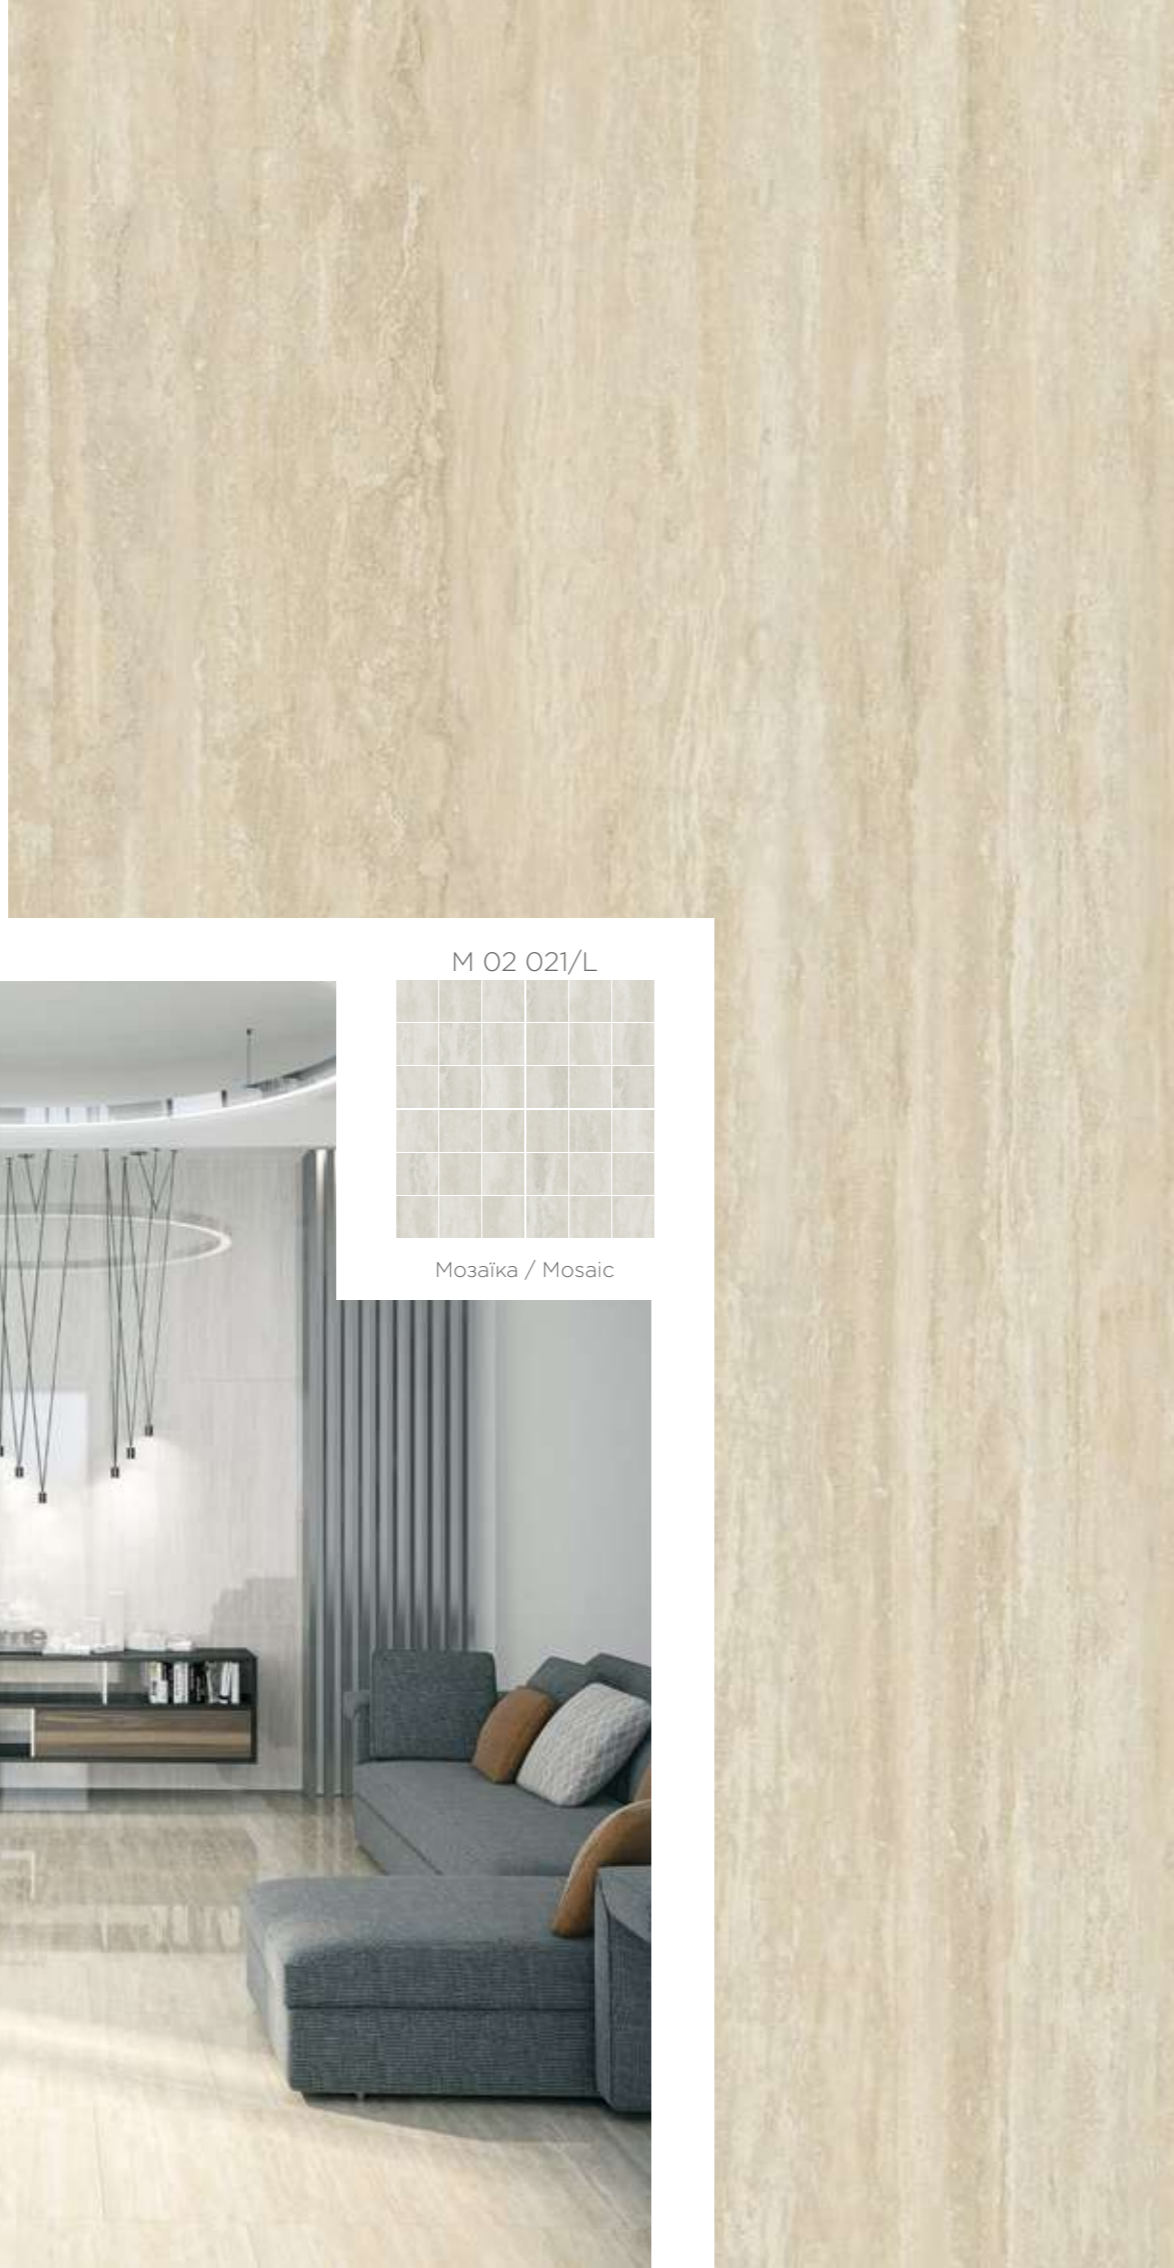

TUFF

M 02 023
мікс бежевий / mix beige

STONE POLISHED COLLECTION

TUFF

240x120 / 120x60 / 60x60

Розкішна імітація золотого пісочного струменю в полірованому виконанні.

An excellent imitation of a streaming gold sand with a polished surface.