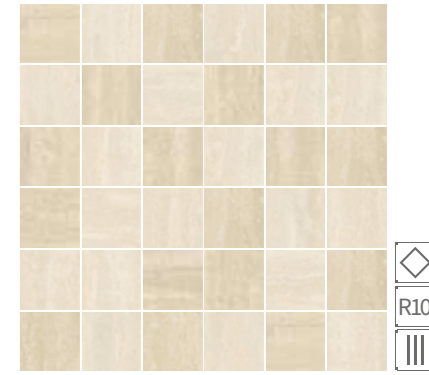

TUFF

M 02 023
мікс бежевий / mix beige