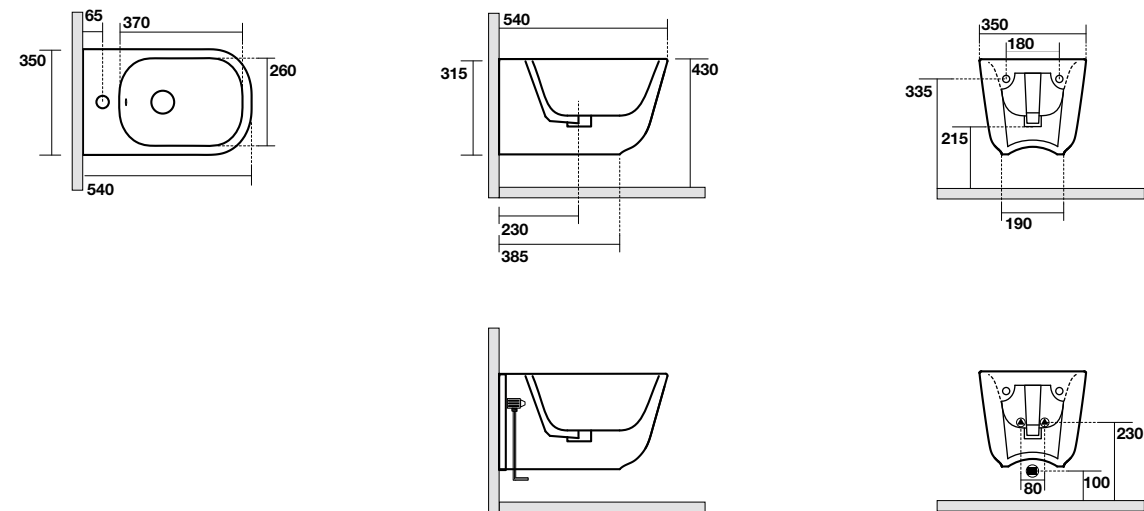

5125 Bidet sospeso monoforo completo di protezione acustica e antiurto e fissaggio WB9N
One hole wall hung bidet sound and shock proof plate and fixing screws WB9N included