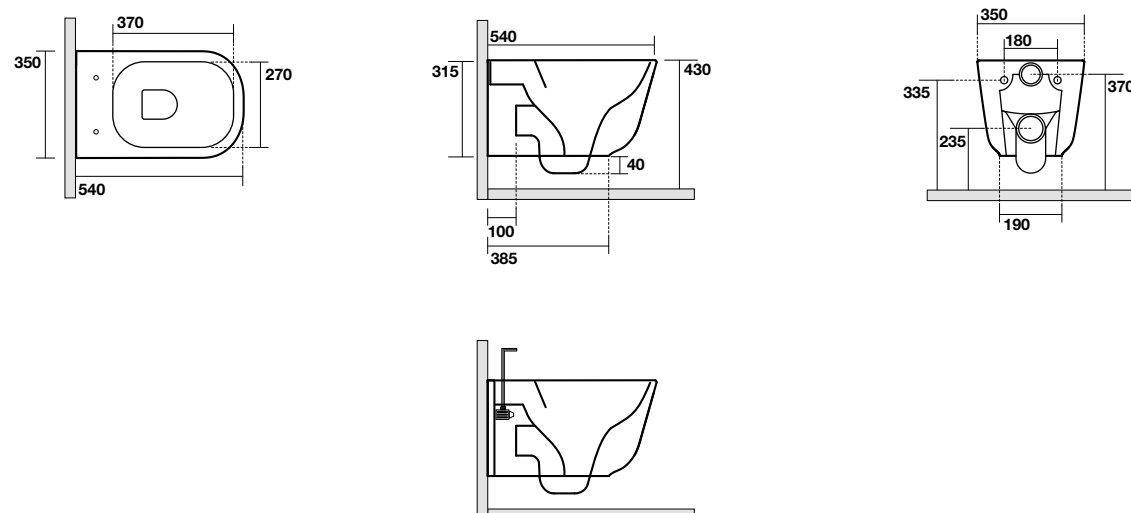

5114 Vaso sospeso NORIM completo di protezione acustica e antiurto e fissaggio WB9N
NORIM wall hung wc, sound and shock proof plate and fixing screws WB9N included