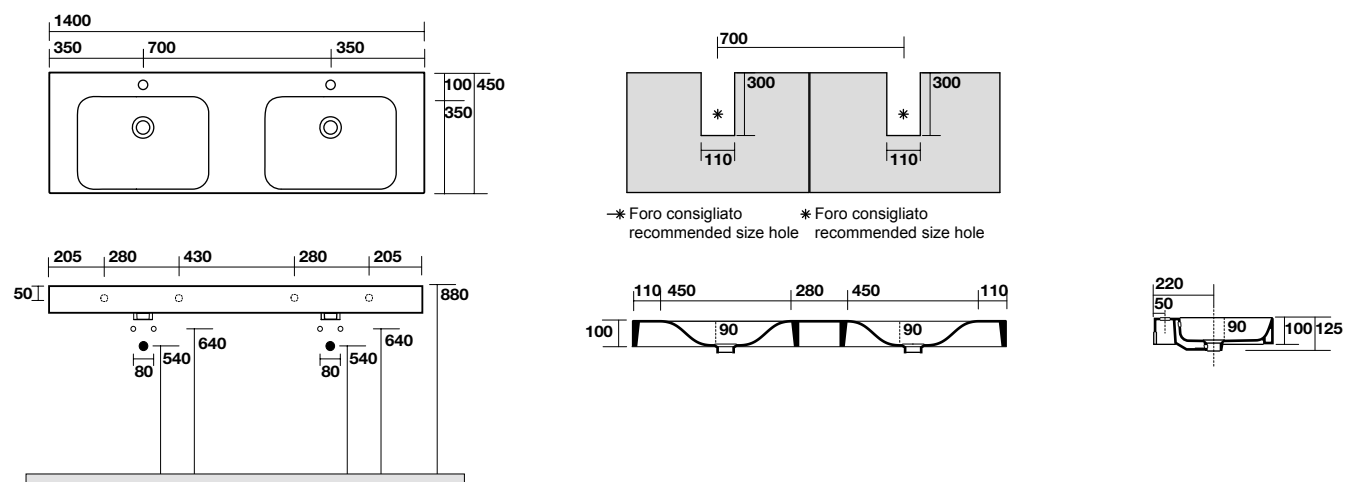

3536 Lavabo 140x45 doppia vasca sospeso, appoggio monoforo
One hole wall hung or counter top double basin 140x45