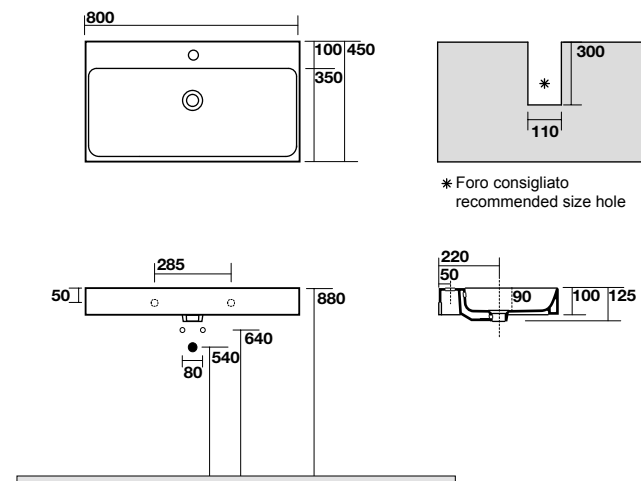

4602 Lavabo 70x43
washbasin 70x43

3531 Lavabo 60x45 sospeso, appoggio
o su colonna monoforo
One hole wall hung, counter top or on
pedestal washbasin 60x45

5142 Lavabo appoggio/incasso monoforo 60x43
One hole freestanding/inset washbasin 60x43

3533 Lavabo 80x45 sospeso, appoggio o su
colonna monoforo
One hole wall hung, counter top or on pedestal
washbasin 80x45

3534 Lavabo 120x45 sospeso, appoggio o su
colonna monoforo
One hole wall hung, counter top or on pedestal
washbasin 120x45