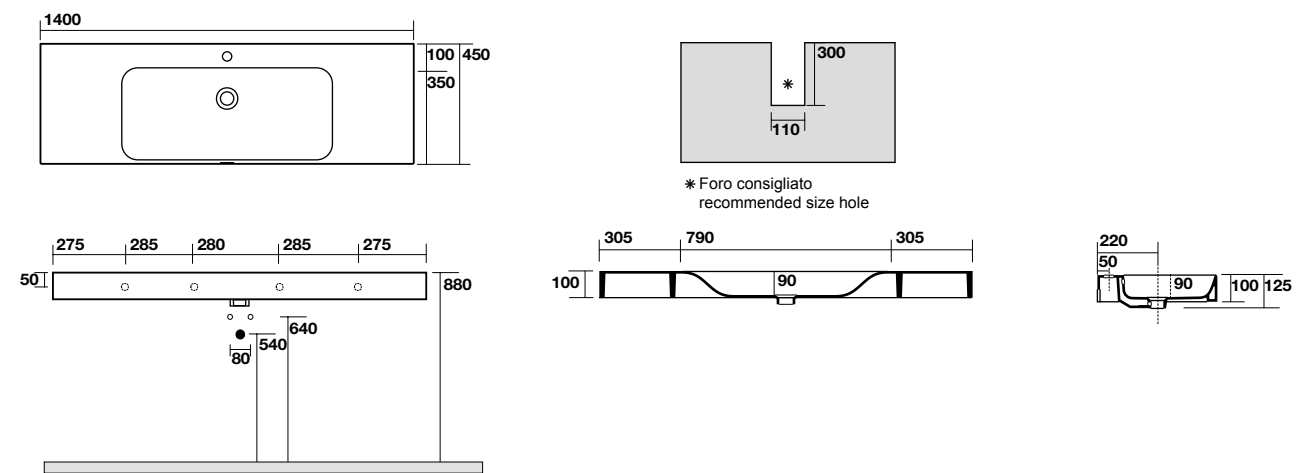

3535 Lavabo 140x45 sospeso, appoggio o su colonna monoforo
One hole wall hung, counter top or on pedestal washbasin 140x45