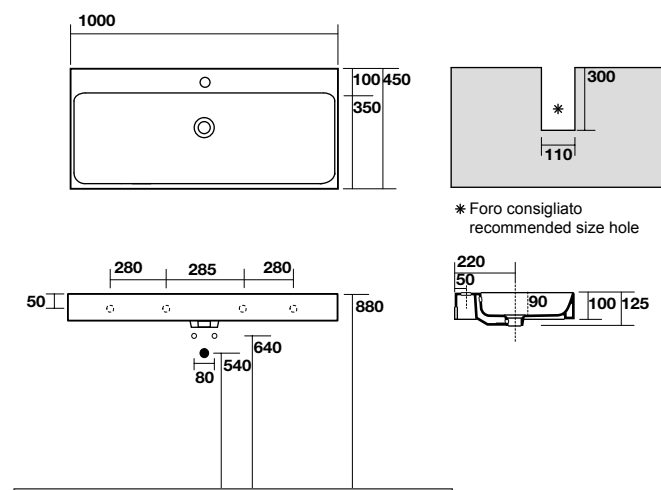

3536 Lavabo 140x45 doppia vasca sospeso, appoggio monoforo
One hole wall hung or counter top double basin 140x45

5120 Bidet monoforo completo di fissaggio WB5N
Btw one hole bidet fixing screws WB5N included

3550 Lavabo 100x45 sospeso, appoggio o su colonna monoforo
One hole wall hung, counter top or on pedestal washbasin 100x45

3583 Lavabo 100x45 sospeso, appoggio o su colonna monoforo tutta vasca
One hole wall hung, counter top or on pedestal washbasin 100x45 all sink