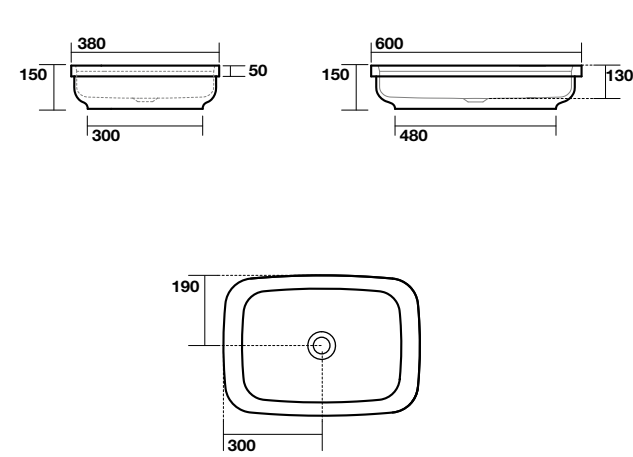

5143 | lavabo 60x38 appoggio/incasso Ferro Matt
freestanding/inset washbasin 60x38 Matt Ferro

5143 Lavabo appoggio/incasso 60x38
Freestanding/inset washbasin 60x38