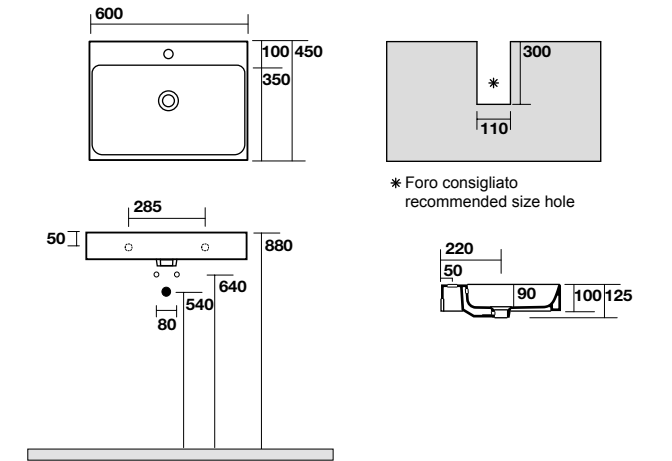

5140 Lavabo appoggio monoforo 60x43
One hole freestanding washbasin 60x43

5143 Lavabo appoggio/incasso 60x38
Freestanding/inset washbasin 60x38

4601 Lavabo 43x43
washbasin 43x43

5141 Lavabo appoggio 60x38
Freestanding washbasin 60x38

4602 Lavabo 70x43
washbasin 70x43

3531 Lavabo 60x45 sospeso, appoggio
o su colonna monoforo
One hole wall hung, counter top or on
pedestal washbasin 60x45

5142 Lavabo appoggio/incasso monoforo 60x43
One hole freestanding/inset washbasin 60x43