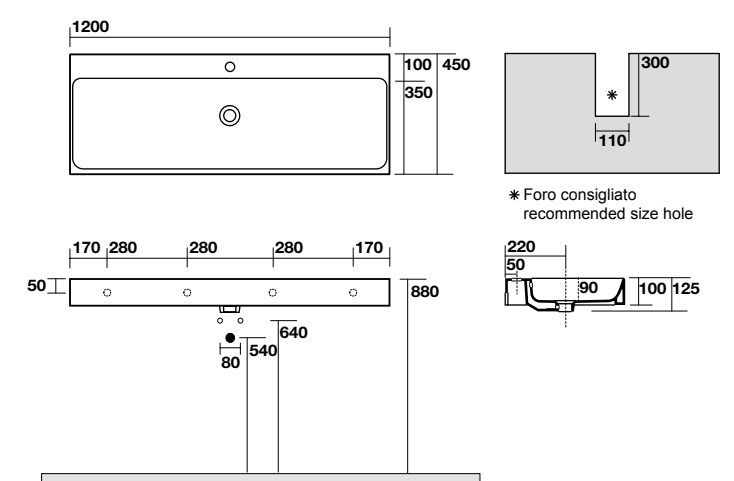

4602 Lavabo 70x43
washbasin 70x43

3531 Lavabo 60x45 sospeso, appoggio
o su colonna monoforo
One hole wall hung, counter top or on
pedestal washbasin 60x45

5142 Lavabo appoggio/incasso monoforo 60x43
One hole freestanding/inset washbasin 60x43

3533 Lavabo 80x45 sospeso, appoggio o su
colonna monoforo
One hole wall hung, counter top or on pedestal
washbasin 80x45

3534 Lavabo 120x45 sospeso, appoggio o su
colonna monoforo
One hole wall hung, counter top or on pedestal
washbasin 120x45