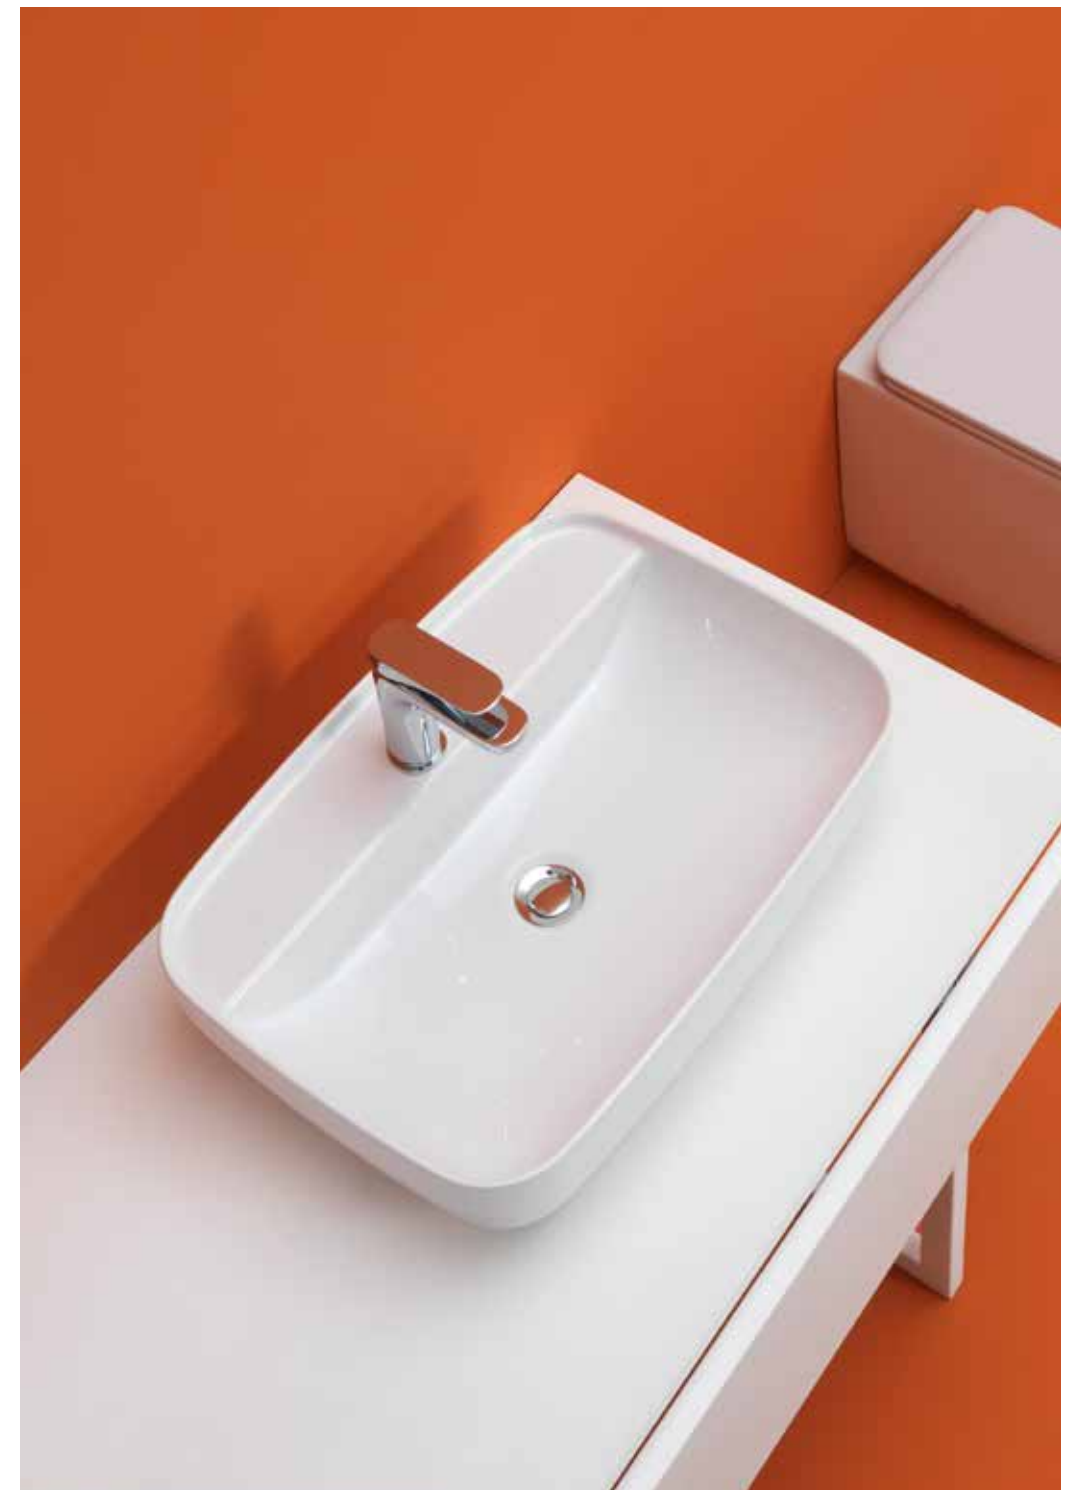

5140 | lavabo 60x43 appoggio
freestanding washbasin 60x43

5140 lavabo 60x43 appoggio
freestanding washbasin 60x43

5125 bidet sospeso
wall hung bidet

5114 vaso sospeso NORIM
wall hung wc NORIM

5140 | lavabo 60x43 appoggio
freestanding washbasin 60x43