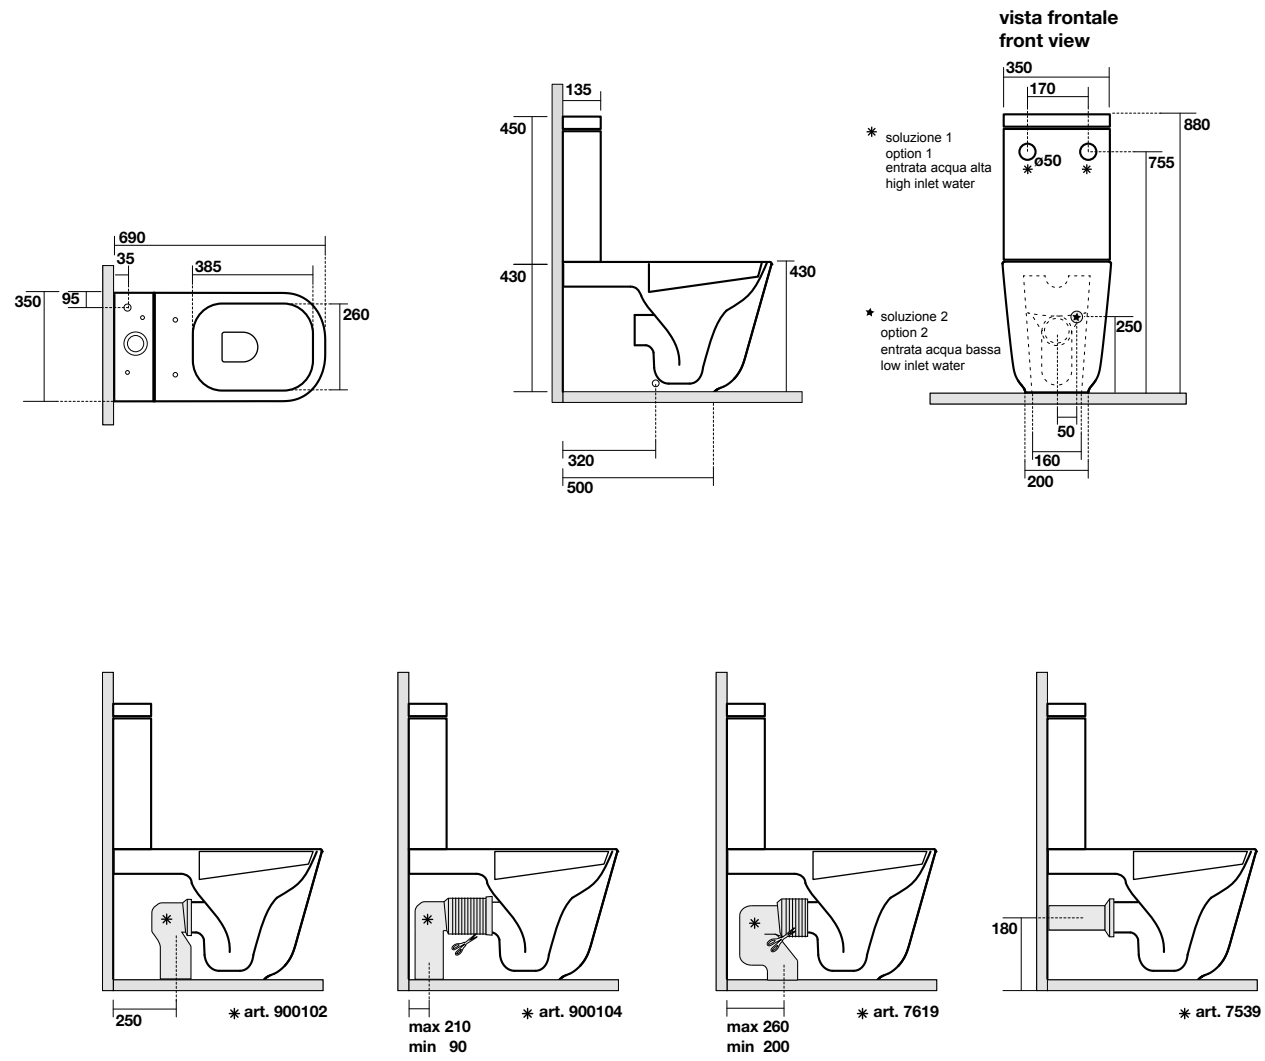

5117 Vaso monoblocco unico completo di fissaggio WB5N
Btw close coupled wc fixing screws WB5N included

3781 Cassetta monoblocco
Close coupled cistern