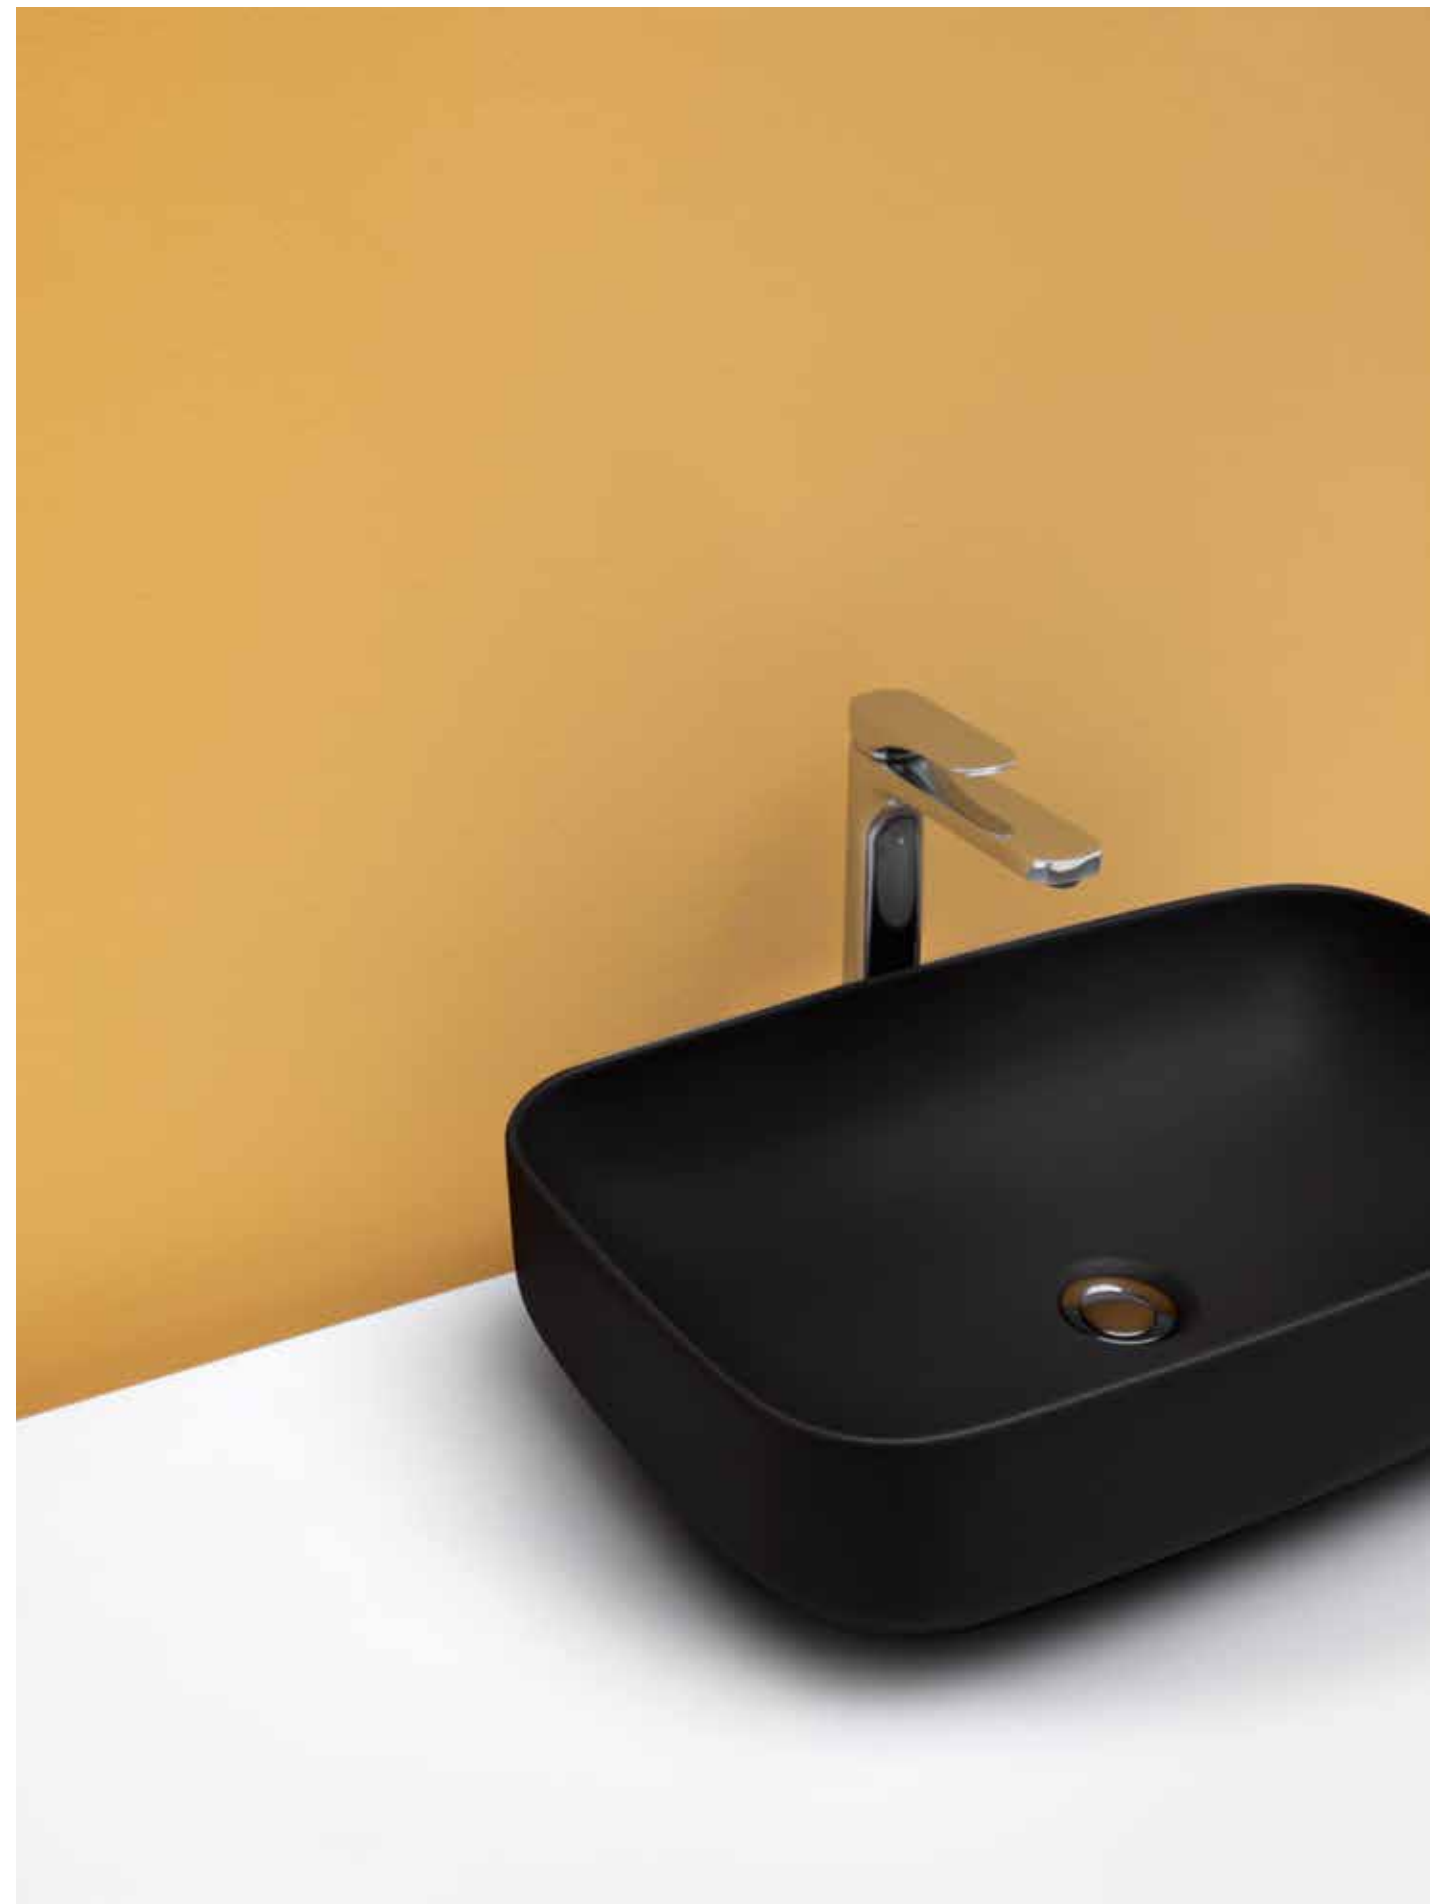

5120 | bidet
Btw bidet

5141 | lavabo 60x38 appoggio Borgogna Matt
freestanding washbasin 60x38 Matt Borgogna

5141 lavabo 60x38 appoggio Nero Matt
freestanding washbasin 60x38 Matt Black

- 5117** vaso monoblocco
Btw close coupled wc pan
- 3781** cassetta monoblocco
close couple cistern