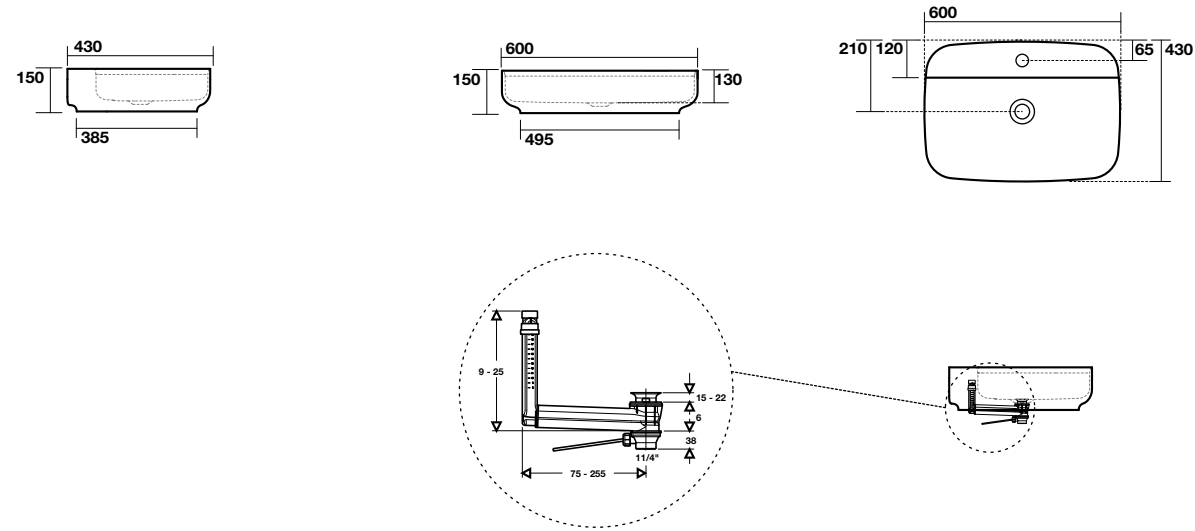

5141 Lavabo appoggio 60x38
Freestanding washbasin 60x38

5140 Lavabo appoggio monoforo 60x43
One hole freestanding washbasin 60x43