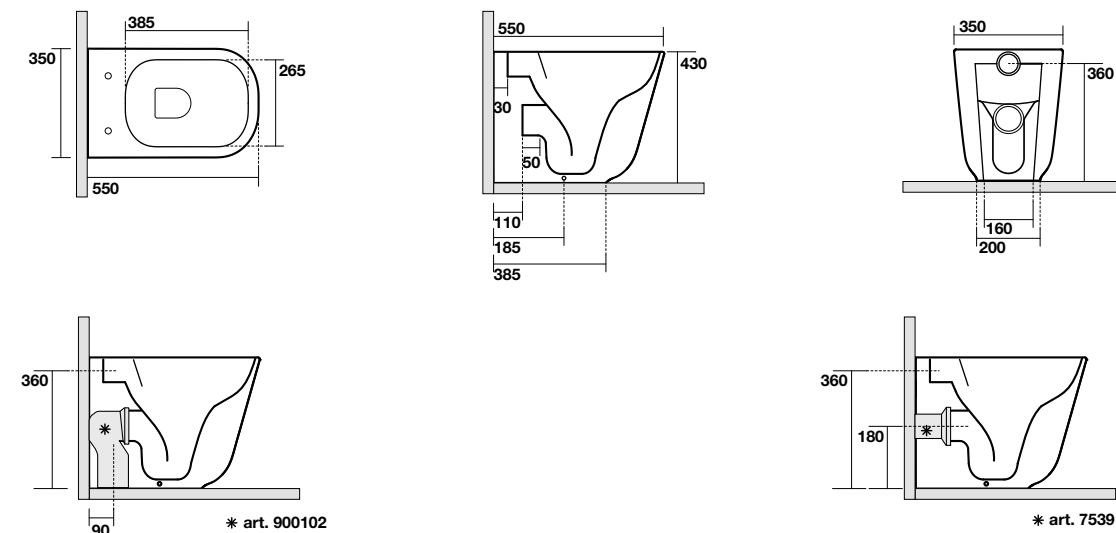

5118 Vaso unico NORIM completo di fissaggio WB5N
NORIM btw wc pan fixing screws WB5N included