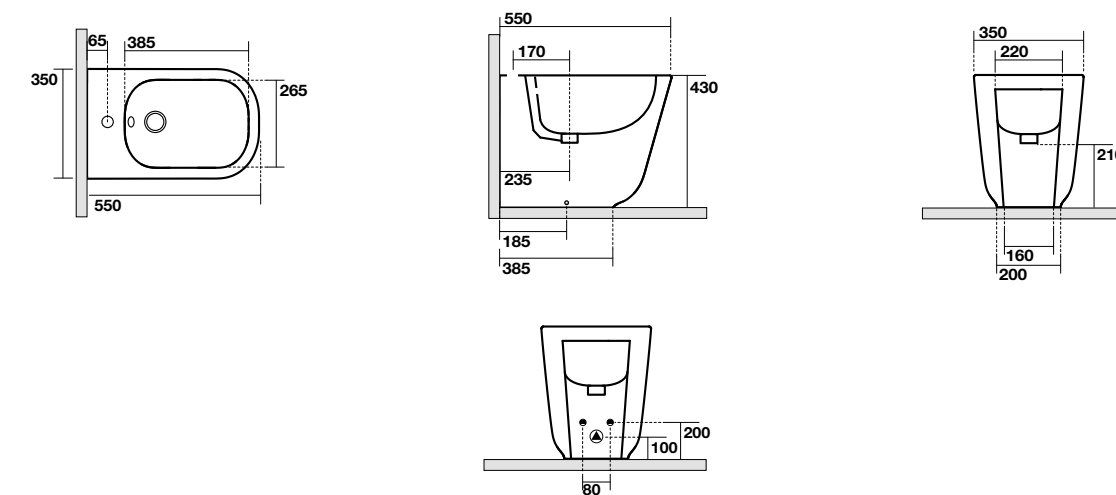

5120 Bidet monoforo completo di fissaggio WB5N
Btw one hole bidet fixing screws WB5N included