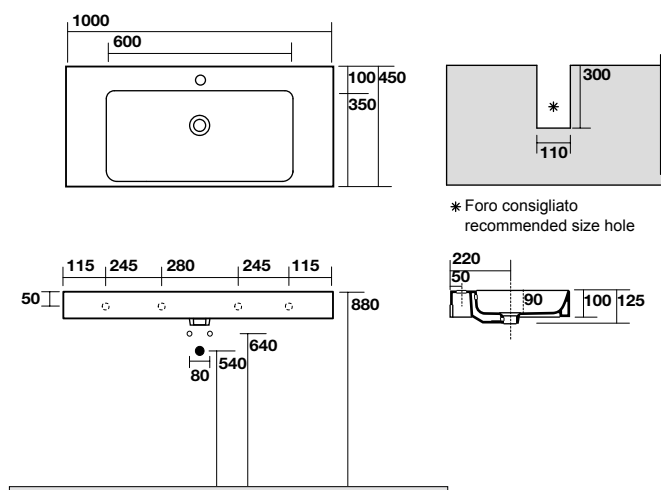

3550 Lavabo 100x45 sospeso, appoggio o su colonna monoforo
One hole wall hung, counter top or on pedestal washbasin 100x45