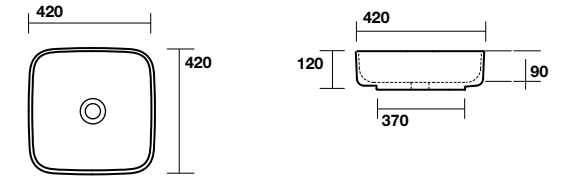

4602 Lavabo 70x43
washbasin 70x43